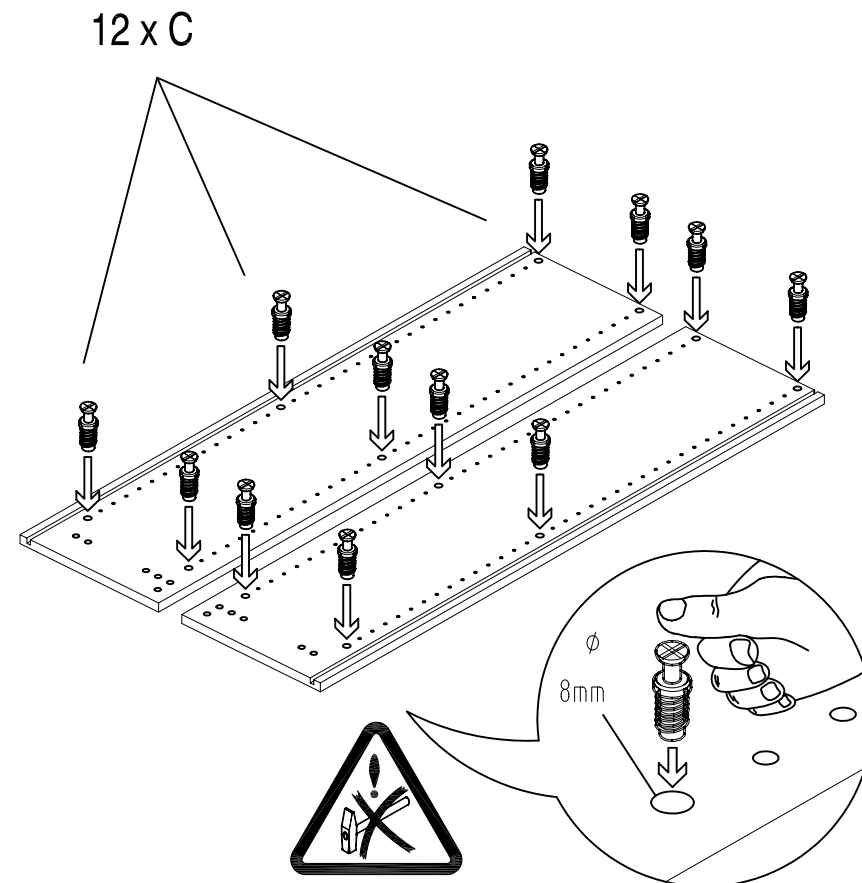

<p>Tür : (Doors) 910 T</p>	 <p>9100</p>	<p>6 x A</p> 	<p>6 x B</p> 			
--	--	--	--	--	--	--

• Sie benötigen dieses Werkzeug (tools) :

Beschlagbeutel 1: / fittings 1

4 x A 	12 x B  (4,0 x 16 mm)	12 x C 	12 x D  (3,5 x 25 mm)	12 x E 
---	--	---	--	---

Beschlagbeutel 2: / fittings 2

4 x F 	2 x G 	2 x H  (3,5 x 20 mm)	2 x J 
2 x K  (4,5 x 40 mm)	4 x L 	2 x M 	

1

3

2

4

3

4