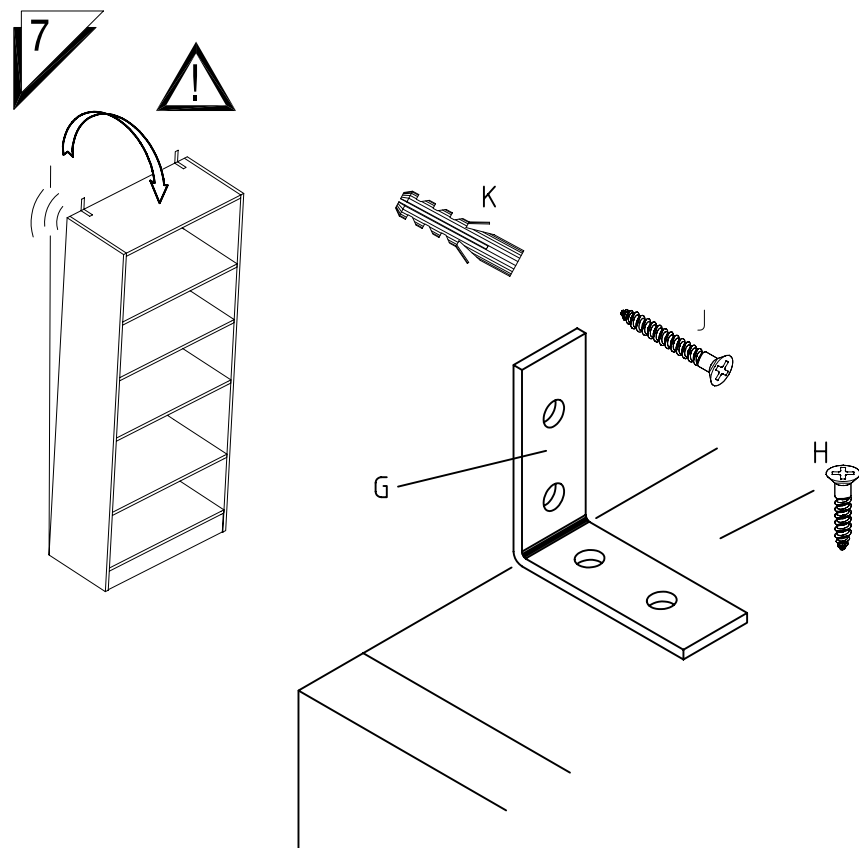

Montageanleitung :
Korpus - Regalserie M6.../M7.../M8...

Assembly instruction : corpus - shelves M6.../M7.../M8... series