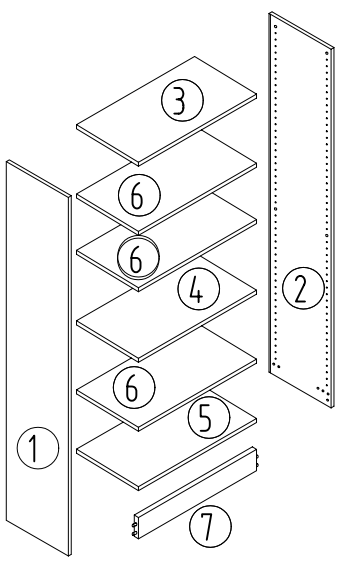

<p>Tür : (Doors) 910 T</p>	 <p>9100</p>	<p>6 x A</p> 	<p>6 x B</p> 			
--	--	--	--	--	--	--

• Sie benötigen dieses Werkzeug (tools) :

Beschlagbeutel 1: / fittings 1

4 x A 	12 x B  (4,0 x 16 mm)	12 x C 	12 x D  (3,5 x 25 mm)	12 x E 
---	--	---	--	---

Beschlagbeutel 2: / fittings 2

4 x F 	2 x G 	2 x H  (3,5 x 20 mm)	2 x J 
2 x K  (4,5 x 40 mm)	4 x L 	2 x M 	

1

3

2

4

3

4