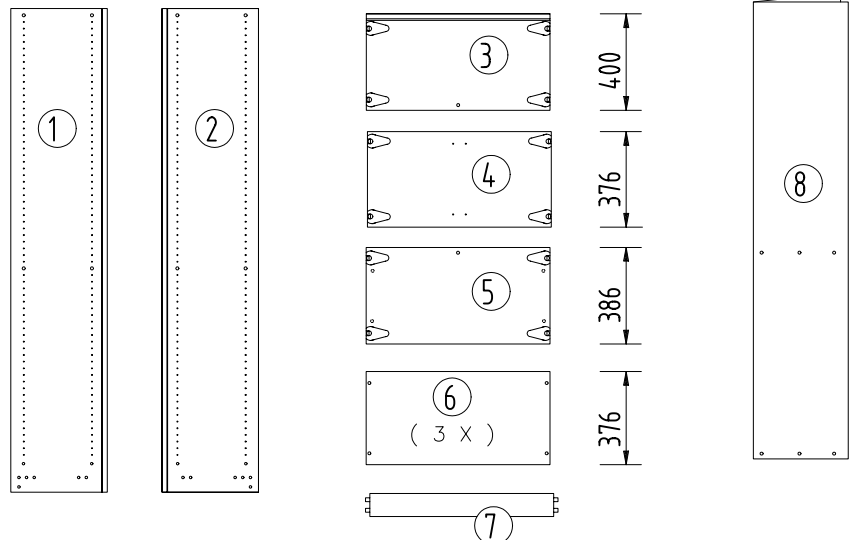

<p>Tür : (Doors) 910 T</p>	 <p>9100</p>	<p>6 x A</p> 	<p>6 x B</p> 			
--	--	--	--	--	--	--

• Sie benötigen dieses Werkzeug (tools) :

Beschlagbeutel 1: / fittings 1

4 x A 	12 x B  (4,0 x 16 mm)	12 x C 	12 x D  (3,5 x 25 mm)	12 x E 
---	--	---	--	---

Beschlagbeutel 2: / fittings 2

4 x F 	2 x G 	2 x H  (3,5 x 20 mm)	2 x J 
2 x K  (4,5 x 40 mm)	4 x L 	2 x M 	

1

3

2

4

3

4