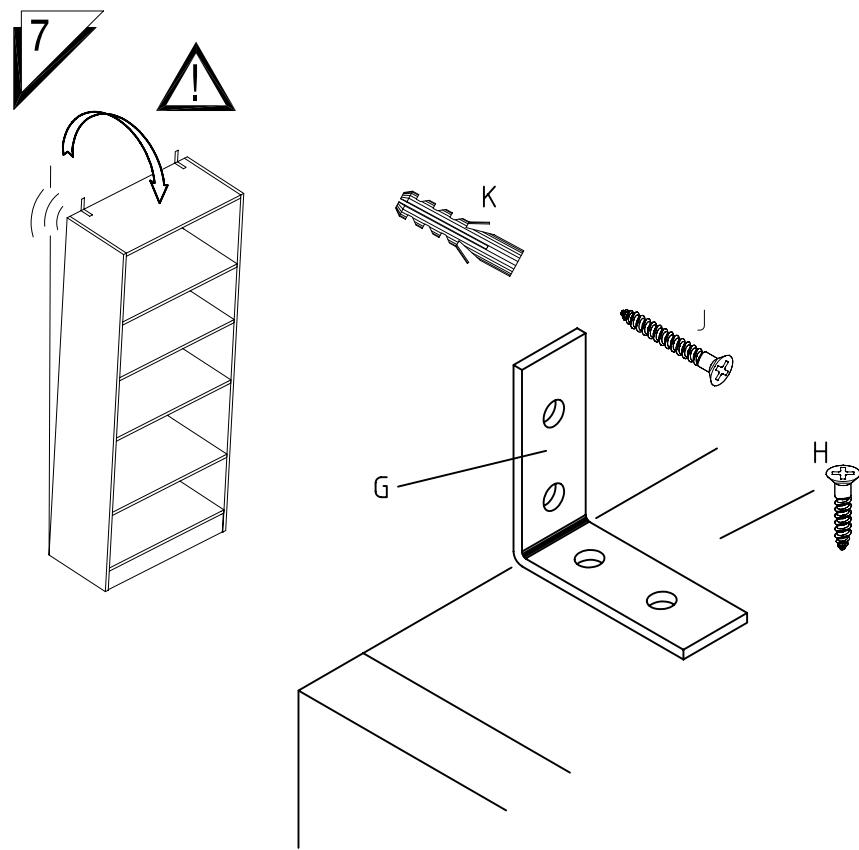

Montageanleitung :
Korpus - Regalserie M6.../M7.../M8...

Assembly instruction : corpus - shelves M6.../M7.../M8... series