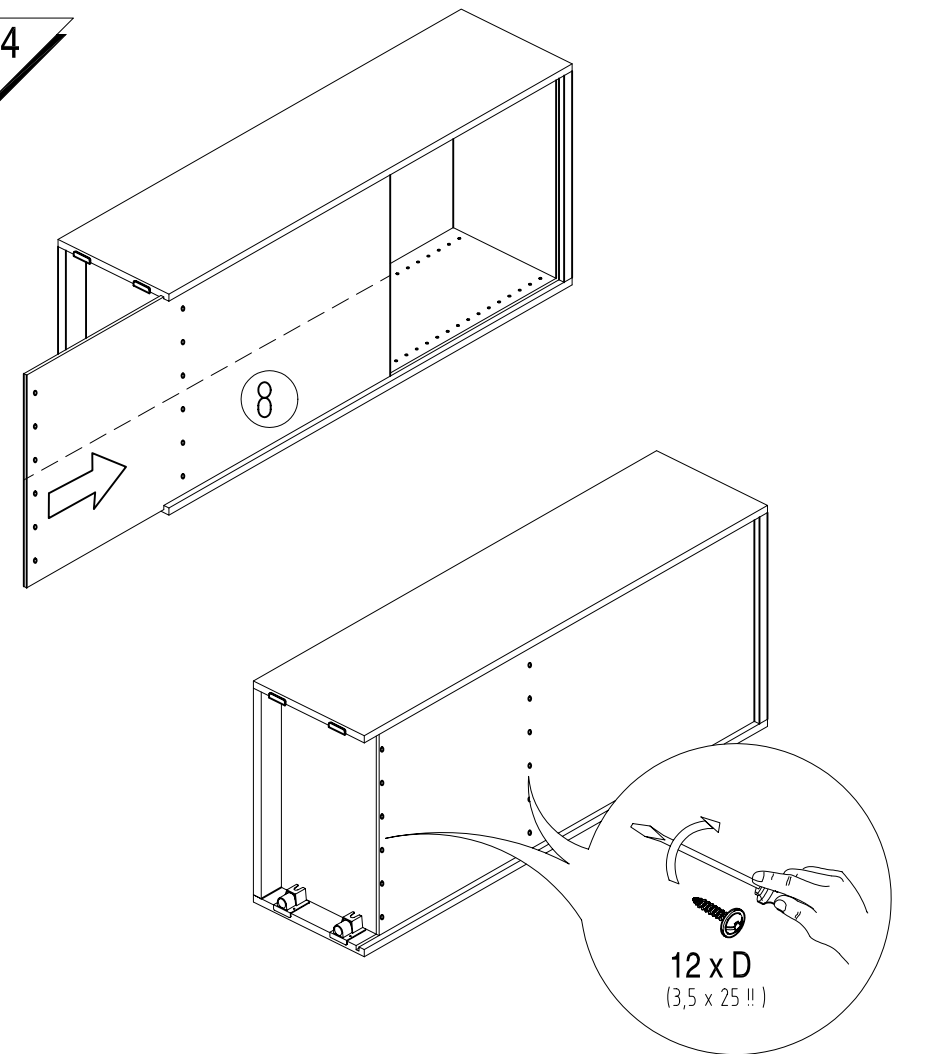

<p>Tür : (Doors) 910 T</p>	 <p>9100</p>	<p>6 x A</p> 	<p>6 x B</p> 			
--	--	--	--	--	--	--

• Sie benötigen dieses Werkzeug (tools) :

Beschlagbeutel 1: / fittings 1

4 x A 	12 x B  (4,0 x 16 mm)	12 x C 	12 x D  (3,5 x 25 mm)	12 x E 
---	--	---	--	---

Beschlagbeutel 2: / fittings 2

4 x F 	2 x G 	2 x H  (3,5 x 20 mm)	2 x J 
2 x K  (4,5 x 40 mm)	4 x L 	2 x M 	

1

3

2

4

3

4