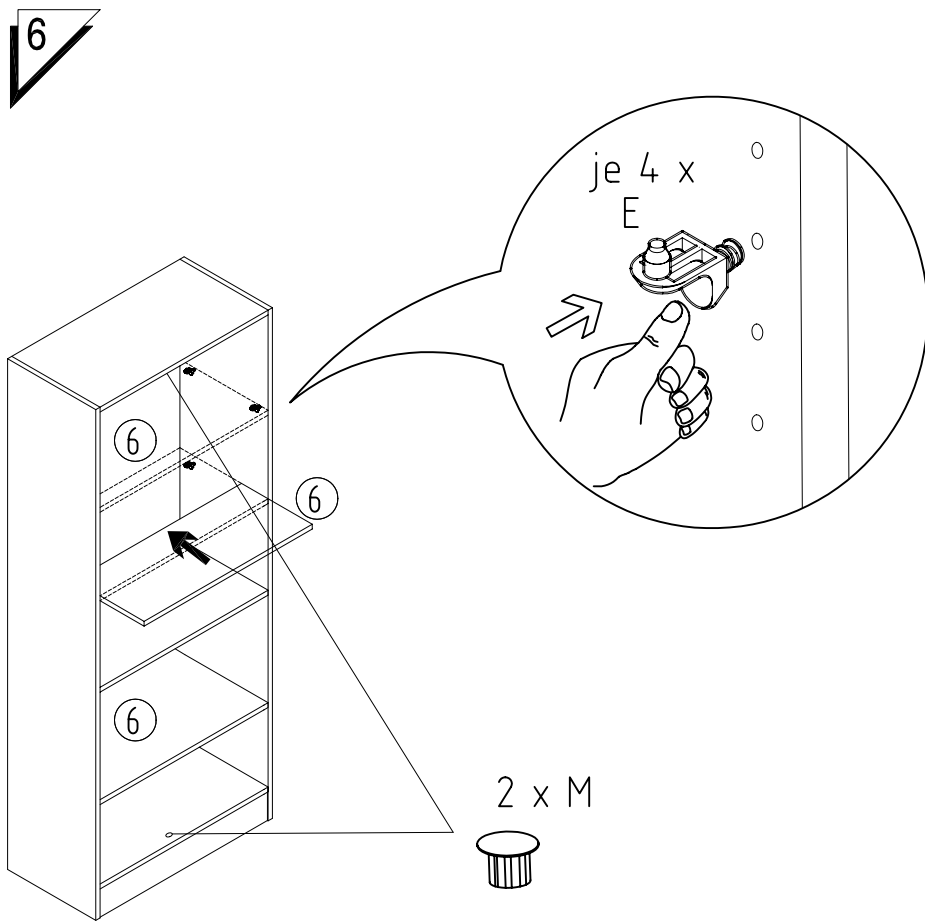

Beschlagbeutel 2: / fittings 2

4 x F 	2 x G 	2 x H  (3,5 x 20 mm)	2 x J 
2 x K  (4,5 x 40 mm)	4 x L 	2 x M 	

1

3

2

4

3

4

5

Montageanleitung :
Korpus - Regalserie M6.../M7.../M8...

Assembly instruction : corpus - shelves M6.../M7.../M8... series

M 7100

M 6100
(M 8100)

M 6000

M 6150

M 7600
(M 8600)