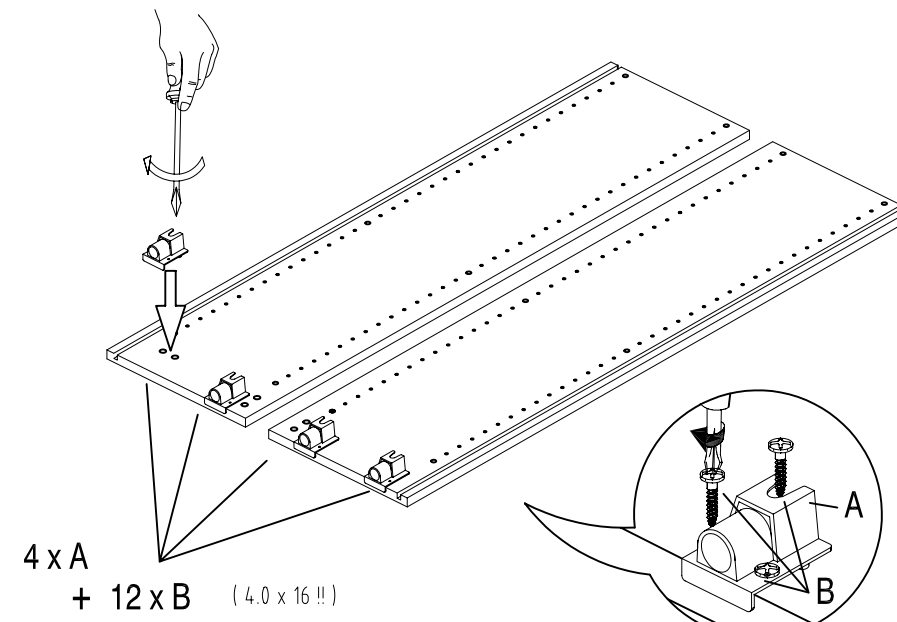

<p>Tür : (Doors) 910 T</p>	 <p>9100</p>	<p>6 x A</p> 	<p>6 x B</p> 			
--	--	--	--	--	--	--

• Sie benötigen dieses Werkzeug (tools) :

Beschlagbeutel 1: / fittings 1

4 x A 	12 x B  (4,0 x 16 mm)	12 x C 	12 x D  (3,5 x 25 mm)	12 x E 
---	--	---	--	---

Beschlagbeutel 2: / fittings 2

4 x F 	2 x G 	2 x H  (3,5 x 20 mm)	2 x J 
2 x K  (4,5 x 40 mm)	4 x L 	2 x M 	

1

3

2

4

3

4