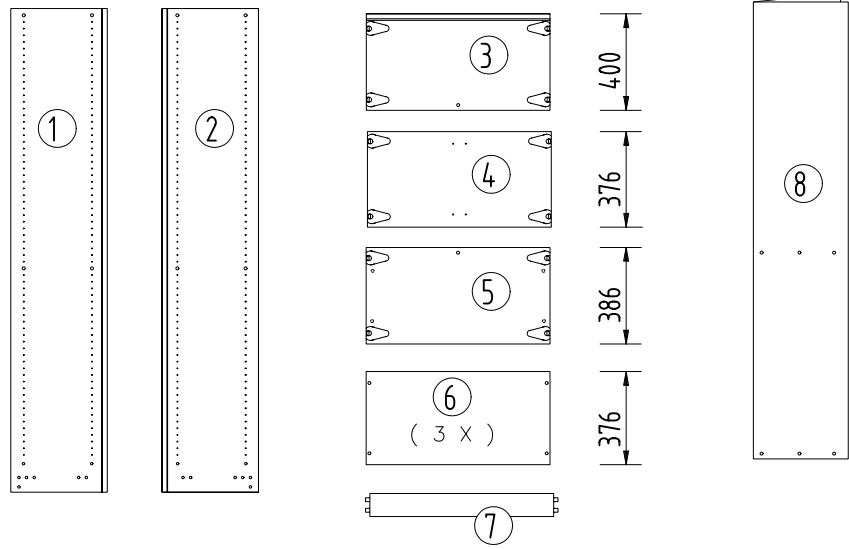

<p>Tür : (Doors) 910 T</p>	 <p>9100</p>	<p>6 x A</p> 	<p>6 x B</p> 			
--	--	--	--	--	--	--

• Sie benötigen dieses Werkzeug (tools) :

Beschlagbeutel 1: / fittings 1

4 x A 	12 x B  (4,0 x 16 mm)	12 x C 	12 x D  (3,5 x 25 mm)	12 x E 
---	--	---	--	---

Beschlagbeutel 2: / fittings 2

4 x F 	2 x G 	2 x H  (3,5 x 20 mm)	2 x J 
2 x K  (4,5 x 40 mm)	4 x L 	2 x M 	

1

3

2

4

3

4