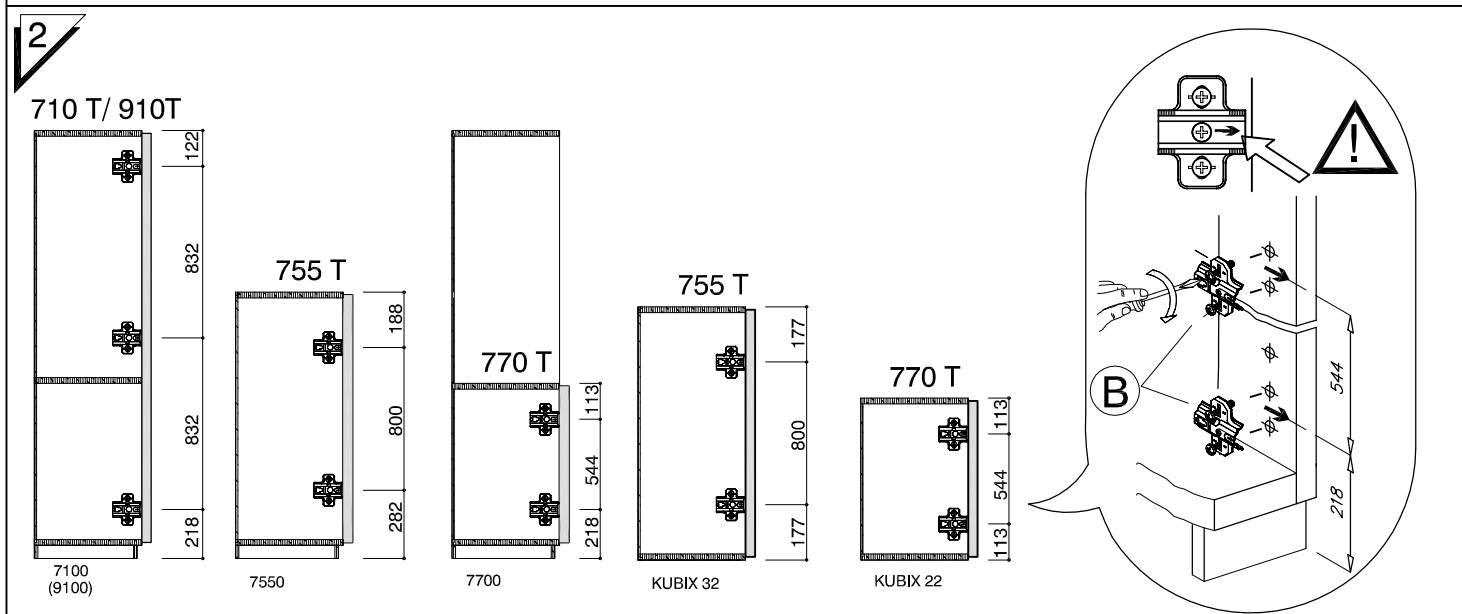

Montageanleitung : Türen

Assembly instruction

: Doors

<p>Tür : (Doors) 710 T</p>	 <p>7100</p>	<p>6 x A</p> 	<p>6 x B</p> 	<p>2 x C</p>  <p>726 mm</p>	<p>4 x D</p> 	<p>4 x E</p>  <p>4 x 45 mm</p>
--	---	--	--	--	--	---

<p>Tür : (Doors) 755 T</p>	 <p>7550</p>  <p>Kubix 32</p>	<p>4 x A</p> 	<p>4 x B</p> 	<p>2 x C</p>  <p>726 mm</p>	<p>4 x D</p> 	<p>4 x E</p>  <p>4 x 45 mm</p>
--	---	--	--	--	--	---

<p>Tür : (Doors) 770 T</p>	 <p>7700</p>  <p>Kubix 22</p>  <p>Kubix 32</p>  <p>Kubix 32</p>	<p>4 x A</p> 	<p>4 x B</p> 	<p>2 x C</p>  <p>726 mm</p>	<p>4 x D</p> 	<p>4 x E</p>  <p>4 x 45 mm</p>
--	---	--	--	--	--	---

<p>Tür : (Doors) 910 T</p>	 <p>9100</p>	<p>6 x A</p> 	<p>6 x B</p> 			
--	--	--	--	--	--	--

• Sie benötigen dieses Werkzeug (tools) :

Beschlagbeutel 1: / fittings 1

4 x A 	12 x B  (4,0 x 16 mm)	12 x C 	12 x D  (3,5 x 25 mm)	12 x E 
---	--	---	--	---

Beschlagbeutel 2: / fittings 2

4 x F 	2 x G 	2 x H  (3,5 x 20 mm)	2 x J 
2 x K  (4,5 x 40 mm)	4 x L 	2 x M 	

1

3

2

4

3

4