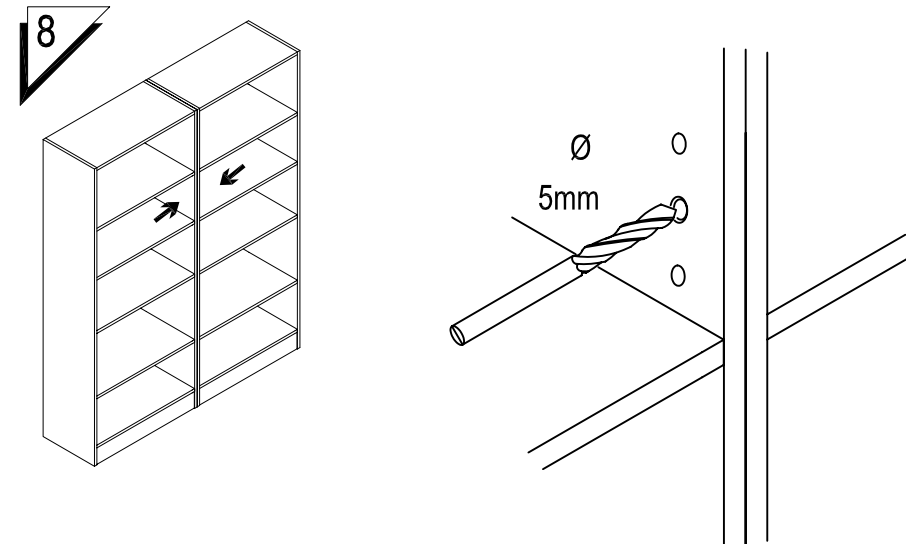

Beschlagbeutel 2: / fittings 2

4 x F 	2 x G 	2 x H  (3,5 x 20 mm)	2 x J 
2 x K  (4,5 x 40 mm)	4 x L 	2 x M 	

1

3

2

4

3

4

5

Montageanleitung :
Korpus - Regalserie M6.../M7.../M8...

Assembly instruction : corpus - shelves M6.../M7.../M8... series

M 7100

M 6100
(M 8100)

M 6000

M 6150

M 7600
(M 8600)