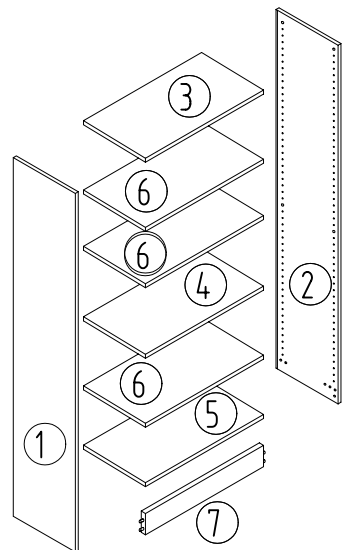

<p>Tür : (Doors) 910 T</p>	 <p>9100</p>	<p>6 x A</p> 	<p>6 x B</p> 			
--	--	--	--	--	--	--

• Sie benötigen dieses Werkzeug (tools) :

Beschlagbeutel 1: / fittings 1

4 x A 	12 x B  (4,0 x 16 mm)	12 x C 	12 x D  (3,5 x 25 mm)	12 x E 
---	--	---	--	---

Beschlagbeutel 2: / fittings 2

4 x F 	2 x G 	2 x H  (3,5 x 20 mm)	2 x J 
2 x K  (4,5 x 40 mm)	4 x L 	2 x M 	

1

3

2

4

3

4