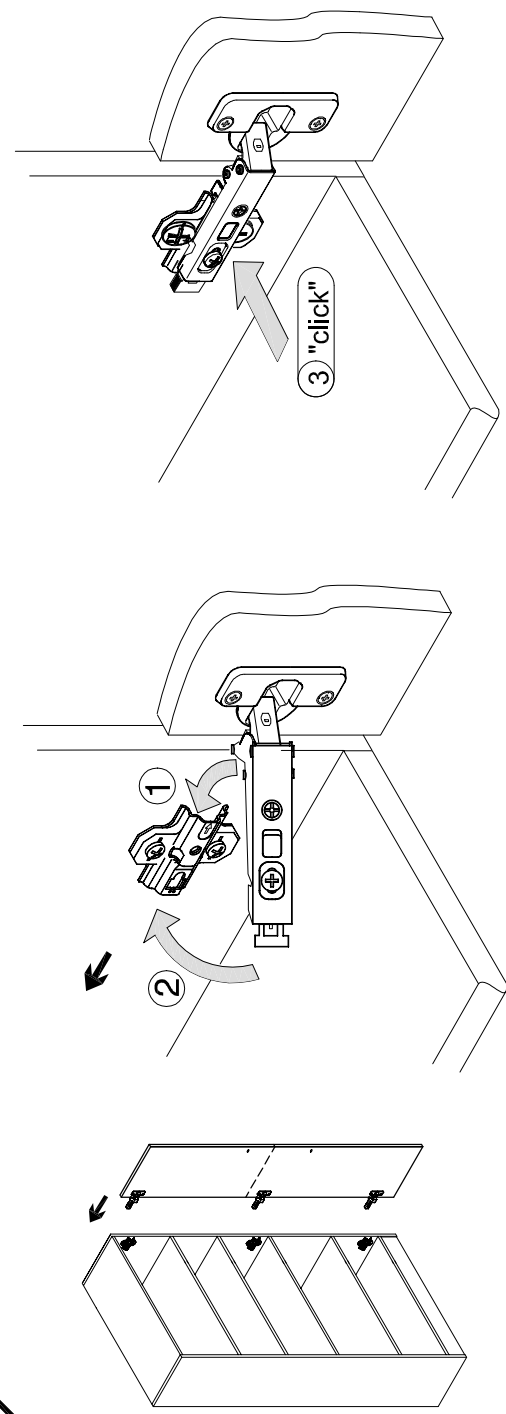

Montageanleitung : Türen

Assembly instruction

: Doors

<p>Tür : (Doors) 710 T</p>	 <p>7100</p>	<p>6 x A</p> 	<p>6 x B</p> 	<p>2 x C</p>  <p>726 mm</p>	<p>4 x D</p> 	<p>4 x E</p>  <p>4 x 45 mm</p>
--	---	--	--	--	--	---

<p>Tür : (Doors) 910 T</p>	 <p>9100</p>	<p>6 x A</p> 	<p>6 x B</p> 			
--	--	--	--	--	--	--

• Sie benötigen dieses Werkzeug (tools) :

Beschlagbeutel 1: / fittings 1

4 x A 	12 x B  (4,0 x 16 mm)	12 x C 	12 x D  (3,5 x 25 mm)	12 x E 
---	--	---	--	---

Beschlagbeutel 2: / fittings 2

4 x F 	2 x G 	2 x H  (3,5 x 20 mm)	2 x J 
2 x K  (4,5 x 40 mm)	4 x L 	2 x M 	

1

3

2

4

3

4