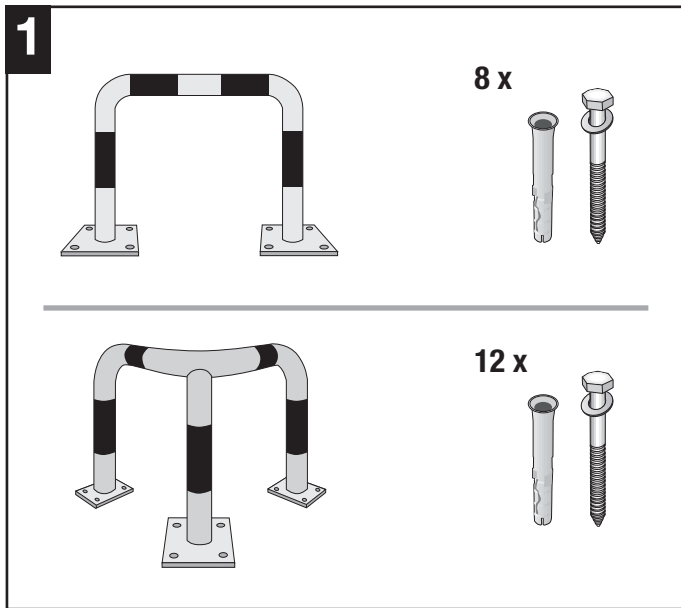

Montageanleitung* MORION Rammschutz-Bügel

Variante zum Einbetonieren (40 x 40 x 60 cm)

*Bitte lesen und aufbewahren!