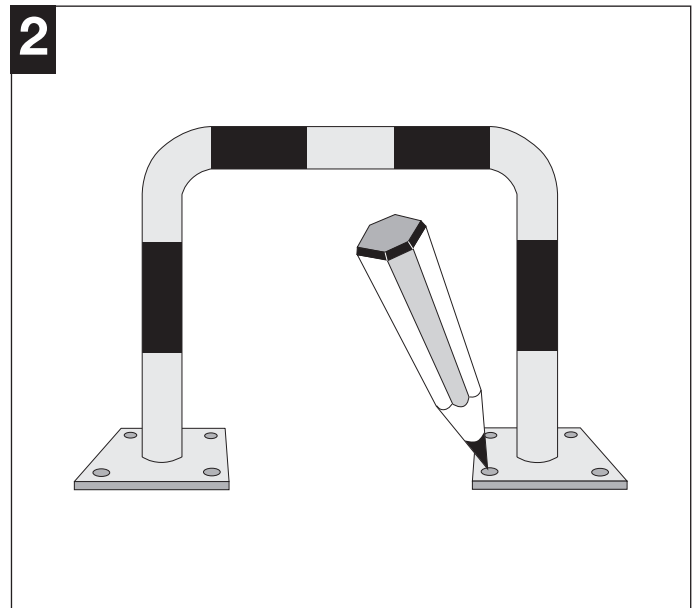

Montageanleitung* MORION Rammschutz-Bügel

Variante zum Einbetonieren (40 x 40 x 60 cm)

*Bitte lesen und aufbewahren!