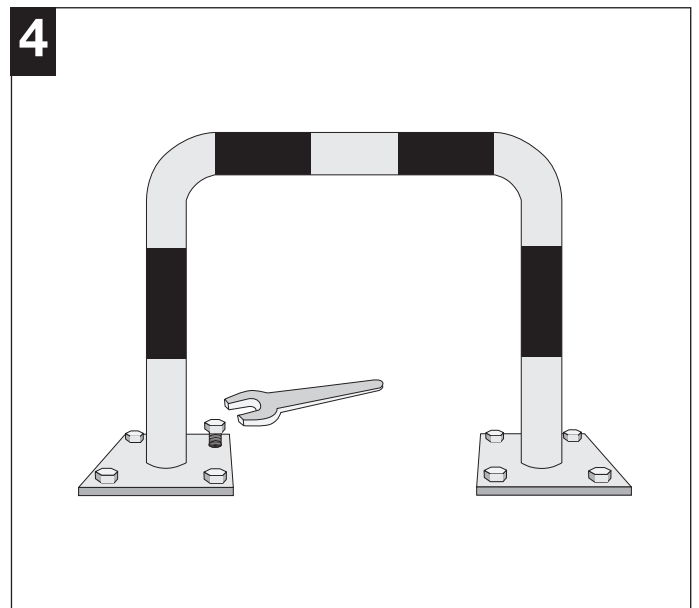

Montageanleitung* MORION Rammschutz-Bügel

Variante zum Einbetonieren (40 x 40 x 60 cm)

*Bitte lesen und aufbewahren!