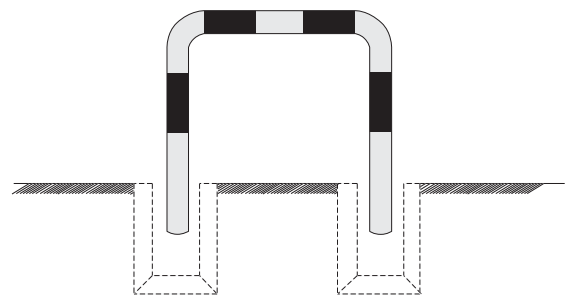

Montageanleitung* MORION Rammschutz-Bügel

Variante zum Einbetonieren (40 x 40 x 60 cm)

*Bitte lesen und aufbewahren!