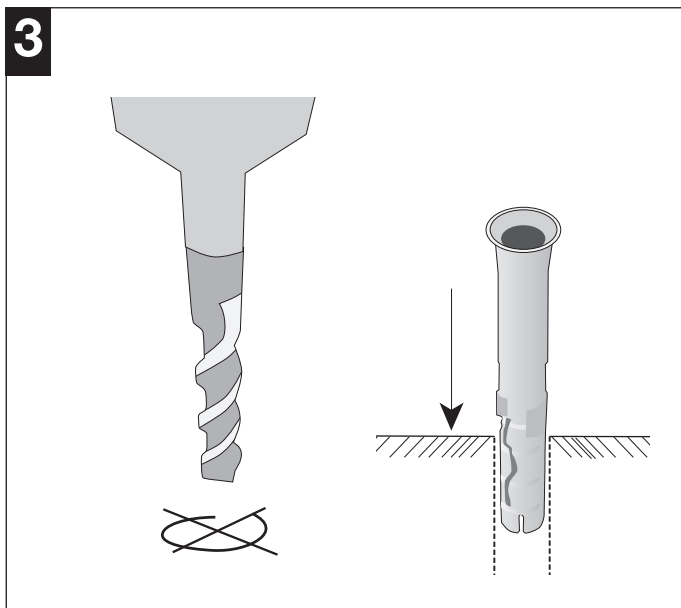

Montageanleitung* MORION Rammschutz-Bügel

Variante zum Einbetonieren (40 x 40 x 60 cm)

*Bitte lesen und aufbewahren!