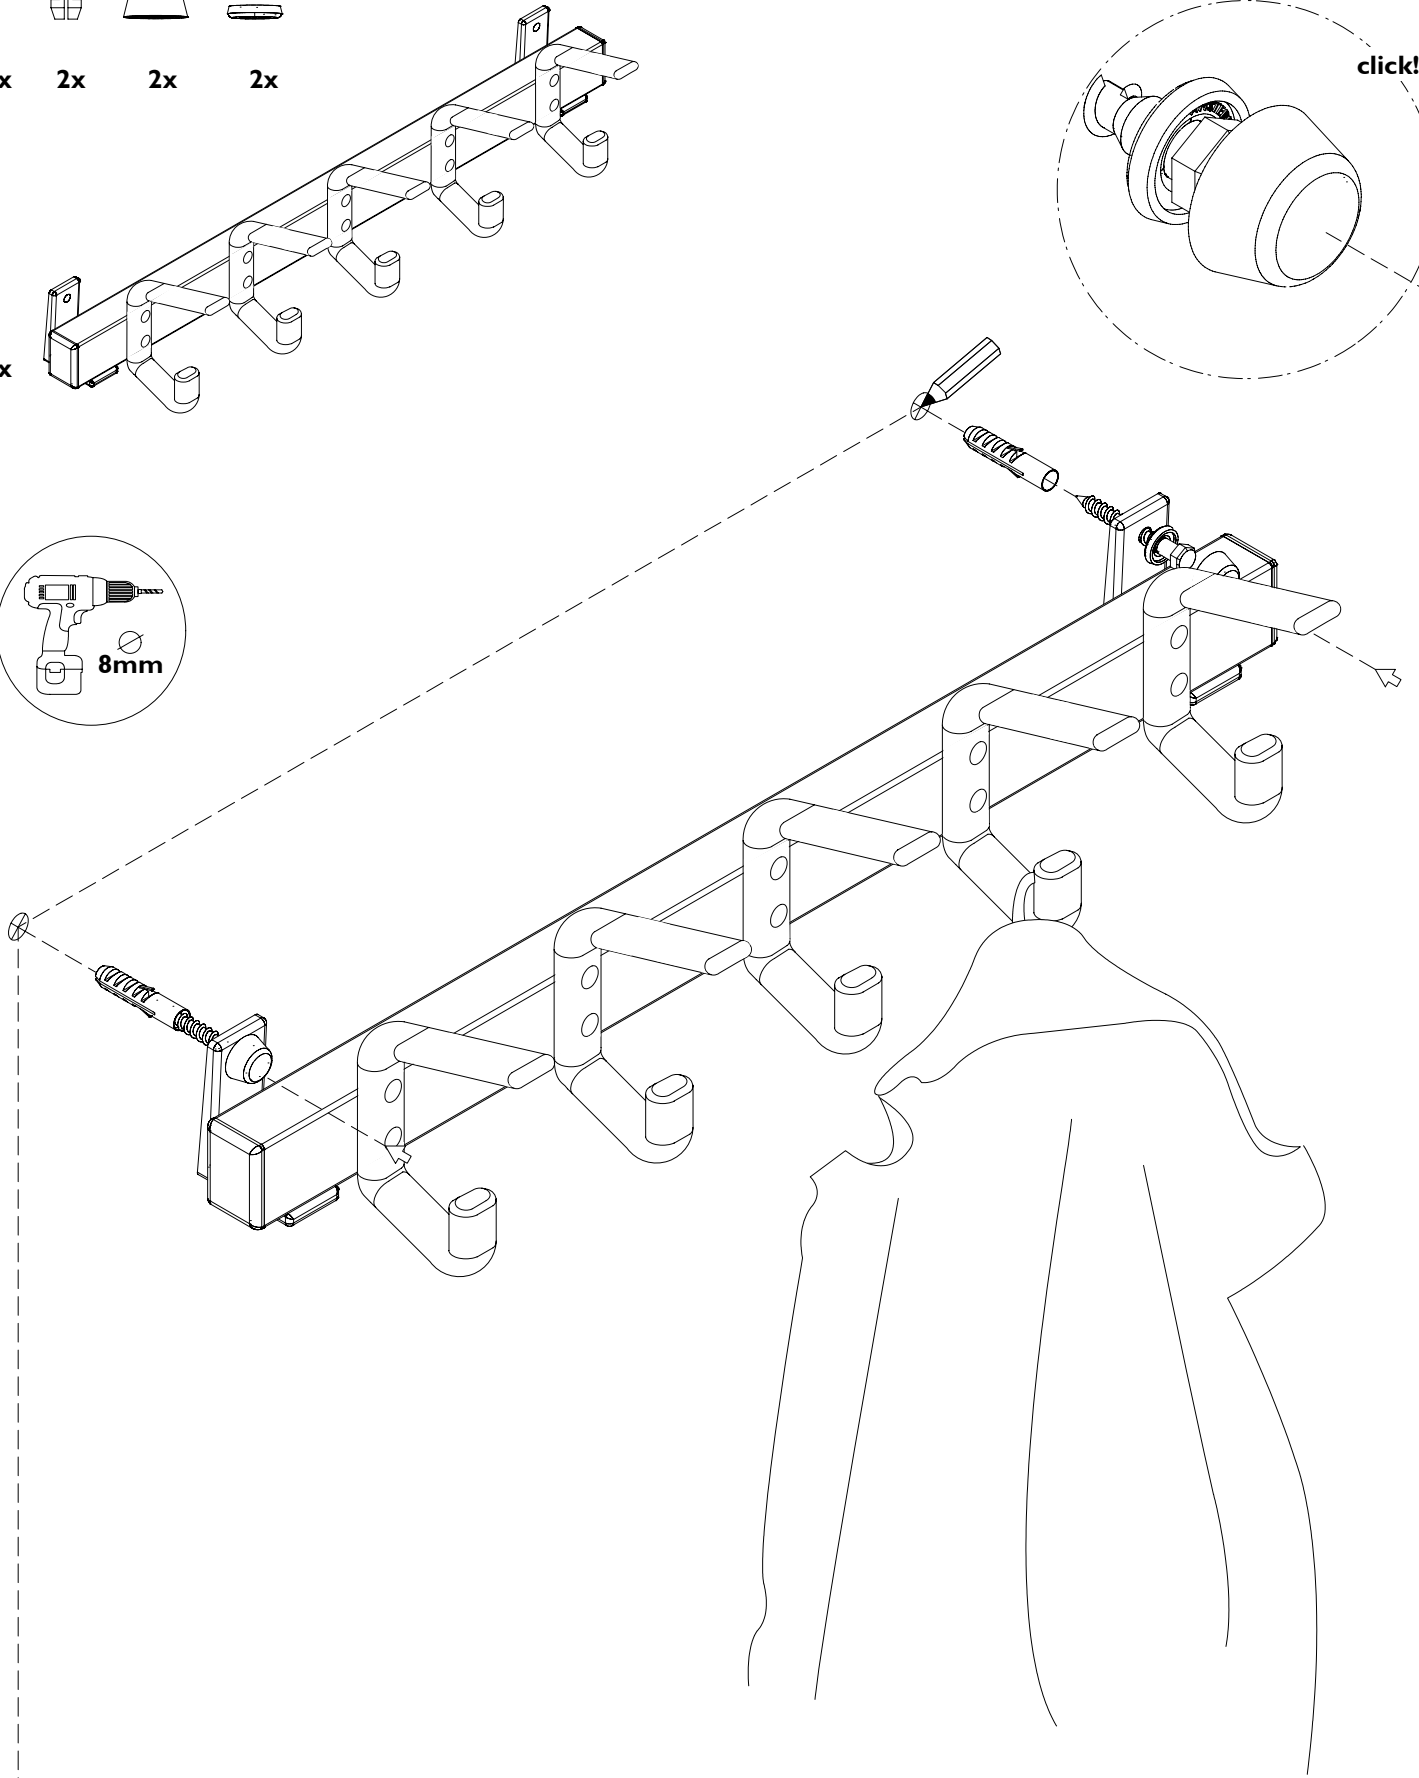

2x 2x 2x 2x

1x

↑ 1700mm

UNIVERSUM HJH50