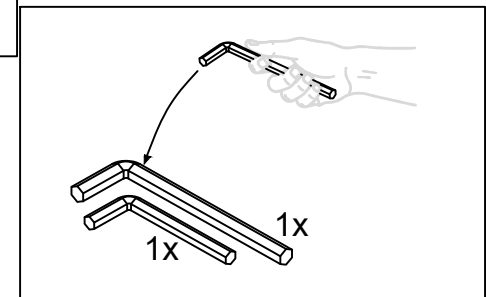

TAKKT Industrial & Packaging GmbH
Presselstr. 12
70191 Stuttgart, Germany
service@kaiserkraft.com

THRILL MESH PLUS

862076

(03)

(04)

04

(05)

(02)