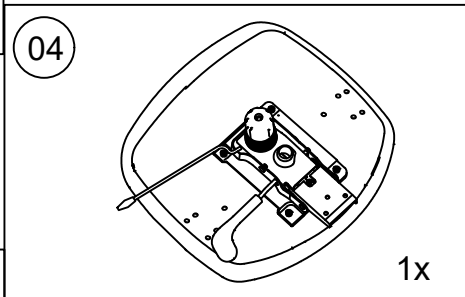

TAKKT Industrial & Packaging GmbH
Presselstr. 12
70191 Stuttgart, Germany
service@kaiserkraft.com

THRILL MESH PLUS

862076

(03)

(04)

04

(05)

(02)