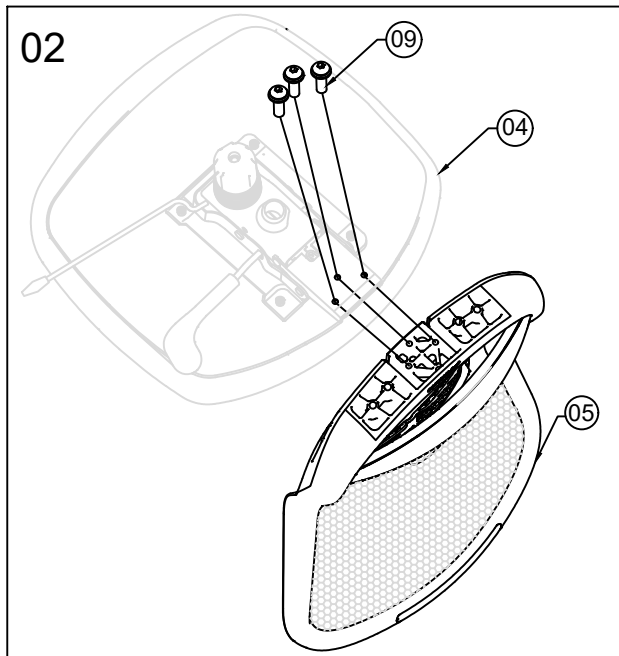

TAKKT Industrial & Packaging GmbH
Presselstr. 12
70191 Stuttgart, Germany
service@kaiserkraft.com

THRILL MESH PLUS

862076

(03)

(04)

04

(05)

(02)