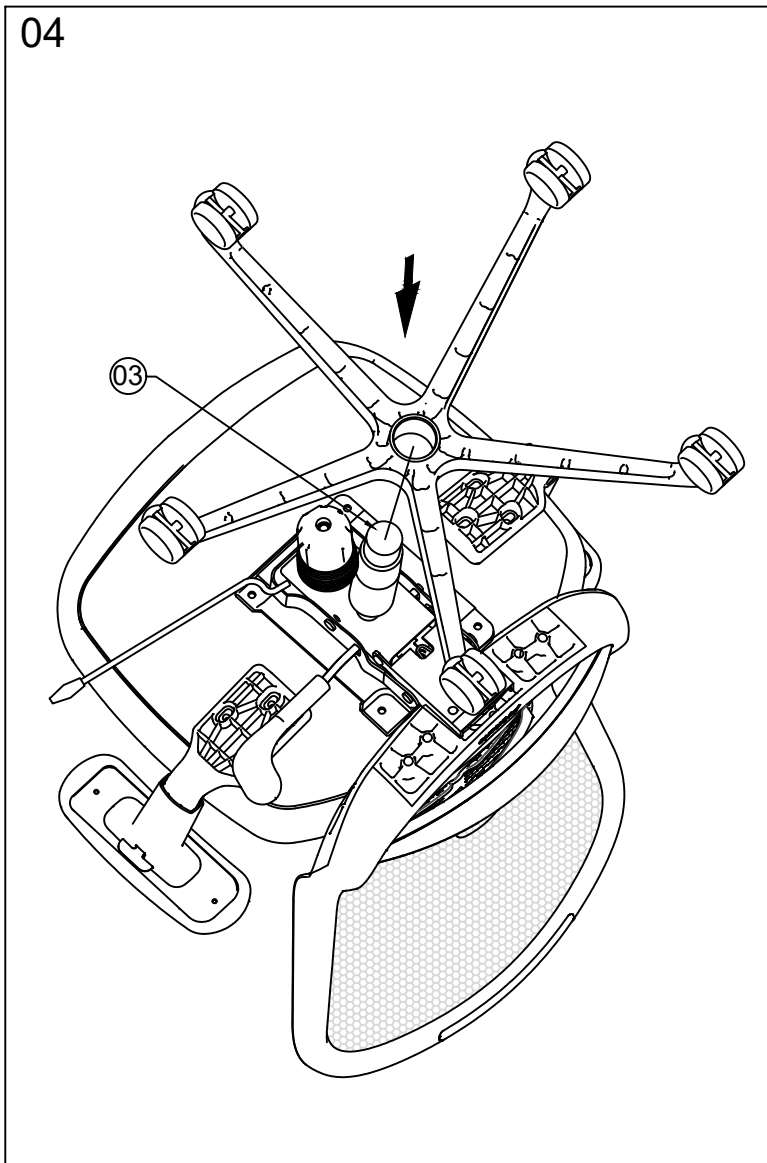

TAKKT Industrial & Packaging GmbH
Presselstr. 12
70191 Stuttgart, Germany
service@kaiserkraft.com

THRILL MESH PLUS

862076

(03)

(04)

04

(05)

(02)