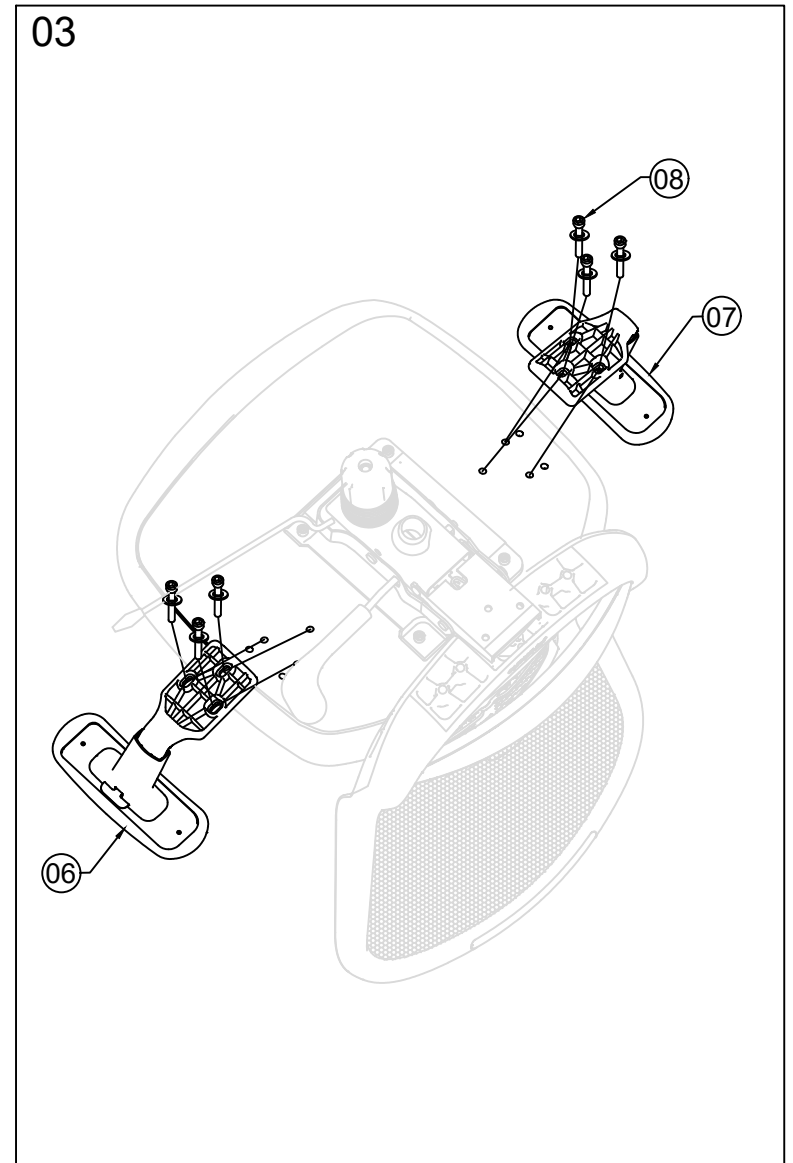

TAKKT Industrial & Packaging GmbH
Presselstr. 12
70191 Stuttgart, Germany
service@kaiserkraft.com

THRILL MESH PLUS

862076

(03)

(04)

04

(05)

(02)