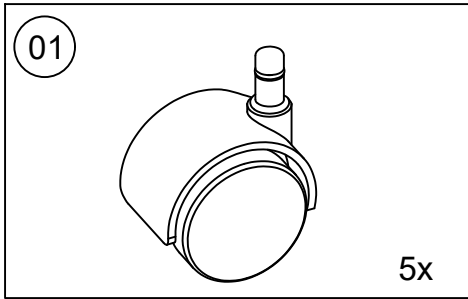

TAKKT Industrial & Packaging GmbH
Presselstr. 12
70191 Stuttgart, Germany
service@kaiserkraft.com

THRILL MESH PLUS

862076

(03)

(04)

04

(05)

(02)