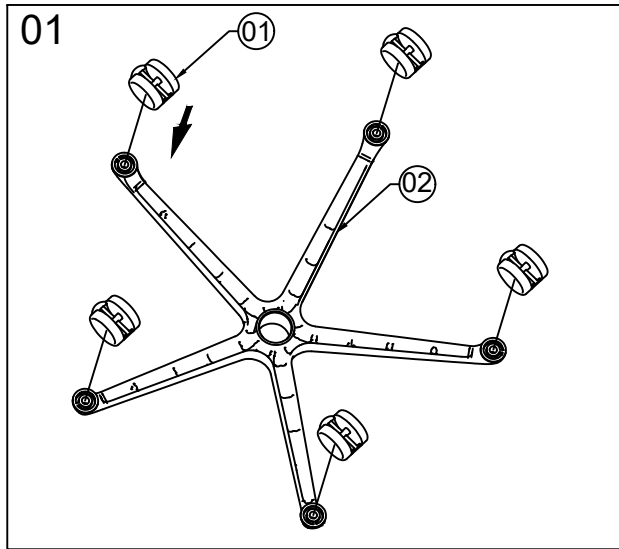

TAKKT Industrial & Packaging GmbH
Presselstr. 12
70191 Stuttgart, Germany
service@kaiserkraft.com

THRILL MESH PLUS

862076

(03)

(04)

04

(05)

(02)