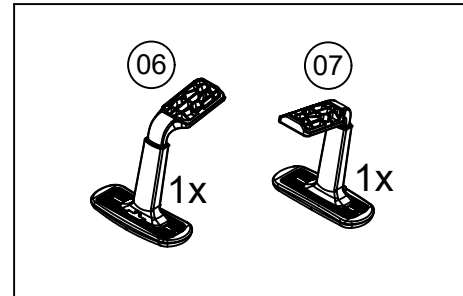

TAKKT Industrial & Packaging GmbH
Presselstr. 12
70191 Stuttgart, Germany
service@kaiserkraft.com

THRILL MESH PLUS

862076

(03)

(04)

04

(05)

(02)