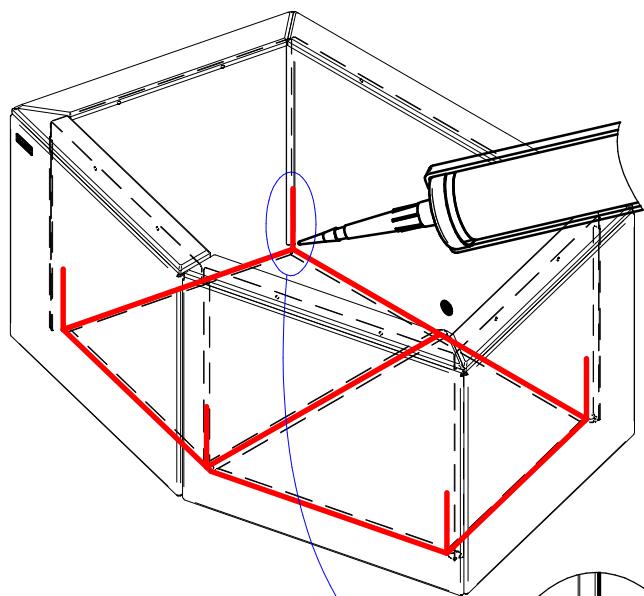

Kit Réserve d'eau pour Bac à Palmier

PROCITY = (x0)

50L - (x1)

OPTION :
TROP PLEIN

1

2

3