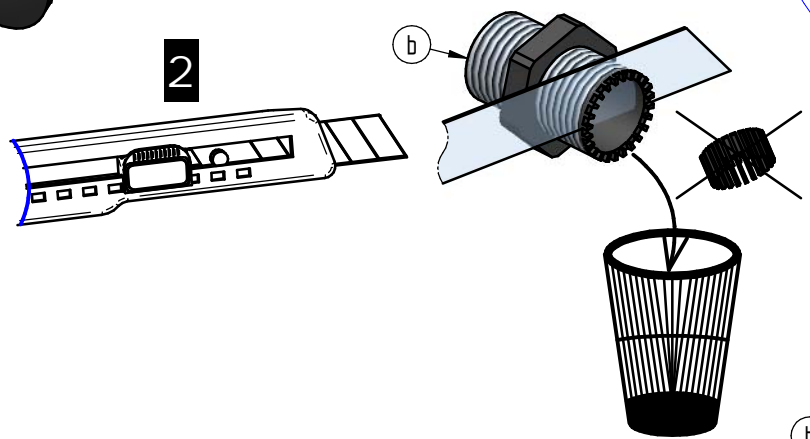

PROCITY = (x0)

PROACITY = (X0)
Réf.208113

Bac à Palmier - Réf.830604, 830605

15	SFI209671-10	1	FILM GEOTEXTILE 1000 x 1250
14	ACC02133	1	Bouchon en PVC $\phi 28,5 \times \phi 22$
13	ACC18225	5	Pied ajustable articulé M8 - Base $\phi 38$ - Filetage 55 mm
12	ACC220790	10	Vis autoperceuse H 4,8x25 - A2 Bi-Composant
11	ACC22083	10	Vis BHc M6x12 A2-70
10	ACC18084	10	Rondelle Plate M6 A2-70
9	SFI209671-09	2	TÔLE INTÉRIEUR FOND GALVA LE CAIRE
8	SFI209671-08	2	TÔLE INTÉRIEUR AVANT GALVA LE CAIRE
7	SFI209671-07	2	TÔLE INTÉRIEUR LATÉRALE GALVA LE CAIRE
6	SFI209671-06	1	TÔLE INTÉRIEUR ARRIÈRE GALVA LE CAIRE
5	SFI209671-05	1	LE CAIRE LAME AVANT DROITE
4	SFI209671-03	1	LE CAIRE LAME AVANT GAUCHE
3	SFI209671-04	1	LE CAIRE LAME LATÉRALE DROITE
2	SFI209671-02	1	LE CAIRE LAME LATÉRALE GAUCHE
1	SFI209671-01	1	LE CAIRE LAME ARRIÈRE
N°	Référence	Qté	Description

PROCITY = (x0)

50L - (x1)

OPTION :
TROP PLEIN

1

2

3