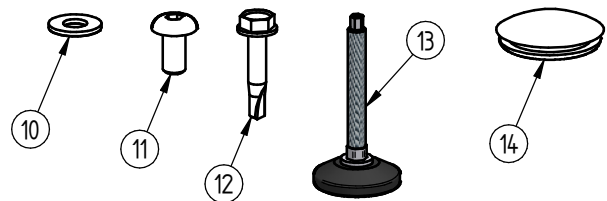

PROCITY = (x0)

PROACITY = (X0)
Réf.208113

Bac à Palmier - Réf.830604, 830605

15	SFI209671-10	1	FILM GEOTEXTILE 1000 x 1250
14	ACC02133	1	Bouchon en PVC $\phi 28,5 \times \phi 22$
13	ACC18225	5	Pied ajustable articulé M8 - Base $\phi 38$ - Filetage 55 mm
12	ACC220790	10	Vis autoperceuse H 4,8x25 - A2 Bi-Composant
11	ACC22083	10	Vis BHc M6x12 A2-70
10	ACC18084	10	Rondelle Plate M6 A2-70
9	SFI209671-09	2	TÔLE INTÉRIEUR FOND GALVA LE CAIRE
8	SFI209671-08	2	TÔLE INTÉRIEUR AVANT GALVA LE CAIRE
7	SFI209671-07	2	TÔLE INTÉRIEUR LATÉRALE GALVA LE CAIRE
6	SFI209671-06	1	TÔLE INTÉRIEUR ARRIÈRE GALVA LE CAIRE
5	SFI209671-05	1	LE CAIRE LAME AVANT DROITE
4	SFI209671-03	1	LE CAIRE LAME AVANT GAUCHE
3	SFI209671-04	1	LE CAIRE LAME LATÉRALE DROITE
2	SFI209671-02	1	LE CAIRE LAME LATÉRALE GAUCHE
1	SFI209671-01	1	LE CAIRE LAME ARRIÈRE
N°	Référence	Qté	Description

PROCITY = (x0)

2

10 x 12

3

4

13

14

Kit Réserve d'eau pour Bac à Palmier

PROCITY = (x0)

50L - (x1)

OPTION :
TROP PLEIN

1

2

3