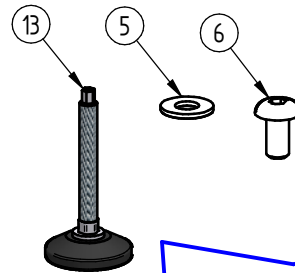

Module Le Caire

Banquette : Réf.830599, 830600

Bac à Palmier : Réf.830604, 830605

PROCITY

FRANCE : +33.(0)2.54.80.32.99

Banquette - Réf.830599, 830600

	24	SFI209670-05	2	Support pour fixation grande lame LE CAIRE
	23	SFI209670-06	1	LE CAIRE ASSISE GRANDE LAME
	22	SFI209670-08	1	LE CAIRE ASSISE PANNEAU DROITE
	21	SFI209670-07	1	LE CAIRE ASSISE PANNEAU GAUCHE
	13	ACC18225	5	Pied ajustable articulé M8 - Base ϕ 38 - Filetage 55 mm
	11	ACC22083	6	Vis BHc M6x12 A2-70
	10	ACC18084	4	Rondelle Plate M6 A2-70
X	N°	Référence	Qté	Description

PROCITY = (x0)

PROACITY = (X0)
Réf.208113

Bac à Palmier - Réf.830604, 830605

15	SFI209671-10	1	FILM GEOTEXTILE 1000 x 1250
14	ACC02133	1	Bouchon en PVC $\phi 28,5 \times \phi 22$
13	ACC18225	5	Pied ajustable articulé M8 - Base $\phi 38$ - Filetage 55 mm
12	ACC220790	10	Vis autoperceuse H 4,8x25 - A2 Bi-Composant
11	ACC22083	10	Vis BHc M6x12 A2-70
10	ACC18084	10	Rondelle Plate M6 A2-70
9	SFI209671-09	2	TÔLE INTÉRIEUR FOND GALVA LE CAIRE
8	SFI209671-08	2	TÔLE INTÉRIEUR AVANT GALVA LE CAIRE
7	SFI209671-07	2	TÔLE INTÉRIEUR LATÉRALE GALVA LE CAIRE
6	SFI209671-06	1	TÔLE INTÉRIEUR ARRIÈRE GALVA LE CAIRE
5	SFI209671-05	1	LE CAIRE LAME AVANT DROITE
4	SFI209671-03	1	LE CAIRE LAME AVANT GAUCHE
3	SFI209671-04	1	LE CAIRE LAME LATÉRALE DROITE
2	SFI209671-02	1	LE CAIRE LAME LATÉRALE GAUCHE
1	SFI209671-01	1	LE CAIRE LAME ARRIÈRE
N°	Référence	Qté	Description