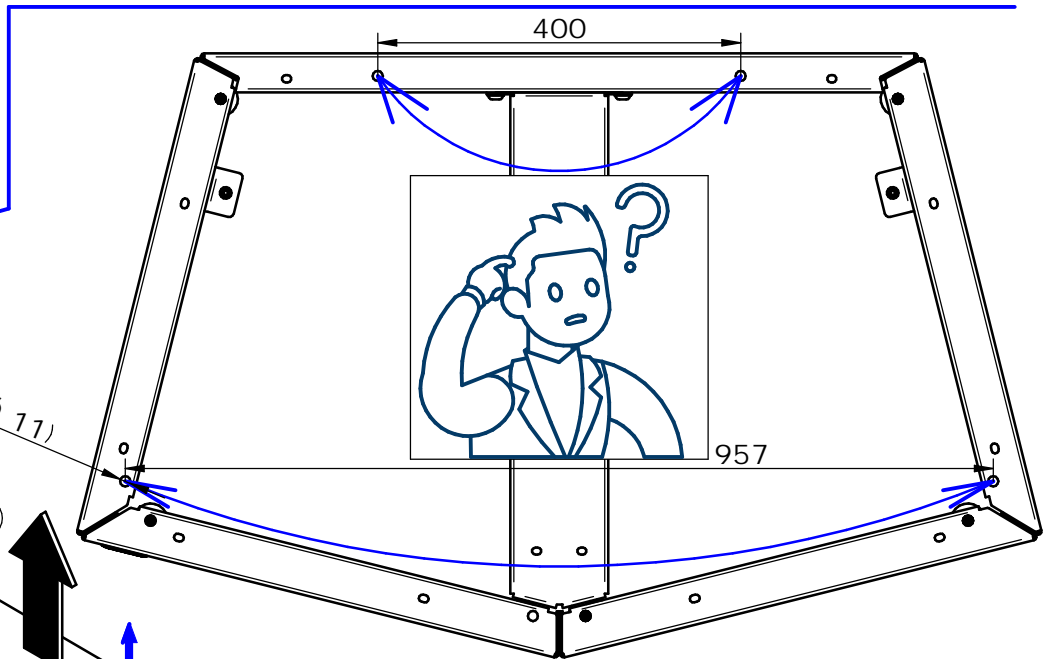

Module Le Caire

Banquette : Réf.830599, 830600

Bac à Palmier : Réf.830604, 830605

PROCITY

FRANCE : +33.(0)2.54.80.32.99

Banquette - Réf.830599, 830600

	24	SFI209670-05	2	Support pour fixation grande lame LE CAIRE
	23	SFI209670-06	1	LE CAIRE ASSISE GRANDE LAME
	22	SFI209670-08	1	LE CAIRE ASSISE PANNEAU DROITE
	21	SFI209670-07	1	LE CAIRE ASSISE PANNEAU GAUCHE
	13	ACC18225	5	Pied ajustable articulé M8 - Base ϕ 38 - Filetage 55 mm
	11	ACC22083	6	Vis BHc M6x12 A2-70
	10	ACC18084	4	Rondelle Plate M6 A2-70
X	N°	Référence	Qté	Description

PROCITY = (x0)

PROACITY = (X0)
Réf.208113

Bac à Palmier - Réf.830604, 830605

15	SFI209671-10	1	FILM GEOTEXTILE 1000 x 1250
14	ACC02133	1	Bouchon en PVC $\phi 28,5 \times \phi 22$
13	ACC18225	5	Pied ajustable articulé M8 - Base $\phi 38$ - Filetage 55 mm
12	ACC220790	10	Vis autoperceuse H 4,8x25 - A2 Bi-Composant
11	ACC22083	10	Vis BHc M6x12 A2-70
10	ACC18084	10	Rondelle Plate M6 A2-70
9	SFI209671-09	2	TÔLE INTÉRIEUR FOND GALVA LE CAIRE
8	SFI209671-08	2	TÔLE INTÉRIEUR AVANT GALVA LE CAIRE
7	SFI209671-07	2	TÔLE INTÉRIEUR LATÉRALE GALVA LE CAIRE
6	SFI209671-06	1	TÔLE INTÉRIEUR ARRIÈRE GALVA LE CAIRE
5	SFI209671-05	1	LE CAIRE LAME AVANT DROITE
4	SFI209671-03	1	LE CAIRE LAME AVANT GAUCHE
3	SFI209671-04	1	LE CAIRE LAME LATÉRALE DROITE
2	SFI209671-02	1	LE CAIRE LAME LATÉRALE GAUCHE
1	SFI209671-01	1	LE CAIRE LAME ARRIÈRE
N°	Référence	Qté	Description