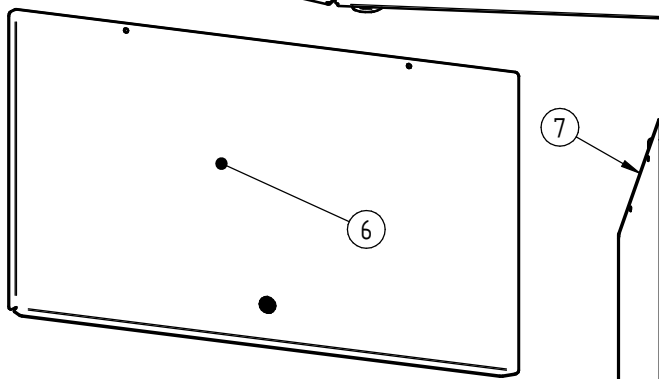

Module Le Caire

Banquette : Réf.830599, 830600

Bac à Palmier : Réf.830604, 830605

PROCITY

FRANCE : +33.(0)2.54.80.32.99

Banquette - Réf.830599, 830600

	24	SFI209670-05	2	Support pour fixation grande lame LE CAIRE
	23	SFI209670-06	1	LE CAIRE ASSISE GRANDE LAME
	22	SFI209670-08	1	LE CAIRE ASSISE PANNEAU DROITE
	21	SFI209670-07	1	LE CAIRE ASSISE PANNEAU GAUCHE
	13	ACC18225	5	Pied ajustable articulé M8 - Base ϕ 38 - Filetage 55 mm
	11	ACC22083	6	Vis BHc M6x12 A2-70
	10	ACC18084	4	Rondelle Plate M6 A2-70
X	N°	Référence	Qté	Description

PROCITY = (x0)

PROACITY = (X0)
Réf.208113

Bac à Palmier - Réf.830604, 830605

15	SFI209671-10	1	FILM GEOTEXTILE 1000 x 1250
14	ACC02133	1	Bouchon en PVC $\phi 28,5 \times \phi 22$
13	ACC18225	5	Pied ajustable articulé M8 - Base $\phi 38$ - Filetage 55 mm
12	ACC220790	10	Vis autoperceuse H 4,8x25 - A2 Bi-Composant
11	ACC22083	10	Vis BHc M6x12 A2-70
10	ACC18084	10	Rondelle Plate M6 A2-70
9	SFI209671-09	2	TÔLE INTÉRIEUR FOND GALVA LE CAIRE
8	SFI209671-08	2	TÔLE INTÉRIEUR AVANT GALVA LE CAIRE
7	SFI209671-07	2	TÔLE INTÉRIEUR LATÉRALE GALVA LE CAIRE
6	SFI209671-06	1	TÔLE INTÉRIEUR ARRIÈRE GALVA LE CAIRE
5	SFI209671-05	1	LE CAIRE LAME AVANT DROITE
4	SFI209671-03	1	LE CAIRE LAME AVANT GAUCHE
3	SFI209671-04	1	LE CAIRE LAME LATÉRALE DROITE
2	SFI209671-02	1	LE CAIRE LAME LATÉRALE GAUCHE
1	SFI209671-01	1	LE CAIRE LAME ARRIÈRE
N°	Référence	Qté	Description

PROCITY = (x0)

2

10 x 12

3

4

13

14

Kit Réserve d'eau pour Bac à Palmier