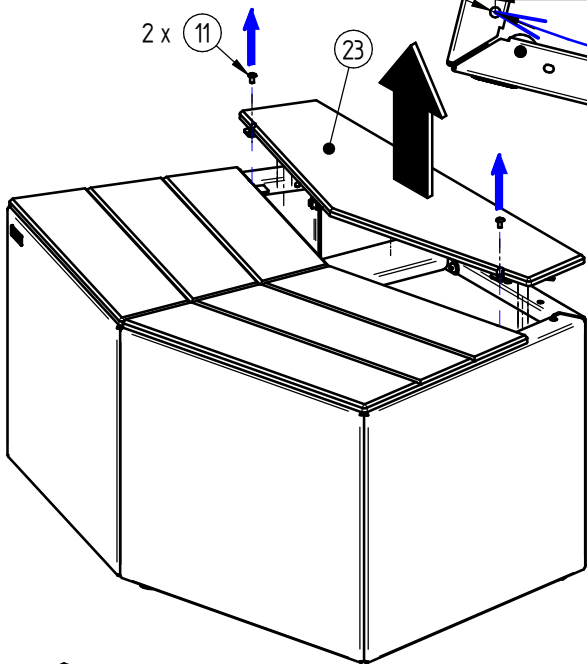

Module Le Caire

Banquette : Réf.830599, 830600

Bac à Palmier : Réf.830604, 830605

PROCITY

FRANCE : +33.(0)2.54.80.32.99

Banquette - Réf.830599, 830600

	24	SFI209670-05	2	Support pour fixation grande lame LE CAIRE
	23	SFI209670-06	1	LE CAIRE ASSISE GRANDE LAME
	22	SFI209670-08	1	LE CAIRE ASSISE PANNEAU DROITE
	21	SFI209670-07	1	LE CAIRE ASSISE PANNEAU GAUCHE
	13	ACC18225	5	Pied ajustable articulé M8 - Base ϕ 38 - Filetage 55 mm
	11	ACC22083	6	Vis BHc M6x12 A2-70
	10	ACC18084	4	Rondelle Plate M6 A2-70
X	N°	Référence	Qté	Description

PROCITY = (x0)

PROACITY = (X0)
Réf.208113

Bac à Palmier - Réf.830604, 830605

15	SFI209671-10	1	FILM GEOTEXTILE 1000 x 1250
14	ACC02133	1	Bouchon en PVC $\phi 28,5 \times \phi 22$
13	ACC18225	5	Pied ajustable articulé M8 - Base $\phi 38$ - Filetage 55 mm
12	ACC220790	10	Vis autoperceuse H 4,8x25 - A2 Bi-Composant
11	ACC22083	10	Vis BHc M6x12 A2-70
10	ACC18084	10	Rondelle Plate M6 A2-70
9	SFI209671-09	2	TÔLE INTÉRIEUR FOND GALVA LE CAIRE
8	SFI209671-08	2	TÔLE INTÉRIEUR AVANT GALVA LE CAIRE
7	SFI209671-07	2	TÔLE INTÉRIEUR LATÉRALE GALVA LE CAIRE
6	SFI209671-06	1	TÔLE INTÉRIEUR ARRIÈRE GALVA LE CAIRE
5	SFI209671-05	1	LE CAIRE LAME AVANT DROITE
4	SFI209671-03	1	LE CAIRE LAME AVANT GAUCHE
3	SFI209671-04	1	LE CAIRE LAME LATÉRALE DROITE
2	SFI209671-02	1	LE CAIRE LAME LATÉRALE GAUCHE
1	SFI209671-01	1	LE CAIRE LAME ARRIÈRE
N°	Référence	Qté	Description

PROCITY = (x0)

2

10 x 12

3

4

13

14

Kit Réserve d'eau pour Bac à Palmier