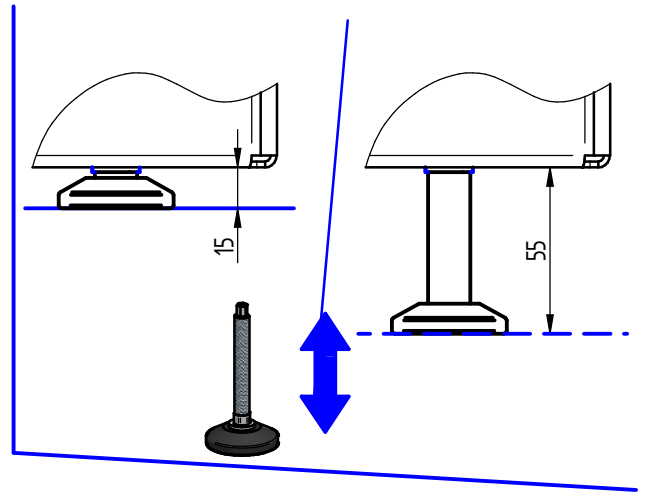

Module Le Caire

Banquette : Réf.830599, 830600

Bac à Palmier : Réf.830604, 830605

PROCITY

FRANCE : +33.(0)2.54.80.32.99

Banquette - Réf.830599, 830600

	24	SFI209670-05	2	Support pour fixation grande lame LE CAIRE
	23	SFI209670-06	1	LE CAIRE ASSISE GRANDE LAME
	22	SFI209670-08	1	LE CAIRE ASSISE PANNEAU DROITE
	21	SFI209670-07	1	LE CAIRE ASSISE PANNEAU GAUCHE
	13	ACC18225	5	Pied ajustable articulé M8 - Base ϕ 38 - Filetage 55 mm
	11	ACC22083	6	Vis BHc M6x12 A2-70
	10	ACC18084	4	Rondelle Plate M6 A2-70
X	N°	Référence	Qté	Description

PROCITY = (x0)

PROACITY = (X0)
Réf.208113

Bac à Palmier - Réf.830604, 830605

15	SFI209671-10	1	FILM GEOTEXTILE 1000 x 1250
14	ACC02133	1	Bouchon en PVC $\phi 28,5 \times \phi 22$
13	ACC18225	5	Pied ajustable articulé M8 - Base $\phi 38$ - Filetage 55 mm
12	ACC220790	10	Vis autoperceuse H 4,8x25 - A2 Bi-Composant
11	ACC22083	10	Vis BHc M6x12 A2-70
10	ACC18084	10	Rondelle Plate M6 A2-70
9	SFI209671-09	2	TÔLE INTÉRIEUR FOND GALVA LE CAIRE
8	SFI209671-08	2	TÔLE INTÉRIEUR AVANT GALVA LE CAIRE
7	SFI209671-07	2	TÔLE INTÉRIEUR LATÉRALE GALVA LE CAIRE
6	SFI209671-06	1	TÔLE INTÉRIEUR ARRIÈRE GALVA LE CAIRE
5	SFI209671-05	1	LE CAIRE LAME AVANT DROITE
4	SFI209671-03	1	LE CAIRE LAME AVANT GAUCHE
3	SFI209671-04	1	LE CAIRE LAME LATÉRALE DROITE
2	SFI209671-02	1	LE CAIRE LAME LATÉRALE GAUCHE
1	SFI209671-01	1	LE CAIRE LAME ARRIÈRE
N°	Référence	Qté	Description