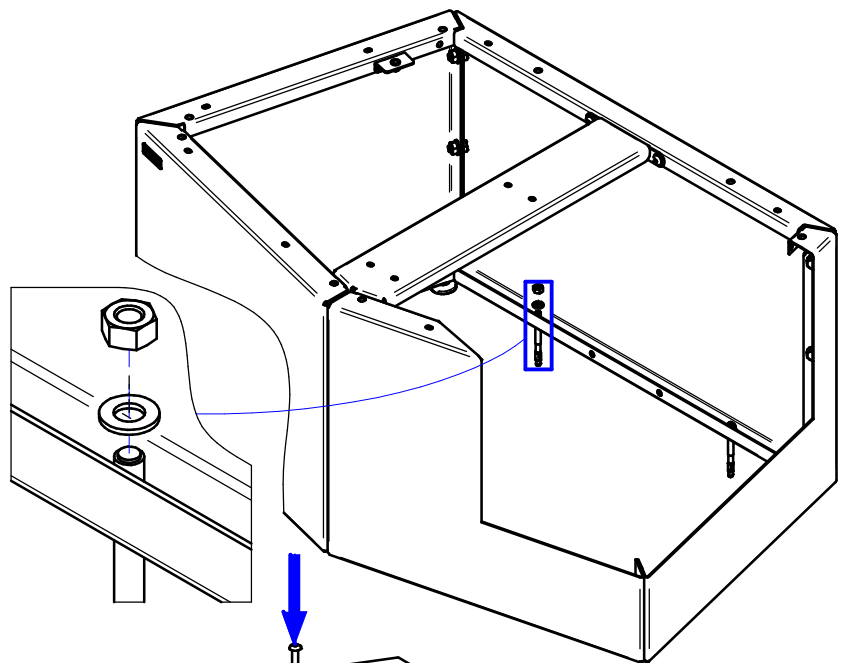

Module Le Caire

Banquette : Réf.830599, 830600

Bac à Palmier : Réf.830604, 830605

PROCITY

FRANCE : +33.(0)2.54.80.32.99

Banquette - Réf.830599, 830600

	24	SFI209670-05	2	Support pour fixation grande lame LE CAIRE
	23	SFI209670-06	1	LE CAIRE ASSISE GRANDE LAME
	22	SFI209670-08	1	LE CAIRE ASSISE PANNEAU DROITE
	21	SFI209670-07	1	LE CAIRE ASSISE PANNEAU GAUCHE
	13	ACC18225	5	Pied ajustable articulé M8 - Base ϕ 38 - Filetage 55 mm
	11	ACC22083	6	Vis BHc M6x12 A2-70
	10	ACC18084	4	Rondelle Plate M6 A2-70
X	N°	Référence	Qté	Description

PROCITY = (x0)

PROACITY = (X0)
Réf.208113

Bac à Palmier - Réf.830604, 830605

15	SFI209671-10	1	FILM GEOTEXTILE 1000 x 1250
14	ACC02133	1	Bouchon en PVC $\phi 28,5 \times \phi 22$
13	ACC18225	5	Pied ajustable articulé M8 - Base $\phi 38$ - Filetage 55 mm
12	ACC220790	10	Vis autoperceuse H 4,8x25 - A2 Bi-Composant
11	ACC22083	10	Vis BHc M6x12 A2-70
10	ACC18084	10	Rondelle Plate M6 A2-70
9	SFI209671-09	2	TÔLE INTÉRIEUR FOND GALVA LE CAIRE
8	SFI209671-08	2	TÔLE INTÉRIEUR AVANT GALVA LE CAIRE
7	SFI209671-07	2	TÔLE INTÉRIEUR LATÉRALE GALVA LE CAIRE
6	SFI209671-06	1	TÔLE INTÉRIEUR ARRIÈRE GALVA LE CAIRE
5	SFI209671-05	1	LE CAIRE LAME AVANT DROITE
4	SFI209671-03	1	LE CAIRE LAME AVANT GAUCHE
3	SFI209671-04	1	LE CAIRE LAME LATÉRALE DROITE
2	SFI209671-02	1	LE CAIRE LAME LATÉRALE GAUCHE
1	SFI209671-01	1	LE CAIRE LAME ARRIÈRE
N°	Référence	Qté	Description

PROCITY = (x0)

2

10 x 12

3

4

13

14

Kit Réserve d'eau pour Bac à Palmier