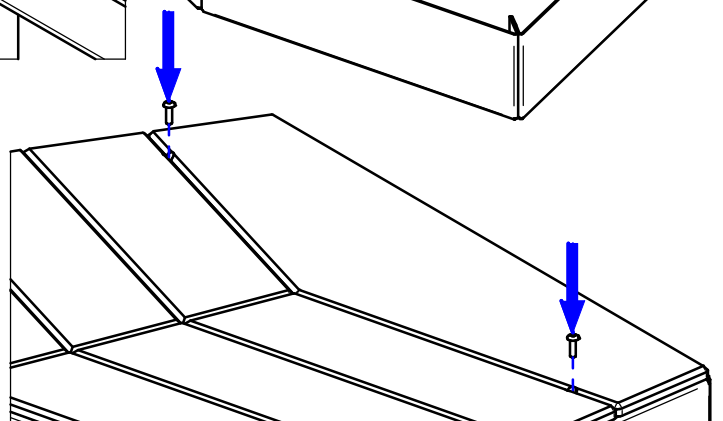

Module Le Caire

Banquette : Réf.830599, 830600

Bac à Palmier : Réf.830604, 830605

PROCITY

FRANCE : +33.(0)2.54.80.32.99

Banquette - Réf.830599, 830600

	24	SFI209670-05	2	Support pour fixation grande lame LE CAIRE
	23	SFI209670-06	1	LE CAIRE ASSISE GRANDE LAME
	22	SFI209670-08	1	LE CAIRE ASSISE PANNEAU DROITE
	21	SFI209670-07	1	LE CAIRE ASSISE PANNEAU GAUCHE
	13	ACC18225	5	Pied ajustable articulé M8 - Base ϕ 38 - Filetage 55 mm
	11	ACC22083	6	Vis BHc M6x12 A2-70
	10	ACC18084	4	Rondelle Plate M6 A2-70
X	N°	Référence	Qté	Description

PROCITY = (x0)

PROACITY = (X0)
Réf.208113

Bac à Palmier - Réf.830604, 830605

15	SFI209671-10	1	FILM GEOTEXTILE 1000 x 1250
14	ACC02133	1	Bouchon en PVC $\phi 28,5 \times \phi 22$
13	ACC18225	5	Pied ajustable articulé M8 - Base $\phi 38$ - Filetage 55 mm
12	ACC220790	10	Vis autoperceuse H 4,8x25 - A2 Bi-Composant
11	ACC22083	10	Vis BHc M6x12 A2-70
10	ACC18084	10	Rondelle Plate M6 A2-70
9	SFI209671-09	2	TÔLE INTÉRIEUR FOND GALVA LE CAIRE
8	SFI209671-08	2	TÔLE INTÉRIEUR AVANT GALVA LE CAIRE
7	SFI209671-07	2	TÔLE INTÉRIEUR LATÉRALE GALVA LE CAIRE
6	SFI209671-06	1	TÔLE INTÉRIEUR ARRIÈRE GALVA LE CAIRE
5	SFI209671-05	1	LE CAIRE LAME AVANT DROITE
4	SFI209671-03	1	LE CAIRE LAME AVANT GAUCHE
3	SFI209671-04	1	LE CAIRE LAME LATÉRALE DROITE
2	SFI209671-02	1	LE CAIRE LAME LATÉRALE GAUCHE
1	SFI209671-01	1	LE CAIRE LAME ARRIÈRE
N°	Référence	Qté	Description