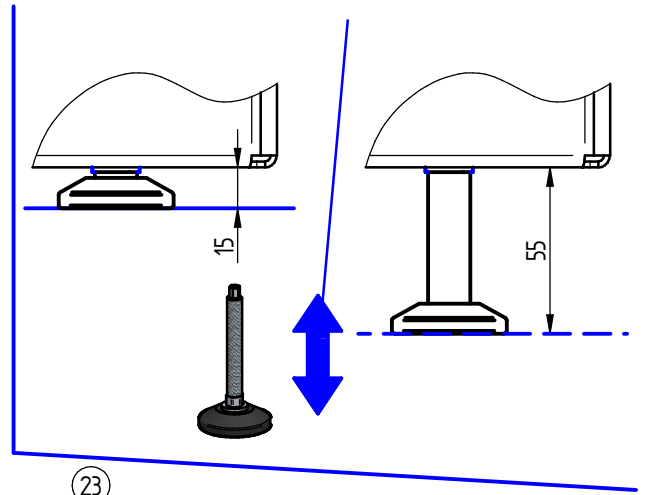

Module Le Caire

Banquette : Réf.830599, 830600

Bac à Palmier : Réf.830604, 830605

PROCITY

FRANCE : +33.(0)2.54.80.32.99

Banquette - Réf.830599, 830600

	24	SFI209670-05	2	Support pour fixation grande lame LE CAIRE
	23	SFI209670-06	1	LE CAIRE ASSISE GRANDE LAME
	22	SFI209670-08	1	LE CAIRE ASSISE PANNEAU DROITE
	21	SFI209670-07	1	LE CAIRE ASSISE PANNEAU GAUCHE
	13	ACC18225	5	Pied ajustable articulé M8 - Base ϕ 38 - Filetage 55 mm
	11	ACC22083	6	Vis BHc M6x12 A2-70
	10	ACC18084	4	Rondelle Plate M6 A2-70
X	N°	Référence	Qté	Description

PROCITY = (x0)

PROACITY = (X0)
Réf.208113

Bac à Palmier - Réf.830604, 830605

15	SFI209671-10	1	FILM GEOTEXTILE 1000 x 1250
14	ACC02133	1	Bouchon en PVC $\phi 28,5 \times \phi 22$
13	ACC18225	5	Pied ajustable articulé M8 - Base $\phi 38$ - Filetage 55 mm
12	ACC220790	10	Vis autoperceuse H 4,8x25 - A2 Bi-Composant
11	ACC22083	10	Vis BHc M6x12 A2-70
10	ACC18084	10	Rondelle Plate M6 A2-70
9	SFI209671-09	2	TÔLE INTÉRIEUR FOND GALVA LE CAIRE
8	SFI209671-08	2	TÔLE INTÉRIEUR AVANT GALVA LE CAIRE
7	SFI209671-07	2	TÔLE INTÉRIEUR LATÉRALE GALVA LE CAIRE
6	SFI209671-06	1	TÔLE INTÉRIEUR ARRIÈRE GALVA LE CAIRE
5	SFI209671-05	1	LE CAIRE LAME AVANT DROITE
4	SFI209671-03	1	LE CAIRE LAME AVANT GAUCHE
3	SFI209671-04	1	LE CAIRE LAME LATÉRALE DROITE
2	SFI209671-02	1	LE CAIRE LAME LATÉRALE GAUCHE
1	SFI209671-01	1	LE CAIRE LAME ARRIÈRE
N°	Référence	Qté	Description