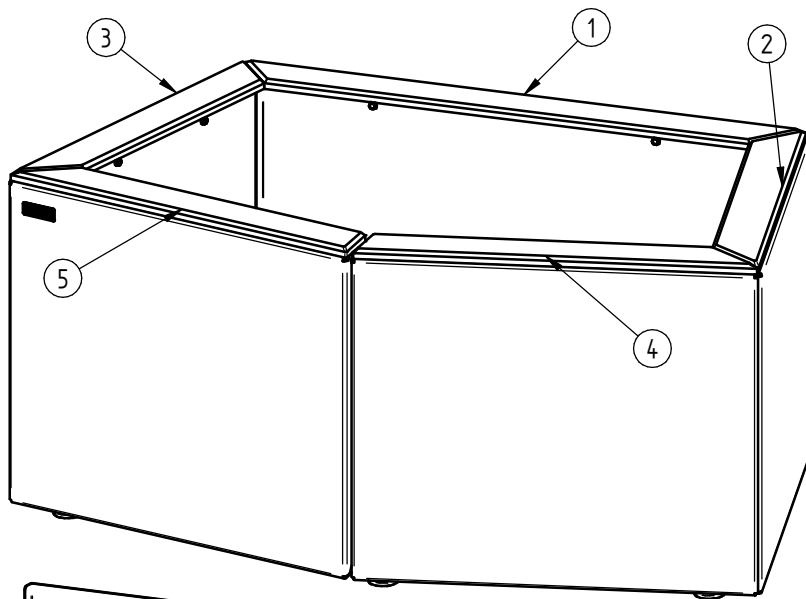

Module Le Caire

Banquette : Réf.830599, 830600

Bac à Palmier : Réf.830604, 830605

PROCITY

FRANCE : +33.(0)2.54.80.32.99

Banquette - Réf.830599, 830600

	24	SFI209670-05	2	Support pour fixation grande lame LE CAIRE
	23	SFI209670-06	1	LE CAIRE ASSISE GRANDE LAME
	22	SFI209670-08	1	LE CAIRE ASSISE PANNEAU DROITE
	21	SFI209670-07	1	LE CAIRE ASSISE PANNEAU GAUCHE
	13	ACC18225	5	Pied ajustable articulé M8 - Base ϕ 38 - Filetage 55 mm
	11	ACC22083	6	Vis BHc M6x12 A2-70
	10	ACC18084	4	Rondelle Plate M6 A2-70
X	N°	Référence	Qté	Description

PROCITY = (x0)

PROACITY = (X0)
Réf.208113

Bac à Palmier - Réf.830604, 830605

15	SFI209671-10	1	FILM GEOTEXTILE 1000 x 1250
14	ACC02133	1	Bouchon en PVC $\phi 28,5 \times \phi 22$
13	ACC18225	5	Pied ajustable articulé M8 - Base $\phi 38$ - Filetage 55 mm
12	ACC220790	10	Vis autoperceuse H 4,8x25 - A2 Bi-Composant
11	ACC22083	10	Vis BHc M6x12 A2-70
10	ACC18084	10	Rondelle Plate M6 A2-70
9	SFI209671-09	2	TÔLE INTÉRIEUR FOND GALVA LE CAIRE
8	SFI209671-08	2	TÔLE INTÉRIEUR AVANT GALVA LE CAIRE
7	SFI209671-07	2	TÔLE INTÉRIEUR LATÉRALE GALVA LE CAIRE
6	SFI209671-06	1	TÔLE INTÉRIEUR ARRIÈRE GALVA LE CAIRE
5	SFI209671-05	1	LE CAIRE LAME AVANT DROITE
4	SFI209671-03	1	LE CAIRE LAME AVANT GAUCHE
3	SFI209671-04	1	LE CAIRE LAME LATÉRALE DROITE
2	SFI209671-02	1	LE CAIRE LAME LATÉRALE GAUCHE
1	SFI209671-01	1	LE CAIRE LAME ARRIÈRE
N°	Référence	Qté	Description

PROCITY = (x0)

2

10 x 12

3

4

13

14

Kit Réserve d'eau pour Bac à Palmier