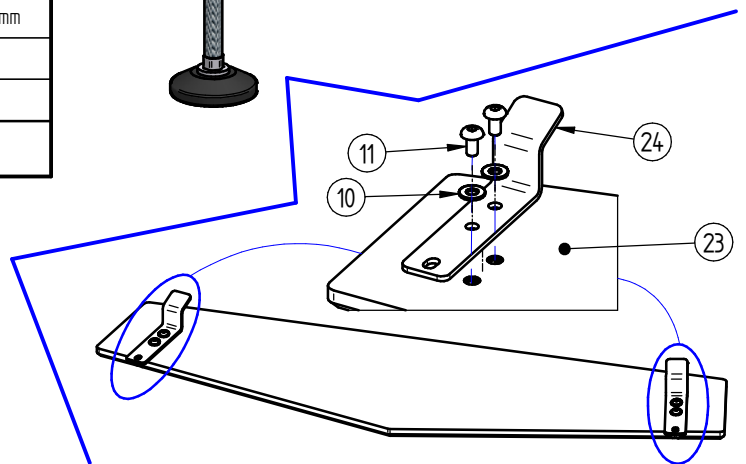

Module Le Caire

Banquette : Réf.830599, 830600

Bac à Palmier : Réf.830604, 830605

PROCITY

FRANCE : +33.(0)2.54.80.32.99

Banquette - Réf.830599, 830600

	24	SFI209670-05	2	Support pour fixation grande lame LE CAIRE
	23	SFI209670-06	1	LE CAIRE ASSISE GRANDE LAME
	22	SFI209670-08	1	LE CAIRE ASSISE PANNEAU DROITE
	21	SFI209670-07	1	LE CAIRE ASSISE PANNEAU GAUCHE
	13	ACC18225	5	Pied ajustable articulé M8 - Base ϕ 38 - Filetage 55 mm
	11	ACC22083	6	Vis BHc M6x12 A2-70
	10	ACC18084	4	Rondelle Plate M6 A2-70
X	N°	Référence	Qté	Description

PROCITY = (x0)

PROACITY = (X0)
Réf.208113

Bac à Palmier - Réf.830604, 830605

15	SFI209671-10	1	FILM GEOTEXTILE 1000 x 1250
14	ACC02133	1	Bouchon en PVC $\phi 28,5 \times \phi 22$
13	ACC18225	5	Pied ajustable articulé M8 - Base $\phi 38$ - Filetage 55 mm
12	ACC220790	10	Vis autoperceuse H 4,8x25 - A2 Bi-Composant
11	ACC22083	10	Vis BHc M6x12 A2-70
10	ACC18084	10	Rondelle Plate M6 A2-70
9	SFI209671-09	2	TÔLE INTÉRIEUR FOND GALVA LE CAIRE
8	SFI209671-08	2	TÔLE INTÉRIEUR AVANT GALVA LE CAIRE
7	SFI209671-07	2	TÔLE INTÉRIEUR LATÉRALE GALVA LE CAIRE
6	SFI209671-06	1	TÔLE INTÉRIEUR ARRIÈRE GALVA LE CAIRE
5	SFI209671-05	1	LE CAIRE LAME AVANT DROITE
4	SFI209671-03	1	LE CAIRE LAME AVANT GAUCHE
3	SFI209671-04	1	LE CAIRE LAME LATÉRALE DROITE
2	SFI209671-02	1	LE CAIRE LAME LATÉRALE GAUCHE
1	SFI209671-01	1	LE CAIRE LAME ARRIÈRE
N°	Référence	Qté	Description