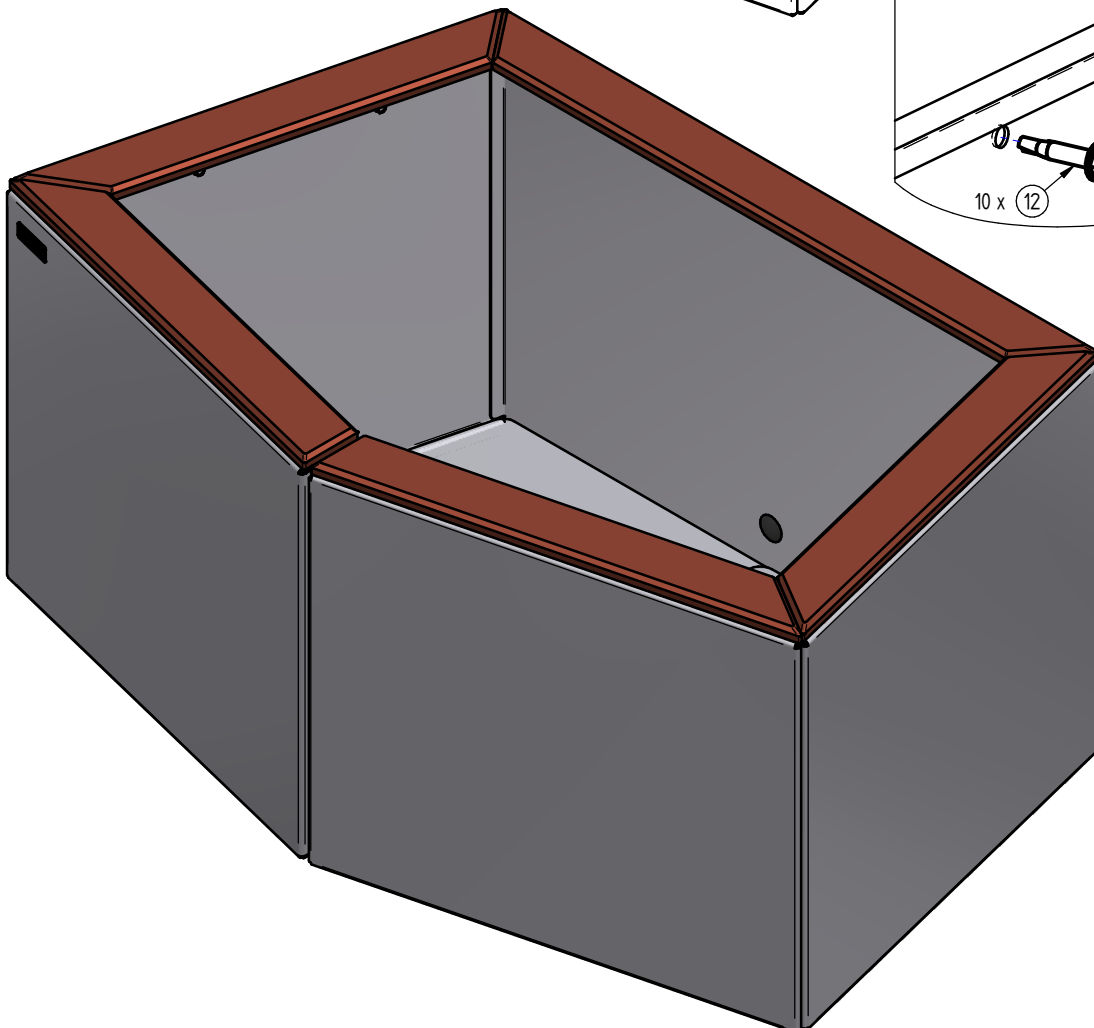

Module Le Caire

Banquette : Réf.830599, 830600

Bac à Palmier : Réf.830604, 830605

PROCITY

FRANCE : +33.(0)2.54.80.32.99

Banquette - Réf.830599, 830600

	24	SFI209670-05	2	Support pour fixation grande lame LE CAIRE
	23	SFI209670-06	1	LE CAIRE ASSISE GRANDE LAME
	22	SFI209670-08	1	LE CAIRE ASSISE PANNEAU DROITE
	21	SFI209670-07	1	LE CAIRE ASSISE PANNEAU GAUCHE
	13	ACC18225	5	Pied ajustable articulé M8 - Base ϕ 38 - Filetage 55 mm
	11	ACC22083	6	Vis BHc M6x12 A2-70
	10	ACC18084	4	Rondelle Plate M6 A2-70
X	N°	Référence	Qté	Description

PROCITY = (x0)

PROACITY = (X0)
Réf.208113

Bac à Palmier - Réf.830604, 830605

15	SFI209671-10	1	FILM GEOTEXTILE 1000 x 1250
14	ACC02133	1	Bouchon en PVC $\phi 28,5 \times \phi 22$
13	ACC18225	5	Pied ajustable articulé M8 - Base $\phi 38$ - Filetage 55 mm
12	ACC220790	10	Vis autoperceuse H 4,8x25 - A2 Bi-Composant
11	ACC22083	10	Vis BHc M6x12 A2-70
10	ACC18084	10	Rondelle Plate M6 A2-70
9	SFI209671-09	2	TÔLE INTÉRIEUR FOND GALVA LE CAIRE
8	SFI209671-08	2	TÔLE INTÉRIEUR AVANT GALVA LE CAIRE
7	SFI209671-07	2	TÔLE INTÉRIEUR LATÉRALE GALVA LE CAIRE
6	SFI209671-06	1	TÔLE INTÉRIEUR ARRIÈRE GALVA LE CAIRE
5	SFI209671-05	1	LE CAIRE LAME AVANT DROITE
4	SFI209671-03	1	LE CAIRE LAME AVANT GAUCHE
3	SFI209671-04	1	LE CAIRE LAME LATÉRALE DROITE
2	SFI209671-02	1	LE CAIRE LAME LATÉRALE GAUCHE
1	SFI209671-01	1	LE CAIRE LAME ARRIÈRE
N°	Référence	Qté	Description

PROCITY = (x0)

2

10 x 12

3

4

13

14

Kit Réserve d'eau pour Bac à Palmier