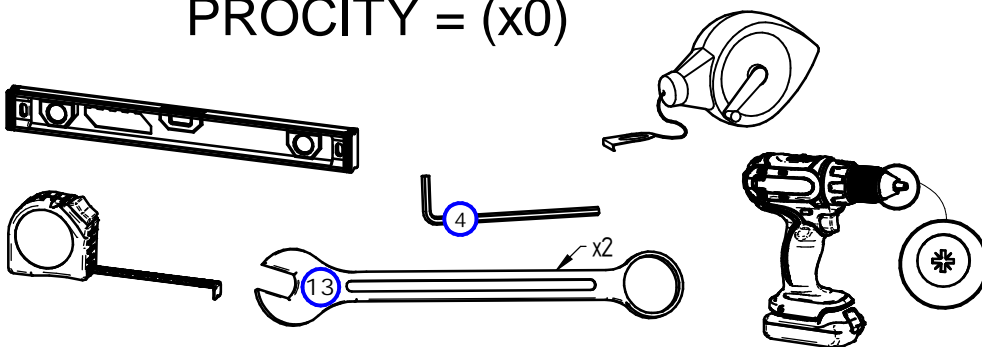

Module Le Caire

Banquette : Réf.830599, 830600

Bac à Palmier : Réf.830604, 830605

PROCITY

FRANCE : +33.(0)2.54.80.32.99

Banquette - Réf.830599, 830600

	24	SFI209670-05	2	Support pour fixation grande lame LE CAIRE
	23	SFI209670-06	1	LE CAIRE ASSISE GRANDE LAME
	22	SFI209670-08	1	LE CAIRE ASSISE PANNEAU DROITE
	21	SFI209670-07	1	LE CAIRE ASSISE PANNEAU GAUCHE
	13	ACC18225	5	Pied ajustable articulé M8 - Base ϕ 38 - Filetage 55 mm
	11	ACC22083	6	Vis BHc M6x12 A2-70
	10	ACC18084	4	Rondelle Plate M6 A2-70
X	N°	Référence	Qté	Description

PROCITY = (x0)

PROACITY = (X0)
Réf.208113

Bac à Palmier - Réf.830604, 830605

15	SFI209671-10	1	FILM GEOTEXTILE 1000 x 1250
14	ACC02133	1	Bouchon en PVC $\phi 28,5 \times \phi 22$
13	ACC18225	5	Pied ajustable articulé M8 - Base $\phi 38$ - Filetage 55 mm
12	ACC220790	10	Vis autoperceuse H 4,8x25 - A2 Bi-Composant
11	ACC22083	10	Vis BHc M6x12 A2-70
10	ACC18084	10	Rondelle Plate M6 A2-70
9	SFI209671-09	2	TÔLE INTÉRIEUR FOND GALVA LE CAIRE
8	SFI209671-08	2	TÔLE INTÉRIEUR AVANT GALVA LE CAIRE
7	SFI209671-07	2	TÔLE INTÉRIEUR LATÉRALE GALVA LE CAIRE
6	SFI209671-06	1	TÔLE INTÉRIEUR ARRIÈRE GALVA LE CAIRE
5	SFI209671-05	1	LE CAIRE LAME AVANT DROITE
4	SFI209671-03	1	LE CAIRE LAME AVANT GAUCHE
3	SFI209671-04	1	LE CAIRE LAME LATÉRALE DROITE
2	SFI209671-02	1	LE CAIRE LAME LATÉRALE GAUCHE
1	SFI209671-01	1	LE CAIRE LAME ARRIÈRE
N°	Référence	Qté	Description