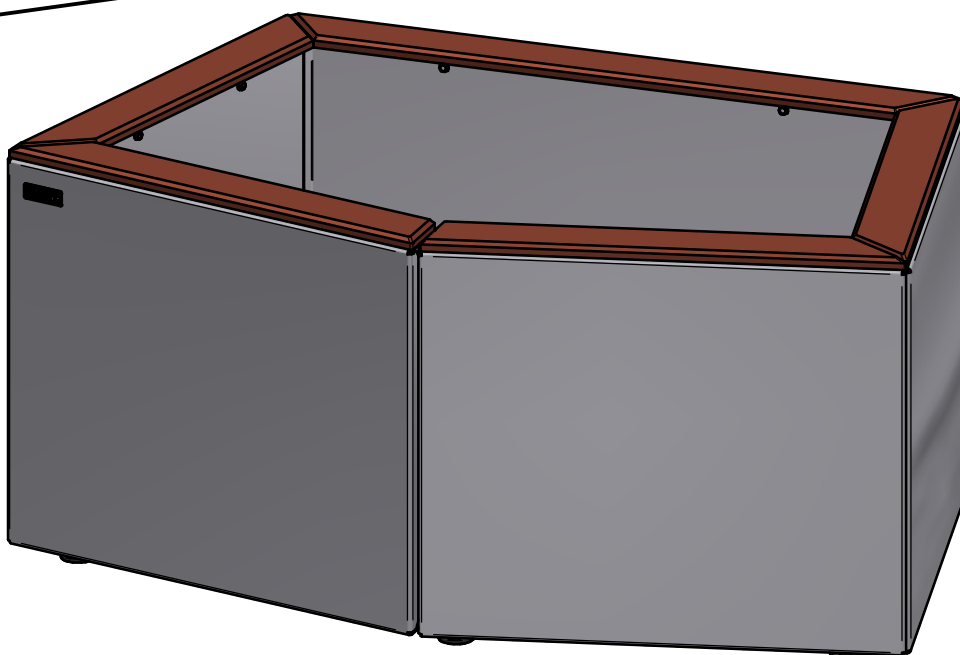

Module Le Caire

Banquette : Réf.830599, 830600

Bac à Palmier : Réf.830604, 830605

PROCITY

FRANCE : +33.(0)2.54.80.32.99

Banquette - Réf.830599, 830600

	24	SFI209670-05	2	Support pour fixation grande lame LE CAIRE
	23	SFI209670-06	1	LE CAIRE ASSISE GRANDE LAME
	22	SFI209670-08	1	LE CAIRE ASSISE PANNEAU DROITE
	21	SFI209670-07	1	LE CAIRE ASSISE PANNEAU GAUCHE
	13	ACC18225	5	Pied ajustable articulé M8 - Base ϕ 38 - Filetage 55 mm
	11	ACC22083	6	Vis BHc M6x12 A2-70
	10	ACC18084	4	Rondelle Plate M6 A2-70
X	N°	Référence	Qté	Description

PROCITY = (x0)

PROACITY = (X0)
Réf.208113

Bac à Palmier - Réf.830604, 830605

15	SFI209671-10	1	FILM GEOTEXTILE 1000 x 1250
14	ACC02133	1	Bouchon en PVC $\phi 28,5 \times \phi 22$
13	ACC18225	5	Pied ajustable articulé M8 - Base $\phi 38$ - Filetage 55 mm
12	ACC220790	10	Vis autoperceuse H 4,8x25 - A2 Bi-Composant
11	ACC22083	10	Vis BHc M6x12 A2-70
10	ACC18084	10	Rondelle Plate M6 A2-70
9	SFI209671-09	2	TÔLE INTÉRIEUR FOND GALVA LE CAIRE
8	SFI209671-08	2	TÔLE INTÉRIEUR AVANT GALVA LE CAIRE
7	SFI209671-07	2	TÔLE INTÉRIEUR LATÉRALE GALVA LE CAIRE
6	SFI209671-06	1	TÔLE INTÉRIEUR ARRIÈRE GALVA LE CAIRE
5	SFI209671-05	1	LE CAIRE LAME AVANT DROITE
4	SFI209671-03	1	LE CAIRE LAME AVANT GAUCHE
3	SFI209671-04	1	LE CAIRE LAME LATÉRALE DROITE
2	SFI209671-02	1	LE CAIRE LAME LATÉRALE GAUCHE
1	SFI209671-01	1	LE CAIRE LAME ARRIÈRE
N°	Référence	Qté	Description

PROCITY = (x0)

2

10 x 12

3

4

13

14

Kit Réserve d'eau pour Bac à Palmier