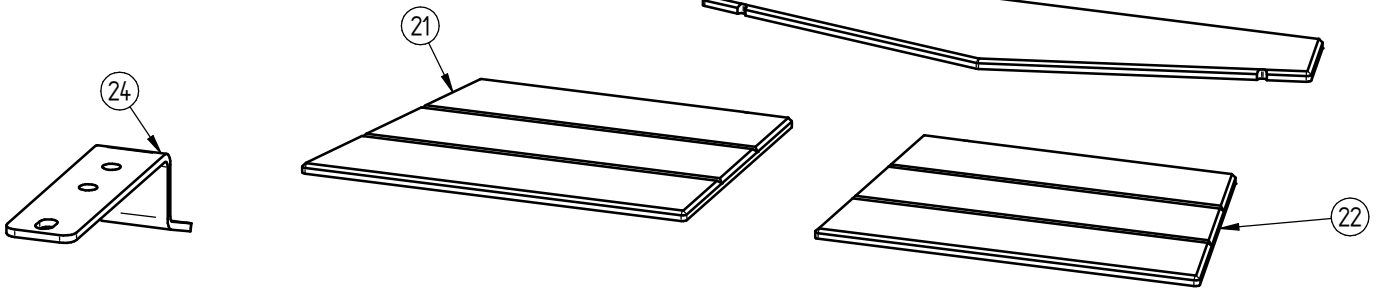

Module Le Caire

Banquette : Réf.830599, 830600

Bac à Palmier : Réf.830604, 830605

PROCITY

FRANCE : +33.(0)2.54.80.32.99

Banquette - Réf.830599, 830600

	24	SFI209670-05	2	Support pour fixation grande lame LE CAIRE
	23	SFI209670-06	1	LE CAIRE ASSISE GRANDE LAME
	22	SFI209670-08	1	LE CAIRE ASSISE PANNEAU DROITE
	21	SFI209670-07	1	LE CAIRE ASSISE PANNEAU GAUCHE
	13	ACC18225	5	Pied ajustable articulé M8 - Base ϕ 38 - Filetage 55 mm
	11	ACC22083	6	Vis BHc M6x12 A2-70
	10	ACC18084	4	Rondelle Plate M6 A2-70
X	N°	Référence	Qté	Description

PROCITY = (x0)

PROACITY = (X0)
Réf.208113

Bac à Palmier - Réf.830604, 830605

15	SFI209671-10	1	FILM GEOTEXTILE 1000 x 1250
14	ACC02133	1	Bouchon en PVC $\phi 28,5 \times \phi 22$
13	ACC18225	5	Pied ajustable articulé M8 - Base $\phi 38$ - Filetage 55 mm
12	ACC220790	10	Vis autoperceuse H 4,8x25 - A2 Bi-Composant
11	ACC22083	10	Vis BHc M6x12 A2-70
10	ACC18084	10	Rondelle Plate M6 A2-70
9	SFI209671-09	2	TÔLE INTÉRIEUR FOND GALVA LE CAIRE
8	SFI209671-08	2	TÔLE INTÉRIEUR AVANT GALVA LE CAIRE
7	SFI209671-07	2	TÔLE INTÉRIEUR LATÉRALE GALVA LE CAIRE
6	SFI209671-06	1	TÔLE INTÉRIEUR ARRIÈRE GALVA LE CAIRE
5	SFI209671-05	1	LE CAIRE LAME AVANT DROITE
4	SFI209671-03	1	LE CAIRE LAME AVANT GAUCHE
3	SFI209671-04	1	LE CAIRE LAME LATÉRALE DROITE
2	SFI209671-02	1	LE CAIRE LAME LATÉRALE GAUCHE
1	SFI209671-01	1	LE CAIRE LAME ARRIÈRE
N°	Référence	Qté	Description