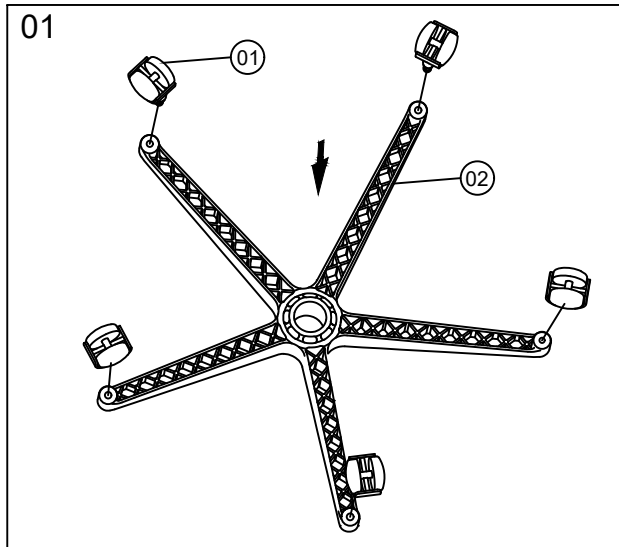

TAKKT Industrial & Packaging GmbH
Presselstr. 12
70191 Stuttgart, Germany
service@kaiserkraft.com

BEAT

829018

(03)

(04)

(05)

(02)