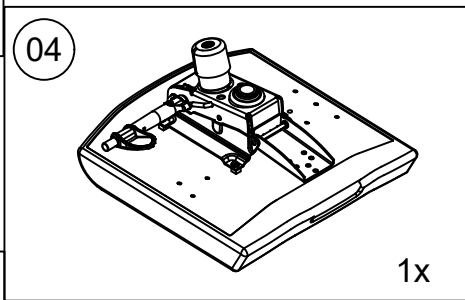

TAKKT Industrial & Packaging GmbH
Presselstr. 12
70191 Stuttgart, Germany
service@kaiserkraft.com

BEAT

829018

(03)

(04)

(05)

(02)