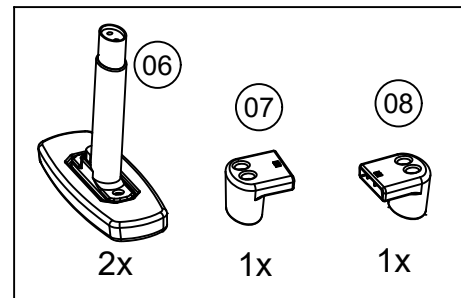

TAKKT Industrial & Packaging GmbH
Presselstr. 12
70191 Stuttgart, Germany
service@kaiserkraft.com

BEAT

829018

(03)

(04)

(05)

(02)