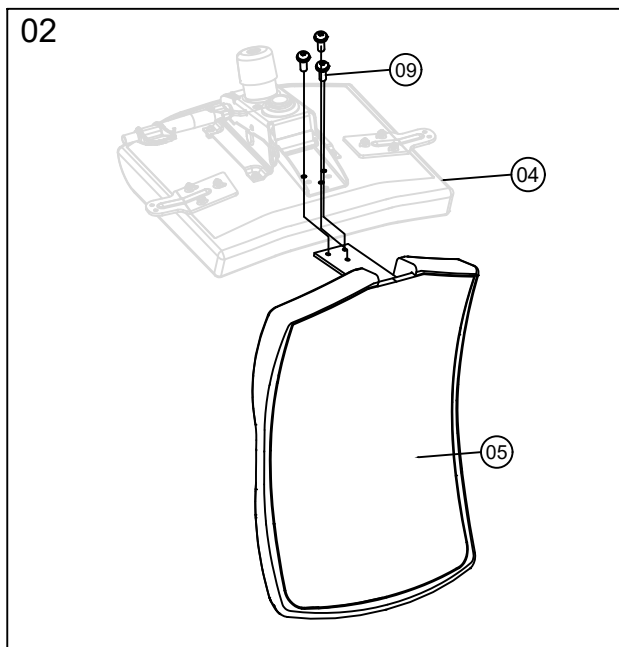

TAKKT Industrial & Packaging GmbH
Presselstr. 12
70191 Stuttgart, Germany
service@kaiserkraft.com

BEAT

829018

(03)

(04)

(05)

(02)