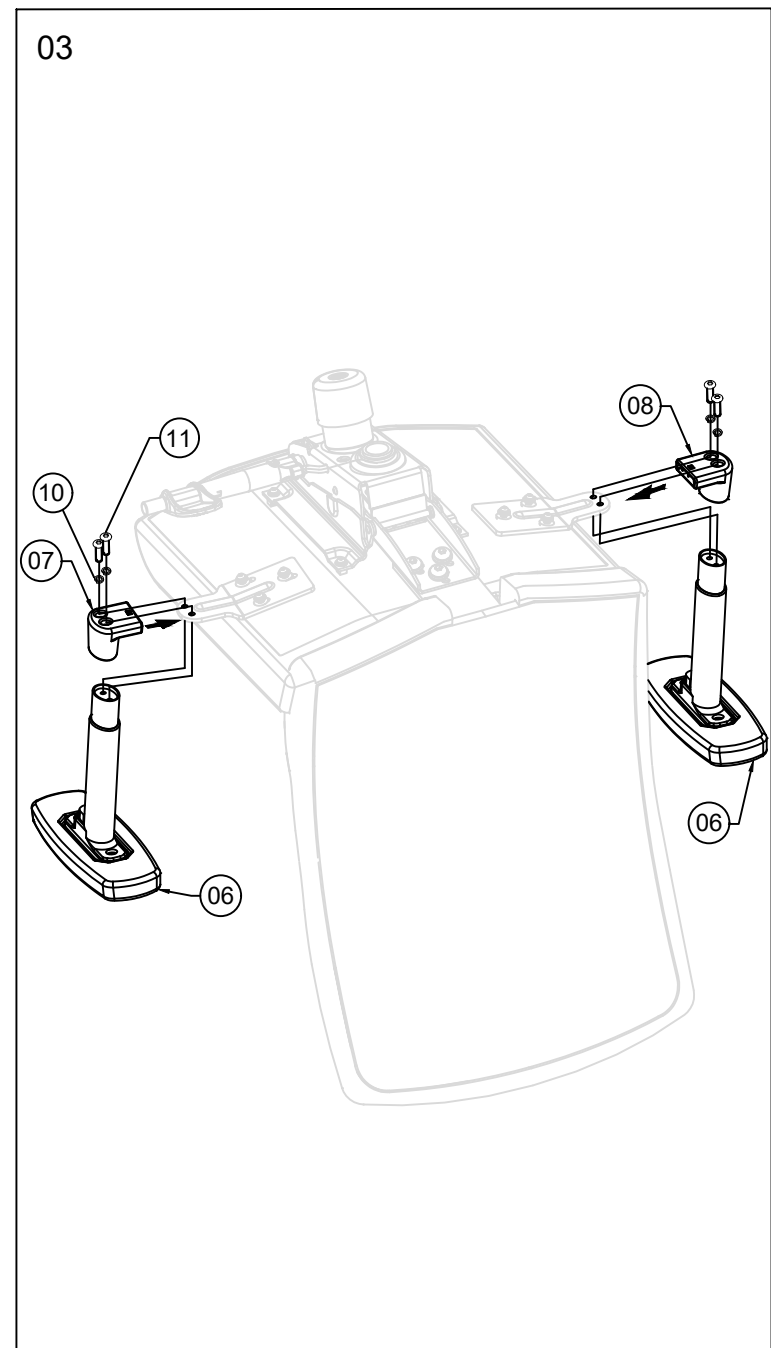

TAKKT Industrial & Packaging GmbH
Presselstr. 12
70191 Stuttgart, Germany
service@kaiserkraft.com

BEAT

829018

(03)

(04)

(05)

(02)