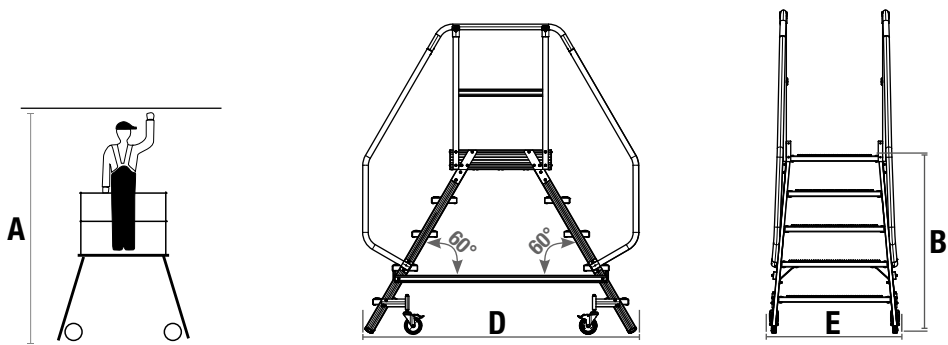

Art.-No.: 821331
+ 4 x 821515

1.0 © 2023 | KRAUSE-Werk

www.krause-systems.com

QUALITY
Since 1800

				2x3	2x4	2x5	2x6	2x7	2x8
Art.-No.	international pl ru	int. pl/ru	821317 (821430)	821324 (821447)	821331 (821454)	821348 (821461)	821355 (821478)	821362 (821485)	
A	m		2,75	3,00	3,20	3,45	3,70	3,95	
B	m		0,75	1,00	1,20	1,45	1,70	1,95	
E x D	m		0,80 x 1,40	0,85 x 1,70	0,90 x 1,95	0,90 x 2,25	0,95 x 2,50	1,00 x 2,80	
		kg							
		int.	34,7	40,2	45,6	51,1	57,2	63,4	
		pl/ru	(36,4)	(42,0)	(47,3)	(52,8)	(58,9)	(65,2)	