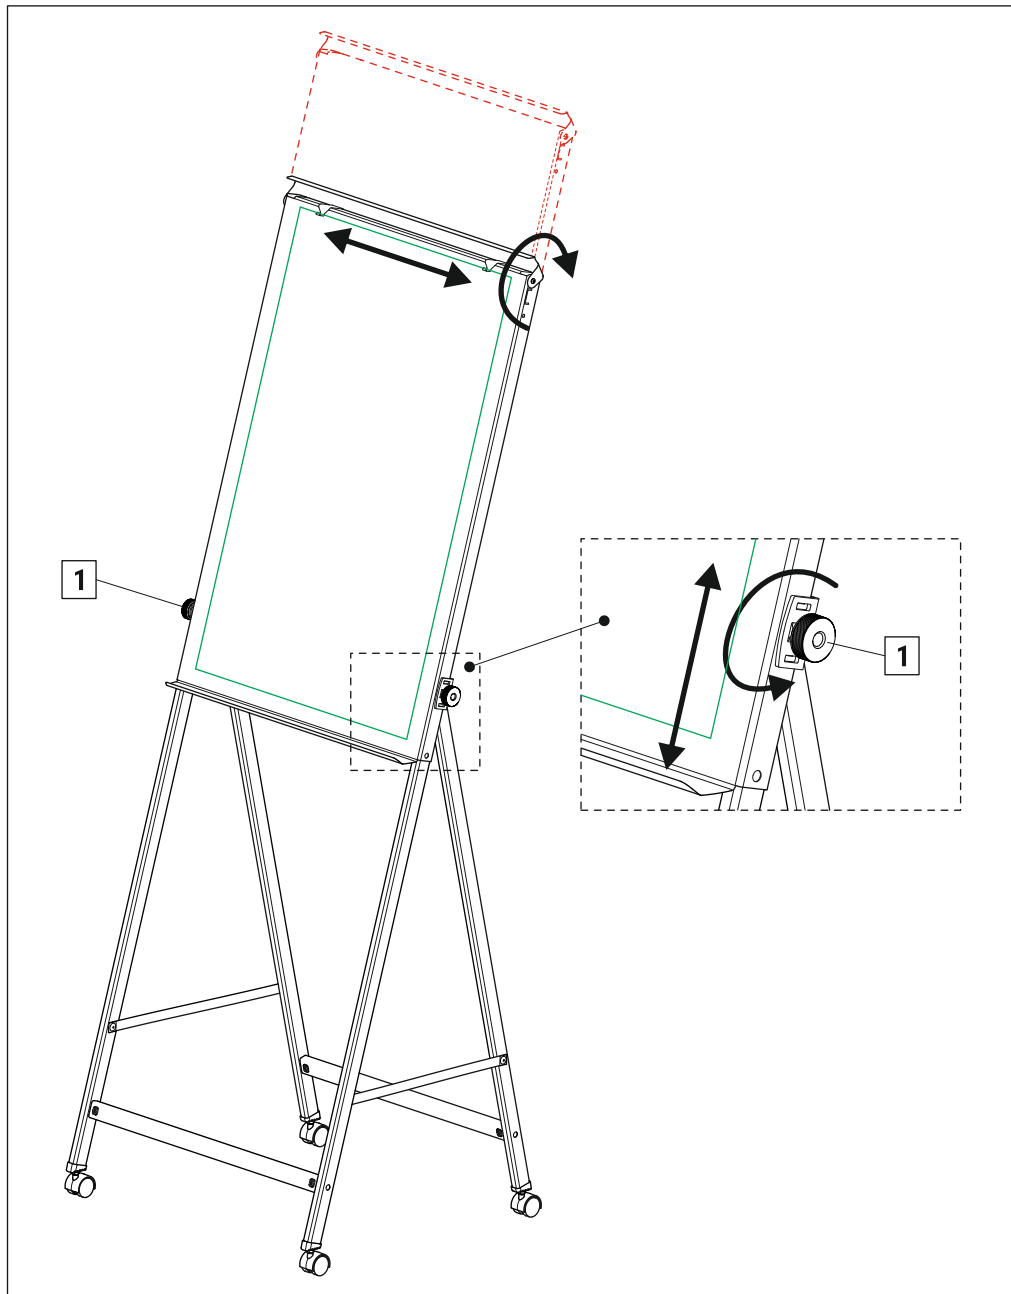

Flipchart MAULoffice, Vierbein, weiß Flipchart MAULoffice, four legs, white

637 42

- 1**  2 x M6 x 10
- 2**  4 x
- 3**  2 x
- 4**  2 x
- 5**  4 x Ø 8,4 mm
- 6**  1 x

zusammengeklappt