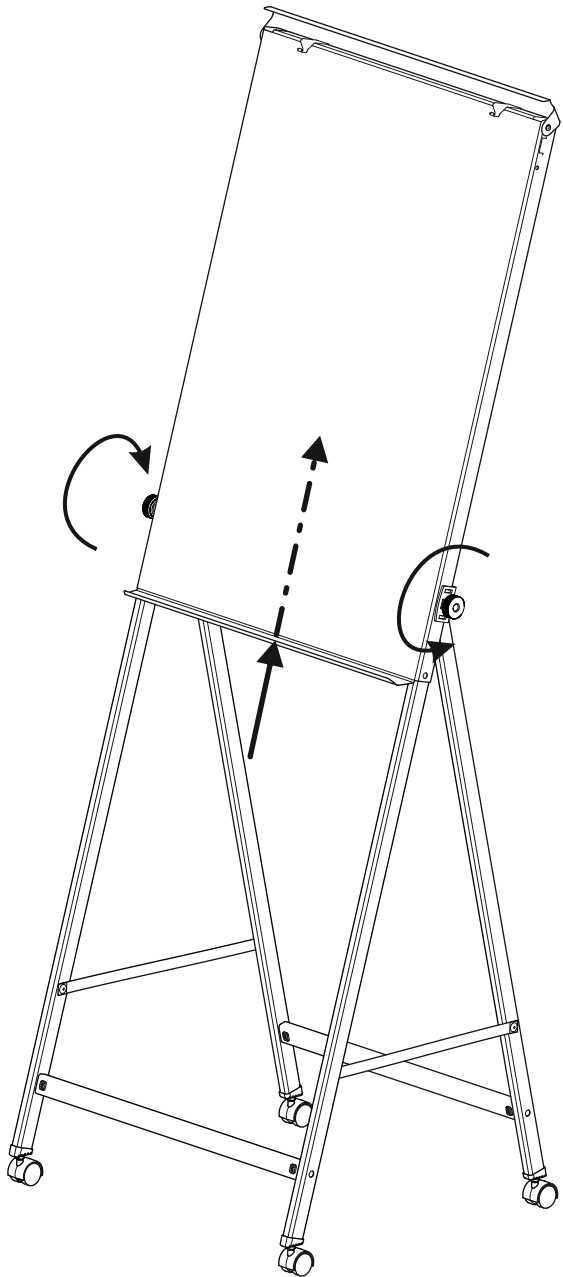

Flipchart MAULoffice, Vierbein, weiß Flipchart MAULoffice, four legs, white

637 42

- 1**  2 x M6 x 10
- 2**  4 x
- 3**  2 x
- 4**  2 x
- 5**  4 x Ø 8,4 mm
- 6**  1 x

zusammengeklappt