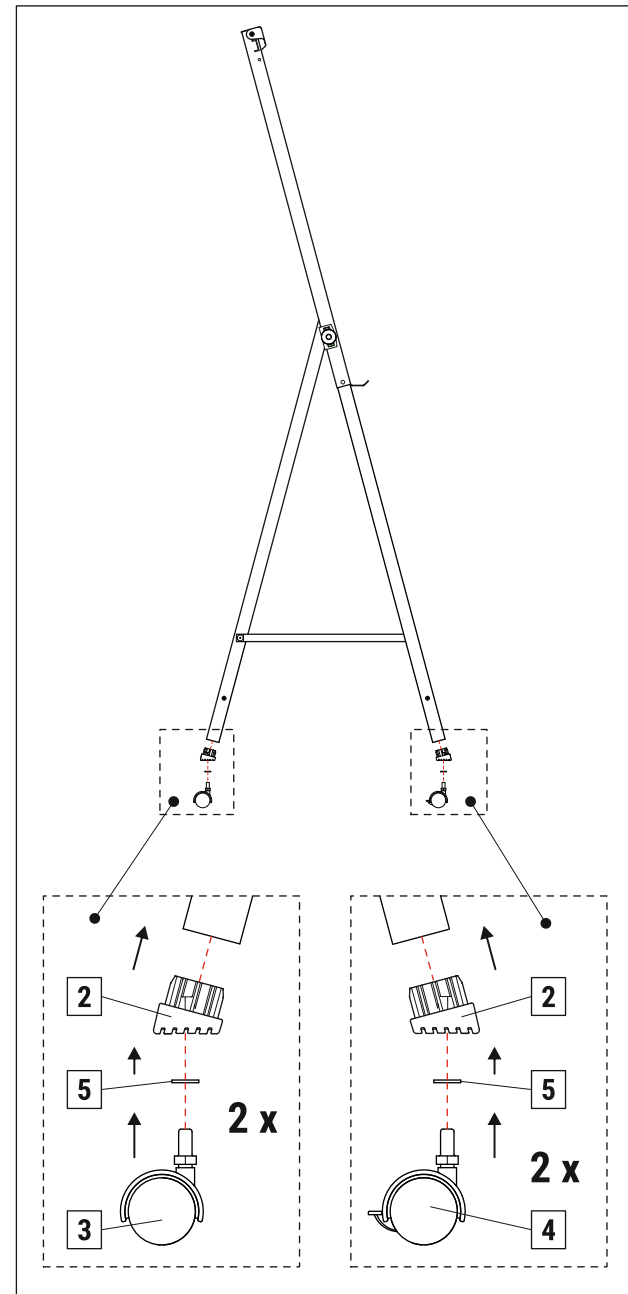

Flipchart MAULoffice, Vierbein, weiß Flipchart MAULoffice, four legs, white

637 42

- 1**  2 x M6 x 10
- 2**  4 x
- 3**  2 x
- 4**  2 x
- 5**  4 x Ø 8,4 mm
- 6**  1 x

zusammengeklappt