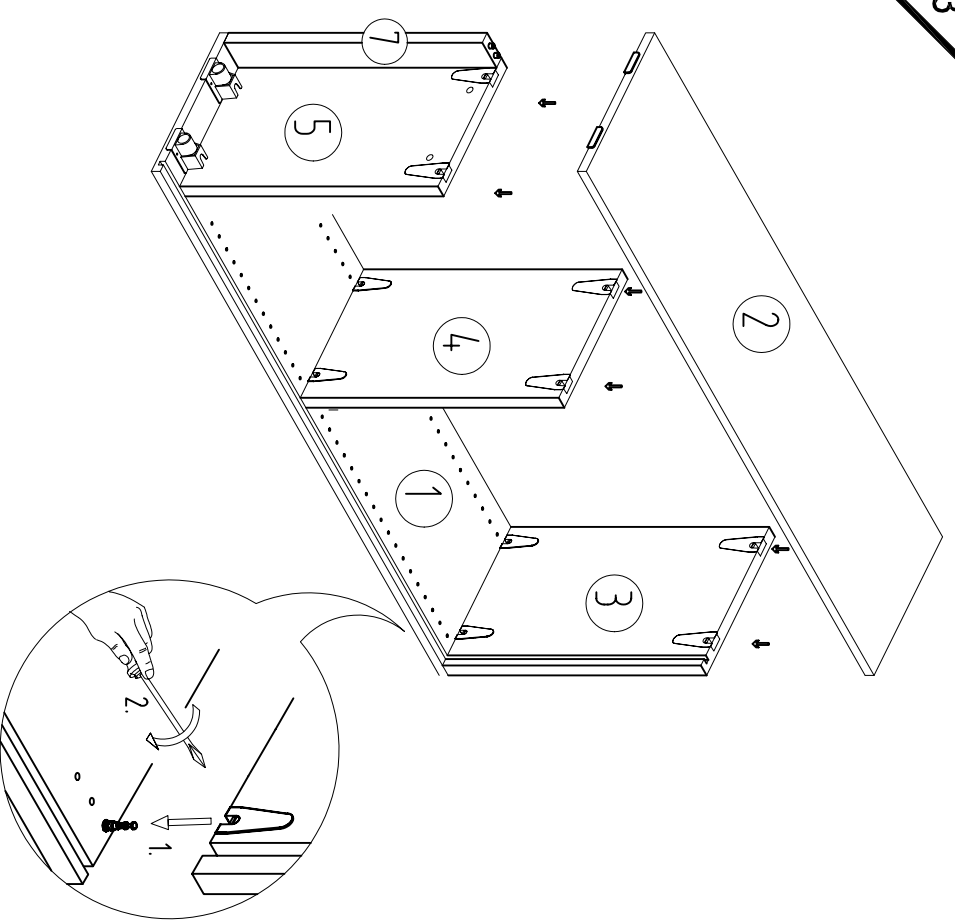

8

M 6150

M 7600  
( M 8600 )

M 7400  
( M 6900 )  
( M 8900 )

M 6400

Beschlagbeutel 1: / fittings 1

4 x A	12 x B	12 x C	12 x D	12 x E
	(4.0 x 16 mm)		(3.5 x 25 mm)	

Beschlagbeutel 2: / fittings 2

4 x F	2 x G	2 x H	2 x J
		(3.5 x 20 mm)	
2 x K	4 x L	2 x M	
(4.5 x 4.0 mm)			

1

3

2

4