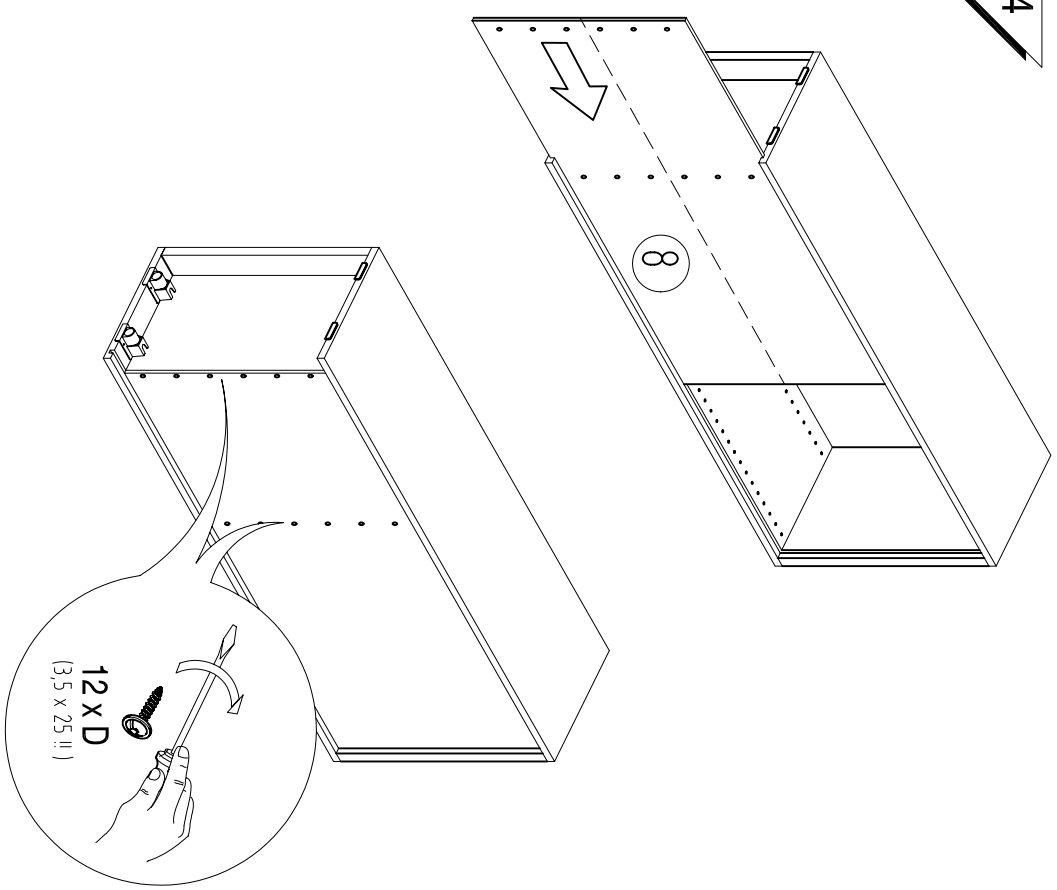

8

M 6150

M 7600  
( M 8600 )

M 7400  
( M 6900 )  
( M 8900 )

M 6400

Beschlagbeutel 1: / fittings 1

4 x A	12 x B	12 x C	12 x D	12 x E
	(4.0 x 16 mm)		(3.5 x 25 mm)	

Beschlagbeutel 2: / fittings 2

4 x F	2 x G	2 x H	2 x J
		(3.5 x 20 mm)	
2 x K	4 x L	2 x M	
(4.5 x 4.0 mm)			

1

3

2

4

# Montageanleitung : Türen

Assembly instruction

: Doors

<p><b>Tür :</b> ( Doors ) <b>710 T</b></p>	 <p>7100</p>	<p>6 x A</p> 	<p>6 x B</p> 	<p>2 x C</p>  <p>726 mm</p>	<p>4 x D</p> 	<p>4 x E</p>  <p>4 x 45 mm</p>
----------------------------------------------------	-----------------------------------------------------------------------------------------------	------------------------------------------------------------------------------------------------	------------------------------------------------------------------------------------------------	----------------------------------------------------------------------------------------------------------------	--------------------------------------------------------------------------------------------------	-------------------------------------------------------------------------------------------------------------------