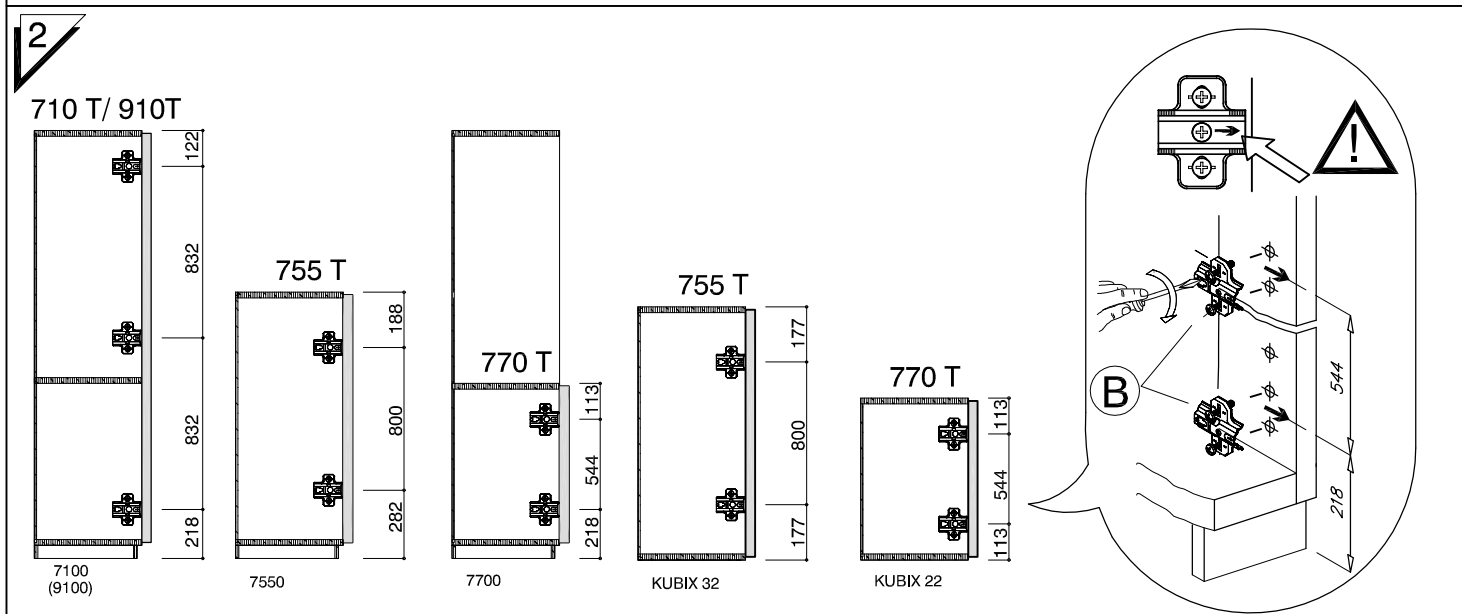

Montageanleitung : Türen

Assembly instruction

: Doors

Tür : (Doors) 710 T	7100	6 x A	6 x B	2 x C 726 mm	4 x D	4 x E 4 x 45 mm

Tür : (Doors) 755 T	7550 Kubix 32	4 x A	4 x B	2 x C 726 mm	4 x D	4 x E 4 x 45 mm

Tür : (Doors) 770 T	7700 Kubix 22 Kubix 32 Kubix 32	4 x A	4 x B	2 x C 726 mm	4 x D	4 x E 4 x 45 mm

Tür : (Doors) 910 T	9100	6 x A	6 x B			

• Sie benötigen dieses Werkzeug (tools) :