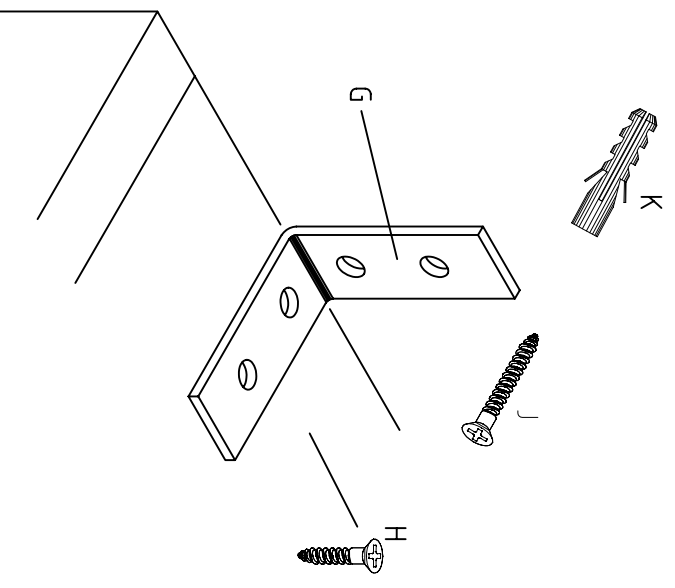

5

7

Montageanleitung :  
Korpus - Regalserie M6.../M7.../M8...

Assembly instruction : corpus - shelves M6.../M7.../M8... series

M 7100

M 6100  
( M 8100 )

6

2 x M

8

M 6150

M 7600  
( M 8600 )

M 7400  
( M 6900 )  
( M 8900 )

M 6400

Beschlagbeutel 1: / fittings 1

4 x A	12 x B	12 x C	12 x D	12 x E
	(4.0 x 16 mm)		(3.5 x 25 mm)	

Beschlagbeutel 2: / fittings 2

4 x F	2 x G	2 x H	2 x J
		(3.5 x 20 mm)	
2 x K	4 x L	2 x M	
(4.5 x 4.0 mm)			

1

3

2

4