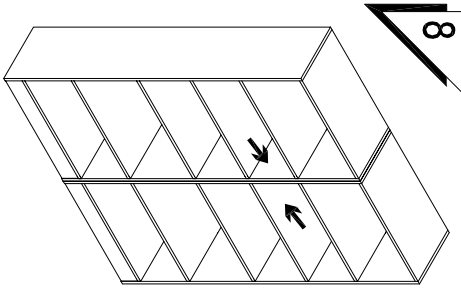

5

7

Montageanleitung :  
Korpus - Regalserie M6.../M7.../M8...

Assembly instruction : corpus - shelves M6.../M7.../M8... series

M 7100

M 6100  
( M 8100 )

6

2 x M

8

M 6150

M 7600  
( M 8600 )

M 7400  
( M 6900 )  
( M 8900 )

M 6400

Beschlagbeutel 1: / fittings 1

4 x A	12 x B	12 x C	12 x D	12 x E
	(4.0 x 16 mm)		(3.5 x 25 mm)	

Beschlagbeutel 2: / fittings 2

4 x F	2 x G	2 x H	2 x J
		(3.5 x 20 mm)	
2 x K	4 x L	2 x M	
(4.5 x 4.0 mm)			

1

3

2

4