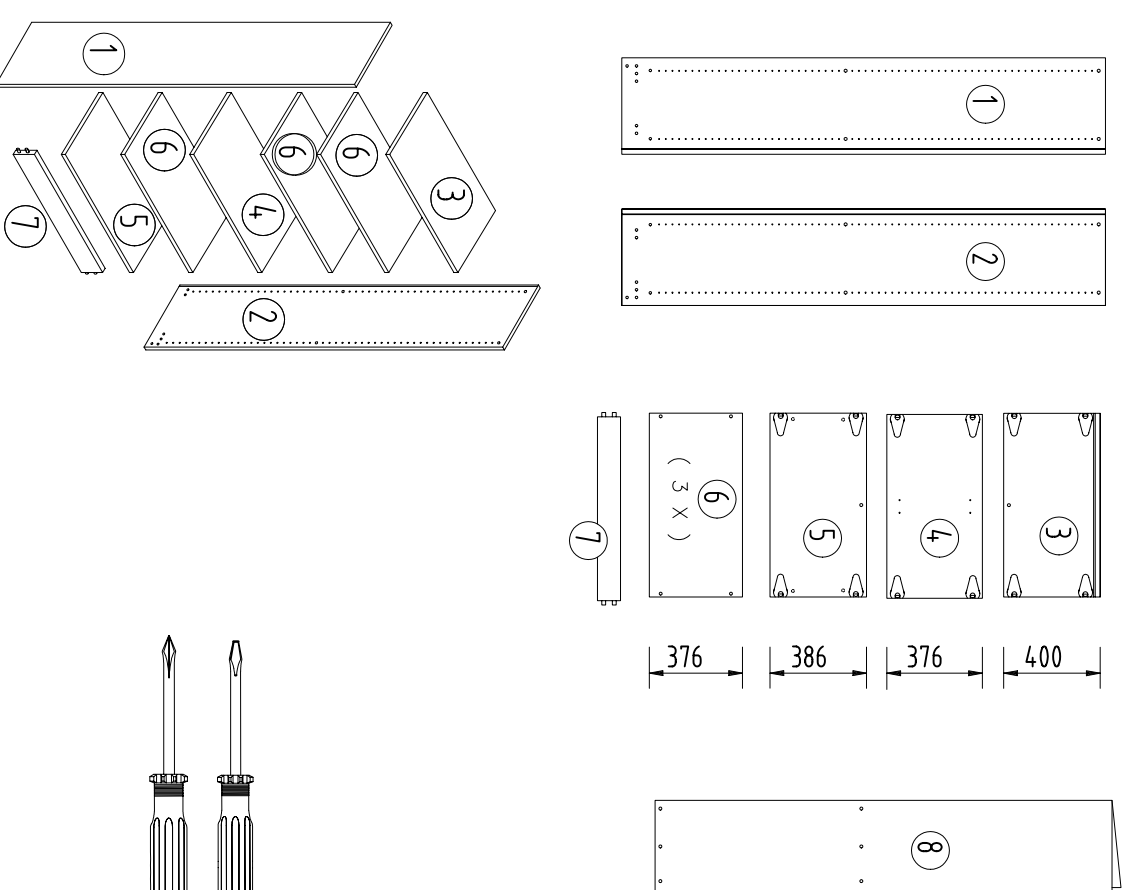

8

M 6150

M 7600  
( M 8600 )

M 7400  
( M 6900 )  
( M 8900 )

M 6400

Beschlagbeutel 1: / fittings 1

4 x A	12 x B	12 x C	12 x D	12 x E
	(4.0 x 16 mm)		(3.5 x 25 mm)	

Beschlagbeutel 2: / fittings 2

4 x F	2 x G	2 x H	2 x J
		(3.5 x 20 mm)	
2 x K	4 x L	2 x M	
(4.5 x 4.0 mm)			

1

3

2

4