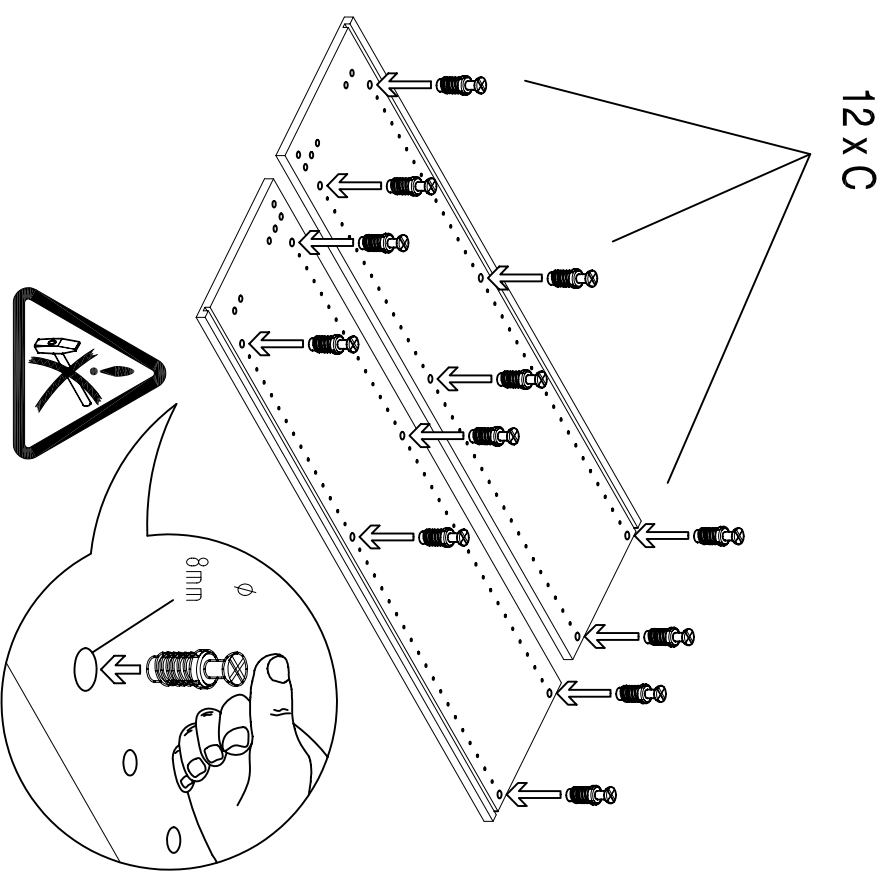

8

M 6150

M 7600  
( M 8600 )

M 7400  
( M 6900 )  
( M 8900 )

M 6400

Beschlagbeutel 1: / fittings 1

4 x A	12 x B	12 x C	12 x D	12 x E
	(4.0 x 16 mm)		(3.5 x 25 mm)	

Beschlagbeutel 2: / fittings 2

4 x F	2 x G	2 x H	2 x J
		(3.5 x 20 mm)	
2 x K	4 x L	2 x M	
(4.5 x 4.0 mm)			

1

3

2

4

# Montageanleitung : Türen

Assembly instruction

: Doors

<p><b>Tür :</b> ( Doors ) <b>710 T</b></p>	 <p>7100</p>	<p>6 x A</p> 	<p>6 x B</p> 	<p>2 x C</p>  <p>726 mm</p>	<p>4 x D</p> 	<p>4 x E</p>  <p>4 x 45 mm</p>
----------------------------------------------------	-----------------------------------------------------------------------------------------------	------------------------------------------------------------------------------------------------	------------------------------------------------------------------------------------------------	----------------------------------------------------------------------------------------------------------------	--------------------------------------------------------------------------------------------------	-------------------------------------------------------------------------------------------------------------------