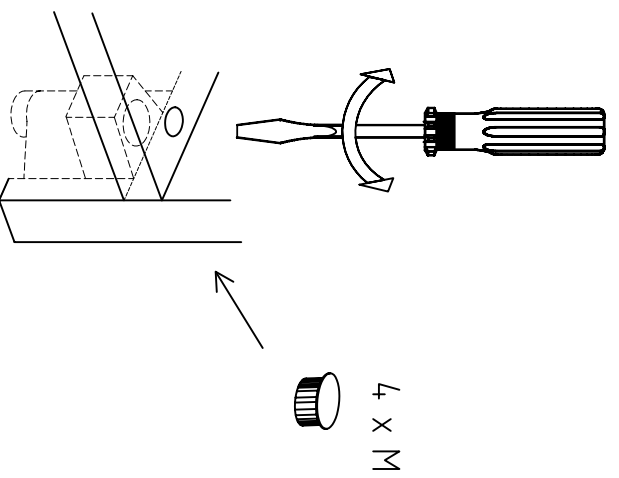

6

8

7

2 x N

9

Montageanleitung :
Korpus - Regalserie M6.../M7...
Assembly instruction : corpus - shelves M6./M7.. series

M 6200

Inhalt Beschlagbeutel 1:

fittings 1:

4 x A	12 x B (4 x 16)	8 x C ø 8mm	4 x D ø 5mm	12 x E (Seko 3,5 x 25)	4 x F (Seko 3,5 x 20)
-------	--------------------	----------------	----------------	---------------------------	--------------------------

Inhalt Beschlagbeutel 2:

fittings 2:

4 x G	2 x H	2 x J (Seko 3,5 x 20)	2 x K
2 x L	4 x M	2 x N	

(Seko 4,5 x 40)

Korpus- Teile:

1

4

2