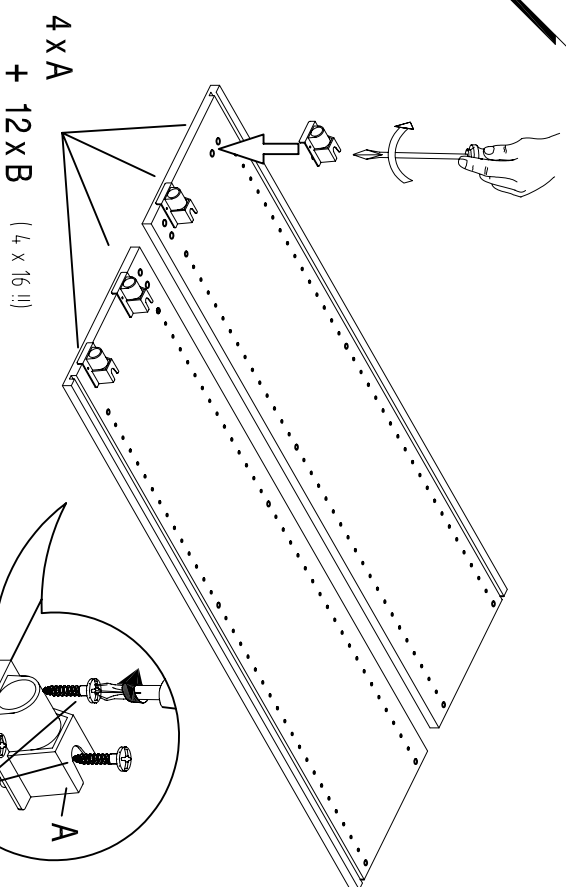

fittings 1:

4 x A	12 x B (4 x 16)	8 x C ø 8mm	4 x D ø 5mm	12 x E (Seko 3,5 x 25)	4 x F (Seko 3,5 x 20)
-------	--------------------	----------------	----------------	---------------------------	--------------------------

Inhalt Beschlagbeutel 2:

fittings 2:

4 x G	2 x H	2 x J (Seko 3,5 x 20)	2 x K
2 x L	4 x M	2 x N	

(Seko 4,5 x 40)

Korpus- Teile:

1

4

2