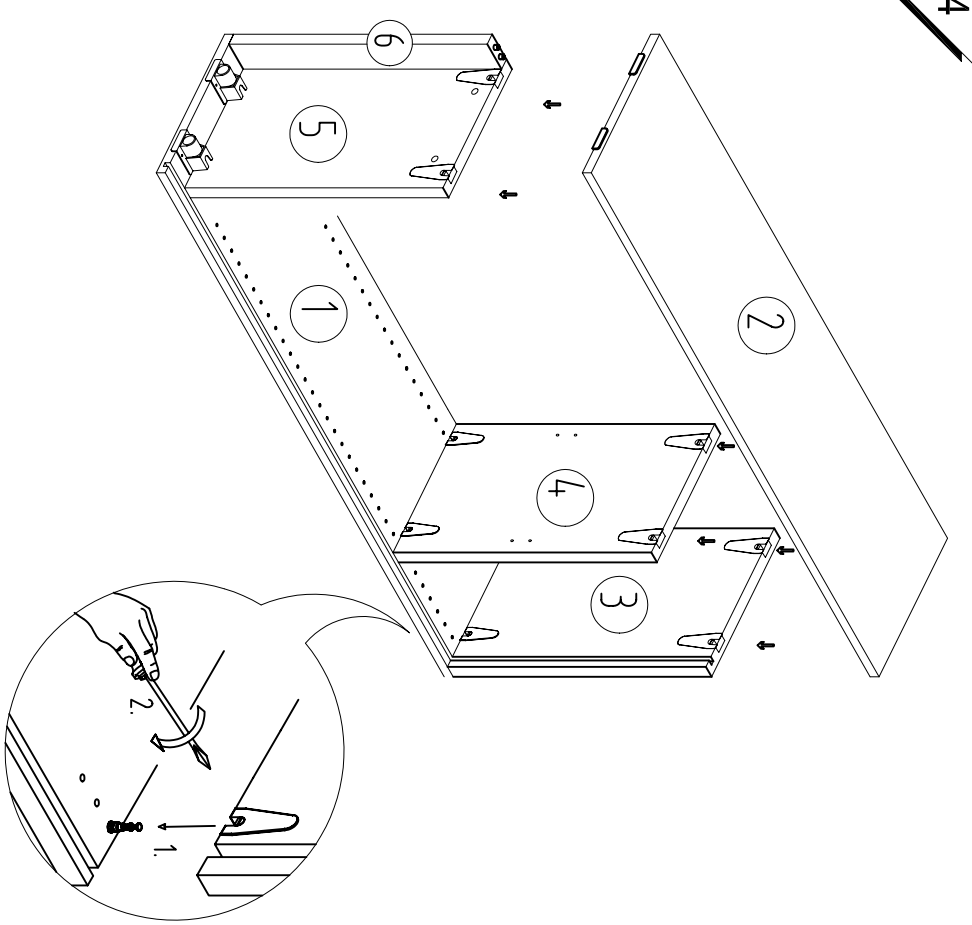

fittings 1:

4 x A	12 x B (4 x 16)	8 x C ø 8mm	4 x D ø 5mm	12 x E (Seko 3,5 x 25)	4 x F (Seko 3,5 x 20)
-------	--------------------	----------------	----------------	---------------------------	--------------------------

Inhalt Beschlagbeutel 2:

fittings 2:

4 x G	2 x H	2 x J (Seko 3,5 x 20)	2 x K
2 x L	4 x M	2 x N	

(Seko 4,5 x 40)

Korpus- Teile:

1

4

2