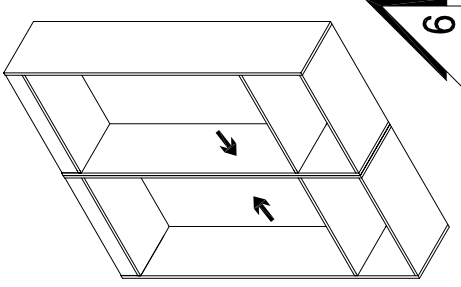

6

8

7

2 x N

9

Montageanleitung :
Korpus - Regalserie M6.../M7...
Assembly instruction : corpus - shelves M6./M7.. series

M 6200

Inhalt Beschlagbeutel 1:

fittings 1:

4 x A	12 x B (4 x 16)	8 x C ø 8mm	4 x D ø 5mm	12 x E (Seko 3,5 x 25)	4 x F (Seko 3,5 x 20)
-------	--------------------	----------------	----------------	---------------------------	--------------------------

Inhalt Beschlagbeutel 2:

fittings 2:

4 x G	2 x H	2 x J (Seko 3,5 x 20)	2 x K
2 x L	4 x M	2 x N	

(Seko 4,5 x 40)

Korpus- Teile:

1

4

2