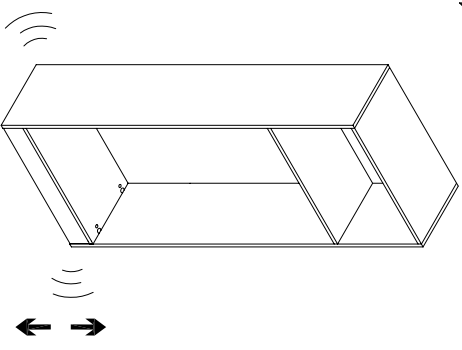

6

8

7

2 x N

9

Montageanleitung :
Korpus - Regalserie M6.../M7...
Assembly instruction : corpus - shelves M6./M7.. series

M 6200

Inhalt Beschlagbeutel 1:

fittings 1:

4 x A	12 x B (4 x 16)	8 x C ø 8mm	4 x D ø 5mm	12 x E (Seko 3,5 x 25)	4 x F (Seko 3,5 x 20)
-------	--------------------	----------------	----------------	---------------------------	--------------------------

Inhalt Beschlagbeutel 2:

fittings 2:

4 x G	2 x H	2 x J (Seko 3,5 x 20)	2 x K
2 x L	4 x M	2 x N	

(Seko 4,5 x 40)

Korpus- Teile:

1

4

2