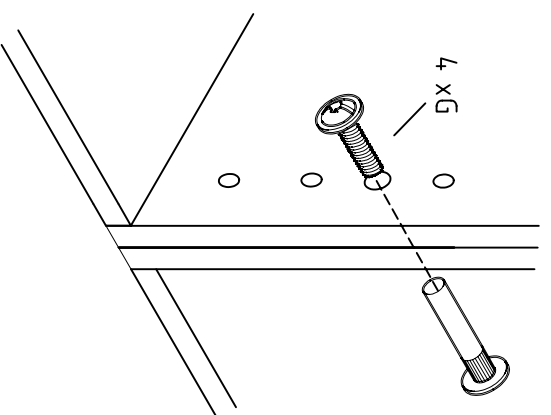

6

8

7

2 x N

9

Montageanleitung :
Korpus - Regalserie M6.../M7...
Assembly instruction : corpus - shelves M6./M7.. series

M 6200

Inhalt Beschlagbeutel 1:

fittings 1:

4 x A	12 x B (4 x 16)	8 x C ø 8mm	4 x D ø 5mm	12 x E (Seko 3,5 x 25)	4 x F (Seko 3,5 x 20)
-------	--------------------	----------------	----------------	---------------------------	--------------------------

Inhalt Beschlagbeutel 2:

fittings 2:

4 x G	2 x H	2 x J (Seko 3,5 x 20)	2 x K
2 x L	4 x M	2 x N	

(Seko 4,5 x 40)

Korpus- Teile:

1

4

2