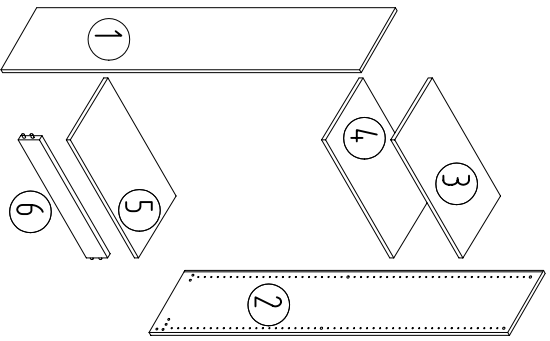

fittings 1:

4 x A	12 x B (4 x 16)	8 x C ø 8mm	4 x D ø 5mm	12 x E (Seko 3,5 x 25)	4 x F (Seko 3,5 x 20)
-------	--------------------	----------------	----------------	---------------------------	--------------------------

Inhalt Beschlagbeutel 2:

fittings 2:

4 x G	2 x H	2 x J (Seko 3,5 x 20)	2 x K
2 x L	4 x M	2 x N	

(Seko 4,5 x 40)

Korpus- Teile:

1

4

2