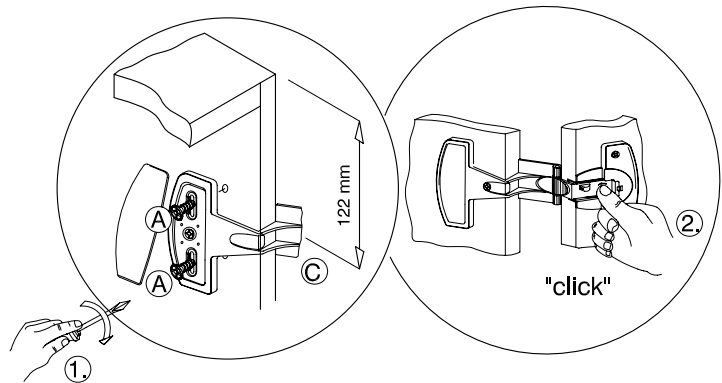

Montageanleitung Türen 6...

Assembly instruction : doors 6...

Sie benötigen dieses Werkzeug (tool) :

6100 (6200)					
12 x A	6 x B	6 x C	2 x D	1 x E	1 x F

6250					
12 x A	6 x B	6 x C	1 x D	1 x F	

6770					
8 x A	4 x B	4 x C	1 x D	1 x F	

6550					
8 x A	4 x B	4 x C	2 x D	1 x E	1 x F

1a