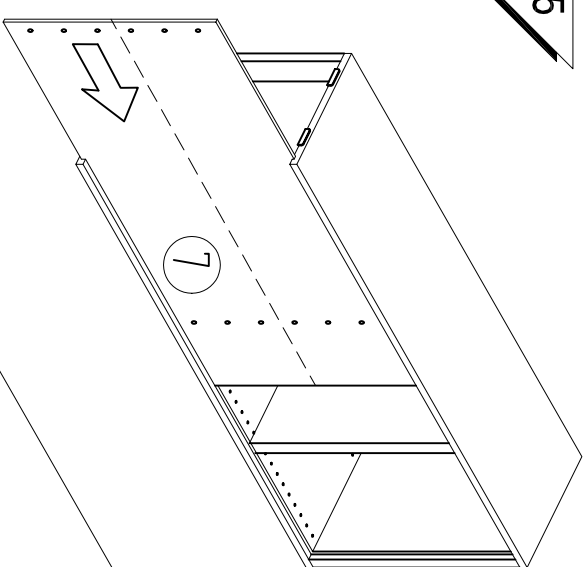

Inhalt Beschlagbeutel 1:

fittings 1:

4 x A	12 x B (4 x 16)	8 x C ø 8mm	4 x D ø 5mm	12 x E (Seko 3,5 x 25)	4 x F (Seko 3,5 x 20)

Inhalt Beschlagbeutel 2:

fittings 2:

4 x G	2 x H	2 x J (Seko 3,5 x 20)	2 x K
2 x L	4 x M	2 x N	

(Seko 4,5 x 40)

Korpus- Teile:

1

4

2

8 x C

5

3

12 x E
(3,5 x 25 iii)