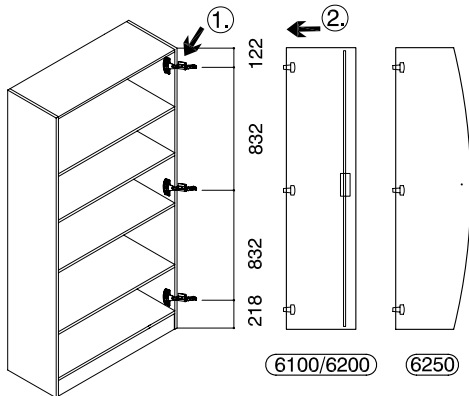

fittings 1:

4 x A	12 x B (4 x 16)	8 x C ø 8mm	4 x D ø 5mm	12 x E (Seko 3,5 x 25)	4 x F (Seko 3,5 x 20)
-------	--------------------	----------------	----------------	---------------------------	--------------------------

Inhalt Beschlagbeutel 2:

fittings 2:

4 x G	2 x H	2 x J (Seko 3,5 x 20)	2 x K
2 x L	4 x M	2 x N	

(Seko 4,5 x 40)

Korpus- Teile:

1

4

2

8 x C

5

3

12 x E
(3,5 x 25 iii)

Montageanleitung Türen 6...

Assembly instruction : doors 6...

Sie benötigen dieses Werkzeug (tool) :

6100 (6200)					
12 x A	6 x B	6 x C	2 x D	1 x E	1 x F

6250					
12 x A	6 x B	6 x C	1 x D	1 x F	

6770					
8 x A	4 x B	4 x C	1 x D	1 x F	

6550					
8 x A	4 x B	4 x C	2 x D	1 x E	1 x F

1a

1b

2a

1.)

2.) F