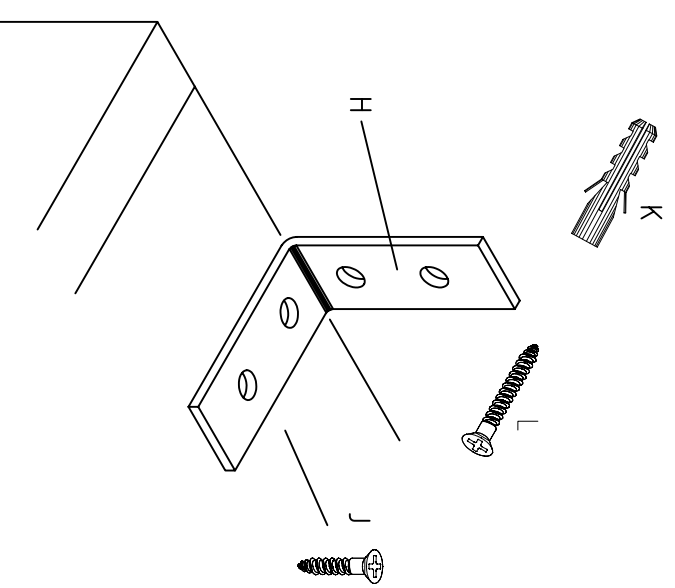

6

8

7

2 x N

9

Montageanleitung :
Korpus - Regalserie M6.../M7...
Assembly instruction : corpus - shelves M6./M7.. series

M 6200

Inhalt Beschlagbeutel 1:

fittings 1:

4 x A	12 x B (4 x 16)	8 x C ø 8mm	4 x D ø 5mm	12 x E (Seko 3,5 x 25)	4 x F (Seko 3,5 x 20)
-------	--------------------	----------------	----------------	---------------------------	--------------------------

Inhalt Beschlagbeutel 2:

fittings 2:

4 x G	2 x H	2 x J (Seko 3,5 x 20)	2 x K
2 x L	4 x M	2 x N	

(Seko 4,5 x 40)

Korpus- Teile:

1

4

2