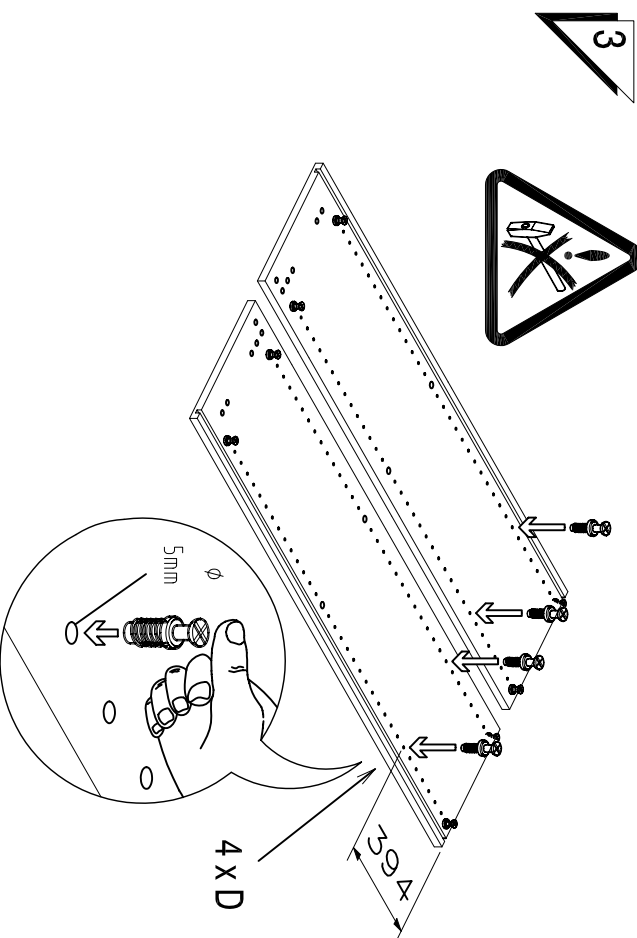

Inhalt Beschlagbeutel 1:

fittings 1:

4 x A	12 x B (4 x 16)	8 x C ø 8mm	4 x D ø 5mm	12 x E (Seko 3,5 x 25)	4 x F (Seko 3,5 x 20)

Inhalt Beschlagbeutel 2:

fittings 2:

4 x G	2 x H	2 x J (Seko 3,5 x 20)	2 x K
2 x L	4 x M	2 x N	

(Seko 4,5 x 40)

Korpus- Teile:

1

4

2

8 x C

5

3

12 x E
(3,5 x 25 iii)