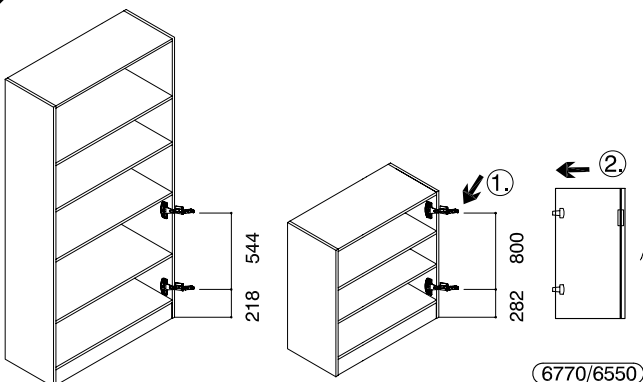

Inhalt Beschlagbeutel 2:

fittings 2:

4 x G	2 x H	2 x J (Seko 3,5 x 20)	2 x K
2 x L	4 x M	2 x N	

(Seko 4,5 x 40)

Korpus- Teile:

1

4

2

6250					
12 x A	6 x B	6 x C	1 x D	1 x F	

6770					
8 x A	4 x B	4 x C	1 x D	1 x F	

6550					
8 x A	4 x B	4 x C	2 x D	1 x E	1 x F

1a

1b

2a

1.)

2.) F