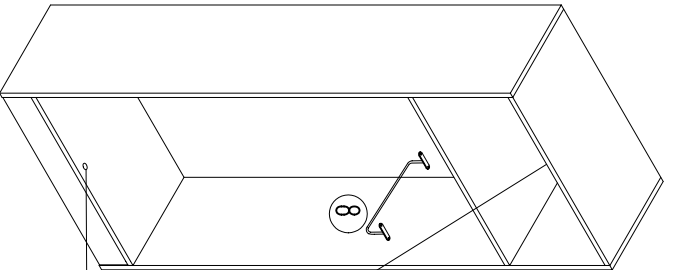

6

8

7

2 x N

9

Montageanleitung :
Korpus - Regalserie M6.../M7...
Assembly instruction : corpus - shelves M6./M7.. series

M 6200

Inhalt Beschlagbeutel 1:

fittings 1:

4 x A	12 x B (4 x 16)	8 x C ø 8mm	4 x D ø 5mm	12 x E (Seko 3,5 x 25)	4 x F (Seko 3,5 x 20)
-------	--------------------	----------------	----------------	---------------------------	--------------------------

Inhalt Beschlagbeutel 2:

fittings 2:

4 x G	2 x H	2 x J (Seko 3,5 x 20)	2 x K
2 x L	4 x M	2 x N	

(Seko 4,5 x 40)

Korpus- Teile:

1

4

2