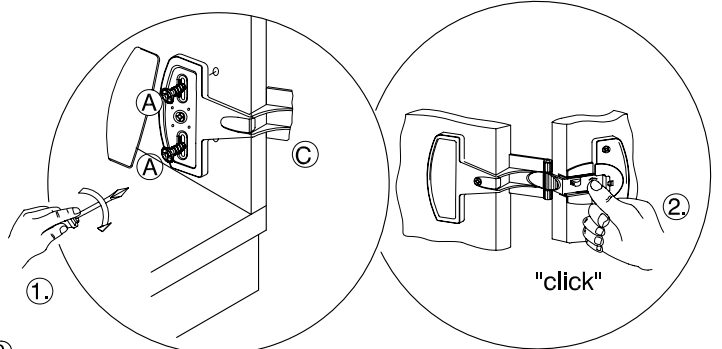

Montageanleitung Türen 6...

Assembly instruction : doors 6...

Sie benötigen dieses Werkzeug (tool) :

6100 (6200)					
12 x A	6 x B	6 x C	2 x D	1 x E	1 x F

6250					
12 x A	6 x B	6 x C	1 x D	1 x F	

6770					
8 x A	4 x B	4 x C	1 x D	1 x F	

6550					
8 x A	4 x B	4 x C	2 x D	1 x E	1 x F

1a

1b