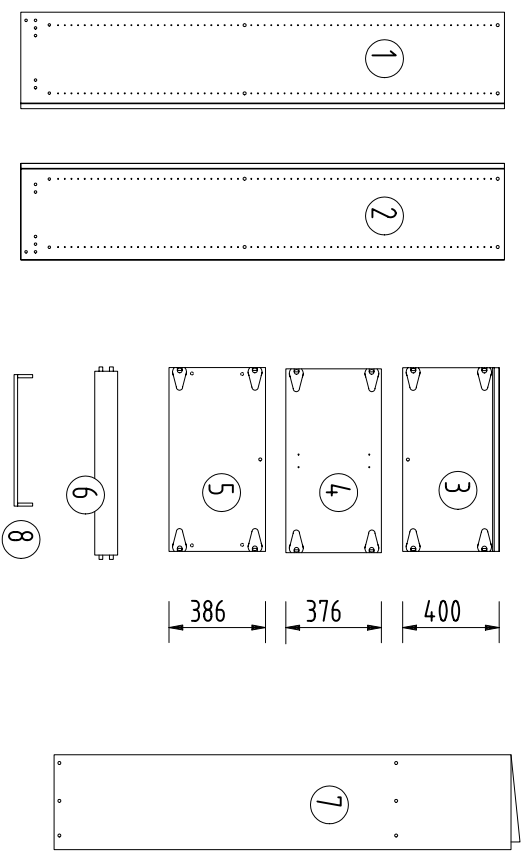

6

8

7

2 x N

9

Montageanleitung :
Korpus - Regalserie M6.../M7...
Assembly instruction : corpus - shelves M6./M7.. series

M 6200

Inhalt Beschlagbeutel 1:

fittings 1:

4 x A	12 x B (4 x 16)	8 x C ø 8mm	4 x D ø 5mm	12 x E (Seko 3,5 x 25)	4 x F (Seko 3,5 x 20)
-------	--------------------	----------------	----------------	---------------------------	--------------------------

Inhalt Beschlagbeutel 2:

fittings 2:

4 x G	2 x H	2 x J (Seko 3,5 x 20)	2 x K
2 x L	4 x M	2 x N	

(Seko 4,5 x 40)

Korpus- Teile:

1

4

2