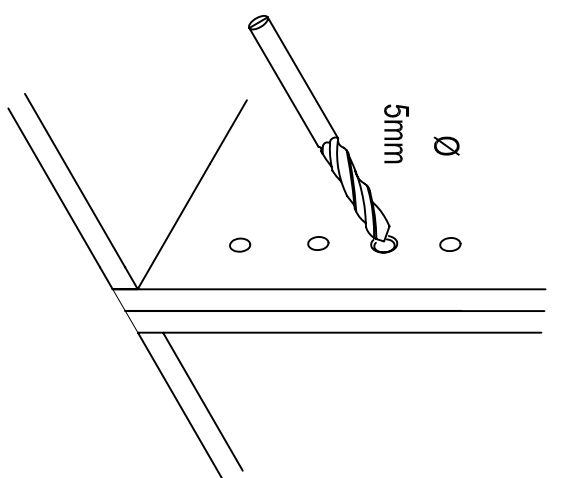

6

8

7

2 x N

9

Montageanleitung :
Korpus - Regalserie M6.../M7...
Assembly instruction : corpus - shelves M6./M7.. series

M 6200

Inhalt Beschlagbeutel 1:

fittings 1:

4 x A	12 x B (4 x 16)	8 x C ø 8mm	4 x D ø 5mm	12 x E (Seko 3,5 x 25)	4 x F (Seko 3,5 x 20)
-------	--------------------	----------------	----------------	---------------------------	--------------------------

Inhalt Beschlagbeutel 2:

fittings 2:

4 x G	2 x H	2 x J (Seko 3,5 x 20)	2 x K
2 x L	4 x M	2 x N	

(Seko 4,5 x 40)

Korpus- Teile:

1

4

2