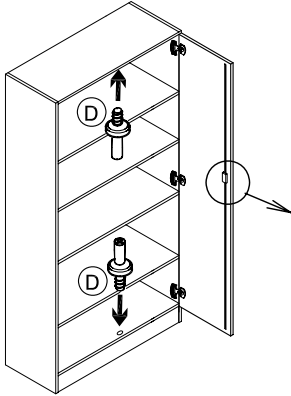

Inhalt Beschlagbeutel 2:

fittings 2:

4 x G	2 x H	2 x J (Seko 3,5 x 20)	2 x K
2 x L	4 x M	2 x N	

(Seko 4,5 x 40)

Korpus- Teile:

1

4

2

8 x C

5

3

12 x E
(3,5 x 25 iii)

Montageanleitung Türen 6...

Assembly instruction : doors 6...

Sie benötigen dieses Werkzeug (tool) :

6100 (6200)					
12 x A	6 x B	6 x C	2 x D	1 x E	1 x F

6250					
12 x A	6 x B	6 x C	1 x D	1 x F	

6770					
8 x A	4 x B	4 x C	1 x D	1 x F	

6550					
8 x A	4 x B	4 x C	2 x D	1 x E	1 x F

1a

1b

2a

1.)

2.) F