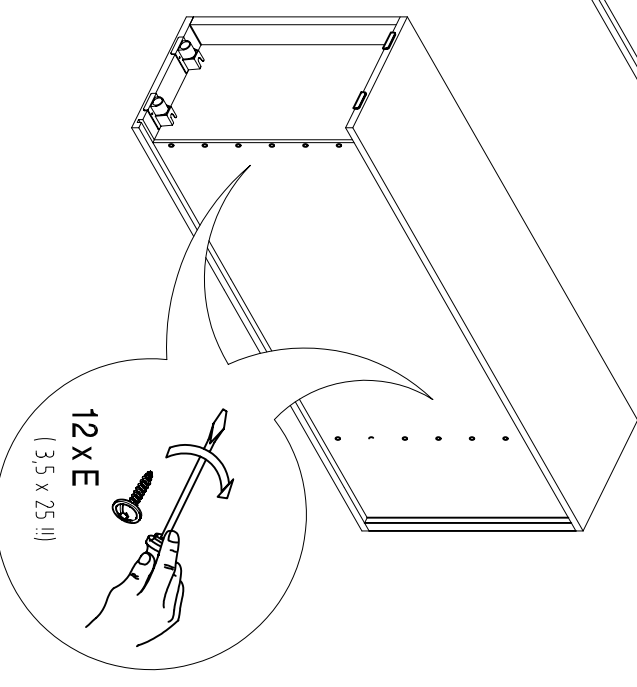

fittings 1:

4 x A	12 x B (4 x 16)	8 x C ø 8mm	4 x D ø 5mm	12 x E (Seko 3,5 x 25)	4 x F (Seko 3,5 x 20)
-------	--------------------	----------------	----------------	---------------------------	--------------------------

Inhalt Beschlagbeutel 2:

fittings 2:

4 x G	2 x H	2 x J (Seko 3,5 x 20)	2 x K
2 x L	4 x M	2 x N	

(Seko 4,5 x 40)

Korpus- Teile:

1

4

2

8 x C

5

3

12 x E
(3,5 x 25 iii)

Montageanleitung Türen 6...

Assembly instruction : doors 6...

Sie benötigen dieses Werkzeug (tool) :

6100 (6200)					
12 x A	6 x B	6 x C	2 x D	1 x E	1 x F

6250					
12 x A	6 x B	6 x C	1 x D	1 x F	

6770					
8 x A	4 x B	4 x C	1 x D	1 x F	

6550					
8 x A	4 x B	4 x C	2 x D	1 x E	1 x F

1a

1b

2a

1.)

2.) F