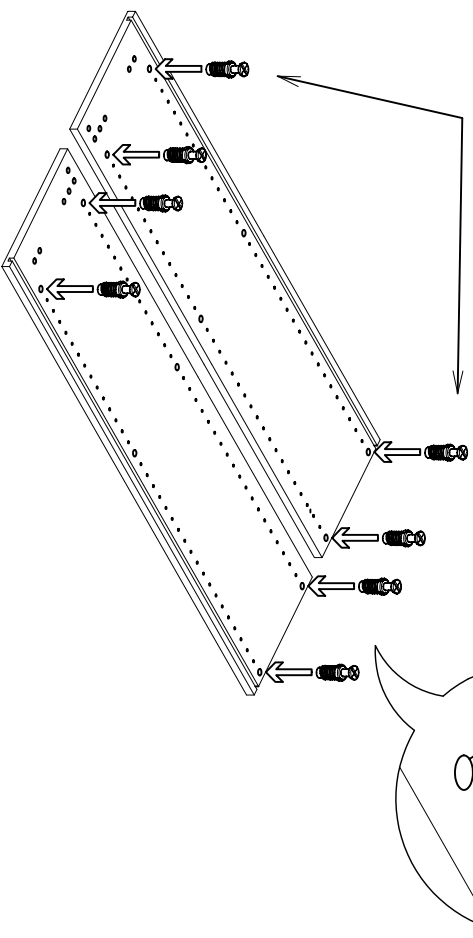

fittings 1:

4 x A	12 x B (4 x 16)	8 x C ø 8mm	4 x D ø 5mm	12 x E (Seko 3,5 x 25)	4 x F (Seko 3,5 x 20)
-------	--------------------	----------------	----------------	---------------------------	--------------------------

Inhalt Beschlagbeutel 2:

fittings 2:

4 x G	2 x H	2 x J (Seko 3,5 x 20)	2 x K
2 x L	4 x M	2 x N	

(Seko 4,5 x 40)

Korpus- Teile:

1

4

2

8 x C

5

3

12 x E
(3,5 x 25 iii)

Montageanleitung Türen 6...

Assembly instruction : doors 6...

Sie benötigen dieses Werkzeug (tool) :

6100 (6200)					
12 x A	6 x B	6 x C	2 x D	1 x E	1 x F