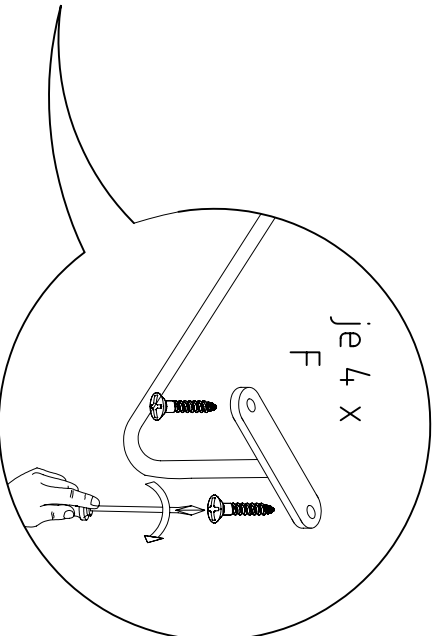

6

8

7

2 x N

9

Montageanleitung :
Korpus - Regalserie M6.../M7...
Assembly instruction : corpus - shelves M6./M7.. series

M 6200

Inhalt Beschlagbeutel 1:

fittings 1:

4 x A	12 x B (4 x 16)	8 x C ø 8mm	4 x D ø 5mm	12 x E (Seko 3,5 x 25)	4 x F (Seko 3,5 x 20)
-------	--------------------	----------------	----------------	---------------------------	--------------------------

Inhalt Beschlagbeutel 2:

fittings 2:

4 x G	2 x H	2 x J (Seko 3,5 x 20)	2 x K
2 x L	4 x M	2 x N	

(Seko 4,5 x 40)

Korpus- Teile:

1

4

2