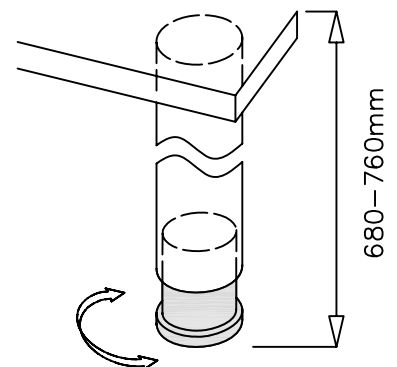

Schreibtische der H-Serie / Q-Serie

Assembly instruction : desk range H.. / Q..

<p>HS08, HS12, HS16</p>	<p>QS08, QS12, QS16</p>
<p>HS18</p>	<p>QS18</p>
<p>HS21</p>	<p>QS21</p>
<p>HS82</p>	<p>QS82</p>

Schreibtische der H-Serie / Q-Serie

Beipack :
fitting:
8-10 x (A)
(4.5x 55)

8-10 x (A)

41 mm

41 mm

41 mm

Beipack :
fitting:
11 x (A)
(4.5x 55)

11 x (A)

41 mm

41 mm

41 mm

Beipack :
fitting:
12 x (A)
(4.5x 55)

12 x (A)

41 mm

41 mm

41 mm

+
4 x (B)
(4.5 x 25)

Beipack :
fitting:
13 x (A)
(4.5x 55)

13 x (A)

41 mm

41 mm

41 mm