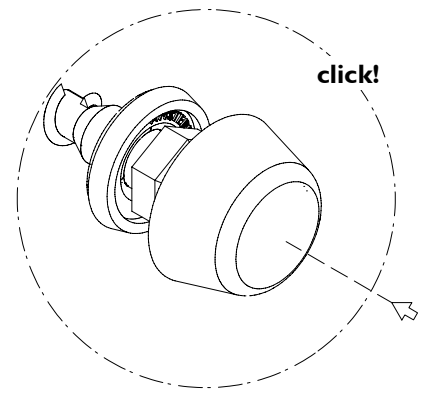

2x 2x 2x 2x

1x

8mm

1700mm

UNIVERSUM HJH50