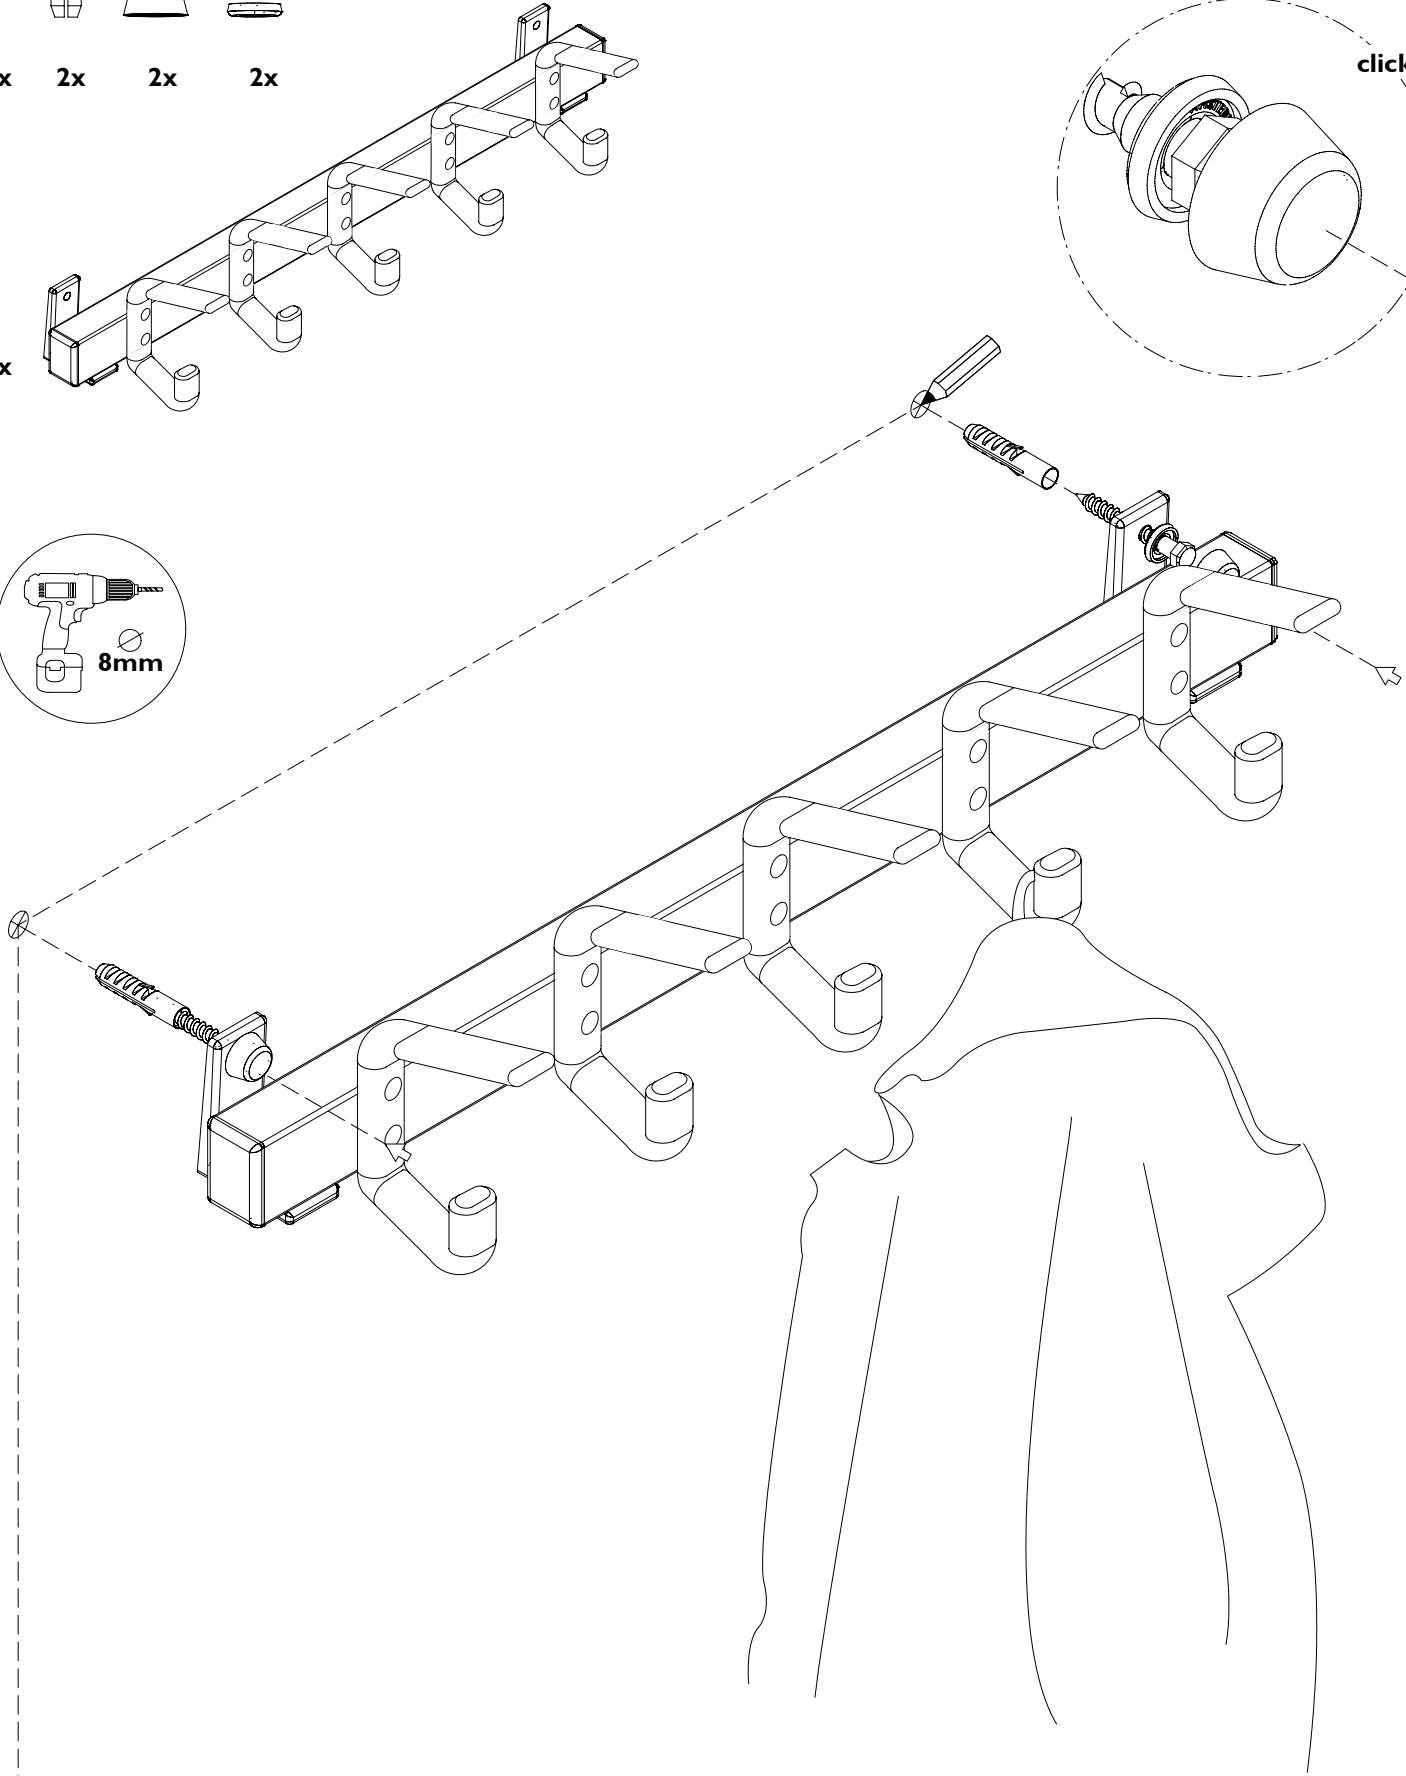

2x 2x 2x 2x

1x

8mm

1700mm

UNIVERSUM HJH50