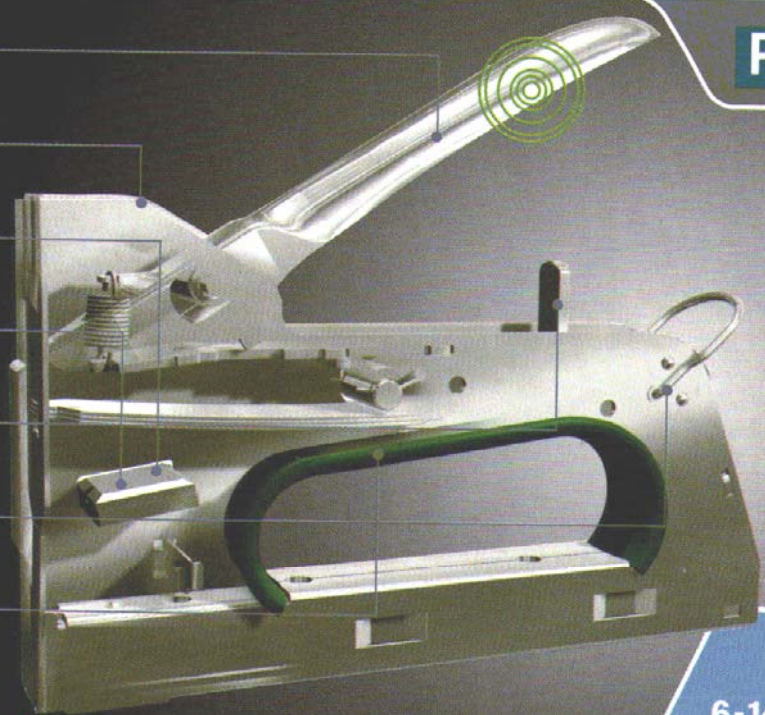

SOFT GRIP
 "SOFT-GRIP" EINLAGE
 GREPPVÄNLIG YTA
 HÄNDVENLIGT GREB
 PEHMUSTETTU KAHVA

Art. No 10595721

7 313465 957219

Isaberg Rapid AB
 Box 115, SE-330 27 Hestra, Sweden
www.isaberg-rapid.com

Rapid

R34

6-14 mm
 1/4"-9/16"