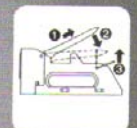

SOFT GRIP
 "SOFT-GRIP" EINLAGE
 GREPPVÄNLIG YTA
 HÄNDVENLIGT GREB
 PEHMUSTETTU KAHVA

Art. No 10595721

7 313465 957219

Isaberg Rapid AB
 Box 115, SE-330 27 Hestra, Sweden
www.isaberg-rapid.com

Rapid

R34

6-14 mm
 1/4"-9/16"