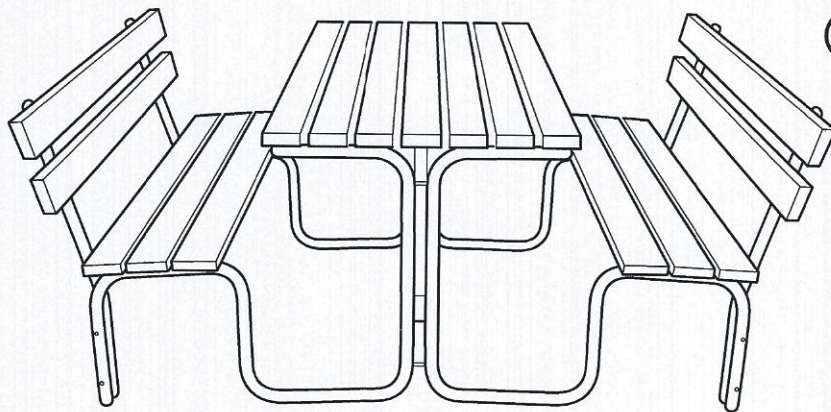

STÅLRÖRSPICNIC

MONTERINGSANVISNING - ASSEMBLY INSTRUCTIONS

MONTAGE - MONTAGEANLEITUNG

KASAUSOHJEET

A = 2x

B = 8x

C = 18x

E = 26x
Låsmutter M6

F = 16x
Ändanslutning 32x17x28 mm

Nyckel N 5

D = 12x

1

EDEN WOOD®
www.edenwood.se

2

3