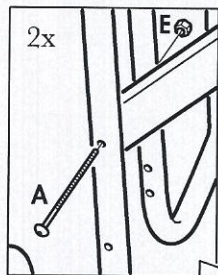

STÅLRÖRSPICNIC

MONTERINGSANVISNING - ASSEMBLY INSTRUCTIONS

MONTAGE - MONTAGEANLEITUNG

KASAUSOHJEET

A = 2x

B = 8x

C = 18x

E = 26x
Låsmutter M6

F = 16x
Ändanslutning 32x17x28 mm

Nyckel N 5

D = 12x

1

EDEN WOOD®
www.edenwood.se

2

3