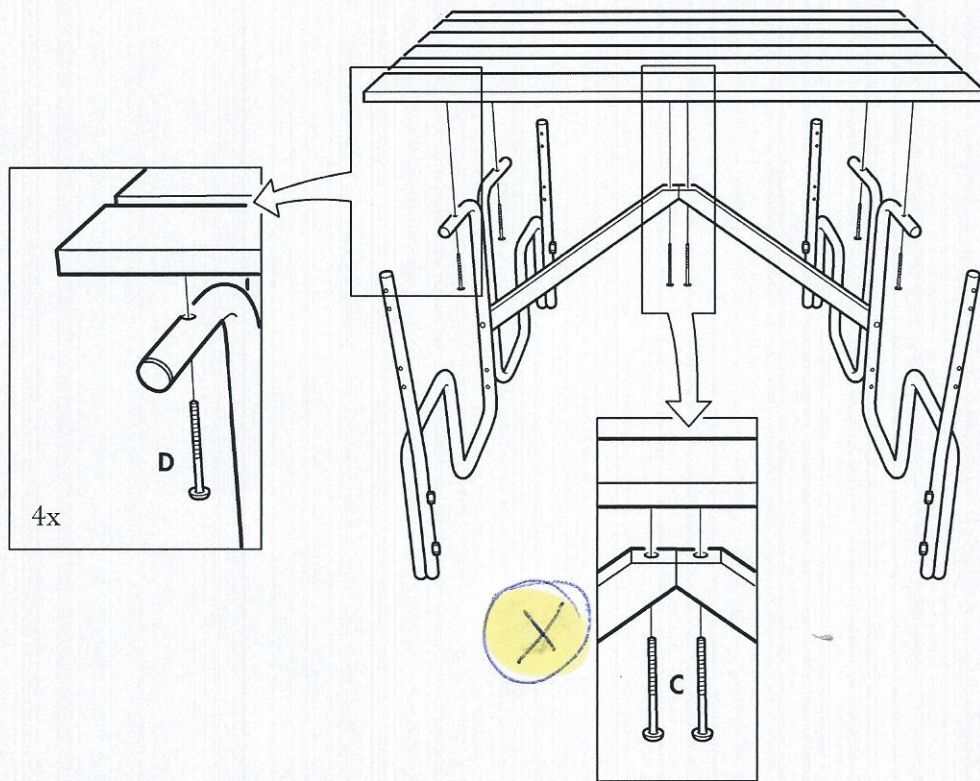

STÅLRÖRSPICNIC

MONTERINGSANVISNING - ASSEMBLY INSTRUCTIONS

MONTAGE - MONTAGEANLEITUNG

KASAUSOHJEET

A = 2x

B = 8x

C = 18x

E = 26x
Låsmutter M6

F = 16x
Ändanslutning 32x17x28 mm

Nyckel N 5

D = 12x

1

EDEN WOOD®
www.edenwood.se

2

3