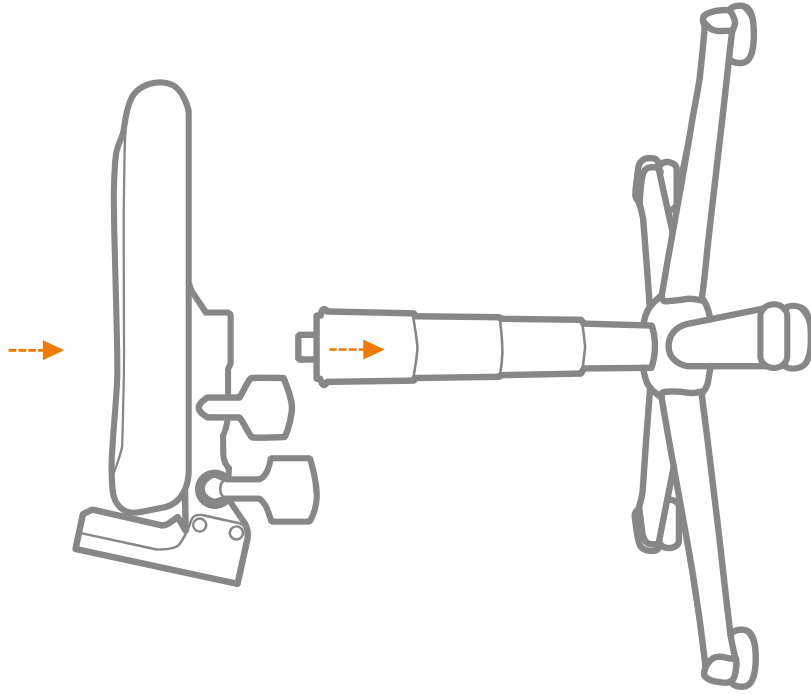

Ident.-Nr. 57587.0000.01

Garantie
10
Jahre

DIN
68877

3

bei Ausführung mit Fußring
for version with foot ring
pour la version avec repose-pieds

4

5

4