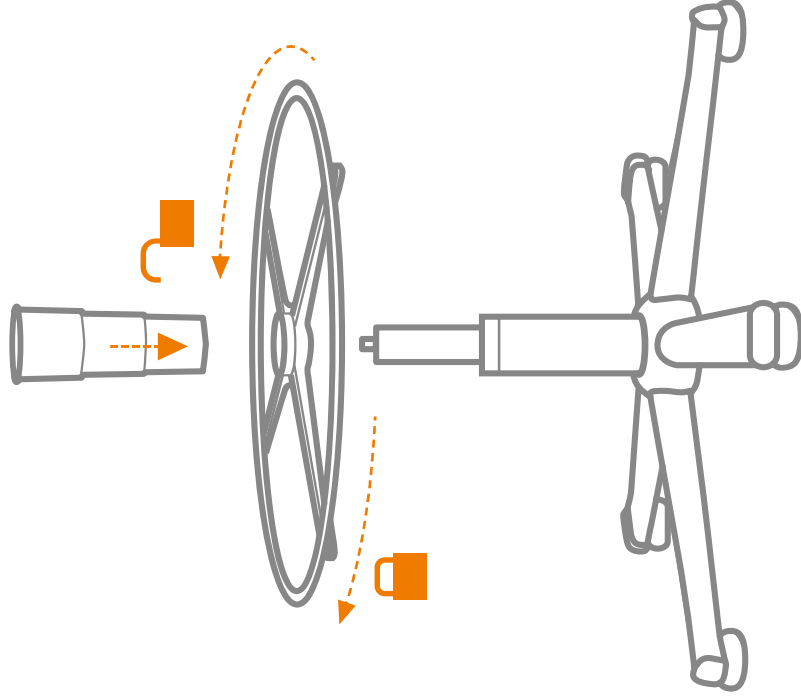

Ident.-Nr. 57587.0000.01

Garantie
10
Jahre

DIN
68877

3

bei Ausführung mit Fußring
for version with foot ring
pour la version avec repose-pieds

4

5

4