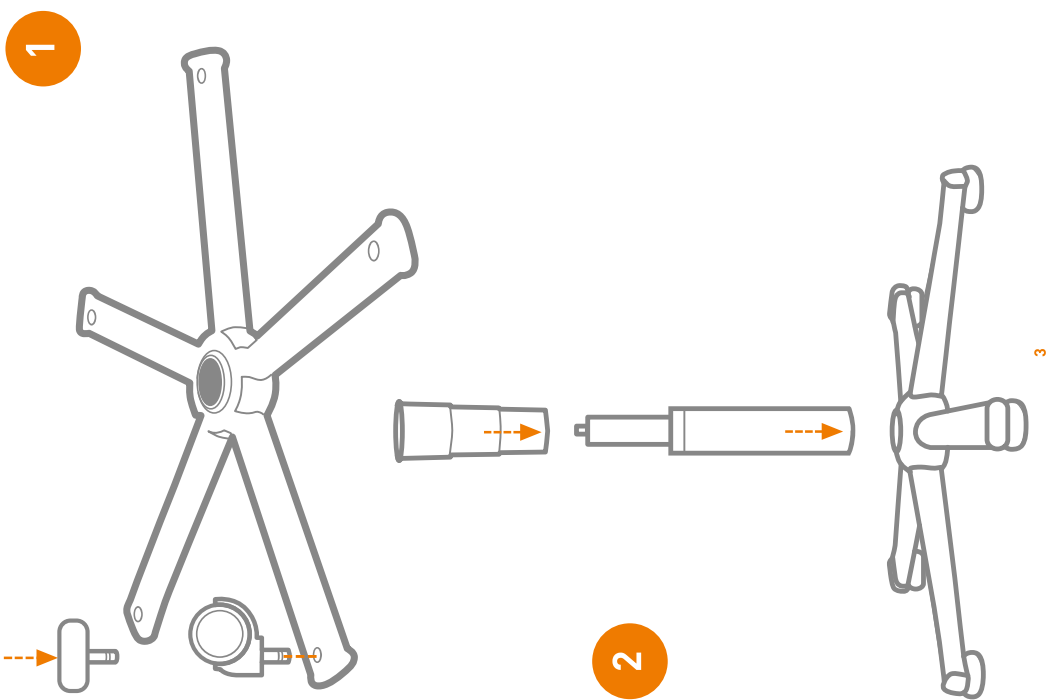

Ident.-Nr. 57587.0000.01

Garantie
10
Jahre

DIN
68877

3

bei Ausführung mit Fußring
for version with foot ring
pour la version avec repose-pieds

4

5

4