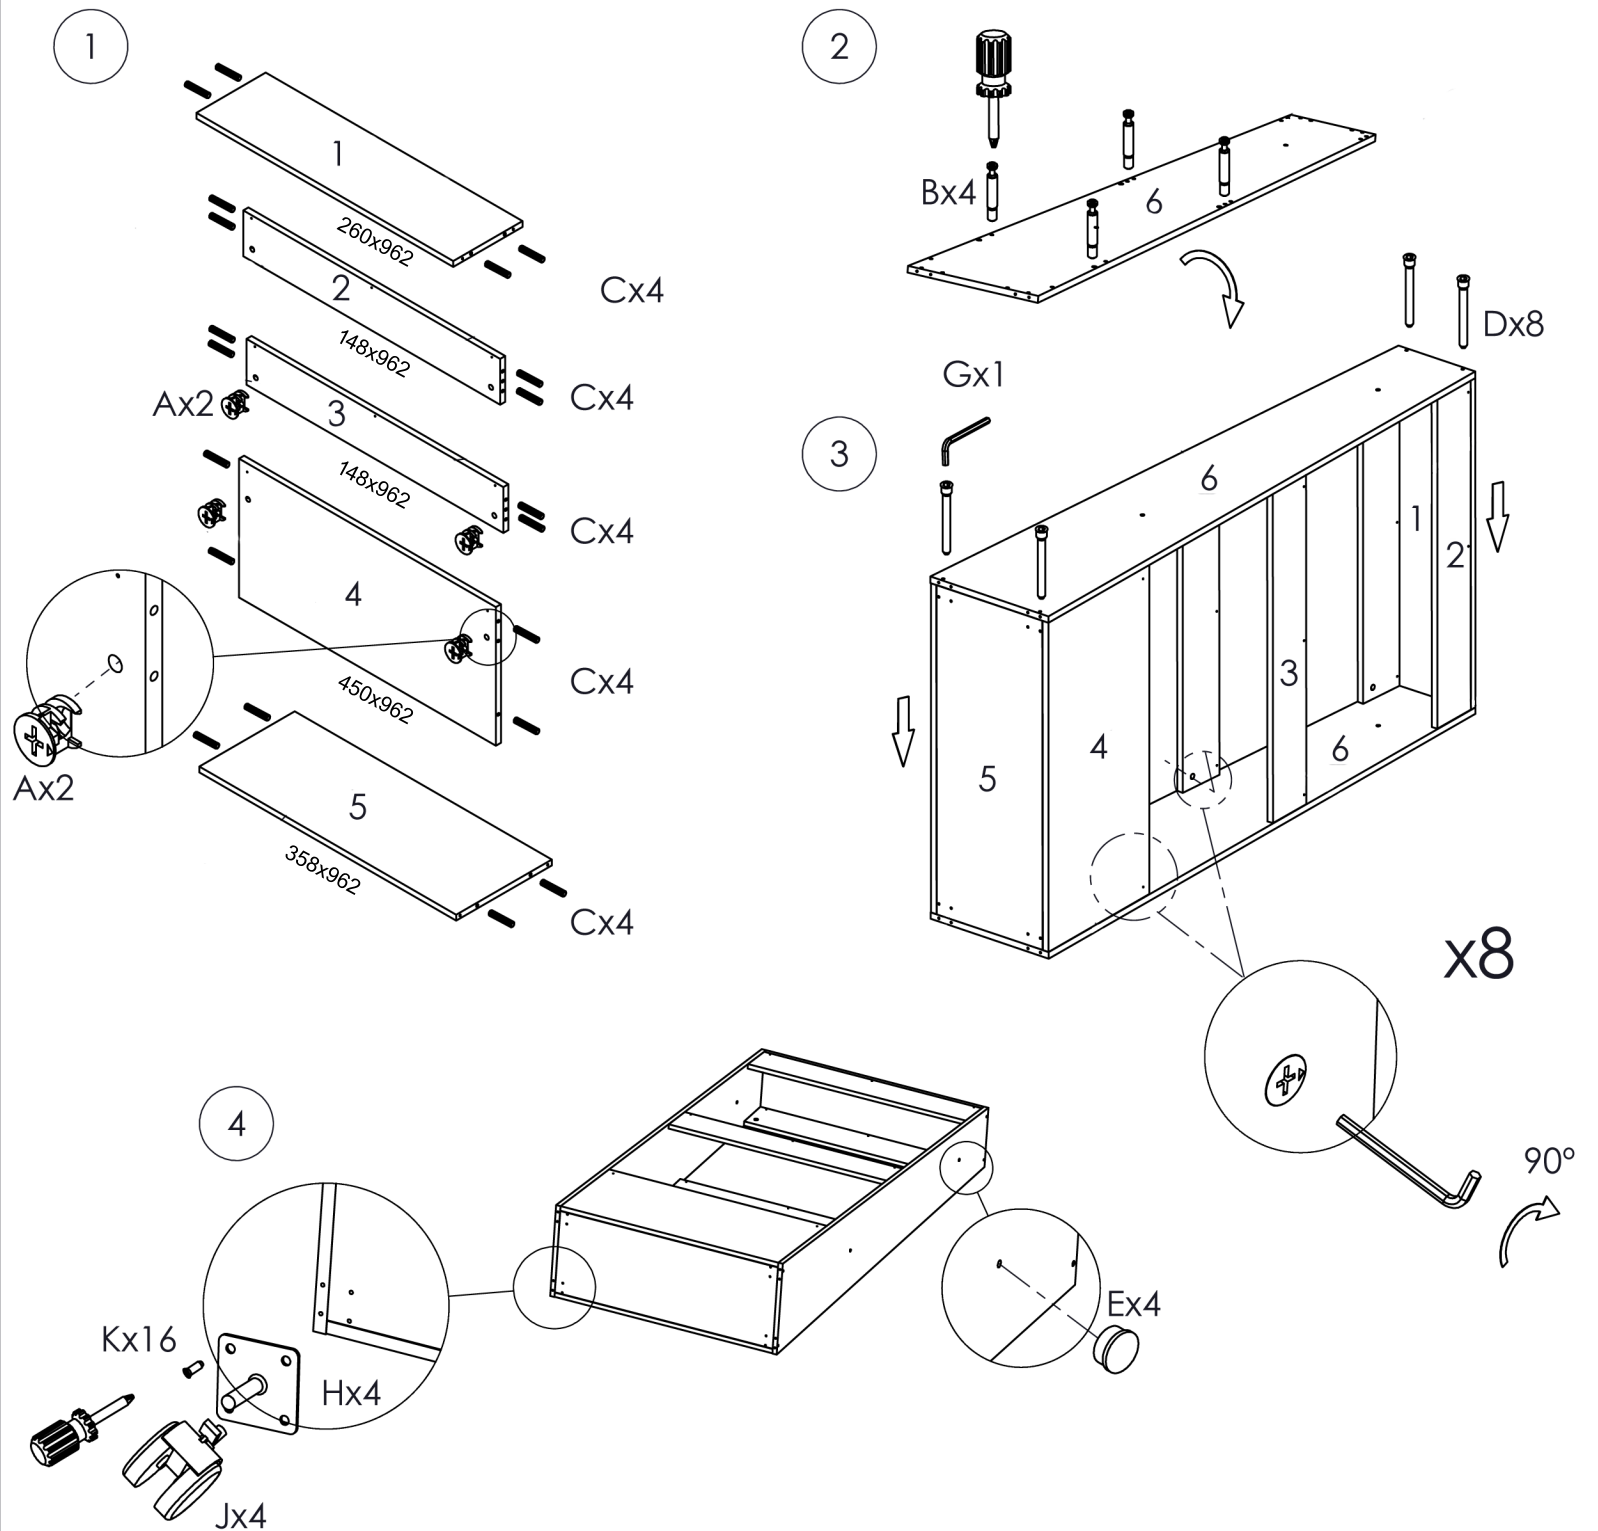

HOJA INSTRUCCIONES
INSTRUCTIONS LEAFLET
BEDIENUNGSANLEITUNG
NAT3100

PIEZAS Y HERRAMIENTAS
PARTS AND TOOLS
TEILE UND WERKZEUGE

5

Imanes y herrajes incluidos en la pizarra Skin
 Magnets and tools included in the Skin whiteboard
 Endlostafeln beinhalten das passende Werkzeug

6

Permite la fijación de la pizarra Skinwhiteboard en ambas caras
 It allows to install the Skinwhiteboard in both side
 Ermöglicht die Montage der Endlostafeln auf beiden Seiten

7

Lx2
 Fx2
 Mx2