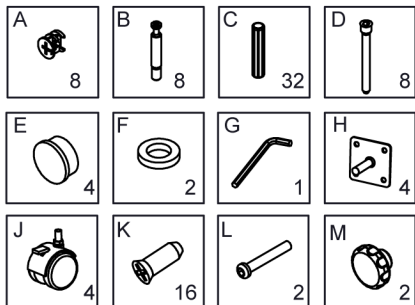

HOJA INSTRUCCIONES
INSTRUCTIONS LEAFLET
BEDIENUNGSANLEITUNG
NAT3100

PIEZAS Y HERRAMIENTAS
PARTS AND TOOLS
TEILE UND WERKZEUGE

5

Imanes y herrajes incluidos en la pizarra Skin
 Magnets and tools included in the Skin whiteboard
 Endlostafeln beinhalten das passende Werkzeug

6

Permite la fijación de la pizarra Skinwhiteboard en ambas caras
 It allows to install the Skinwhiteboard in both side
 Ermöglicht die Montage der Endlostafeln auf beiden Seiten

7

Lx2
 Fx2
 Mx2