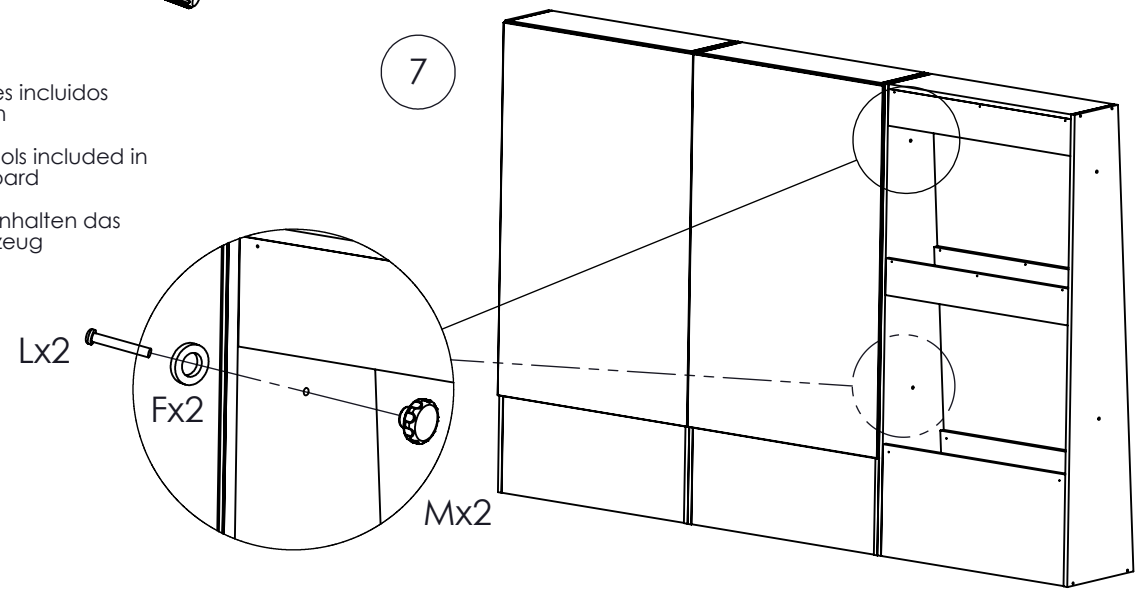

HOJA INSTRUCCIONES
INSTRUCTIONS LEAFLET
BEDIENUNGSANLEITUNG
NAT3100

PIEZAS Y HERRAMIENTAS
PARTS AND TOOLS
TEILE UND WERKZEUGE

5

Imanes y herrajes incluidos en la pizarra Skin
 Magnets and tools included in the Skin whiteboard
 Endlostafeln beinhalten das passende Werkzeug

6

Permite la fijación de la pizarra Skinwhiteboard en ambas caras
 It allows to install the Skinwhiteboard in both side
 Ermöglicht die Montage der Endlostafeln auf beiden Seiten

7

Lx2
 Fx2
 Mx2