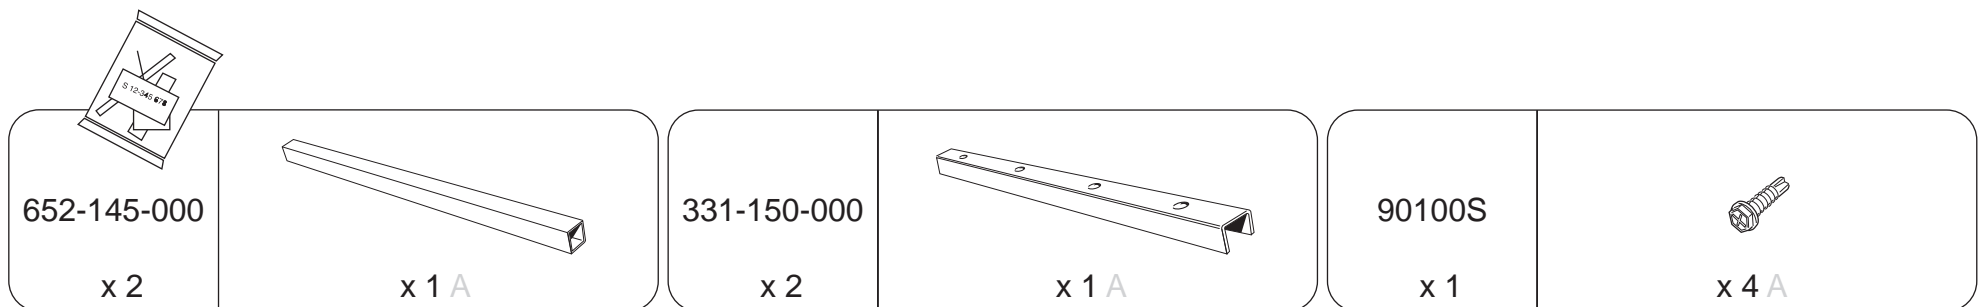

AXELENT X-GUARD KH-0-150("0"=-)
KH-3-150("3"=RAL9011)
KH-5-150("5"=RAL?)

20090309

AXELENT X-GUARD KH-0-150B ("0" = -), KH-3-150B ("3" = RAL 9011), KH-5-150B ("5" = RAL ?)