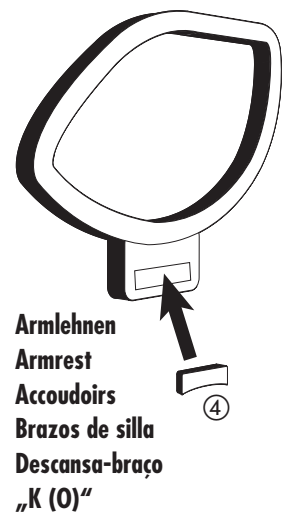

MONTAGEANLEITUNG

ASSEMBLY INSTRUCTIONS

INSTRUCTIONS DE MONTAGE

INSTRUCCIÓN PARA EL MONTAJE

INSTRUÇÕES DE MONTAGEM

4x  ①	8x  ②	2x  ③
2x  Armlehnen – Armrest – Accoudoirs Brazos de silla – Descansa-braço „K (O)“ ④		
2x  Armlehnen Armrest Accoudoirs Brazos de silla Descansa-braço „M (O)“	2x  Armlehnen Armrest Accoudoirs Brazos de silla Descansa-braço „R (O)“	2x  Armlehnen Armrest Accoudoirs Brazos de silla Descansa-braço „K (O)“ ⑤

1

3

2

ARMLEHNNEN – ARMREST – ACCOUDOIRS – BRAZOS DE SILLA – DESCANSA-BRAÇO
M (O) – R (O) – K (O) – B2 (O)