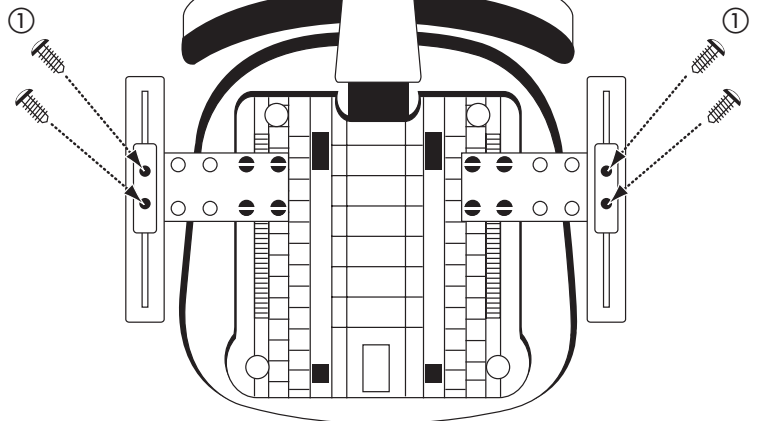

MONTAGEANLEITUNG

ASSEMBLY INSTRUCTIONS

INSTRUCTIONS DE MONTAGE

INSTRUCCIÓN PARA EL MONTAJE

INSTRUÇÕES DE MONTAGEM

4x  ①	8x  ②	2x  ③
2x  Armlehnen – Armrest – Accoudoirs Brazos de silla – Descansa-braço „K (O)“ ④		
2x  Armlehnen Armrest Accoudoirs Brazos de silla Descansa-braço „M (O)“	2x  Armlehnen Armrest Accoudoirs Brazos de silla Descansa-braço „R (O)“	2x  Armlehnen Armrest Accoudoirs Brazos de silla Descansa-braço „K (O)“ ⑤

1

3

2

ARMLEHNNEN – ARMREST – ACCOUDOIRS – BRAZOS DE SILLA – DESCANSA-BRAÇO
M (O) – R (O) – K (O) – B2 (O)