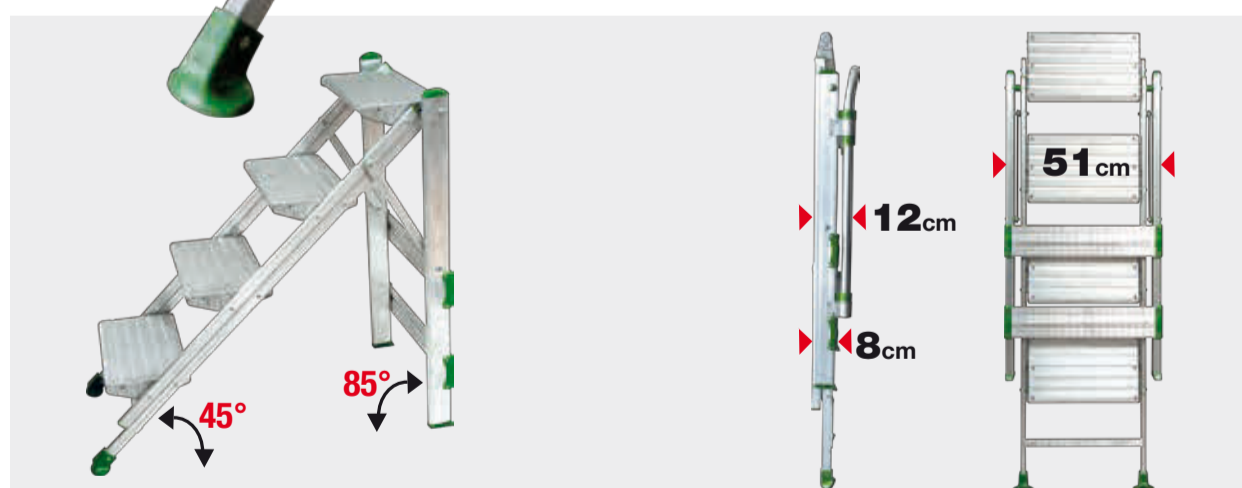

# FALIO

...Logica di Stabilità

150 kg MAX

81/2008  
DECRETO LEGISLATIVO  
EN14183-C-2/3/4  
EUROPEAN NORM

**Sgabello professionale pieghevole tutto alluminio.**  
**Due versioni disponibili, con e senza paracorpo.**  
**Gradini larghi 37cm, profondi 23cm.**

**Folding aluminium step stool.** It fits for professional use. Two versions are available: with and without safety rail.  
Treads dimension: 37x23cm

**Marchepied professionnel pliable en aluminium.** Disponible avec et sans garde-corps.  
Marches: 37x23cm

**Profi Treppe klappbar aus Aluminium.** Zwei verfügbare Varianten: mit oder ohne Sicherheitsbügel  
Stufen: 37x23cm

**Taburete profesional plegable en aluminio.** Disponible con y sin barandilla de seguridad.  
Peldaños: 37x23cm

**Escadote dobrável profissional em alumínio.** Disponível com e sem proteção.  
Degraus: 37x23cm

**Veiligheidsladder inklapbaar**  
Beschikbaar met en zonder Veiligheidsbeugel  
Trapreden 37cm x 23cm

Code	N°	(cm)	(cm)	(cm)	(cm)	(cm)	(kg)	(m <sup>3</sup> )	Codice Ean
P0-2	2	52	55	242	41	87	5,45	0,04	8 028406 106920
P0-3	3	75	79	265	44	119	8,00	0,05	8 028406 106937
P0-4	4	98	90	288	104	152	10,05	0,06	8 028406 106944
P0-3M	3	133	79	265	44	119	9,75	0,06	8 028406 106968
P0-4M	4	156	90	288	104	152	11,70	0,07	8 028406 106975