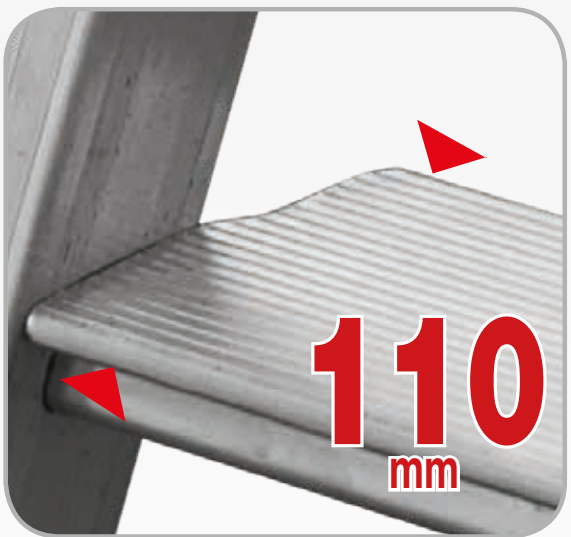

FERMO

professional tool
...L'amico sicuro

EU EN14183
EUROPEAN NORM

81/2008
DECRETO LEGISLATIVO

10 ANNI YEARS
ANS JAHRE
ANOS ANOS
JAAR
GARANZIA - WARRANTY
GARANTIE - GARANTIA

MADE IN ITALY
100%

Sgabello professionale pieghevole d'alluminio a salita singola con ampia pedana fusa 32x46 cm. Gradini profondi 110 mm. Comoda inclinazione a 68°.

Marchepieds professionnels pliable en aluminium. Grande plate-forme 32x46 cm. Marches: 110 mm. Inclinaison confortable de 68°.

Taburete profesional plegable en aluminio. Plataforma ancha 32x46 cm en aluminio fundido. Peldaños 110 mm inclinación 68°.

Escadote profissional dobrável de alumínio com subida simples e amplo estrado fundido 32x46 cm. Degraus profundos 110 mm. Cómoda inclinação a 68°.

Professionele vouwbare trapladder van aluminium, een enkele trapladder met een brede versmolten platform 32x46cm. De diepte van de treed 110 mm. Comfortabele hellingshoek van 68°.

Folding aluminium step tool. Wide aluminium die-casting platform 32x46 cm. Treads 110 mm. Comfortable 68° slope.

Professioneller Klapp-tritt aus Aluminium. Große Plattform 32x46 cm. Stufen: 110 mm. Bequemer Aufstieg dank 68° Neigungswinkel.

150 kg
MAX

Cod.	N°gr.	(cm)	(cm)	(cm)	(cm)	(cm)	(kg)	(m³)	Codice Ean
F-3	2+ped.	64	254	71	53	91	5,4	0,15	8 028406 106890
F-4	3+ped.	88	278	89	56	115	6,25	0,21	8 028406 106906