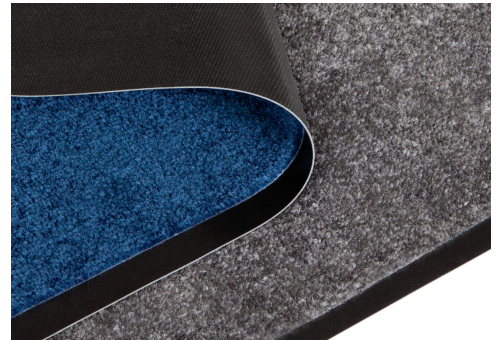

eurokraft basic

Eine erschwingliche Schmutzfangmatte für Innenbereiche und Hauseingänge mit normalem Publikumsverkehr.

Größen:

60 cm × 80 cm
80 cm × 120 cm
90 cm × 150 cm
120 cm × 180 cm

Stärke: 7 mm

Gewicht: 1,9 kg / m²

Oberfläche: geschlossen

Material:

100 % Polypropylen auf
Vinylrücken

Eigenschaften

- der Vinylrücken ist rutschfest und legt sich auf jedem Boden fest an
- optimales Preis-Leistungsverhältnis
- verschleißfest und robust
- die rutschfeste EAZYCARE BASIC nimmt Schmutz und Feuchtigkeit optimal auf
- legt sich innerhalb kurzer Zeit plan
- für alle Böden geeignet
- umlaufender Rand von 2 cm