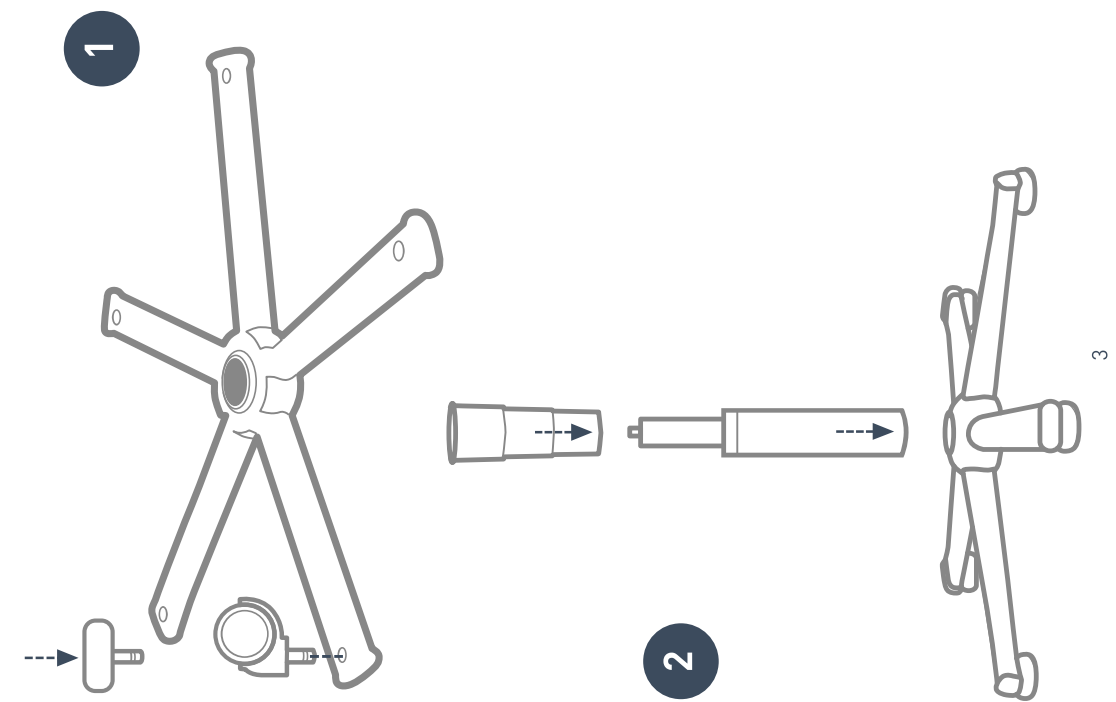

EUROKRAFT^{pro}

Ident. - Nr. 56571.0000.02

Montage- und Bedienungsanleitung
Assembly and operating instructions
Montage et mode d'emploi
Montagehandleiding en gebruiksaanwijzing
Instrucciones de montaje y funcionamiento
Istruzioni d'uso e montaggio
تركيب و تعليمات التشغيل

Garantie
10
Jahre

DIN
68877

3

bei Ausführung mit Fußring
for version with foot ring
pour la version avec repose-pieds

4

5

6

6