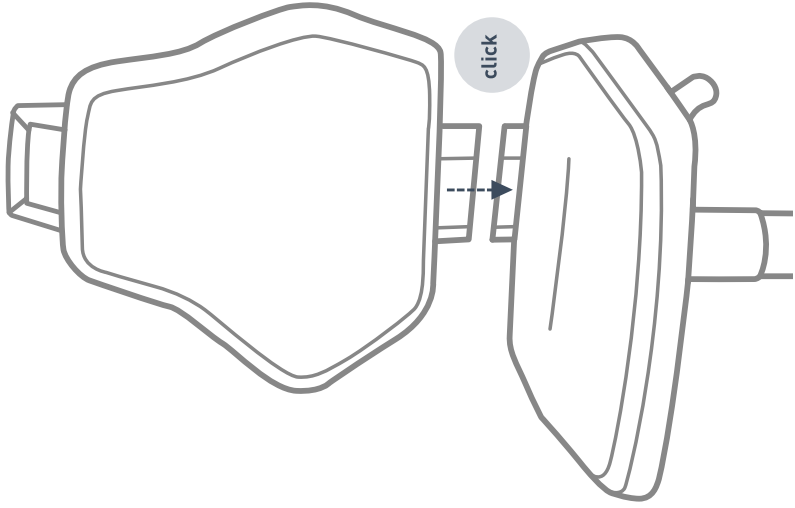

Garantie
10
Jahre

DIN
68877

3

bei Ausführung mit Fußring
for version with foot ring
pour la version avec repose-pieds

4

5

6

6