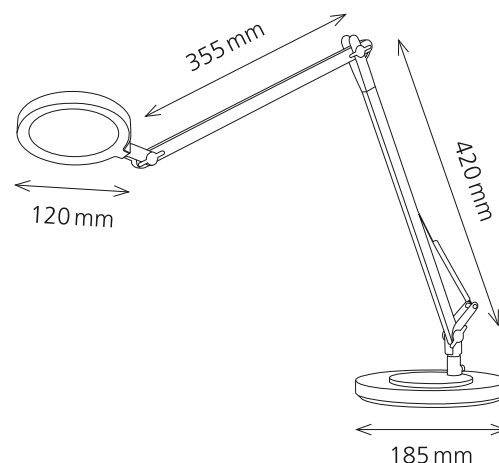

## LED Venus

- Elegante LED-Arbeitsplatzleuchte
- 3-Stufen-Dimmer am Leuchtenkopf
- Doppelarm für grosse Ausladung
- Vielfältig verstellbarer Leuchtenkopf zum optimalen Ausrichten des Lichts
- Leuchtenarm ist im Sockel um 90° drehbar

### Technische Daten

Leistung:	12.5 W
Gewichteter Energieverbrauch:	13 kWh / 1000 h
Spannung:	AC 100–240 V, 50–60 Hz
Lichtstrom:	750 Lumen
Lichtausbeute:	60 Lumen / Watt
Farbtemperatur:	4000 Kelvin (neutralweiss)
Max. Beleuchtungsstärke:	1400 Lux (Messabstand 40 cm)
Farbwiedergabeindex (Ra):	> 80
Lebensdauer:	25 000 Stunden
Ausladung:	max. 670 mm
Höhe:	max. 720 mm
Armlänge:	420 mm x 355 mm
Leuchtenfuss:	Ø 185 mm
Leuchtenkopf:	Ø 120 mm
Nettogewicht:	1.8 kg
Material:	Aluminium, ABS, PC
Verpackung:	farbige Verkaufsverpackung
Lichtquelle:	Energieeffizienzklasse: F
	Modellkennung: venus0000069x

**Artikel-Nummer:** **41-5010.693 schwarz**  
**41-5010.694 silber**