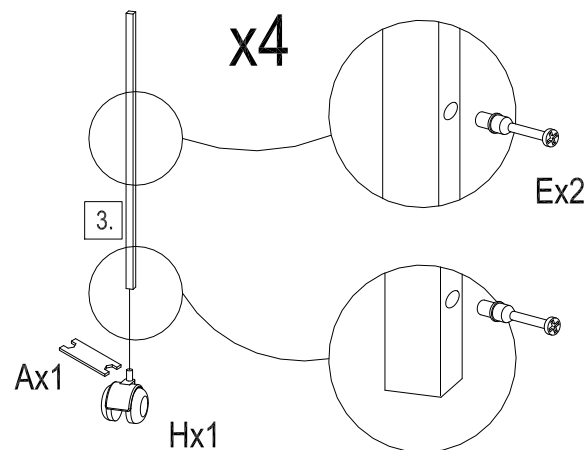

5min

x1

HOJA INSTRUCCIONES
INSTRUCTIONS LEAFLET
BEDIENUNGSANLEITUNG

RD-4035

CARRO MULTIFUNCIONAL
MULTIPURPOSE TROLLEY
MEHRZWECK-TROLLEY

Gracias por escoger un producto rocada. Para cualquier otra necesidad no dude en consultar nuestra pagina web www.rocada.com

Thank you for choosing a Rocado product. For any other need does not doubt of consulting our website www.rocada.com

Vielen Dank, daß Sie sich für ein rocada Produkt entschieden haben. Wenn Sie mehr über uns erfahren oder unsere Serviceangebote nutzen möchten - besuchen Sie uns unter www.rocada.de

PIEZAS y HERRAMIENTAS PARTS AND TOOLS TEILE UND WERKZEUGE

1

2

3

4

5

6