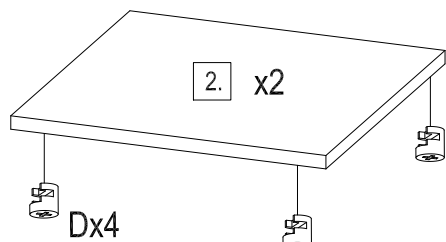

5min

x1

HOJA INSTRUCCIONES
INSTRUCTIONS LEAFLET
BEDIENUNGSANLEITUNG

RD-4035

CARRO MULTIFUNCIONAL
MULTIPURPOSE TROLLEY
MEHRZWECK-TROLLEY

Gracias por escoger un producto rocada. Para cualquier otra necesidad no dude en consultar nuestra pagina web www.rocada.com

Thank you for choosing a Rocado product. For any other need does not doubt of consulting our website www.rocada.com

Vielen Dank, daß Sie sich für ein rocada Produkt entschieden haben. Wenn Sie mehr über uns erfahren oder unsere Serviceangebote nutzen möchten - besuchen Sie uns unter www.rocada.de

PIEZAS y HERRAMIENTAS PARTS AND TOOLS TEILE UND WERKZEUGE

1

2

3

4

5

6