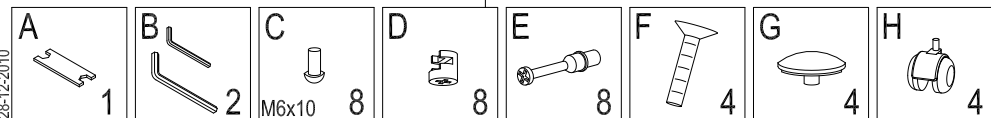

PIEZAS y HERRAMIENTAS PARTS AND TOOLS TEILE UND WERKZEUGE