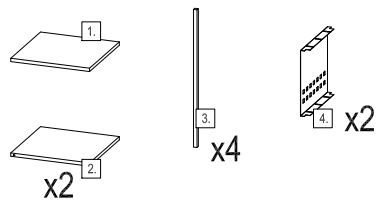

PIEZAS y HERRAMIENTAS PARTS AND TOOLS TEILE UND WERKZEUGE