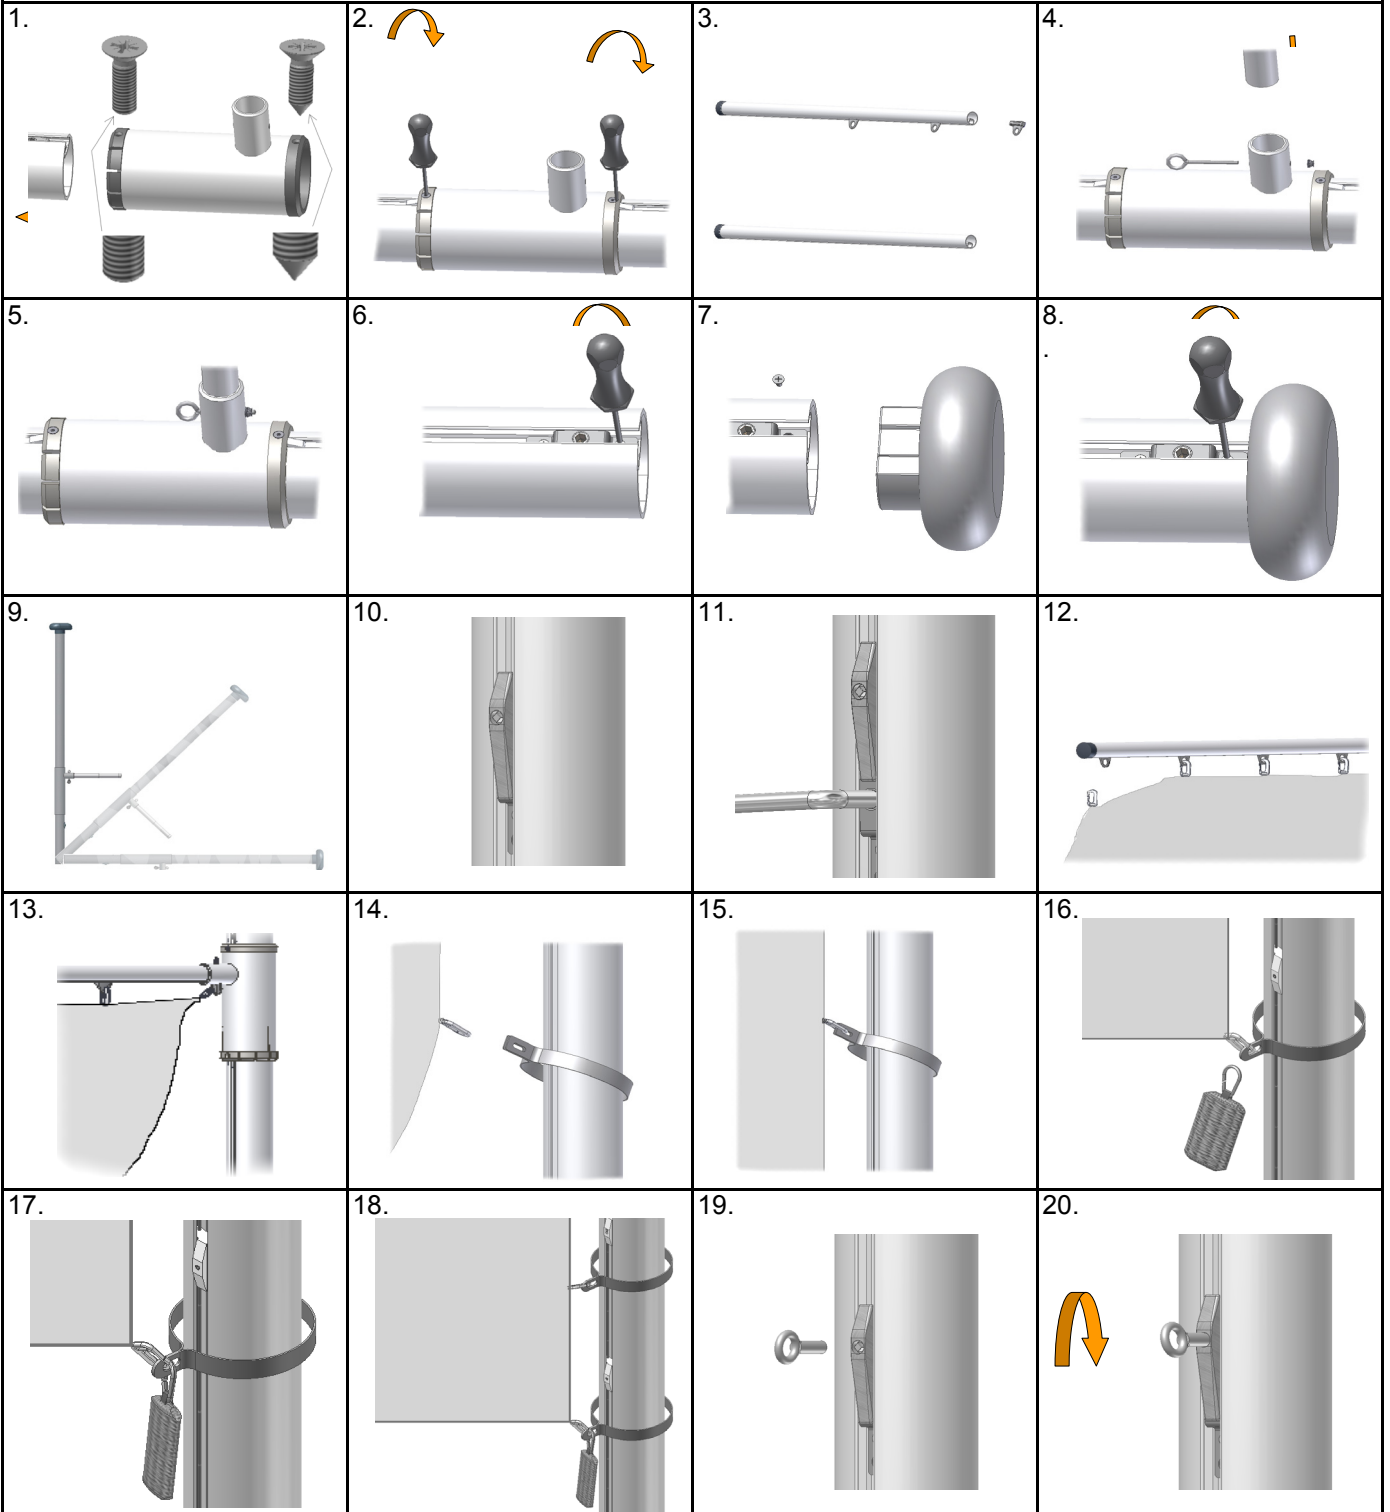

Prestige A (FA 19 / 119)

A

B

Prestige A (FA19 / 119)

Z-Bodenhalterung

Bodenhalterung mit Zentrierkeil

L	X
6 m	60 cm
7 m	70 cm
8 m	80 cm
9 m	90 cm
10 m	100 cm