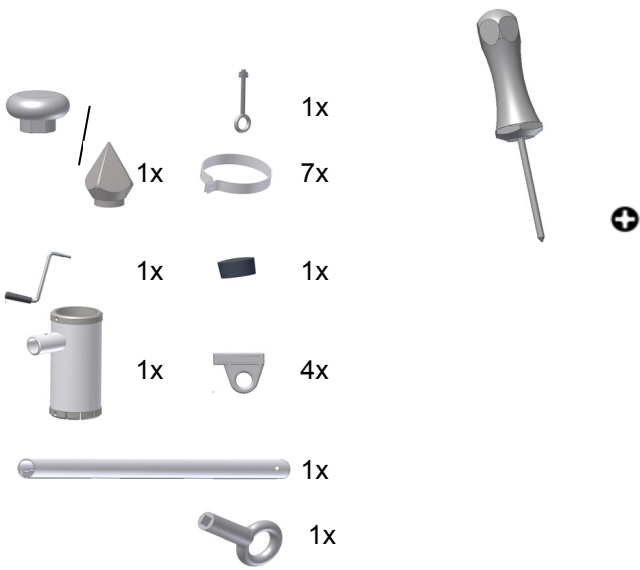

Prestige A (FA 19 / 119)

A

B

Prestige A (FA19 / 119)

Z-Bodenhalterung

Bodenhalterung mit Zentrierkeil

L	X
6 m	60 cm
7 m	70 cm
8 m	80 cm
9 m	90 cm
10 m	100 cm