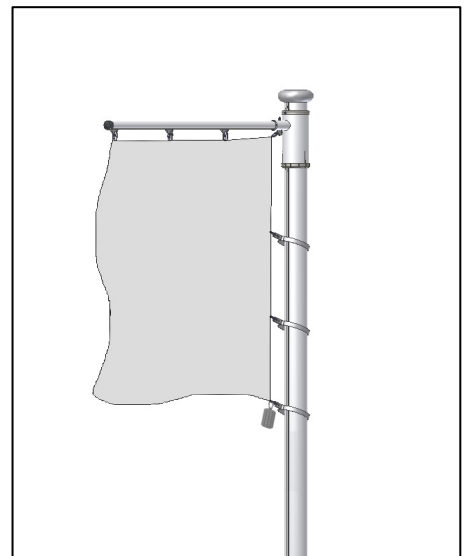

Prestige A (FA 19 / 119)

A

B

Prestige A (FA19 / 119)

Z-Bodenhalterung

Bodenhalterung mit Zentrierkeil

L	X
6 m	60 cm
7 m	70 cm
8 m	80 cm
9 m	90 cm
10 m	100 cm