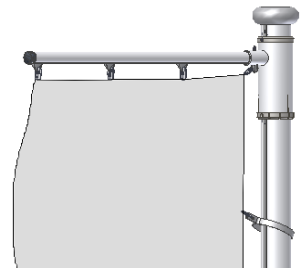

Prestige A (FA 19 / 119)

A

B

Prestige A (FA19 / 119)

Z-Bodenhalterung

Bodenhalterung mit Zentrierkeil

L	X
6 m	60 cm
7 m	70 cm
8 m	80 cm
9 m	90 cm
10 m	100 cm