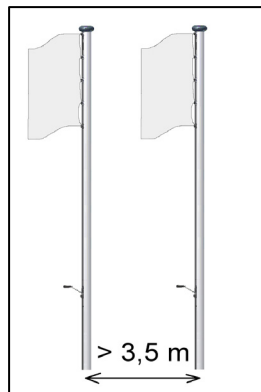

Prestige A (FA 19 / 119)

A

B

Prestige A (FA19 / 119)

Z-Bodenhalterung

Bodenhalterung mit Zentrierkeil

L	X
6 m	60 cm
7 m	70 cm
8 m	80 cm
9 m	90 cm
10 m	100 cm