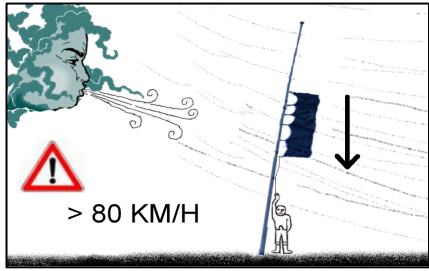

Prestige A (FA 19 / 119)

A

B

Prestige A (FA19 / 119)

Z-Bodenhalterung

Bodenhalterung mit Zentrierkeil

L	X
6 m	60 cm
7 m	70 cm
8 m	80 cm
9 m	90 cm
10 m	100 cm