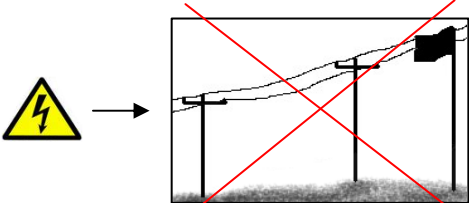

Prestige A (FA 19 / 119)

A

B

Prestige A (FA19 / 119)

Z-Bodenhalterung

Bodenhalterung mit Zentrierkeil

L	X
6 m	60 cm
7 m	70 cm
8 m	80 cm
9 m	90 cm
10 m	100 cm