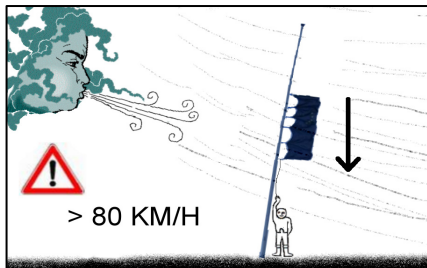

Prestige A (FA 19 / 119)

A

B

Prestige A (FA19 / 119)

Z-Bodenhalterung

Bodenhalterung mit Zentrierkeil

L	X
6 m	60 cm
7 m	70 cm
8 m	80 cm
9 m	90 cm
10 m	100 cm