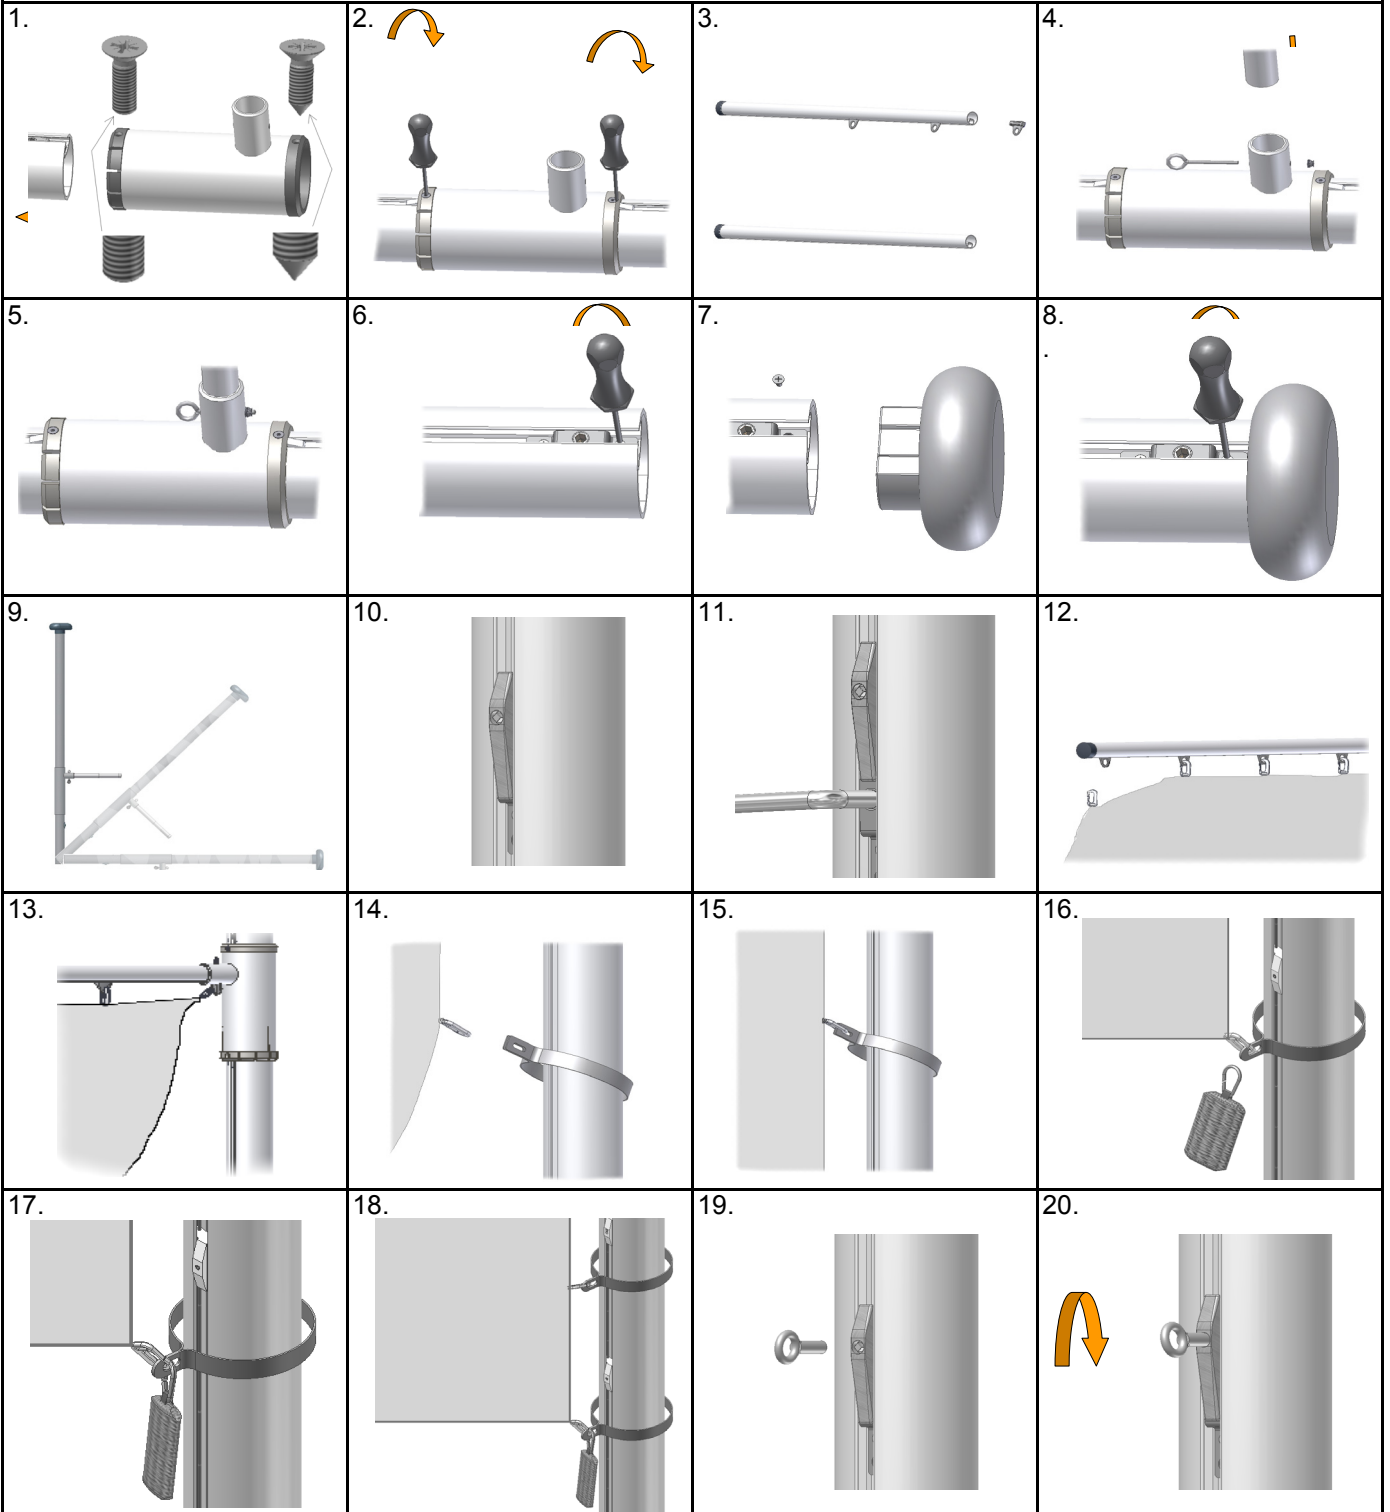

# Z-Bodenhalterung

## Bodenhalterung mit Zentrierkeil

L	X
6 m	60 cm
7 m	70 cm
8 m	80 cm
9 m	90 cm
10 m	100 cm