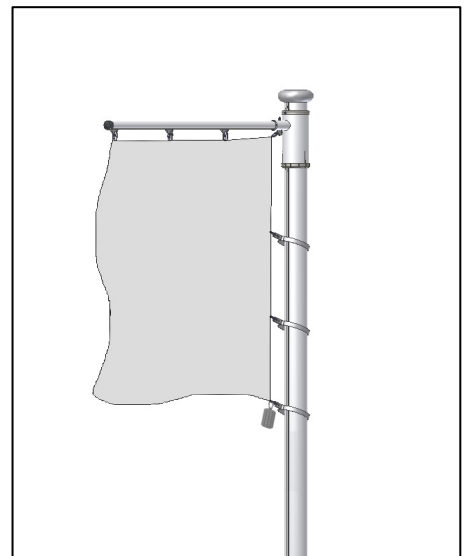

# Prestige A (FA 19 / 119)

A

B

# Z-Bodenhalterung

## Bodenhalterung mit Zentrierkeil

L	X
6 m	60 cm
7 m	70 cm
8 m	80 cm
9 m	90 cm
10 m	100 cm