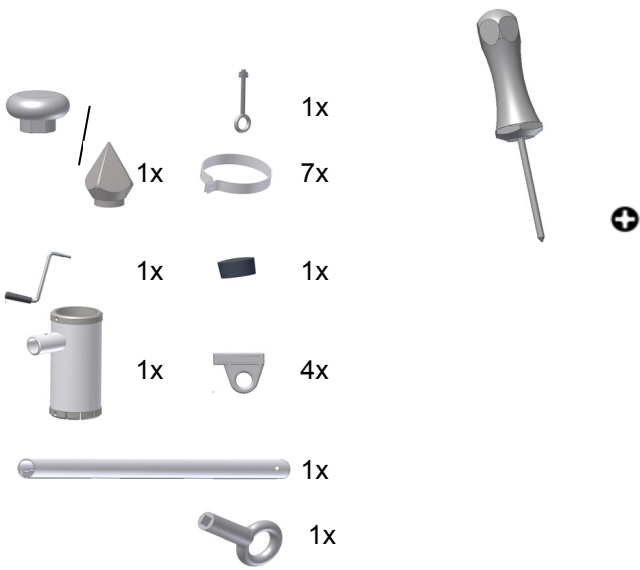

# Prestige A (FA 19 / 119)

A

B

# Z-Bodenhalterung

## Bodenhalterung mit Zentrierkeil

L	X
6 m	60 cm
7 m	70 cm
8 m	80 cm
9 m	90 cm
10 m	100 cm