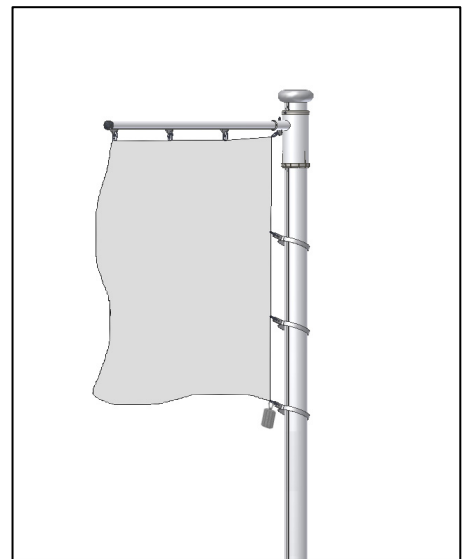

Prestige A (FA 19 / 119)

A

B

Prestige A (FA19 / 119)

Z-Bodenhalterung

Bodenhalterung mit Zentrierkeil

L	X
6 m	60 cm
7 m	70 cm
8 m	80 cm
9 m	90 cm
10 m	100 cm