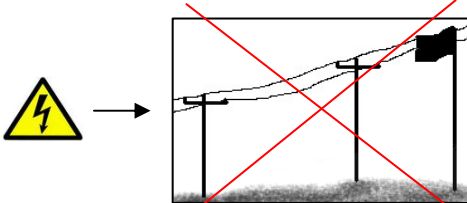

Prestige A (FA 19 / 119)

A

B

Prestige A (FA19 / 119)

Z-Bodenhalterung

Bodenhalterung mit Zentrierkeil

L	X
6 m	60 cm
7 m	70 cm
8 m	80 cm
9 m	90 cm
10 m	100 cm