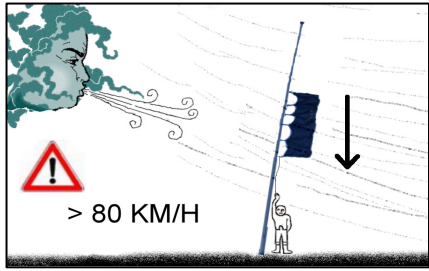

Z-Bodenhalterung

Bodenhalterung mit Zentrierkeil

L	X
6 m	60 cm
7 m	70 cm
8 m	80 cm
9 m	90 cm
10 m	100 cm