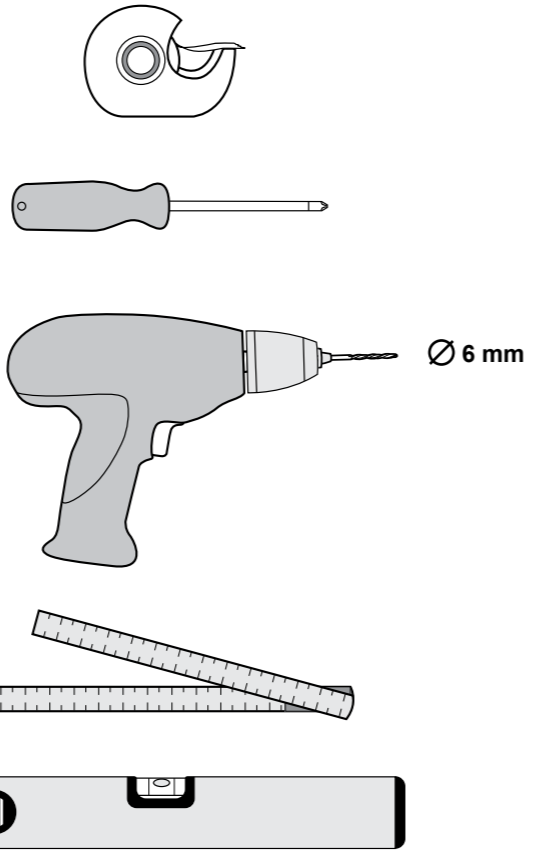

European Community Design Registration RCD 000929971

Dispenser

Wiper
Mini Centerfeed Roll
M1 System

- x 1
- x 4
- x 4

3.

4.

5.

1.

2.

3.

 x 4

 x 4

4.

1.

2.

M1

110 cm