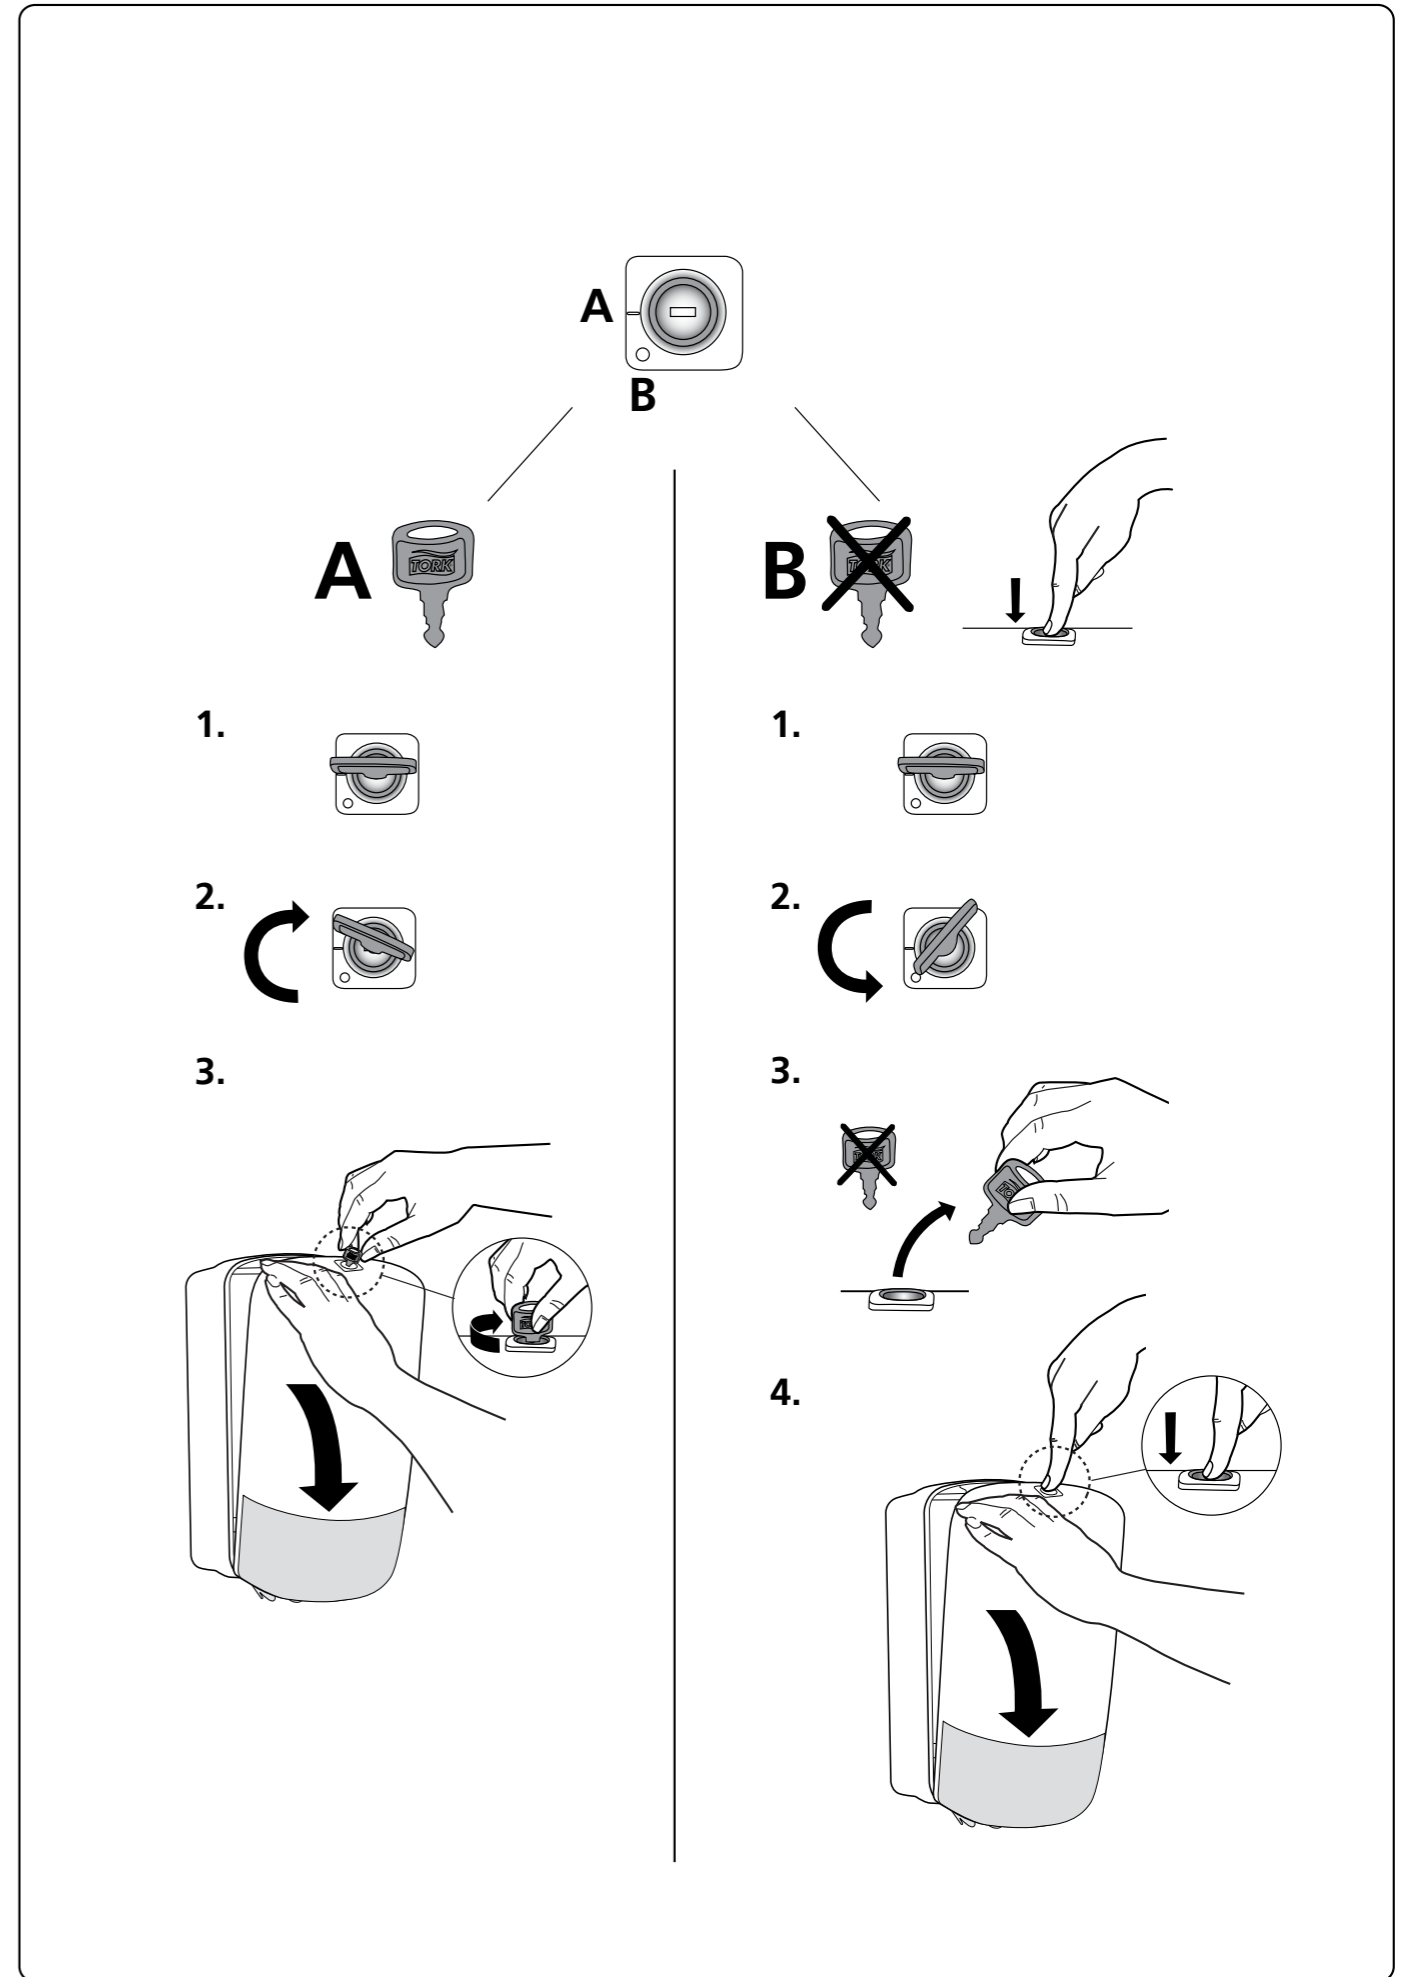

European Community Design Registration RCD 000929971

Dispenser

Wiper
Mini Centerfeed Roll
M1 System

- x 1
- x 4
- x 4

3.

4.

5.

1.

2.

3.

 x 4

 x 4

4.

1.

2.

M1

110 cm