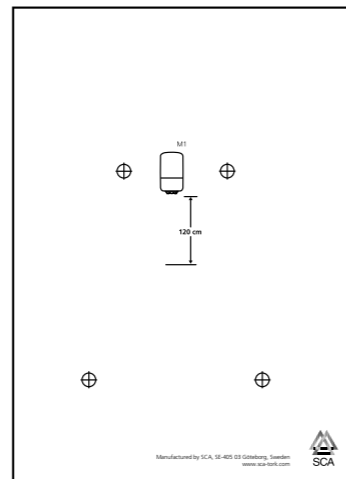

European Community Design Registration RCD 000929971

Dispenser

Wiper
Mini Centerfeed Roll
M1 System

- x 1
- x 4
- x 4

3.

4.

5.

1.

2.

3.

 x 4

 x 4

4.

1.

2.

M1

110 cm