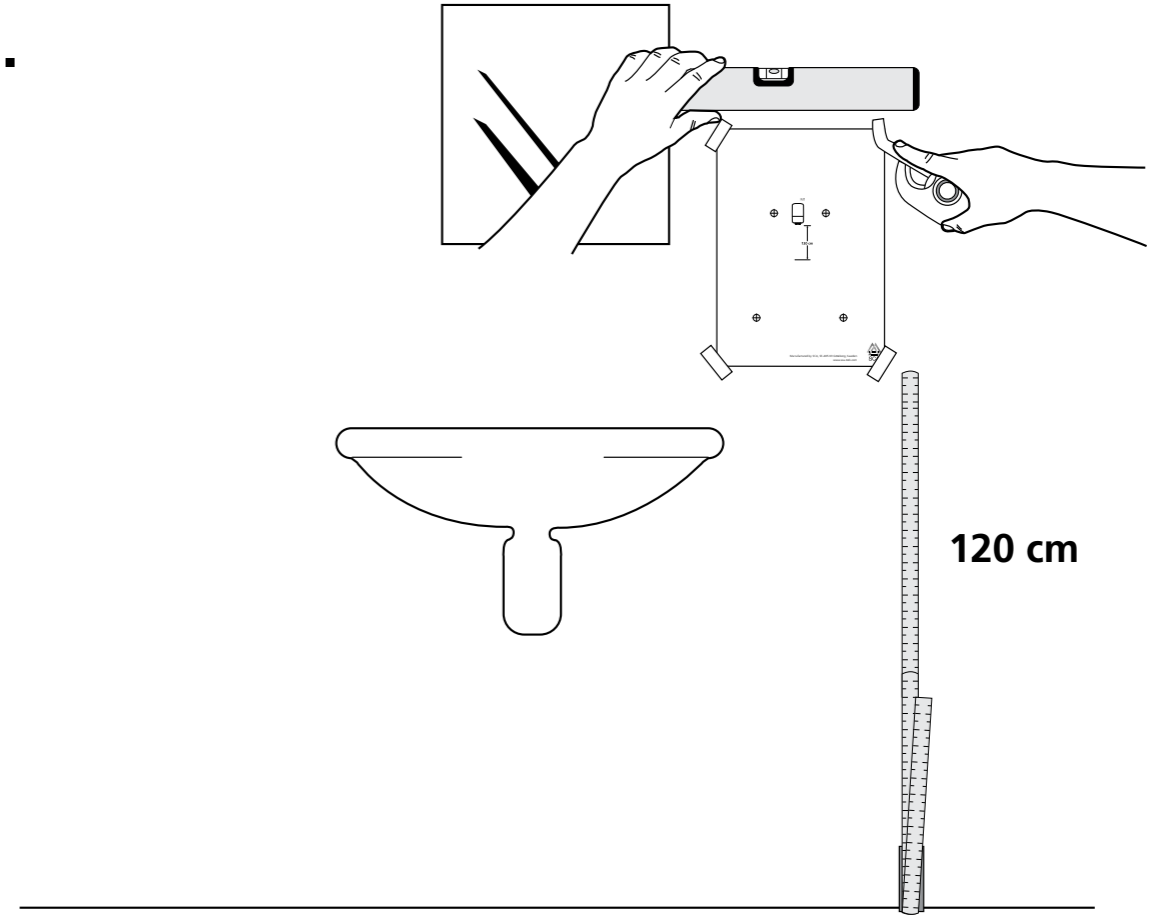

European Community Design Registration RCD 000929971

Dispenser

Wiper
Mini Centerfeed Roll
M1 System

- x 1
- x 4
- x 4

3.

4.

5.

1.

2.

3.

 x 4

 x 4

4.

1.

2.

M1

110 cm