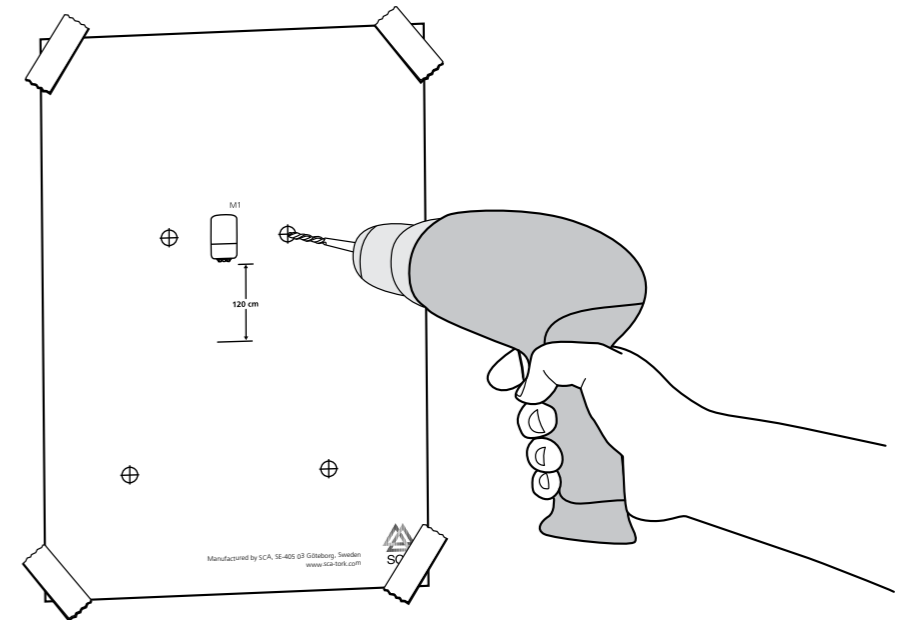

European Community Design Registration RCD 000929971

Dispenser

Wiper
Mini Centerfeed Roll
M1 System

- x 1
- x 4
- x 4

3.

4.

5.

1.

2.

3.

 x 4

 x 4

4.

1.

2.

M1

110 cm