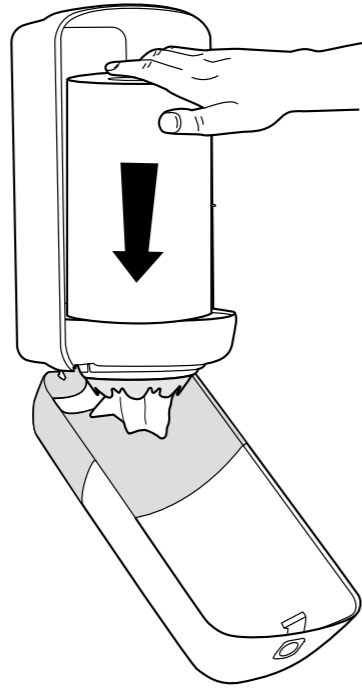

European Community Design Registration RCD 000929971

Dispenser

Wiper
Mini Centerfeed Roll
M1 System

- x 1
- x 4
- x 4

3.

4.

5.

1.

2.

3.

 x 4

 x 4

4.

1.

2.

M1