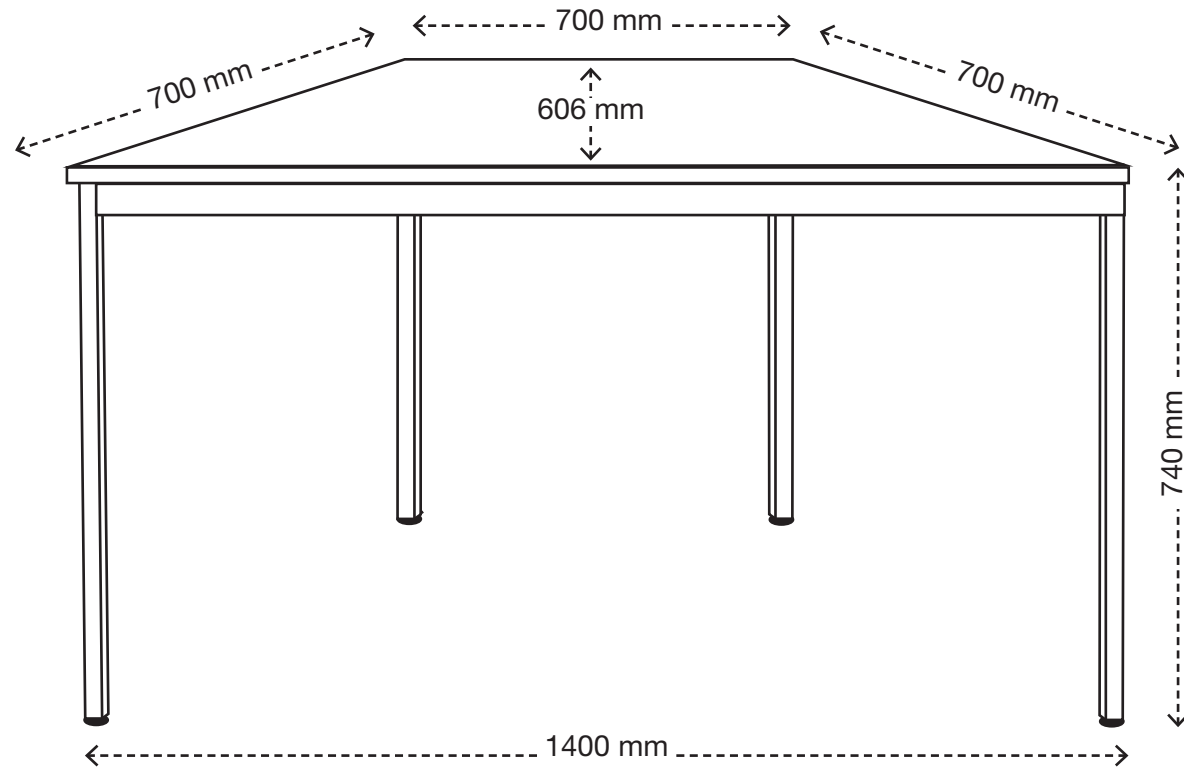

Trapeztisch

1400 x 700 x 700 x 700 mm

Breite

1400 mm

Tiefe

606 mm

Höhe

740 mm

Trapez-Schenkellänge

700 mm

Maßstab 1:10