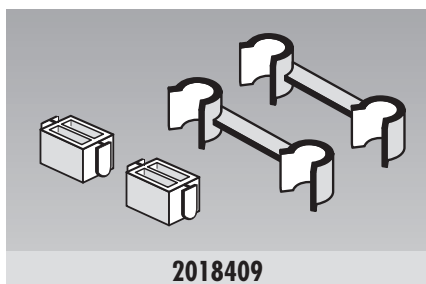

ProfiLine WS 120

2018189

2018419

2018409

2018299

	Uno (120 l)	Duo (240 l)	Trio (360 l)
	0912-110	0924-110	0936-110
	0912-210	0924-210	0936-210

Hailo-Werk • Postfach 1262 • D-35708 Haiger • ☎ +49 (0) 2773 82-0 • 📠 +49 (0)2773 82-666
 www.hailo.com • E-mail: info@hailo.de