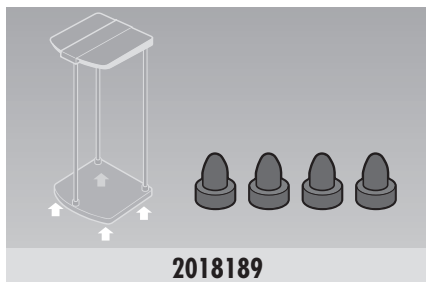

ProfiLine WS 120

2018189

2018419

2018409

2018299

	Uno (120 l)	Duo (240 l)	Trio (360 l)
	0912-110	0924-110	0936-110
	0912-210	0924-210	0936-210

Hailo-Werk • Postfach 1262 • D-35708 Haiger • ☎ +49 (0) 2773 82-0 • 📠 +49 (0)2773 82-666
 www.hailo.com • E-mail: info@hailo.de