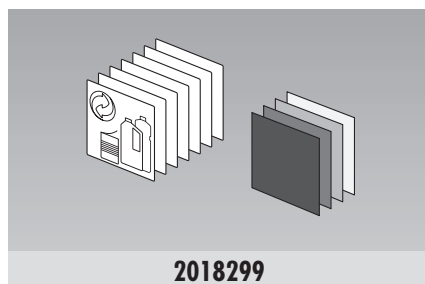

ProfiLine WS 120

2018189

2018419

2018409

2018299

	Uno (120 l)	Duo (240 l)	Trio (360 l)
	0912-110	0924-110	0936-110
	0912-210	0924-210	0936-210

Hailo-Werk • Postfach 1262 • D-35708 Haiger • ☎ +49 (0) 2773 82-0 • 📠 +49 (0)2773 82-666
 www.hailo.com • E-mail: info@hailo.de