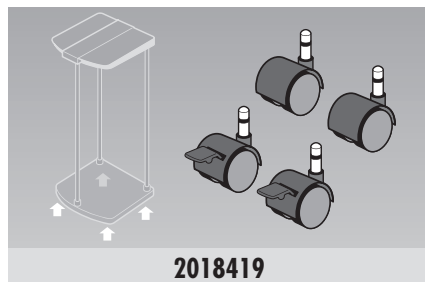

ProfiLine WS 120

2018189

2018419

2018409

2018299

	Uno (120 l)	Duo (240 l)	Trio (360 l)
	0912-110	0924-110	0936-110
	0912-210	0924-210	0936-210

Hailo-Werk • Postfach 1262 • D-35708 Haiger • ☎ +49 (0) 2773 82-0 • 📠 +49 (0)2773 82-666
 www.hailo.com • E-mail: info@hailo.de