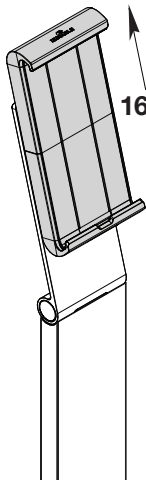

8932

DURABLE
THE STYLE OF SUCCESS

TABLET HOLDER FLOOR

DE Gebrauchsanleitung
GB Instruction Manual
FR Notice d'emploi
NL Instructies
ES Manual de instrucciones
IT Istruzioni d'uso
SE Bruksanvisning
PL Instrukcją obsługi
RU Руководство по эксплуатации

2 | TABLET HOLDER FLOOR

3 | TABLET HOLDER FLOOR

0-88°

160 mm

275 mm

DE | TABLET HOLDER FLOOR verfügt über einen standardisierten Verriegelungsslot zur Aufnahme eines Kabelschlosses als Diebstahlsicherung. Das gezeigte Notebook-Kabelschloss ist nicht im Lieferumfang enthalten.

GB | TABLET HOLDER FLOOR has a standardised cable lock slot as an anti-theft device as shown in the image. The cable lock is not included.

FR | TABLET HOLDER FLOOR dispose d'un système de verrouillage universel permettant l'utilisation d'un câble antivol. Le câble antivol n'est pas fourni avec le support tablette.