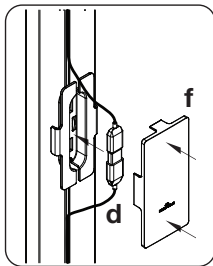

2 | TABLET HOLDER FLOOR

3 | TABLET HOLDER FLOOR

0-88°

160 mm

275 mm

DE | TABLET HOLDER FLOOR verfügt über einen standardisierten Verriegelungsslot zur Aufnahme eines Kabelschlosses als Diebstahlsicherung. Das gezeigte Notebook-Kabelschloss ist nicht im Lieferumfang enthalten.