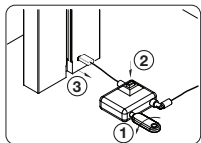

2 | TABLET HOLDER FLOOR

3 | TABLET HOLDER FLOOR

0-88°

160 mm

275 mm

DE | TABLET HOLDER FLOOR verfügt über einen standardisierten Verriegelungsslot zur Aufnahme eines Kabelschlosses als Diebstahlsicherung. Das gezeigte Notebook-Kabelschloss ist nicht im Lieferumfang enthalten.