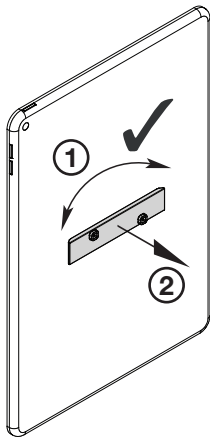

2 | TABLET HOLDER FLOOR

3 | TABLET HOLDER FLOOR

0-88°

160 mm

275 mm

DE | TABLET HOLDER FLOOR verfügt über einen standardisierten Verriegelungsslot zur Aufnahme eines Kabelschlosses als Diebstahlsicherung. Das gezeigte Notebook-Kabelschloss ist nicht im Lieferumfang enthalten.

GB | TABLET HOLDER FLOOR has a standardised cable lock slot as an anti-theft device as shown in the image. The cable lock is not included.

FR | TABLET HOLDER FLOOR dispose d'un système de verrouillage universel permettant l'utilisation d'un câble antivol. Le câble antivol n'est pas fourni avec le support tablette.

ES | El soporte de suelo para Tablet tiene una ranura de cierre para incorporar un candado de seguridad para el cable como dispositivo antirrobo. El cable mostrado en la imagen no está incluido en el pack.