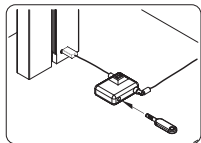

2 | TABLET HOLDER FLOOR

3 | TABLET HOLDER FLOOR

0-88°

160 mm

275 mm

DE | TABLET HOLDER FLOOR verfügt über einen standardisierten Verriegelungsslot zur Aufnahme eines Kabelschlosses als Diebstahlsicherung. Das gezeigte Notebook-Kabelschloss ist nicht im Lieferumfang enthalten.

GB | TABLET HOLDER FLOOR has a standardised cable lock slot as an anti-theft device as shown in the image. The cable lock is not included.

FR | TABLET HOLDER FLOOR dispose d'un système de verrouillage universel permettant l'utilisation d'un câble antivol. Le câble antivol n'est pas fourni avec le support tablette.

ES | El soporte de suelo para Tablet tiene una ranura de cierre para incorporar un candado de seguridad para el cable como dispositivo antirrobo. El cable mostrado en la imagen no está incluido en el pack.