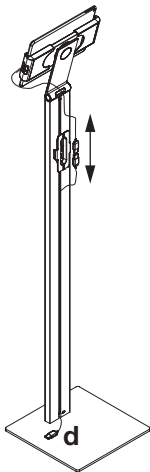

2 | TABLET HOLDER FLOOR

3 | TABLET HOLDER FLOOR

0-88°

160 mm

275 mm

DE | TABLET HOLDER FLOOR verfügt über einen standardisierten Verriegelungsslot zur Aufnahme eines Kabelschlosses als Diebstahlsicherung. Das gezeigte Notebook-Kabelschloss ist nicht im Lieferumfang enthalten.

GB | TABLET HOLDER FLOOR has a standardised cable lock slot as an anti-theft device as shown in the image. The cable lock is not included.

FR | TABLET HOLDER FLOOR dispose d'un système de verrouillage universel permettant l'utilisation d'un câble antivol. Le câble antivol n'est pas fourni avec le support tablette.

ES | El soporte de suelo para Tablet tiene una ranura de cierre para incorporar un candado de seguridad para el cable como dispositivo antirrobo. El cable mostrado en la imagen no está incluido en el pack.

NL | TABLET HOLDER FLOOR heeft een gestandariseerd ankerpunt als antidiefstalsysteem zoals getoond op de afbeelding. Het kabelslot is niet inbegrepen.

IT | TABLET HOLDER FLOOR è dotato di slot standard per l'aggancio del cavo antitaccheggio. Il cavo non è incluso nella confezione.