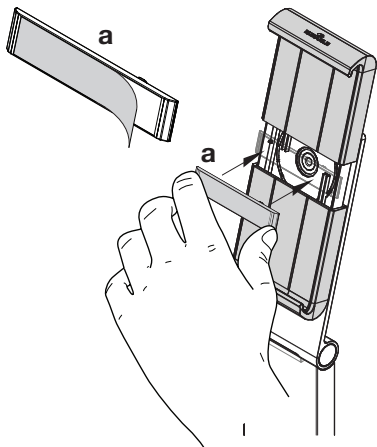

2 | TABLET HOLDER FLOOR

3 | TABLET HOLDER FLOOR

0-88°

160 mm

275 mm

DE | TABLET HOLDER FLOOR verfügt über einen standardisierten Verriegelungsslot zur Aufnahme eines Kabelschlosses als Diebstahlsicherung. Das gezeigte Notebook-Kabelschloss ist nicht im Lieferumfang enthalten.

GB | TABLET HOLDER FLOOR has a standardised cable lock slot as an anti-theft device as shown in the image. The cable lock is not included.

FR | TABLET HOLDER FLOOR dispose d'un système de verrouillage universel permettant l'utilisation d'un câble antivol. Le câble antivol n'est pas fourni avec le support tablette.

ES | El soporte de suelo para Tablet tiene una ranura de cierre para incorporar un candado de seguridad para el cable como dispositivo antirrobo. El cable mostrado en la imagen no está incluido en el pack.

NL | TABLET HOLDER FLOOR heeft een gestandariseerd ankerpunt als antidiefstalsysteem zoals getoond op de afbeelding. Het kabelslot is niet inbegrepen.

IT | TABLET HOLDER FLOOR è dotato di slot standard per l'aggancio del cavo antitaccheggio. Il cavo non è incluso nella confezione.