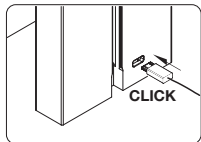

2 | TABLET HOLDER FLOOR

3 | TABLET HOLDER FLOOR

0-88°

160 mm

275 mm

DE | TABLET HOLDER FLOOR verfügt über einen standardisierten Verriegelungsslot zur Aufnahme eines Kabelschlosses als Diebstahlsicherung. Das gezeigte Notebook-Kabelschloss ist nicht im Lieferumfang enthalten.

GB | TABLET HOLDER FLOOR has a standardised cable lock slot as an anti-theft device as shown in the image. The cable lock is not included.

FR | TABLET HOLDER FLOOR dispose d'un système de verrouillage universel permettant l'utilisation d'un câble antivol. Le câble antivol n'est pas fourni avec le support tablette.

ES | El soporte de suelo para Tablet tiene una ranura de cierre para incorporar un candado de seguridad para el cable como dispositivo antirrobo. El cable mostrado en la imagen no está incluido en el pack.