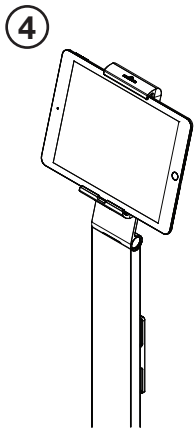

2 | TABLET HOLDER FLOOR

3 | TABLET HOLDER FLOOR

0-88°

160 mm

275 mm

DE | TABLET HOLDER FLOOR verfügt über einen standardisierten Verriegelungsslot zur Aufnahme eines Kabelschlosses als Diebstahlsicherung. Das gezeigte Notebook-Kabelschloss ist nicht im Lieferumfang enthalten.

GB | TABLET HOLDER FLOOR has a standardised cable lock slot as an anti-theft device as shown in the image. The cable lock is not included.

FR | TABLET HOLDER FLOOR dispose d'un système de verrouillage universel permettant l'utilisation d'un câble antivol. Le câble antivol n'est pas fourni avec le support tablette.

ES | El soporte de suelo para Tablet tiene una ranura de cierre para incorporar un candado de seguridad para el cable como dispositivo antirrobo. El cable mostrado en la imagen no está incluido en el pack.