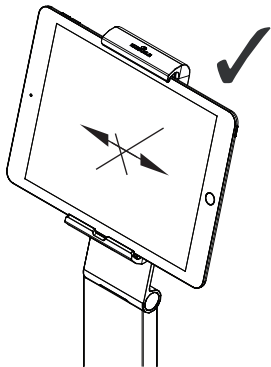

2 | TABLET HOLDER FLOOR

3 | TABLET HOLDER FLOOR

0-88°

160 mm

275 mm

DE | TABLET HOLDER FLOOR verfügt über einen standardisierten Verriegelungsslot zur Aufnahme eines Kabelschlosses als Diebstahlsicherung. Das gezeigte Notebook-Kabelschloss ist nicht im Lieferumfang enthalten.

GB | TABLET HOLDER FLOOR has a standardised cable lock slot as an anti-theft device as shown in the image. The cable lock is not included.

FR | TABLET HOLDER FLOOR dispose d'un système de verrouillage universel permettant l'utilisation d'un câble antivol. Le câble antivol n'est pas fourni avec le support tablette.

ES | El soporte de suelo para Tablet tiene una ranura de cierre para incorporar un candado de seguridad para el cable como dispositivo antirrobo. El cable mostrado en la imagen no está incluido en el pack.