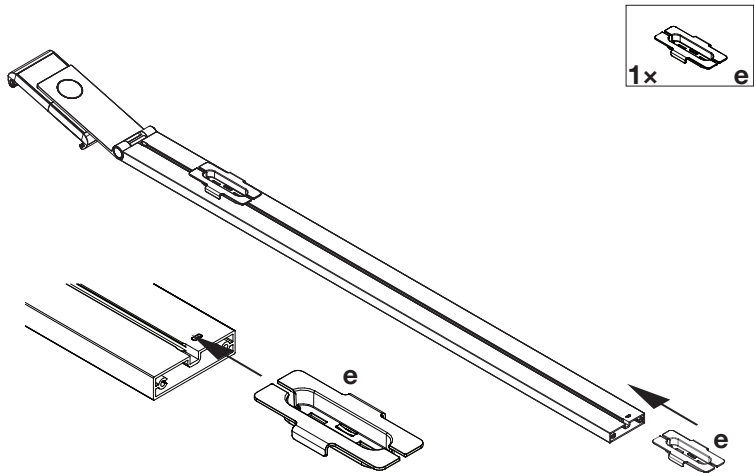

2 | TABLET HOLDER FLOOR

3 | TABLET HOLDER FLOOR

0-88°

160 mm

275 mm

DE | TABLET HOLDER FLOOR verfügt über einen standardisierten Verriegelungsslot zur Aufnahme eines Kabelschlosses als Diebstahlsicherung. Das gezeigte Notebook-Kabelschloss ist nicht im Lieferumfang enthalten.

GB | TABLET HOLDER FLOOR has a standardised cable lock slot as an anti-theft device as shown in the image. The cable lock is not included.

FR | TABLET HOLDER FLOOR dispose d'un système de verrouillage universel permettant l'utilisation d'un câble antivol. Le câble antivol n'est pas fourni avec le support tablette.

ES | El soporte de suelo para Tablet tiene una ranura de cierre para incorporar un candado de seguridad para el cable como dispositivo antirrobo. El cable mostrado en la imagen no está incluido en el pack.

NL | TABLET HOLDER FLOOR heeft een gestandariseerd ankerpunt als antidiefstalsysteem zoals getoond op de afbeelding. Het kabelslot is niet inbegrepen.

IT | TABLET HOLDER FLOOR è dotato di slot standard per l'aggancio del cavo antitaccheggio. Il cavo non è incluso nella confezione.