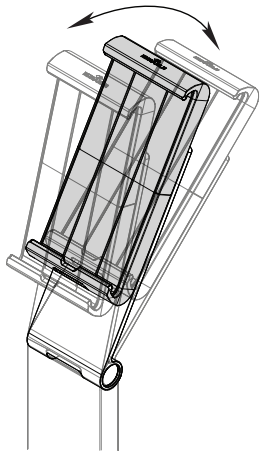

8932

DURABLE
THE STYLE OF SUCCESS

TABLET HOLDER FLOOR

DE Gebrauchsanleitung
GB Instruction Manual
FR Notice d'emploi
NL Instructies
ES Manual de instrucciones
IT Istruzioni d'uso
SE Bruksanvisning
PL Instrukcją obsługi
RU Руководство по эксплуатации

2 | TABLET HOLDER FLOOR

3 | TABLET HOLDER FLOOR

0-88°

160 mm

275 mm

DE | TABLET HOLDER FLOOR verfügt über einen standardisierten Verriegelungsslot zur Aufnahme eines Kabelschlosses als Diebstahlsicherung. Das gezeigte Notebook-Kabelschloss ist nicht im Lieferumfang enthalten.

GB | TABLET HOLDER FLOOR has a standardised cable lock slot as an anti-theft device as shown in the image. The cable lock is not included.

FR | TABLET HOLDER FLOOR dispose d'un système de verrouillage universel permettant l'utilisation d'un câble antivol. Le câble antivol n'est pas fourni avec le support tablette.

ES | El soporte de suelo para Tablet tiene una ranura de cierre para incorporar un candado de seguridad para el cable como dispositivo antirrobo. El cable mostrado en la imagen no está incluido en el pack.