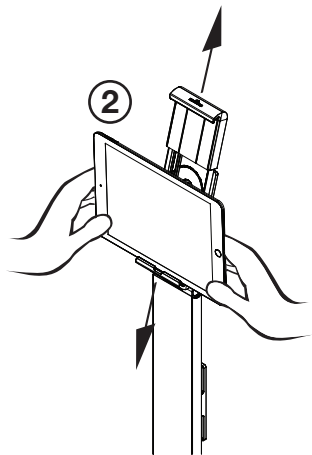

2 | TABLET HOLDER FLOOR

3 | TABLET HOLDER FLOOR

0-88°

160 mm

275 mm

DE | TABLET HOLDER FLOOR verfügt über einen standardisierten Verriegelungsslot zur Aufnahme eines Kabelschlosses als Diebstahlsicherung. Das gezeigte Notebook-Kabelschloss ist nicht im Lieferumfang enthalten.

GB | TABLET HOLDER FLOOR has a standardised cable lock slot as an anti-theft device as shown in the image. The cable lock is not included.

FR | TABLET HOLDER FLOOR dispose d'un système de verrouillage universel permettant l'utilisation d'un câble antivol. Le câble antivol n'est pas fourni avec le support tablette.

ES | El soporte de suelo para Tablet tiene una ranura de cierre para incorporar un candado de seguridad para el cable como dispositivo antirrobo. El cable mostrado en la imagen no está incluido en el pack.