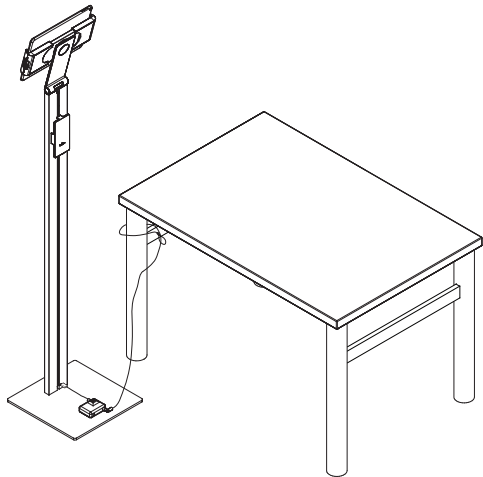

2 | TABLET HOLDER FLOOR

3 | TABLET HOLDER FLOOR

0-88°

160 mm

275 mm

DE | TABLET HOLDER FLOOR verfügt über einen standardisierten Verriegelungsslot zur Aufnahme eines Kabelschlosses als Diebstahlsicherung. Das gezeigte Notebook-Kabelschloss ist nicht im Lieferumfang enthalten.

GB | TABLET HOLDER FLOOR has a standardised cable lock slot as an anti-theft device as shown in the image. The cable lock is not included.

FR | TABLET HOLDER FLOOR dispose d'un système de verrouillage universel permettant l'utilisation d'un câble antivol. Le câble antivol n'est pas fourni avec le support tablette.

ES | El soporte de suelo para Tablet tiene una ranura de cierre para incorporar un candado de seguridad para el cable como dispositivo antirrobo. El cable mostrado en la imagen no está incluido en el pack.

NL | TABLET HOLDER FLOOR heeft een gestandariseerd ankerpunt als antidiefstalsysteem zoals getoond op de afbeelding. Het kabelslot is niet inbegrepen.

IT | TABLET HOLDER FLOOR è dotato di slot standard per l'aggancio del cavo antitaccheggio. Il cavo non è incluso nella confezione.