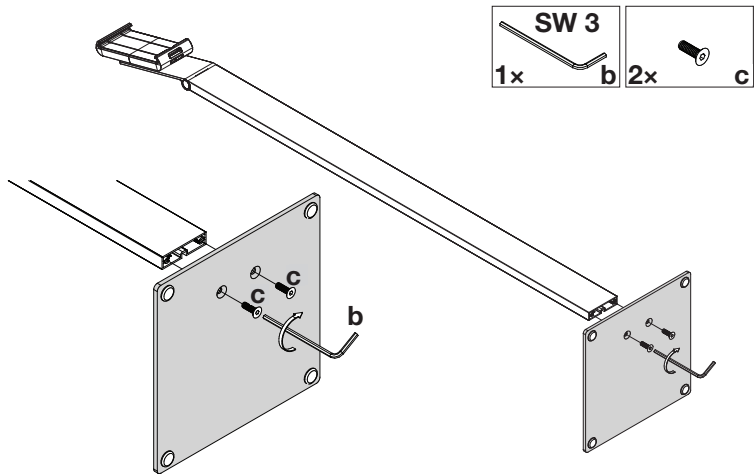

2 | TABLET HOLDER FLOOR

3 | TABLET HOLDER FLOOR

0-88°

160 mm

275 mm

DE | TABLET HOLDER FLOOR verfügt über einen standardisierten Verriegelungsslot zur Aufnahme eines Kabelschlosses als Diebstahlsicherung. Das gezeigte Notebook-Kabelschloss ist nicht im Lieferumfang enthalten.

GB | TABLET HOLDER FLOOR has a standardised cable lock slot as an anti-theft device as shown in the image. The cable lock is not included.

FR | TABLET HOLDER FLOOR dispose d'un système de verrouillage universel permettant l'utilisation d'un câble antivol. Le câble antivol n'est pas fourni avec le support tablette.

ES | El soporte de suelo para Tablet tiene una ranura de cierre para incorporar un candado de seguridad para el cable como dispositivo antirrobo. El cable mostrado en la imagen no está incluido en el pack.

NL | TABLET HOLDER FLOOR heeft een gestandariseerd ankerpunt als antidiefstalsysteem zoals getoond op de afbeelding. Het kabelslot is niet inbegrepen.

IT | TABLET HOLDER FLOOR è dotato di slot standard per l'aggancio del cavo antitaccheggio. Il cavo non è incluso nella confezione.