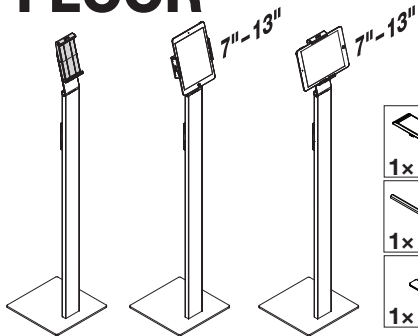

8932

DURABLE
THE STYLE OF SUCCESS

TABLET HOLDER FLOOR

DE Gebrauchsanleitung
GB Instruction Manual
FR Notice d'emploi
NL Instructies
ES Manual de instrucciones
IT Istruzioni d'uso
SE Bruksanvisning
PL Instrukcją obsługi
RU Руководство по эксплуатации

2 | TABLET HOLDER FLOOR

3 | TABLET HOLDER FLOOR

0-88°

160 mm

275 mm

DE | TABLET HOLDER FLOOR verfügt über einen standardisierten Verriegelungsslot zur Aufnahme eines Kabelschlosses als Diebstahlsicherung. Das gezeigte Notebook-Kabelschloss ist nicht im Lieferumfang enthalten.

GB | TABLET HOLDER FLOOR has a standardised cable lock slot as an anti-theft device as shown in the image. The cable lock is not included.

FR | TABLET HOLDER FLOOR dispose d'un système de verrouillage universel permettant l'utilisation d'un câble antivol. Le câble antivol n'est pas fourni avec le support tablette.

ES | El soporte de suelo para Tablet tiene una ranura de cierre para incorporar un candado de seguridad para el cable como dispositivo antirrobo. El cable mostrado en la imagen no está incluido en el pack.