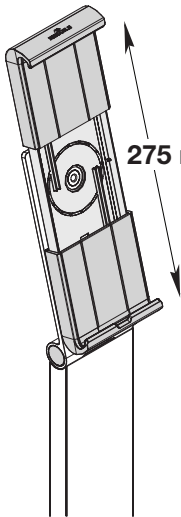

2 | TABLET HOLDER FLOOR

3 | TABLET HOLDER FLOOR

0-88°

160 mm

275 mm

DE | TABLET HOLDER FLOOR verfügt über einen standardisierten Verriegelungsslot zur Aufnahme eines Kabelschlosses als Diebstahlsicherung. Das gezeigte Notebook-Kabelschloss ist nicht im Lieferumfang enthalten.

GB | TABLET HOLDER FLOOR has a standardised cable lock slot as an anti-theft device as shown in the image. The cable lock is not included.

FR | TABLET HOLDER FLOOR dispose d'un système de verrouillage universel permettant l'utilisation d'un câble antivol. Le câble antivol n'est pas fourni avec le support tablette.

ES | El soporte de suelo para Tablet tiene una ranura de cierre para incorporar un candado de seguridad para el cable como dispositivo antirrobo. El cable mostrado en la imagen no está incluido en el pack.