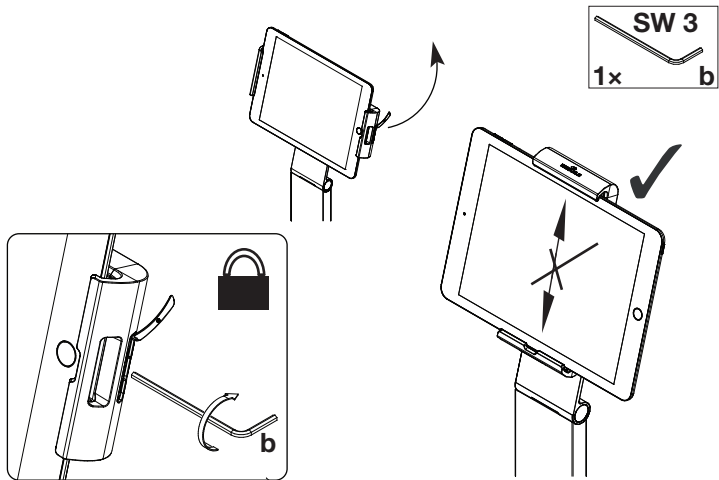

2 | TABLET HOLDER FLOOR

3 | TABLET HOLDER FLOOR

0-88°

160 mm

275 mm

DE | TABLET HOLDER FLOOR verfügt über einen standardisierten Verriegelungsslot zur Aufnahme eines Kabelschlosses als Diebstahlsicherung. Das gezeigte Notebook-Kabelschloss ist nicht im Lieferumfang enthalten.

GB | TABLET HOLDER FLOOR has a standardised cable lock slot as an anti-theft device as shown in the image. The cable lock is not included.

FR | TABLET HOLDER FLOOR dispose d'un système de verrouillage universel permettant l'utilisation d'un câble antivol. Le câble antivol n'est pas fourni avec le support tablette.

ES | El soporte de suelo para Tablet tiene una ranura de cierre para incorporar un candado de seguridad para el cable como dispositivo antirrobo. El cable mostrado en la imagen no está incluido en el pack.

NL | TABLET HOLDER FLOOR heeft een gestandariseerd ankerpunt als antidiefstalsysteem zoals getoond op de afbeelding. Het kabelslot is niet inbegrepen.

IT | TABLET HOLDER FLOOR è dotato di slot standard per l'aggancio del cavo antitaccheggio. Il cavo non è incluso nella confezione.