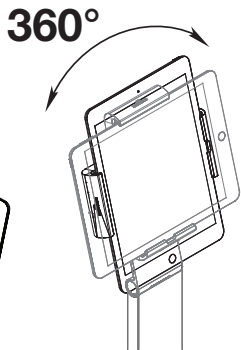

2 | TABLET HOLDER FLOOR

3 | TABLET HOLDER FLOOR

0-88°

160 mm

275 mm

DE | TABLET HOLDER FLOOR verfügt über einen standardisierten Verriegelungsslot zur Aufnahme eines Kabelschlosses als Diebstahlsicherung. Das gezeigte Notebook-Kabelschloss ist nicht im Lieferumfang enthalten.

GB | TABLET HOLDER FLOOR has a standardised cable lock slot as an anti-theft device as shown in the image. The cable lock is not included.

FR | TABLET HOLDER FLOOR dispose d'un système de verrouillage universel permettant l'utilisation d'un câble antivol. Le câble antivol n'est pas fourni avec le support tablette.

ES | El soporte de suelo para Tablet tiene una ranura de cierre para incorporar un candado de seguridad para el cable como dispositivo antirrobo. El cable mostrado en la imagen no está incluido en el pack.