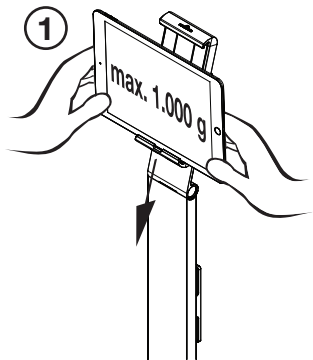

2 | TABLET HOLDER FLOOR

3 | TABLET HOLDER FLOOR

0-88°

160 mm

275 mm

DE | TABLET HOLDER FLOOR verfügt über einen standardisierten Verriegelungsslot zur Aufnahme eines Kabelschlosses als Diebstahlsicherung. Das gezeigte Notebook-Kabelschloss ist nicht im Lieferumfang enthalten.

GB | TABLET HOLDER FLOOR has a standardised cable lock slot as an anti-theft device as shown in the image. The cable lock is not included.

FR | TABLET HOLDER FLOOR dispose d'un système de verrouillage universel permettant l'utilisation d'un câble antivol. Le câble antivol n'est pas fourni avec le support tablette.

ES | El soporte de suelo para Tablet tiene una ranura de cierre para incorporar un candado de seguridad para el cable como dispositivo antirrobo. El cable mostrado en la imagen no está incluido en el pack.