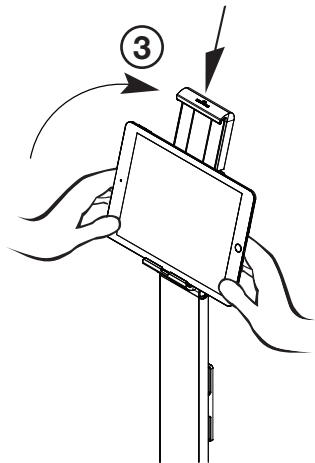

2 | TABLET HOLDER FLOOR

3 | TABLET HOLDER FLOOR

0-88°

160 mm

275 mm

DE | TABLET HOLDER FLOOR verfügt über einen standardisierten Verriegelungsslot zur Aufnahme eines Kabelschlosses als Diebstahlsicherung. Das gezeigte Notebook-Kabelschloss ist nicht im Lieferumfang enthalten.

GB | TABLET HOLDER FLOOR has a standardised cable lock slot as an anti-theft device as shown in the image. The cable lock is not included.

FR | TABLET HOLDER FLOOR dispose d'un système de verrouillage universel permettant l'utilisation d'un câble antivol. Le câble antivol n'est pas fourni avec le support tablette.

ES | El soporte de suelo para Tablet tiene una ranura de cierre para incorporar un candado de seguridad para el cable como dispositivo antirrobo. El cable mostrado en la imagen no está incluido en el pack.