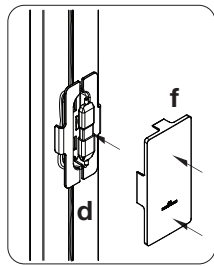

2 | TABLET HOLDER FLOOR

3 | TABLET HOLDER FLOOR

0-88°

160 mm

275 mm

DE | TABLET HOLDER FLOOR verfügt über einen standardisierten Verriegelungsslot zur Aufnahme eines Kabelschlosses als Diebstahlsicherung. Das gezeigte Notebook-Kabelschloss ist nicht im Lieferumfang enthalten.

ES | El soporte de suelo para Tablet tiene una ranura de cierre para incorporar un candado de seguridad para el cable como dispositivo antirrobo. El cable mostrado en la imagen no está incluido en el pack.