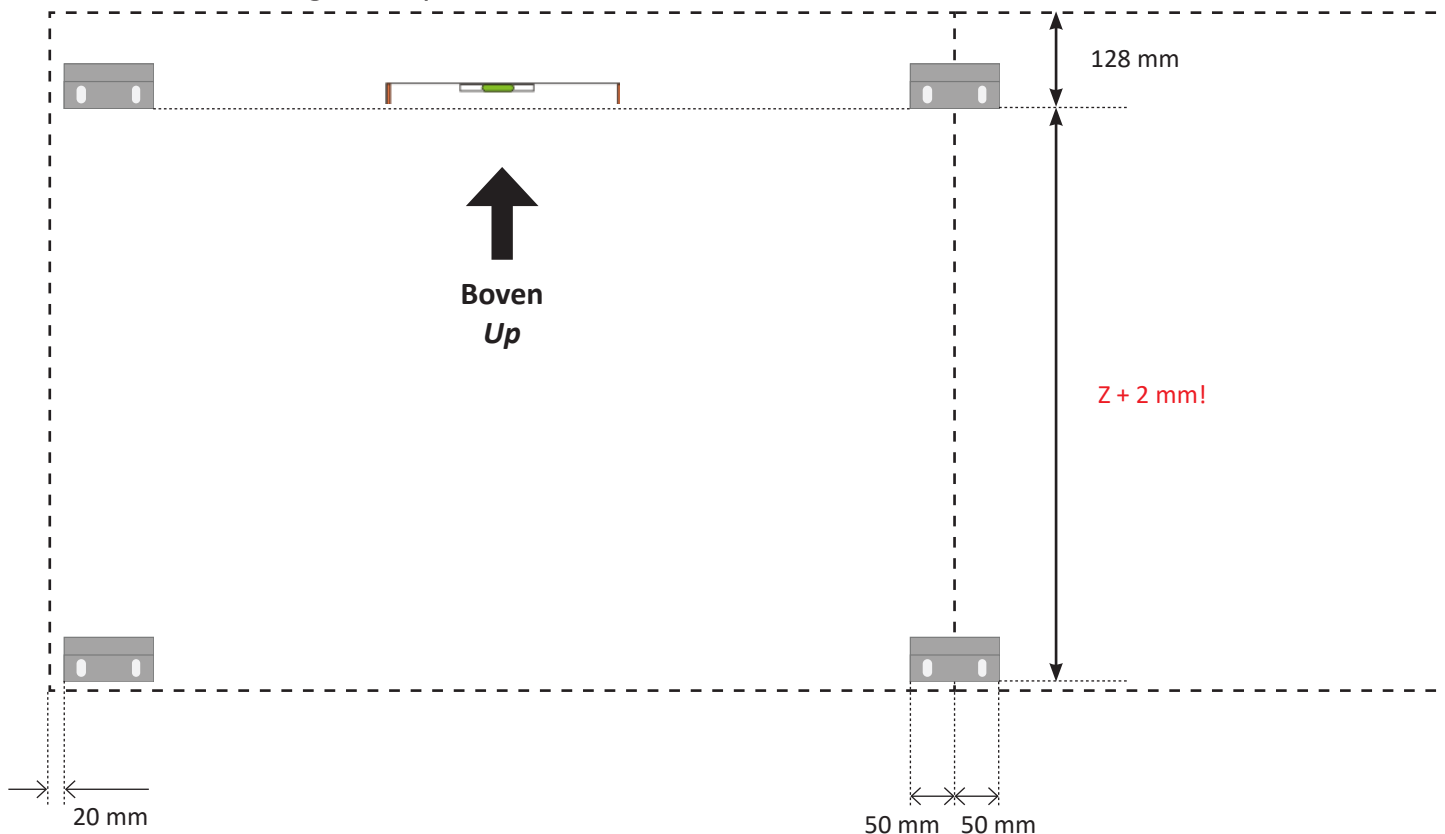

Doppelmontage; Wand Platten
Double mounting; wall plates