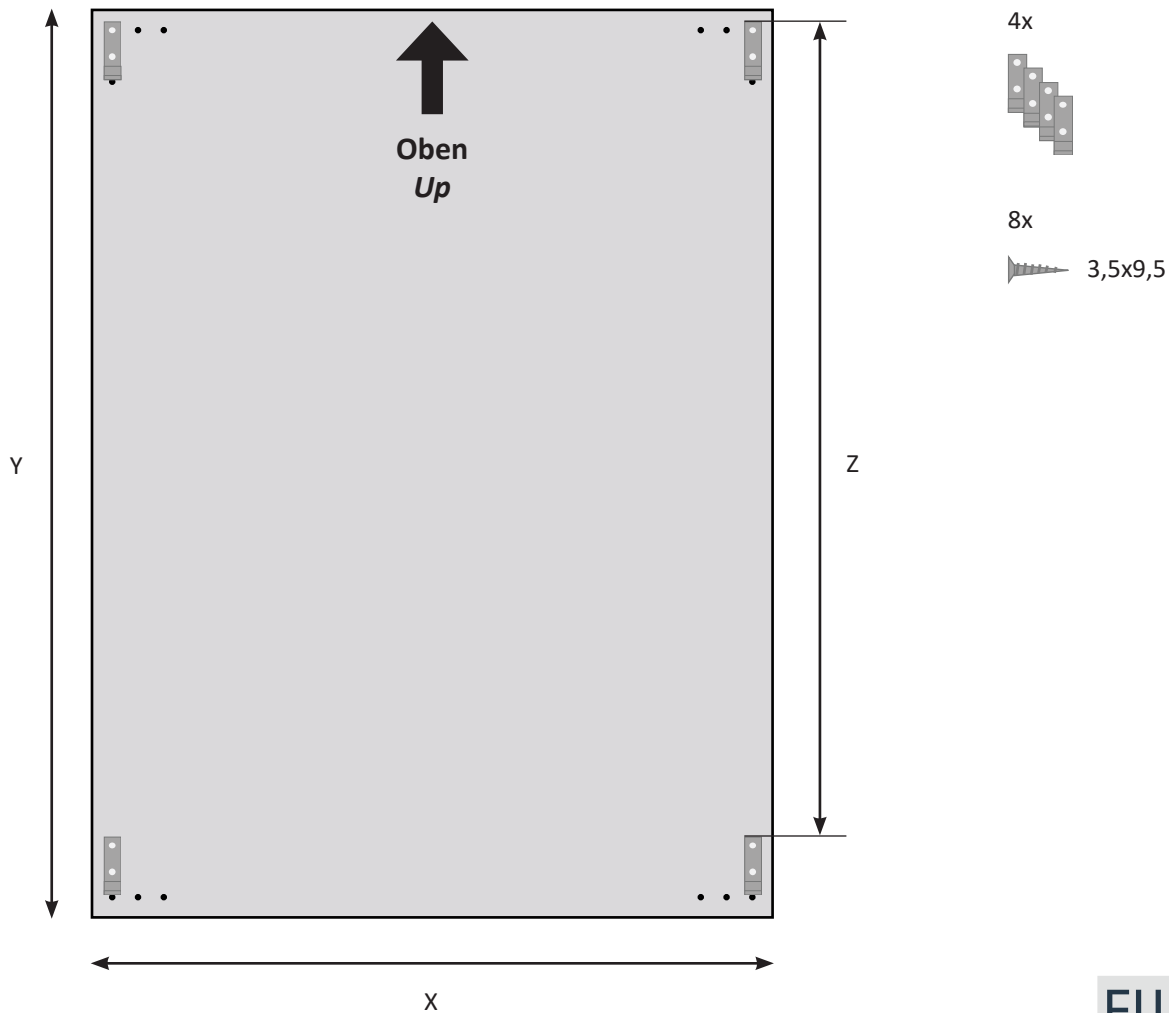

Montageanleitung Rahmenlose Schreibtafeln

Mounting guide Frameless writing boards

Oder
Or