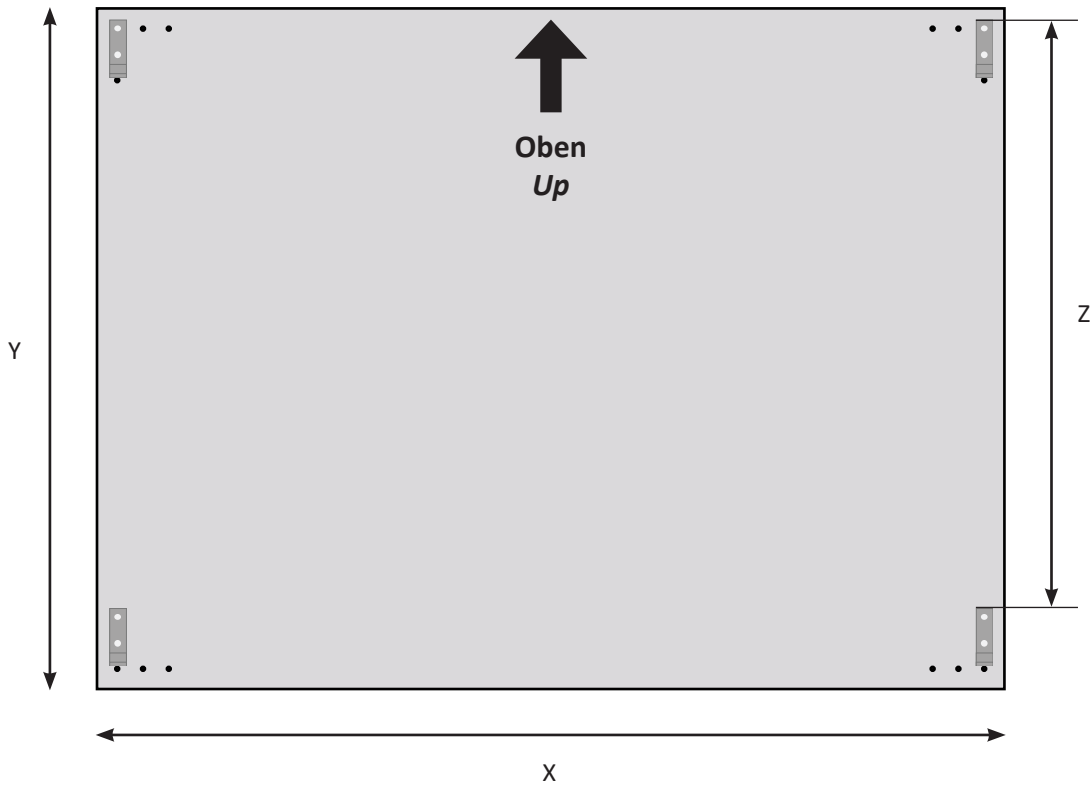

Montageanleitung Rahmenlose Schreibtafeln

Mounting guide Frameless writing boards

Oder
Or