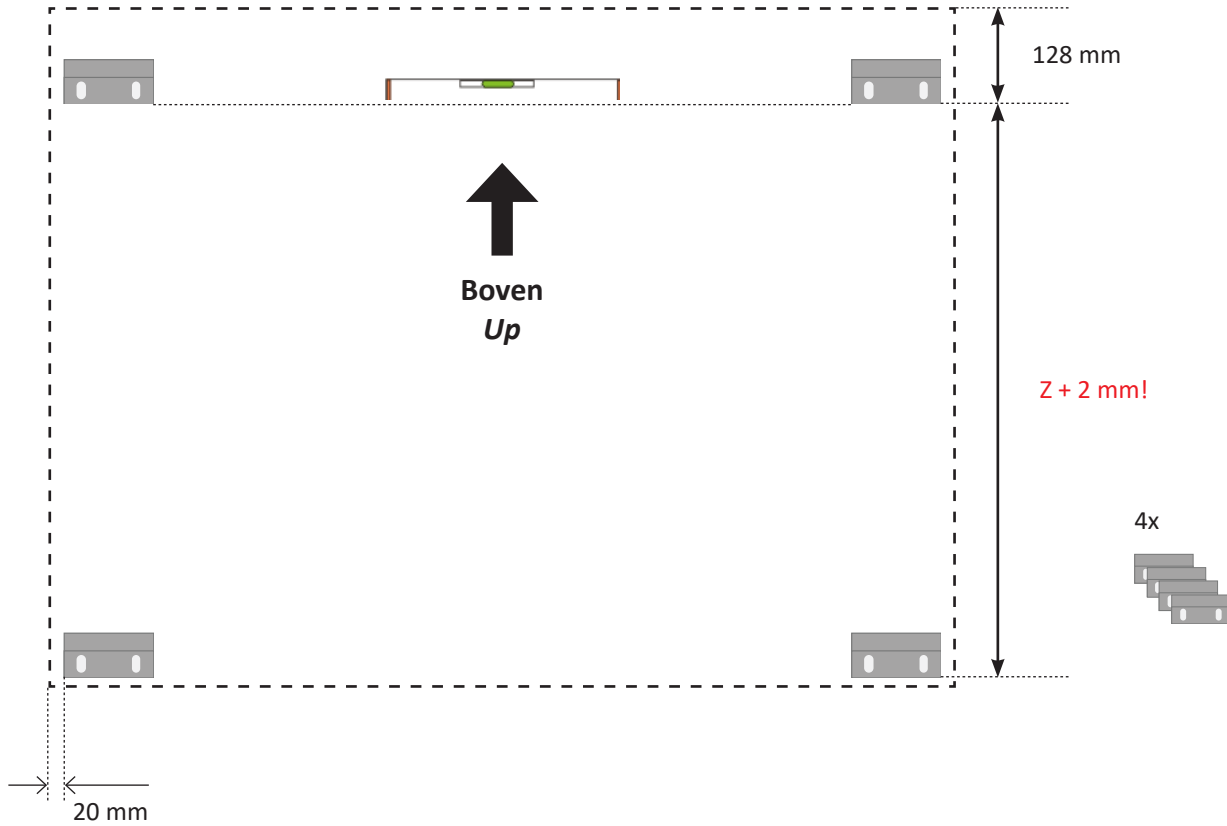

Montageanleitung Rahmenlose Schreibtafeln

Mounting guide Frameless writing boards

Einziges montage; Wand Platten
Single mounting; wall plates