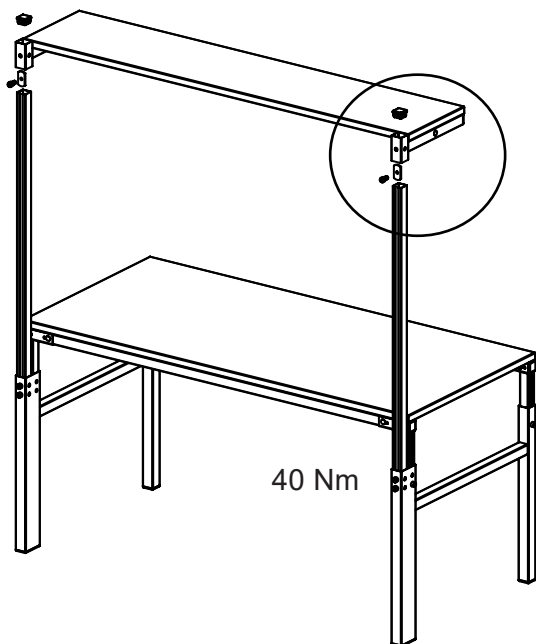

FI	TPH työpöytä	DE	TPH Arbeitstisch
SW	TPH arbetsbord	FR	TPH établi
EN	TPH workbench	ES	TPH Banco de trabajo
IT	TPH Banco da lavoro	PT	TPH Bancada de trabalho
NL	TPH Werkbank		

No.	Part		Pcs
1		M10x20	10
2		M10	6
3		M10	2
4		M6x50	12
5		6,4	12
6		6,4	12
7		M6	12
8		5x50	7
9		35x35	2

ESD

1		L= 1500
2		L= 1500
3		6,3 x 0,8 (6 x 90°)
4		ESPA 45° 6,3 x 0,8
5		4,5 x 20

4

1

2

5

3