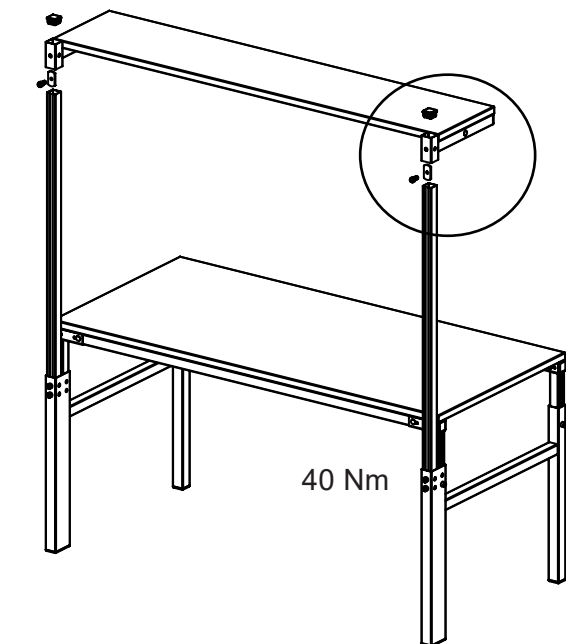

FI	TPH työpöytä	DE	TPH Arbeitstisch
SW	TPH arbetsbord	FR	TPH établi
EN	TPH workbench	ES	TPH Banco de trabajo
IT	TPH Banco da lavoro	PT	TPH Bancada de trabalho
NL	TPH Werkbank		

No.	Part		Pcs
1		M10x20	10
2		M10	6
3		M10	2
4		M6x50	12
5		6,4	12
6		6,4	12
7		M6	12
8		5x50	7
9		35x35	2

### ESD

1		L= 1500
2		L= 1500
3		6,3 x 0,8 (6 x 90°)
4		ESPA 45° 6,3 x 0,8
5		4,5 x 20

4

1

2

5

3