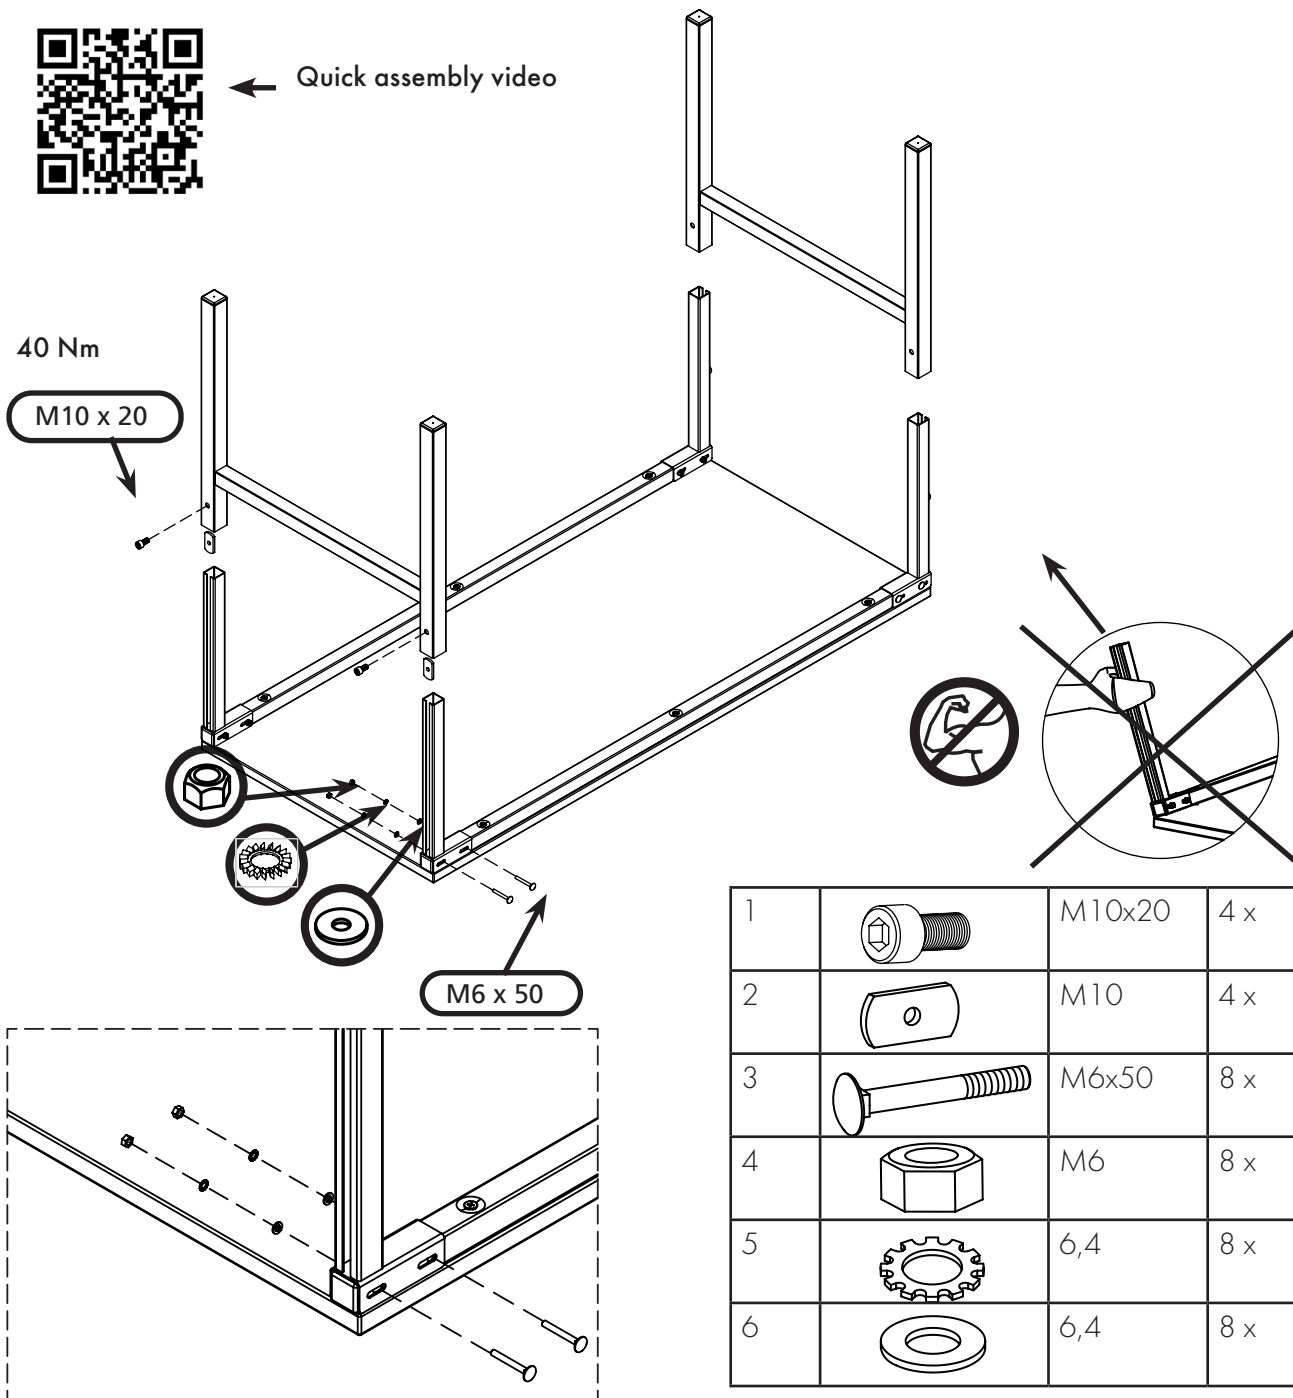

FI	TP työpöytä	DE	TP Arbeitstisch
SW	TP arbetsbord	FR	TP établi
EN	TP workbench	ES	TP Banco de trabajo
IT	TP Banco da lavoro	PT	TP Bancada de trabalho
NL	TP Werkbank		

← Quick assembly video

1		M10x20	4 x
2		M10	4 x
3		M6x50	8 x
4		M6	8 x
5		6,4	8 x
6		6,4	8 x

1		M10x20	2 x
2		M10	2 x
3		M6x50	4 x
4		M6	4 x
5		6,4	4 x
6		6,4	4 x

ESD

1		L= 1500
2		6,3 x 0,8 (6 x 90°)
3		4,5 x 20