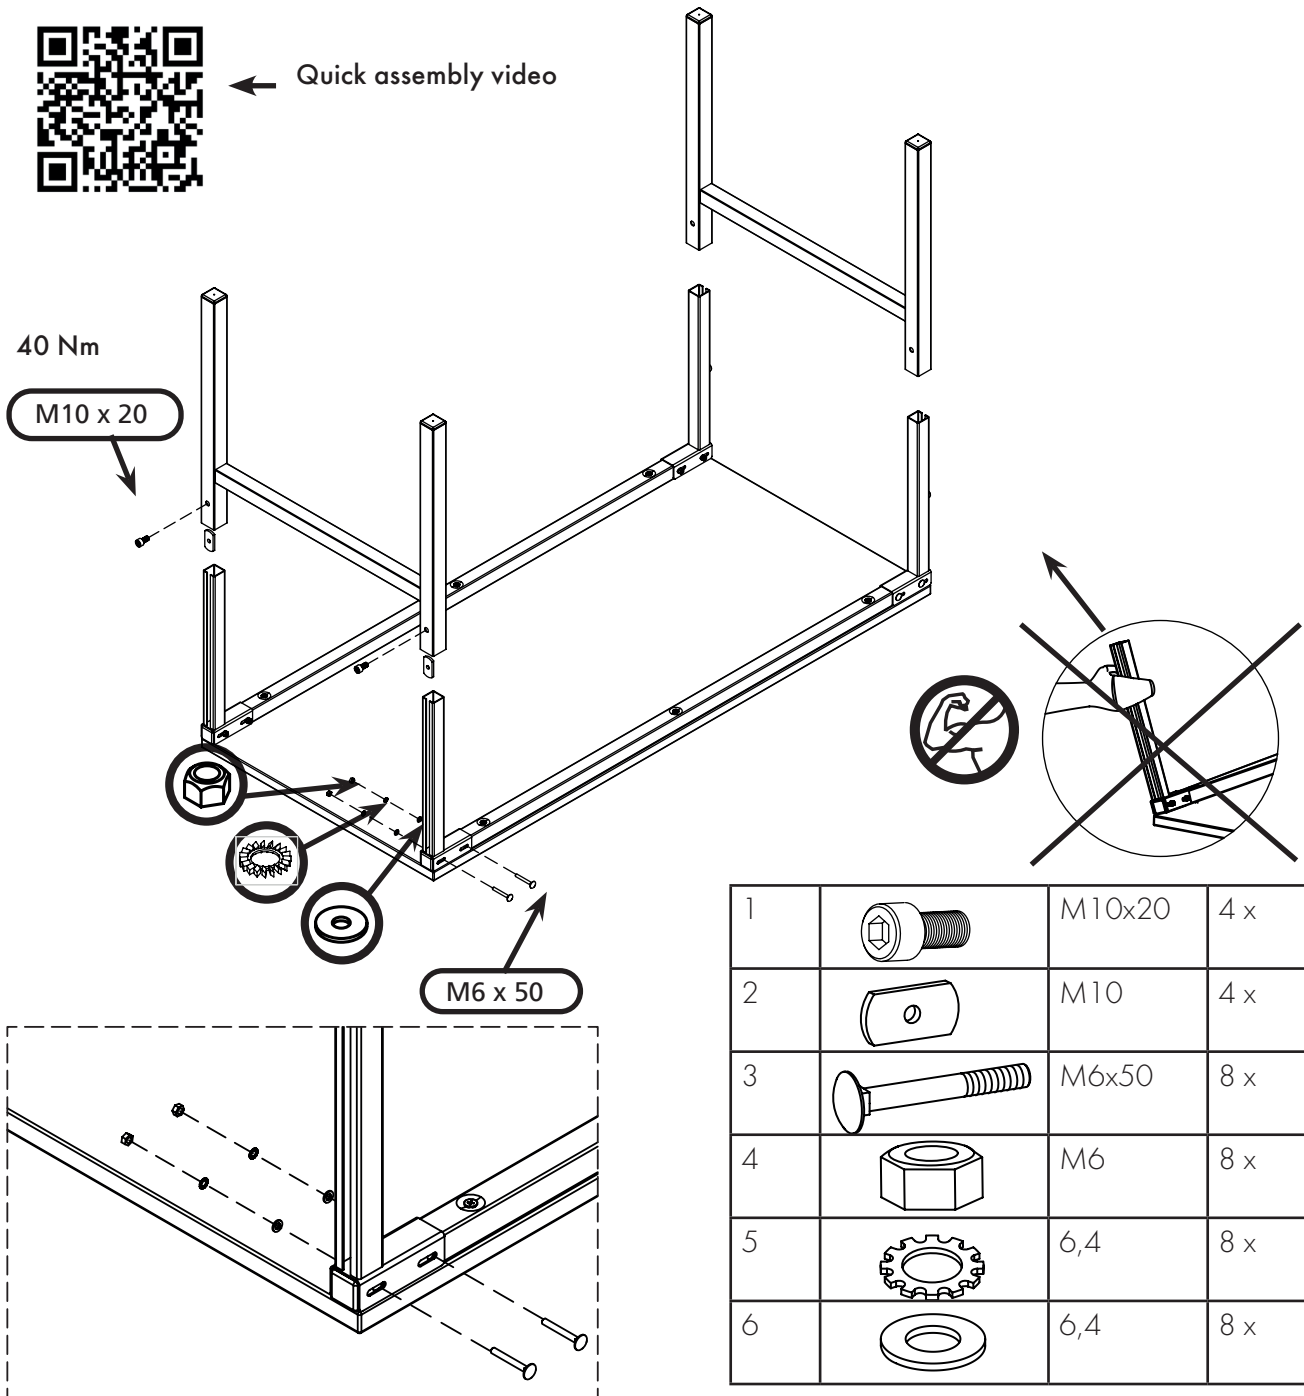

FI	TP työpöytä	DE	TP Arbeitstisch
SW	TP arbetsbord	FR	TP établi
EN	TP workbench	ES	TP Banco de trabajo
IT	TP Banco da lavoro	PT	TP Bancada de trabalho
NL	TP Werkbank		

← Quick assembly video

1		M10x20	4 x
2		M10	4 x
3		M6x50	8 x
4		M6	8 x
5		6,4	8 x
6		6,4	8 x

1		M10x20	2 x
2		M10	2 x
3		M6x50	4 x
4		M6	4 x
5		6,4	4 x
6		6,4	4 x

ESD

1		L= 1500
2		6,3 x 0,8 (6 x 90°)
3		4,5 x 20