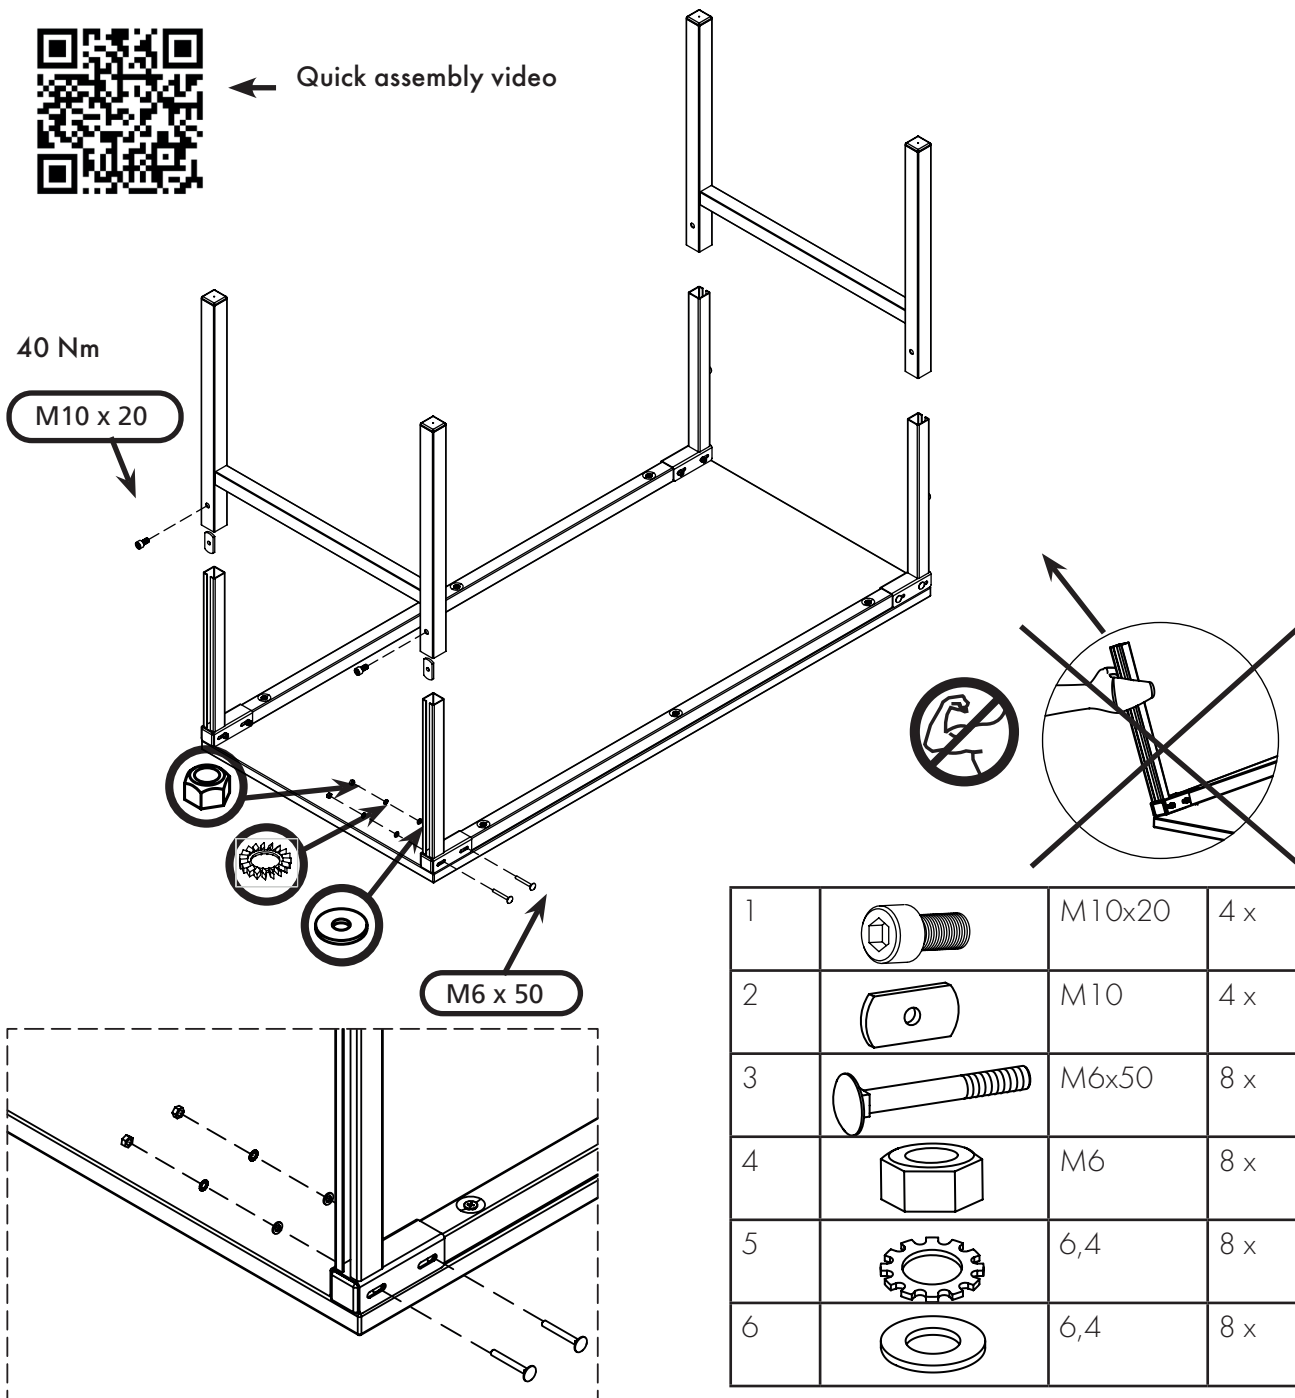

FI	TP työpöytä	DE	TP Arbeitstisch
SW	TP arbetsbord	FR	TP établi
EN	TP workbench	ES	TP Banco de trabajo
IT	TP Banco da lavoro	PT	TP Bancada de trabalho
NL	TP Werkbank		

← Quick assembly video

1		M10x20	4 x
2		M10	4 x
3		M6x50	8 x
4		M6	8 x
5		6,4	8 x
6		6,4	8 x

1		M10x20	2 x
2		M10	2 x
3		M6x50	4 x
4		M6	4 x
5		6,4	4 x
6		6,4	4 x

ESD

1		L= 1500
2		6,3 x 0,8 (6 x 90°)
3		4,5 x 20