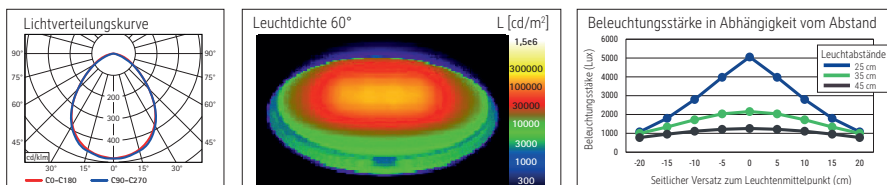

LED-Tischleuchte MAULspace, dimmbar

- **Preisattraktives dimmbares Modell**
- **Besonderes Designelement: Leicht konvex geformte Arme**
- **Extrem sparsam: Moderne LED-Technik**
- **Hohe Energie-Effizienz**
- **Stabil: Arm in filigraner Optik aus eloxiertem Aluminium**
- **Technisches Sicherheitskonzept Made by MAUL**
- 5-Stufen-Dimmer mit Touchfeld-Bedienung am Leuchtenfuß

Beleuchtungsstärke Leuchte:	2160 Lux bei 35 cm Abstand
Farbtemperatur je Lichtquelle:	4000 Kelvin (neutralweiß)
Anzahl Lichtquellen:	1
Energieeffizienzklasse je Lichtquelle:	E (Spektrum A bis G)
Gewichteter Energieverbrauch je Lichtquelle:	6 kWh/1000 h
Lebensdauer je Lichtquelle (L70B50):	20000 h
Nutzlichtstrom je Lichtquelle:	691 Lumen
Fuß:	Standfuß
Material:	Arm: Aluminium eloxiertFuß: Beschwerungseinlage, schreibtischschonende Unterlage
Maße:	Höhe: 46 cm - Arm: Länge unten 40.5 cm, Länge oben 40 cm - Kopf: 12,7x10,8 cm - Fuß: Ø 21x16,5 cm
Bewegung:	Kopf: Neigbar, Drehbar - Arm: Neigbar
Position Schalter:	Leuchtenkopf

Art.-Nr.	Farbe	EAN-Code	Zollcode	Kabellänge ca.	Schutzklasse	VE.	Packungsmaße/cm/VE	Gewicht (kg)
820 21 95	silber	4002390062688	94052040	1,80 m	II Eurosteckernetzteil	1 St.	47 x 23 x 19	2,23 kg