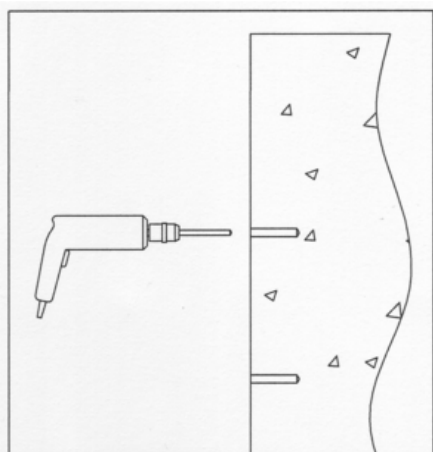

Montageanleitung für Abfallbehälter mit Universal-Befestigungsschiene Assembly instructions for disposal bins with universal mounting rail

1.

2.

3.

4.

5.

Für Ausführungen: -FV / -PB

For models: -FV / -PB

Empfohlener Montagesatz Best.-Nr. 7304-01
(nicht im Lieferumfang enthalten)!

*Recommended fixation set order-no. 7304-01
(not included in delivery)!*

Für Edelstahl-Ausführungen: -ES

For models stainless steel: -ES