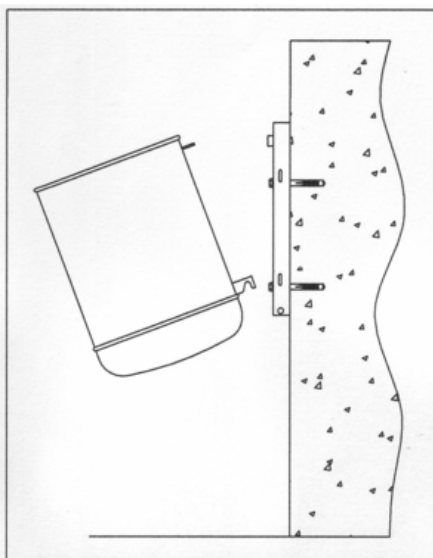

Montageanleitung für Abfallbehälter mit Universal-Befestigungsschiene Assembly instructions for disposal bins with universal mounting rail

1.

2.

3.

4.

5.

Für Ausführungen: -FV / -PB

For models: -FV / -PB

Empfohlener Montagesatz Best.-Nr. 7304-01
(nicht im Lieferumfang enthalten)!

*Recommended fixation set order-no. 7304-01
(not included in delivery)!*

Für Edelstahl-Ausführungen: -ES

For models stainless steel: -ES