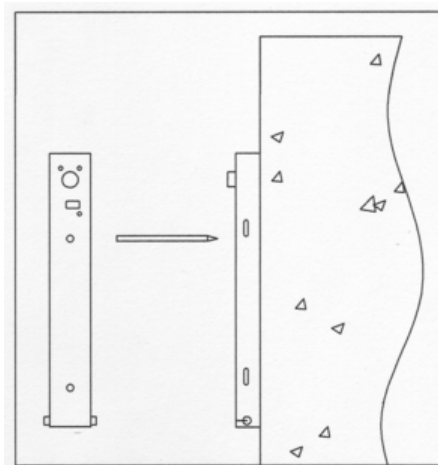

Montageanleitung für Abfallbehälter mit Universal-Befestigungsschiene Assembly instructions for disposal bins with universal mounting rail

1.

2.

3.

4.

5.

Für Ausführungen: -FV / -PB

For models: -FV / -PB

Empfohlener Montagesatz Best.-Nr. 7304-01
(nicht im Lieferumfang enthalten)!

*Recommended fixation set order-no. 7304-01
(not included in delivery)!*

Für Edelstahl-Ausführungen: -ES

For models stainless steel: -ES