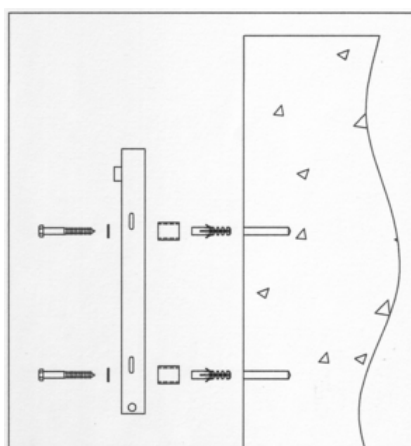

Montageanleitung für Abfallbehälter mit Universal-Befestigungsschiene Assembly instructions for disposal bins with universal mounting rail

1.

2.

3.

4.

5.

Für Ausführungen: -FV / -PB

For models: -FV / -PB

Empfohlener Montagesatz Best.-Nr. 7304-01
(nicht im Lieferumfang enthalten)!

*Recommended fixation set order-no. 7304-01
(not included in delivery)!*

Für Edelstahl-Ausführungen: -ES

For models stainless steel: -ES