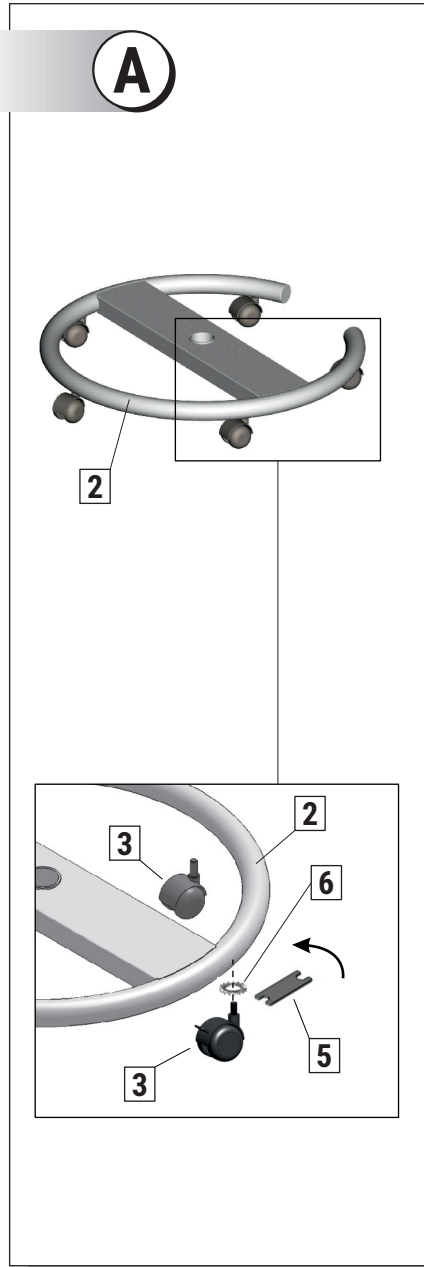

Flipchart MAULsolid, Rundfuß flip2use
 Flipchart MAULsolid, Round base flip2use

63706

- 1**

1 x
- 2**

1 x
- 3**

5 x
- 4**

1 x
- 5**

1 x
- 6**

5 x M8
- 7**

1 x
- 8**

1 x M4 x 10 mm, PH2

D

E

Notice de conditionnement et d'élimination
Istruzioni di imballaggio e smaltimento
Опаковка и указание за изхвърляне