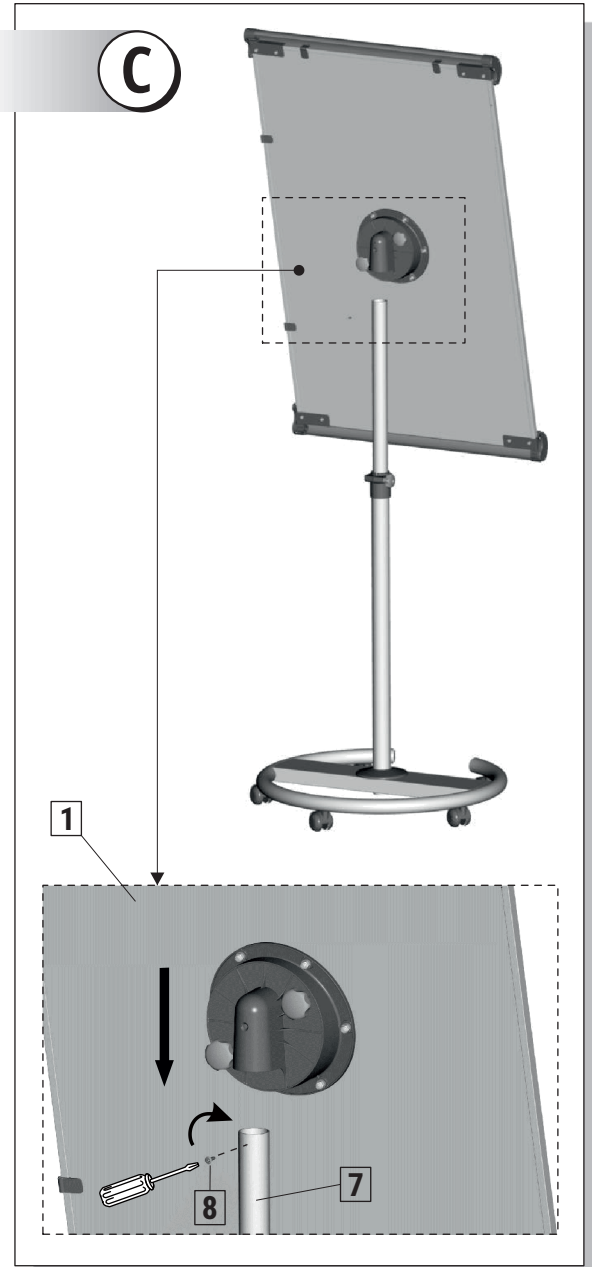

Flipchart MAULsolid, Rundfuß flip2use
 Flipchart MAULsolid, Round base flip2use

63706

- 1**

1 x
- 2**

1 x
- 3**

5 x
- 4**

1 x
- 5**

1 x
- 6**

5 x M8
- 7**

1 x
- 8**

1 x M4 x 10 mm, PH2

D

E

Notice de conditionnement et d'élimination
Istruzioni di imballaggio e smaltimento
Опаковка и указание за изхвърляне