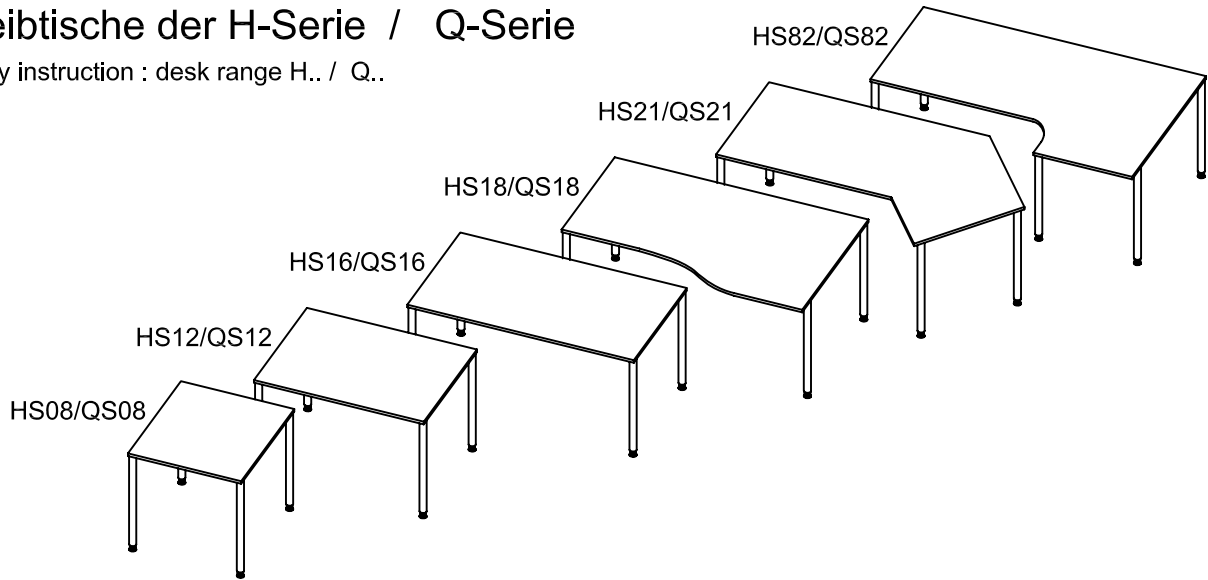

Schreibtische der H-Serie / Q-Serie

Assembly instruction : desk range H.. / Q..

<p>HS08, HS12, HS16</p> <p>4x 4x</p>	<p>QS08, QS12, QS16</p> <p>4x 4x</p>
<p>HS18</p> <p>4x 4x</p>	<p>QS18</p> <p>4x 4x</p>
<p>HS21</p> <p>4x 4x 10x (4.5 x 25)</p>	<p>QS21</p> <p>4x 4x 10x (4.5 x 25)</p>
<p>HS82</p> <p>5x 5x 6x (4.5 x 25)</p>	<p>QS82</p> <p>5x 5x 6x (4.5 x 25)</p>

Schreibtische der H-Serie / Q-Serie

Beipack :
fitting:
8-10 x (A)
(4.5x 55)

8-10 x (A)

41 mm

41 mm

41 mm

41 mm

Beipack :
fitting:
11 x (A)
(4.5x 55)