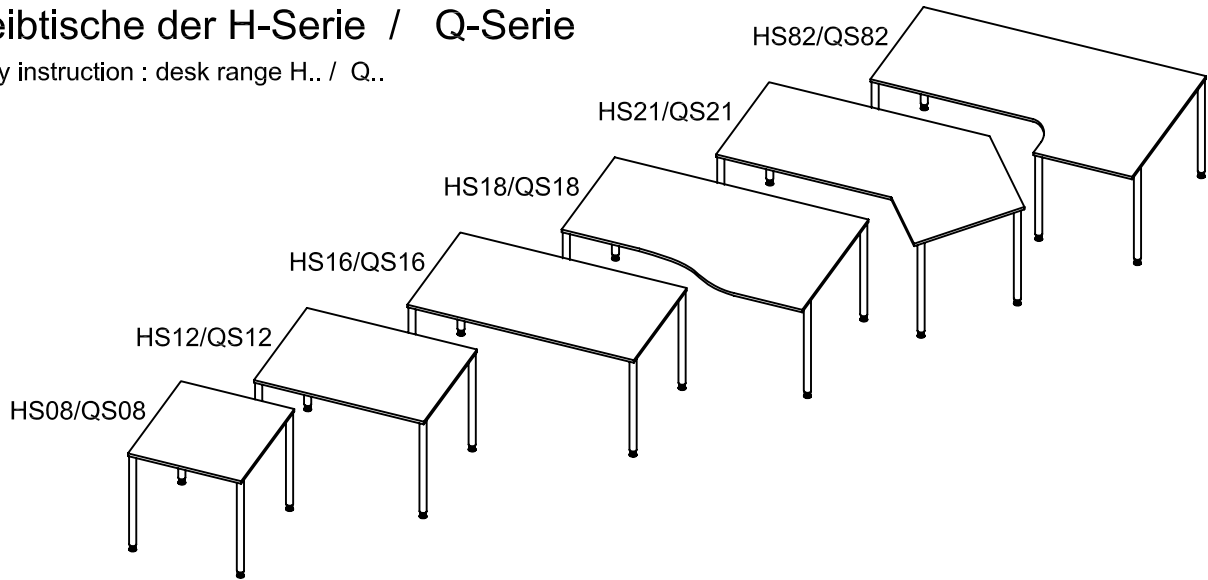

Schreibtische der H-Serie / Q-Serie

Assembly instruction : desk range H.. / Q..

<p>HS08, HS12, HS16</p>	<p>QS08, QS12, QS16</p>
<p>HS18</p>	<p>QS18</p>
<p>HS21</p>	<p>QS21</p>
<p>HS82</p>	<p>QS82</p>

Schreibtische der H-Serie / Q-Serie

Beipack :
fitting:
8-10 x (A)
(4.5x 55)

8-10 x (A)

41 mm

41 mm

41 mm

Beipack :
fitting:
11 x (A)
(4.5x 55)

11 x (A)

41 mm

41 mm

41 mm

Beipack :
fitting:
12 x (A)
(4.5x 55)

12 x (A)

41 mm

41 mm

41 mm

+
4 x (B)
(4.5 x 25)