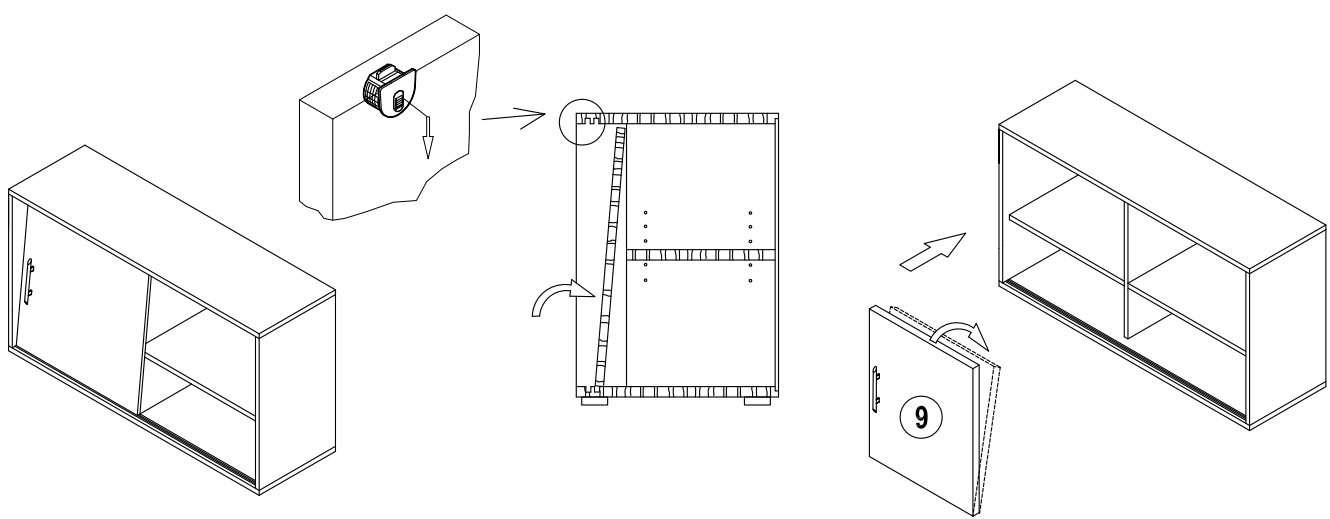

Montageanleitung : Schiebetürenschränk 1752 / 1753

Korpus 1752K (1753K)

Türen 1752T (1753T)

Beschlagbeutel Korpus (cabinet fittings)

5x A  500568 Fu 55mm	5x B  500547 Ab 14/18	16x C  500270 DU 325A	16x D  500359 EX 15/16	8x E  500578 8 x 30mm	4 (6)x F  500222 3,5 x 25mm	8 (16) x G  533771 DU 322
--	---	---	--	---	--	---

Beschlagbeutel Schränke (cabinet fittings)

5x O  (M4 x 20 mm)	3x P  (M4 x 35 mm)	2x Q  (M4 x 27 mm)
--	--	--

7

8

9

10

11

12