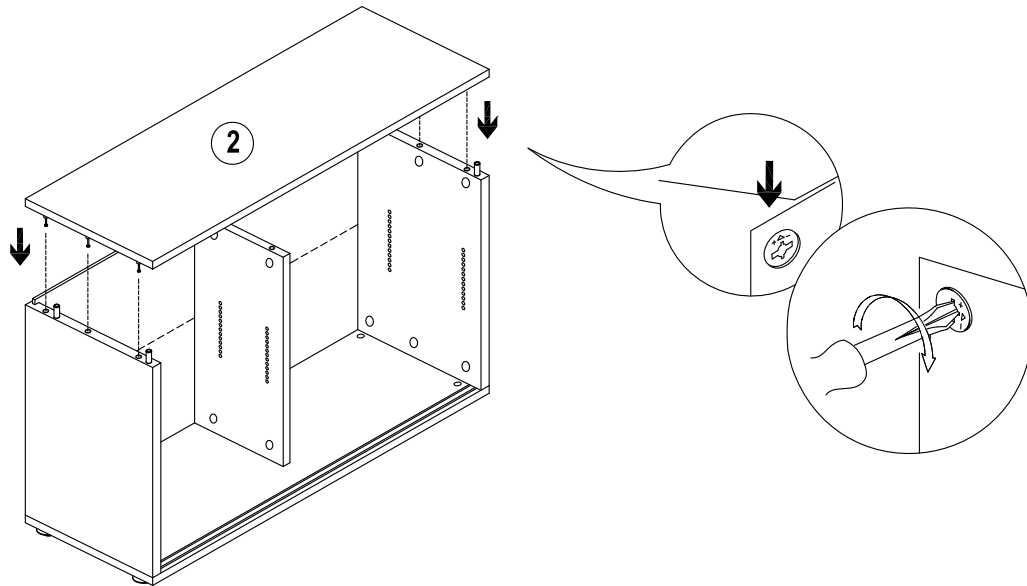

Montageanleitung : Schiebetürenschränk 1752 / 1753

Korpus 1752K (1753K)

Türen 1752T (1753T)

Beschlagbeutel Korpus (cabinet fittings)

5x A  500568 Fu 55mm	5x B  500547 Ab 14/18	16x C  500270 DU 325A	16x D  500359 EX 15/16	8x E  500578 8 x 30mm	4 (6)x F  500222 3,5 x 25mm	8 (16) x G  533771 DU 322
--	---	---	--	---	--	---

Beschlagbeutel Griffe

Beschlagbeutel Türen (doors fittings)

2x H o.ä.  (Je nach Griffvariante)	4x I o.ä.  (Je nach Griffvariante)	1x J  500346	1x K  500289	2x L  500219 3,5 x 16mm	1x M  500291 19mm	4x N  500453
--	--	--	--	---	---	--

Beschlagbeutel Schränke (cabinet fittings)

5x O  (M4 x 20 mm)	3x P  (M4 x 35 mm)	2x Q  (M4 x 27 mm)
--	--	--

7

8

9

10

11

12