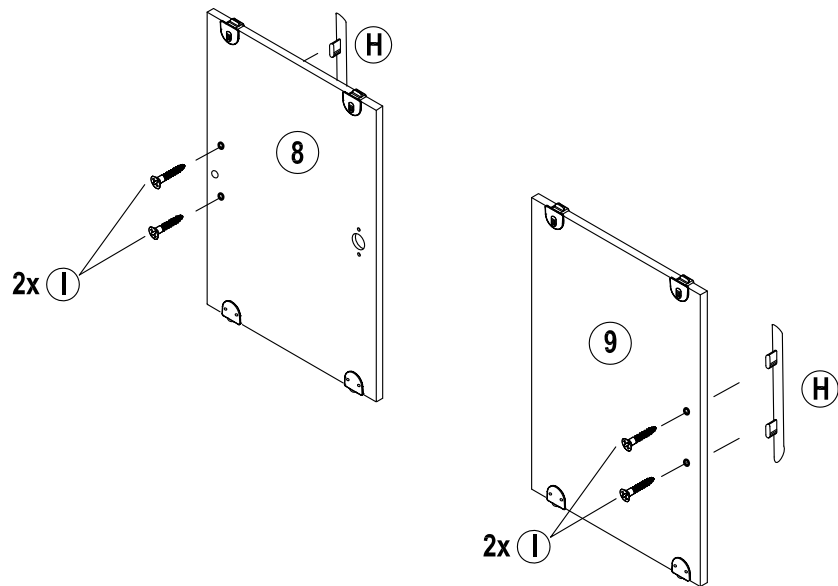

Beschlagbeutel Griffe

Beschlagbeutel Türen (doors fittings)

2x H o.ä.  (Je nach Griffvariante)	4x I o.ä.  (Je nach Griffvariante)	1x J  500346	1x K  500289	2x L  500219 3,5 x 16mm	1x M  500291 19mm	4x N  500453
--	--	--	--	---	---	--

Beschlagbeutel Schränke (cabinet fittings)

5x O  (M4 x 20 mm)	3x P  (M4 x 35 mm)	2x Q  (M4 x 27 mm)
--	--	--

7

8

9

10

11

12