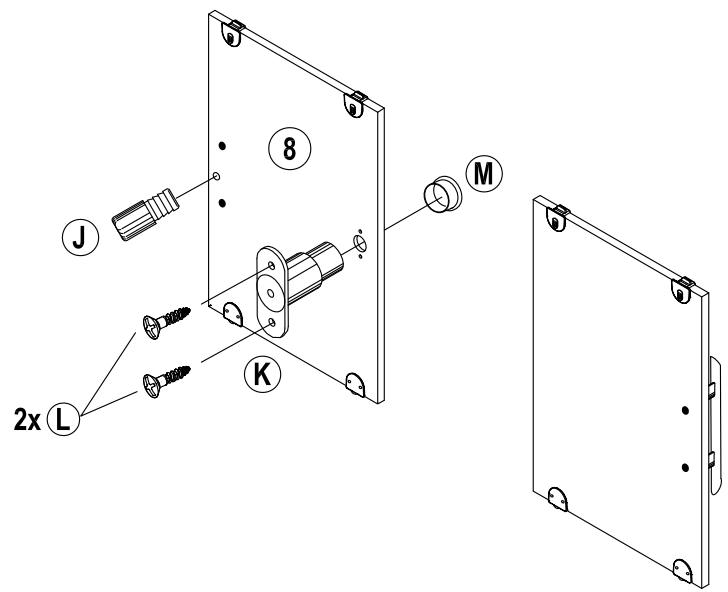

Beschlagbeutel Griffe

Beschlagbeutel Türen (doors fittings)

2x H o.ä.  (Je nach Griffvariante)	4x I o.ä.  (Je nach Griffvariante)	1x J  500346	1x K  500289	2x L  500219 3,5 x 16mm	1x M  500291 19mm	4x N  500453
--	--	--	--	---	---	--

Beschlagbeutel Schränke (cabinet fittings)

5x O  (M4 x 20 mm)	3x P  (M4 x 35 mm)	2x Q  (M4 x 27 mm)
--	--	--

7

8

9

10

11

12