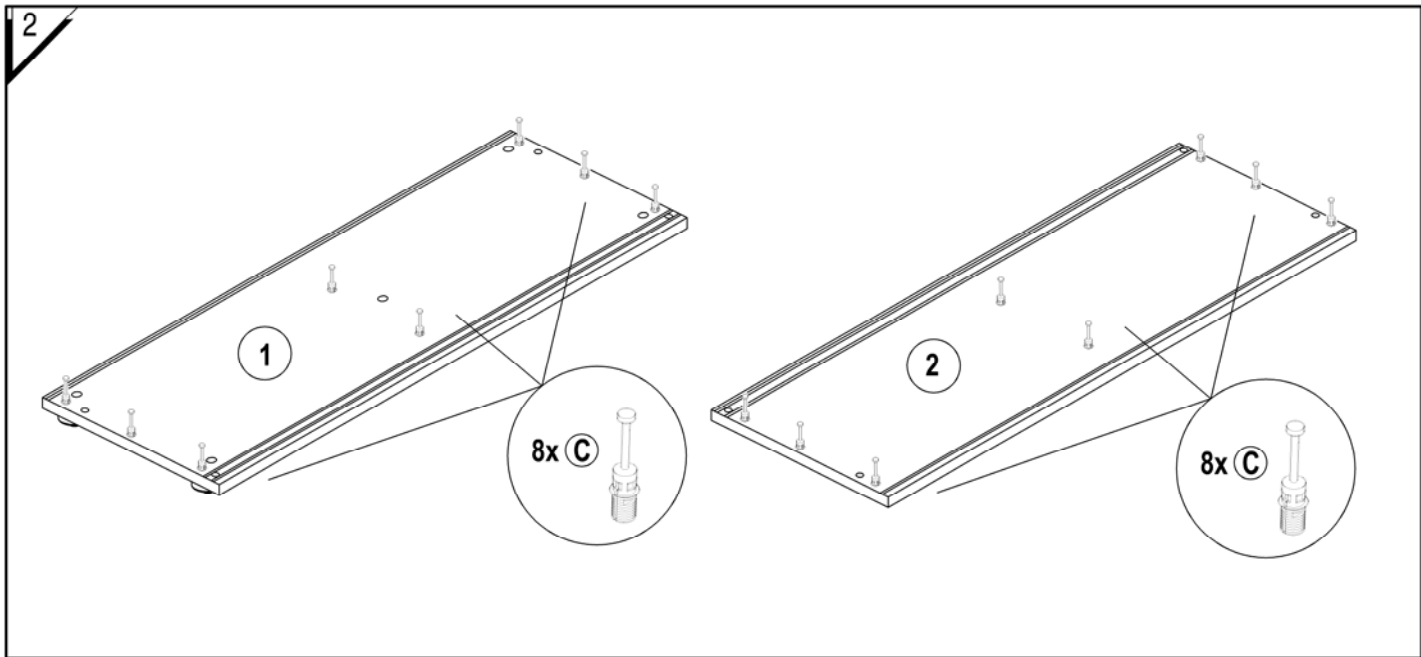

Montageanleitung : Schiebetürenschränk 1752 / 1753

Korpus 1752K (1753K)

Türen 1752T (1753T)

Beschlagbeutel Korpus (cabinet fittings)

5x A  500568 Fu 55mm	5x B  500547 Ab 14/18	16x C  500270 DU 325A	16x D  500359 EX 15/16	8x E  500578 8 x 30mm	4 (6)x F  500222 3,5 x 25mm	8 (16) x G  533771 DU 322
--	---	---	--	---	--	---

Beschlagbeutel Griffe

Beschlagbeutel Türen (doors fittings)

2x H o.ä.  (Je nach Griffvariante)	4x I o.ä.  (Je nach Griffvariante)	1x J  500346	1x K  500289	2x L  500219 3,5 x 16mm	1x M  500291 19mm	4x N  500453
--	--	--	--	---	---	--

Beschlagbeutel Schränke (cabinet fittings)

5x O  (M4 x 20 mm)	3x P  (M4 x 35 mm)	2x Q  (M4 x 27 mm)
--	--	--

7

8

9

10

11

12