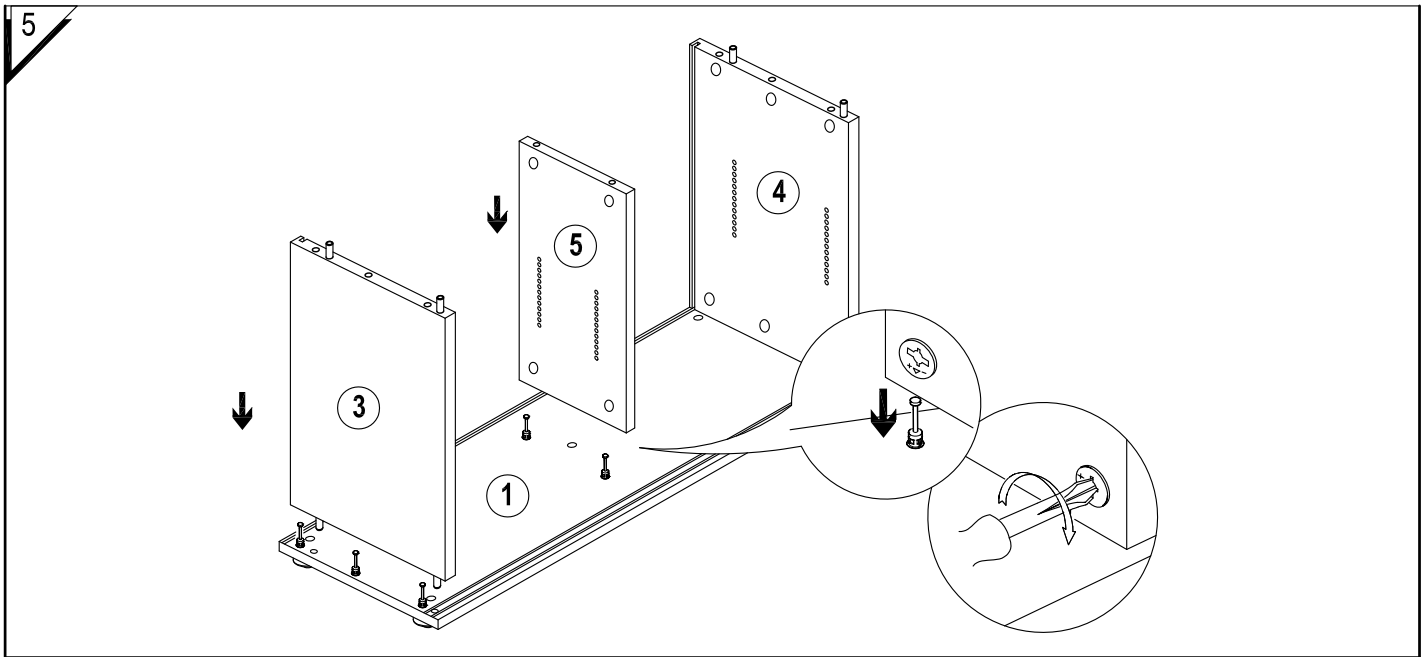

Montageanleitung : Schiebetürenschränk 1752 / 1753

Korpus 1752K (1753K)

Türen 1752T (1753T)

Beschlagbeutel Korpus (cabinet fittings)

5x A  500568 Fu 55mm	5x B  500547 Ab 14/18	16x C  500270 DU 325A	16x D  500359 EX 15/16	8x E  500578 8 x 30mm	4 (6)x F  500222 3,5 x 25mm	8 (16) x G  533771 DU 322
--	---	---	--	---	--	---

Beschlagbeutel Griffe

Beschlagbeutel Türen (doors fittings)

2x H o.ä.  (Je nach Griffvariante)	4x I o.ä.  (Je nach Griffvariante)	1x J  500346	1x K  500289	2x L  500219 3,5 x 16mm	1x M  500291 19mm	4x N  500453
--	--	--	--	---	---	--

Beschlagbeutel Schränke (cabinet fittings)

5x O  (M4 x 20 mm)	3x P  (M4 x 35 mm)	2x Q  (M4 x 27 mm)
--	--	--

7

8

9

10

11

12