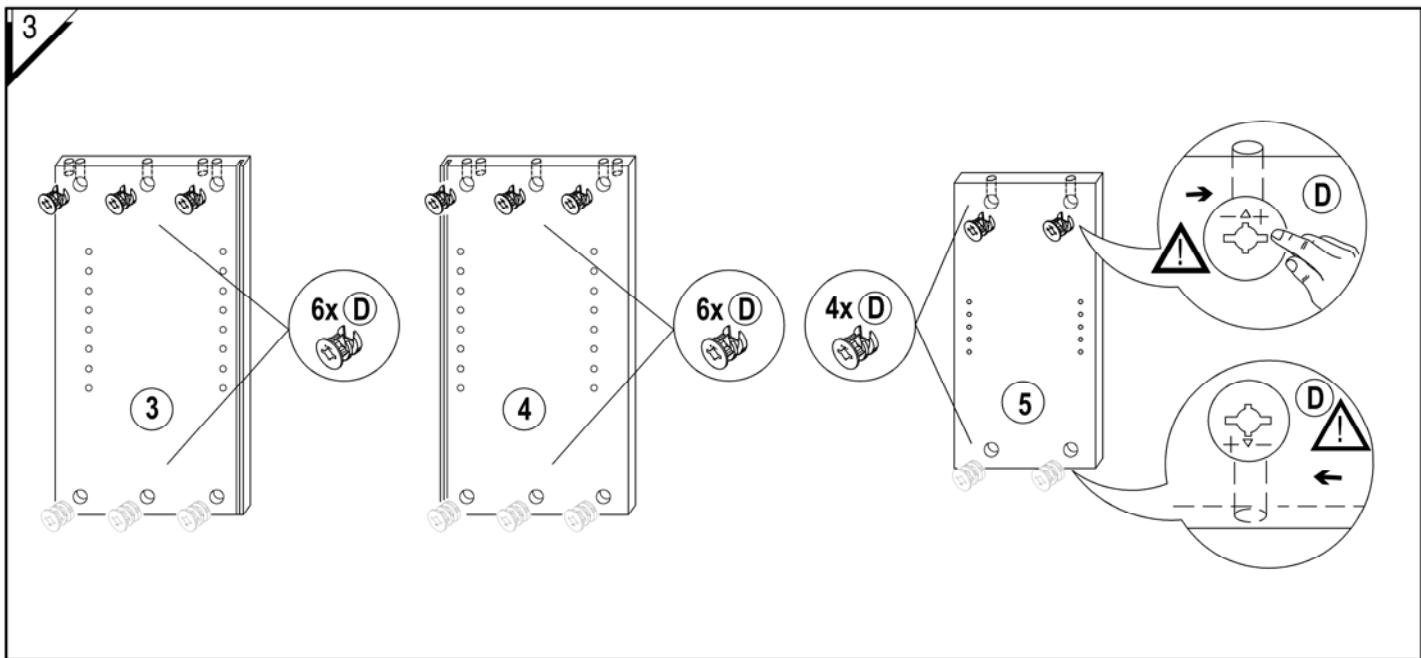

Montageanleitung : Schiebetürenschränk 1752 / 1753

Korpus 1752K (1753K)

Türen 1752T (1753T)

Beschlagbeutel Korpus (cabinet fittings)

5x A  500568 Fu 55mm	5x B  500547 Ab 14/18	16x C  500270 DU 325A	16x D  500359 EX 15/16	8x E  500578 8 x 30mm	4 (6)x F  500222 3,5 x 25mm	8 (16) x G  533771 DU 322
--	---	---	--	---	--	---

Beschlagbeutel Griffe

Beschlagbeutel Türen (doors fittings)

2x H o.ä.  (Je nach Griffvariante)	4x I o.ä.  (Je nach Griffvariante)	1x J  500346	1x K  500289	2x L  500219 3,5 x 16mm	1x M  500291 19mm	4x N  500453
--	--	--	--	---	---	--

Beschlagbeutel Schränke (cabinet fittings)

5x O  (M4 x 20 mm)	3x P  (M4 x 35 mm)	2x Q  (M4 x 27 mm)
--	--	--

7

8

9

10

11

12