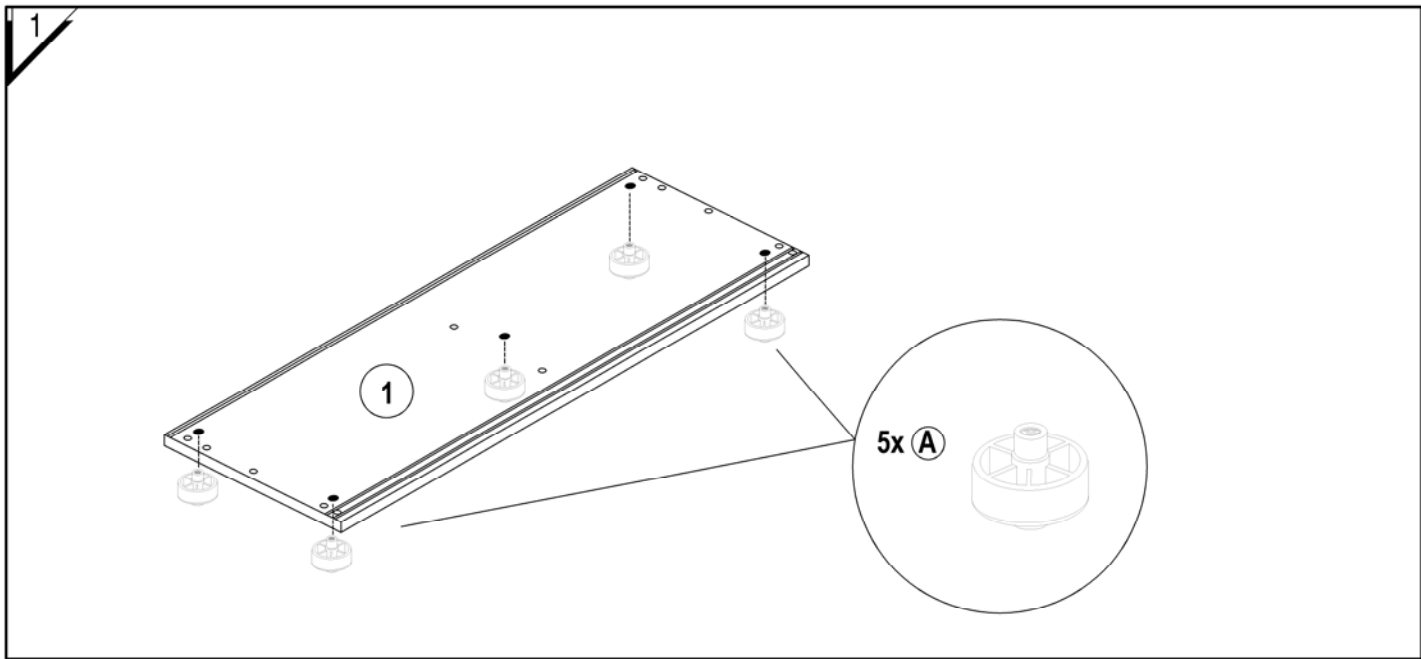

Montageanleitung : Schiebetürenschränk 1752 / 1753

Korpus 1752K (1753K)

Türen 1752T (1753T)

Beschlagbeutel Korpus (cabinet fittings)

5x A  500568 Fu 55mm	5x B  500547 Ab 14/18	16x C  500270 DU 325A	16x D  500359 EX 15/16	8x E  500578 8 x 30mm	4 (6)x F  500222 3,5 x 25mm	8 (16) x G  533771 DU 322
--	---	---	--	---	--	---

Beschlagbeutel Griffe

Beschlagbeutel Türen (doors fittings)

2x H o.ä.  (Je nach Griffvariante)	4x I o.ä.  (Je nach Griffvariante)	1x J  500346	1x K  500289	2x L  500219 3,5 x 16mm	1x M  500291 19mm	4x N  500453
--	--	--	--	---	---	--

Beschlagbeutel Schränke (cabinet fittings)

5x O  (M4 x 20 mm)	3x P  (M4 x 35 mm)	2x Q  (M4 x 27 mm)
--	--	--

7

8

9

10

11

12