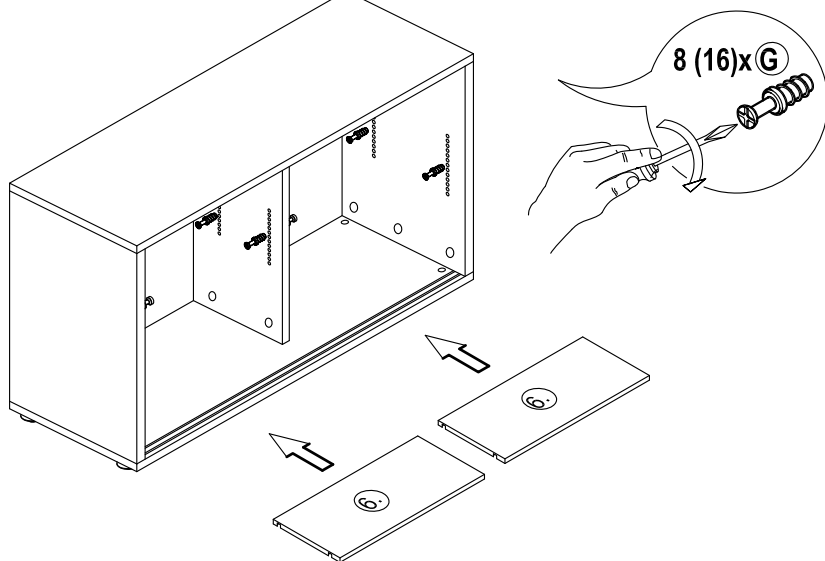

Montageanleitung : Schiebetürenschränk 1752 / 1753

Korpus 1752K (1753K)

Türen 1752T (1753T)

Beschlagbeutel Korpus (cabinet fittings)

5x A  500568 Fu 55mm	5x B  500547 Ab 14/18	16x C  500270 DU 325A	16x D  500359 EX 15/16	8x E  500578 8 x 30mm	4 (6)x F  500222 3,5 x 25mm	8 (16) x G  533771 DU 322
--	---	---	--	---	--	---

Beschlagbeutel Griffe

Beschlagbeutel Türen (doors fittings)

2x H o.ä.  (Je nach Griffvariante)	4x I o.ä.  (Je nach Griffvariante)	1x J  500346	1x K  500289	2x L  500219 3,5 x 16mm	1x M  500291 19mm	4x N  500453
--	--	--	--	---	---	--

Beschlagbeutel Schränke (cabinet fittings)

5x O  (M4 x 20 mm)	3x P  (M4 x 35 mm)	2x Q  (M4 x 27 mm)
--	--	--

7

8

9

10

11

12