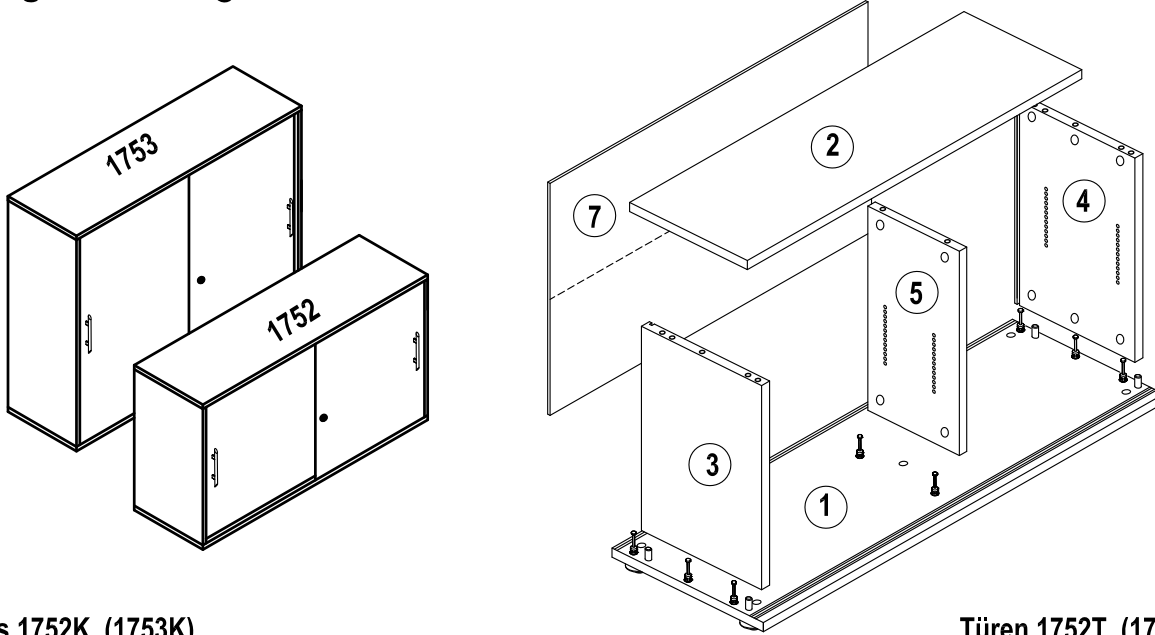

Montageanleitung : Schiebetürenschränk 1752 / 1753

Korpus 1752K (1753K)

Türen 1752T (1753T)

Beschlagbeutel Korpus (cabinet fittings)

5x A  500568 Fu 55mm	5x B  500547 Ab 14/18	16x C  500270 DU 325A	16x D  500359 EX 15/16	8x E  500578 8 x 30mm	4 (6)x F  500222 3,5 x 25mm	8 (16) x G  533771 DU 322
--	---	---	--	---	--	---

Beschlagbeutel Griffe

Beschlagbeutel Türen (doors fittings)

2x H o.ä.  (Je nach Griffvariante)	4x I o.ä.  (Je nach Griffvariante)	1x J  500346	1x K  500289	2x L  500219 3,5 x 16mm	1x M  500291 19mm	4x N  500453
--	--	--	--	---	---	--

Beschlagbeutel Schränke (cabinet fittings)

5x O  (M4 x 20 mm)	3x P  (M4 x 35 mm)	2x Q  (M4 x 27 mm)
--	--	--

7

8

9

10

11

12