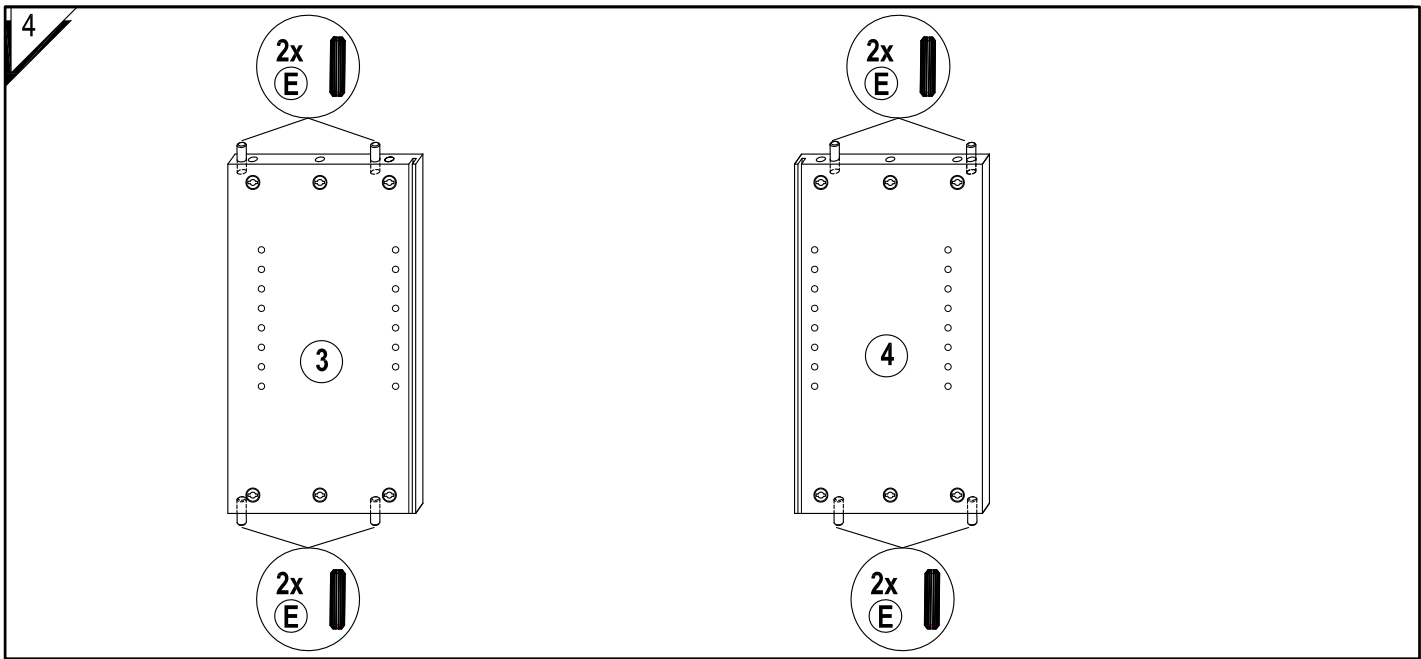

Montageanleitung : Schiebetürenschränk 1752 / 1753

Korpus 1752K (1753K)

Türen 1752T (1753T)

Beschlagbeutel Korpus (cabinet fittings)

5x A  500568 Fu 55mm	5x B  500547 Ab 14/18	16x C  500270 DU 325A	16x D  500359 EX 15/16	8x E  500578 8 x 30mm	4 (6)x F  500222 3,5 x 25mm	8 (16) x G  533771 DU 322
--	---	---	--	---	--	---

Beschlagbeutel Griffe

Beschlagbeutel Türen (doors fittings)

2x H o.ä.  (Je nach Griffvariante)	4x I o.ä.  (Je nach Griffvariante)	1x J  500346	1x K  500289	2x L  500219 3,5 x 16mm	1x M  500291 19mm	4x N  500453
--	--	--	--	---	---	--

Beschlagbeutel Schränke (cabinet fittings)

5x O  (M4 x 20 mm)	3x P  (M4 x 35 mm)	2x Q  (M4 x 27 mm)
--	--	--

7

8

9

10

11

12