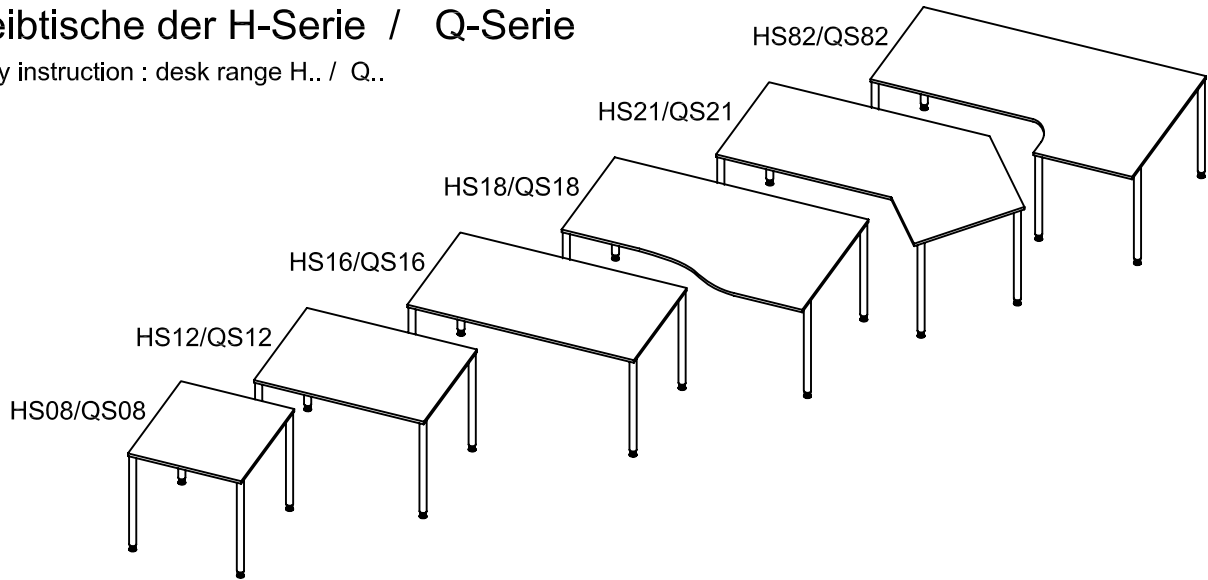

Schreibtische der H-Serie / Q-Serie

Assembly instruction : desk range H.. / Q..

<p>HS08, HS12, HS16</p>	<p>QS08, QS12, QS16</p>
<p>HS18</p>	<p>QS18</p>
<p>HS21</p>	<p>QS21</p>
<p>HS82</p>	<p>QS82</p>

Schreibtische der H-Serie / Q-Serie

8-10 x (A)

41 mm →

41 mm ↑

← 41 mm

← 41 mm

Beipack :
fitting:
8-10 x (A)
(4.5x 55)

11 x (A)

41 mm →

Beipack :
fitting:
13 x (A)
(4.5x 55)