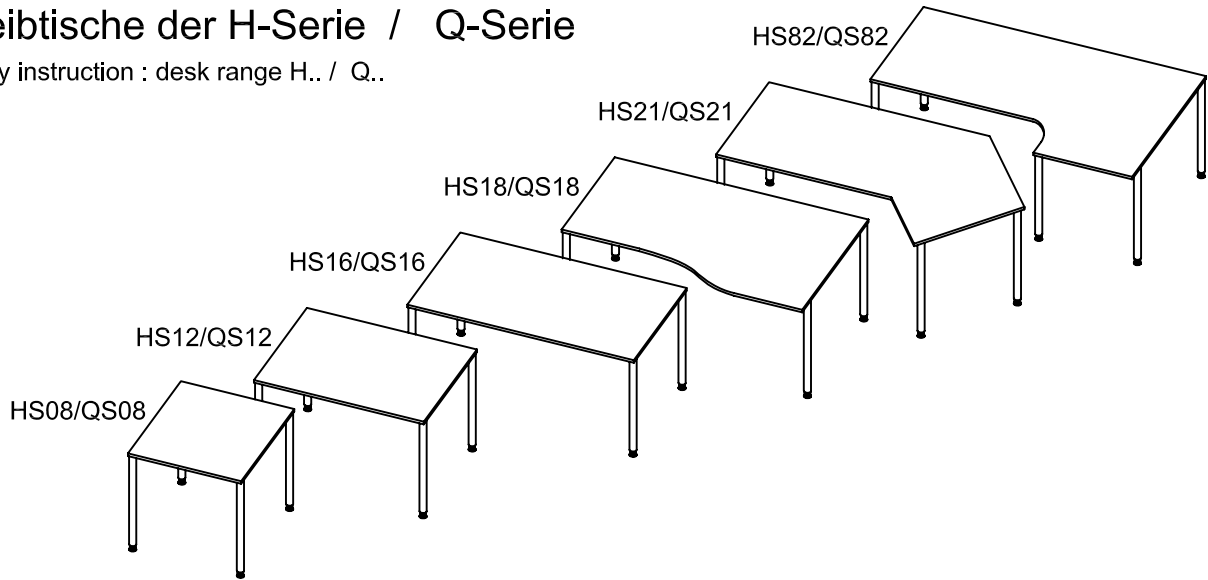

Schreibtische der H-Serie / Q-Serie

Assembly instruction : desk range H.. / Q..

<p>HS08, HS12, HS16</p> <p>4x 4x</p>	<p>QS08, QS12, QS16</p> <p>4x 4x</p>
<p>HS18</p> <p>4x 4x</p>	<p>QS18</p> <p>4x 4x</p>
<p>HS21</p> <p>4x 4x + 10x (4.5 x 25)</p>	<p>QS21</p> <p>4x 4x + 10x (4.5 x 25)</p>
<p>HS82</p> <p>5x 5x 6x (4.5 x 25)</p>	<p>QS82</p> <p>5x 5x 6x (4.5 x 25)</p>

Schreibtische der H-Serie / Q-Serie

Beipack :
fitting:
8-10 x (A)
(4.5x 55)

8-10 x (A)

41 mm

41 mm

41 mm

Beipack :
fitting:
11 x (A)
(4.5x 55)

11 x (A)

+
4 x (B)
(4.5 x 25)

Beipack :
fitting:
13 x (A)
(4.5x 55)

13 x (A)

41 mm

41 mm

41 mm