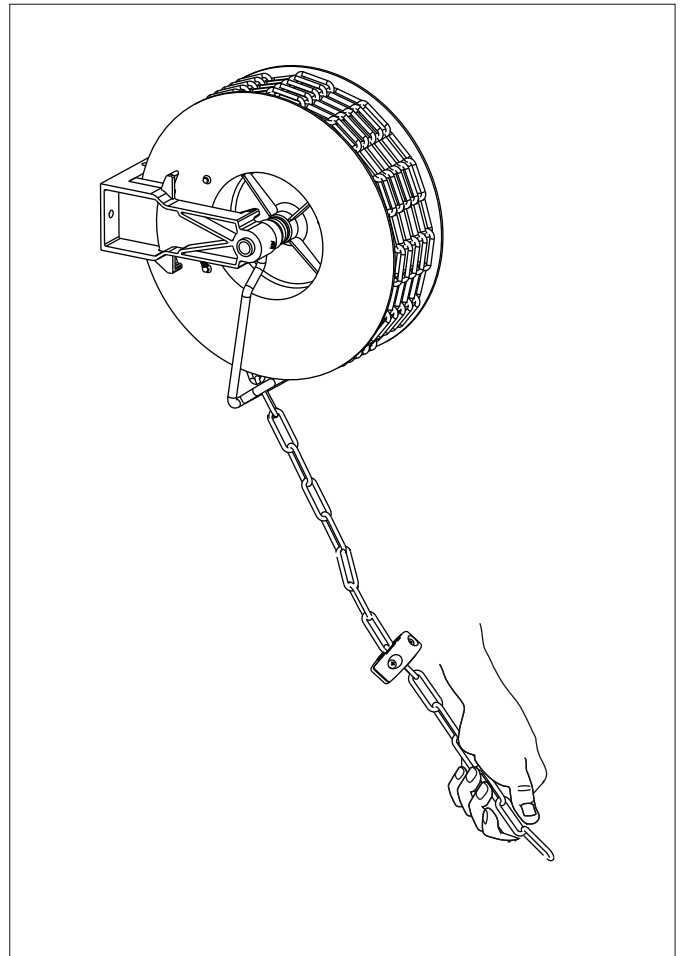

rapid[®]
GERMAN TECHNOLOGY

BR 3.20.GK # 03 080

Entsorgung

1. Kette entfernen und als Kunststoff entsorgen
2. Trommel in **entspannter** Position mit geeignetem Werkzeug so verformen, dass eine Drehung **nicht** mehr möglich ist.
3. Gerät als Metallschrott entsorgen.