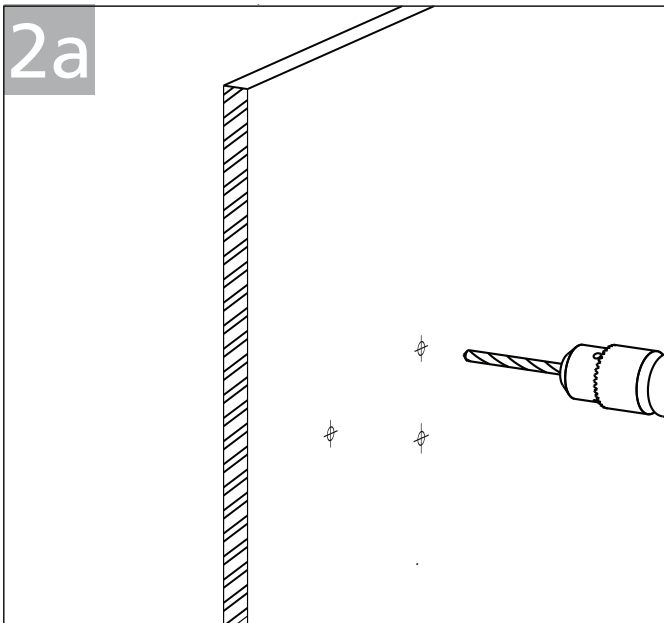

rapid[®]
GERMAN TECHNOLOGY

BR 3.20.GK # 03 080

Entsorgung

1. Kette entfernen und als Kunststoff entsorgen
2. Trommel in **entspannter** Position mit geeignetem Werkzeug so verformen, dass eine Drehung **nicht** mehr möglich ist.
3. Gerät als Metallschrott entsorgen.