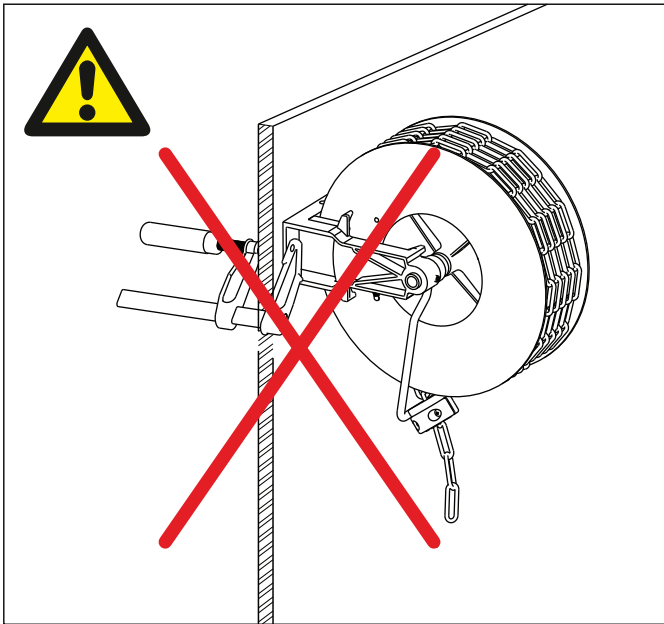

rapid[®]
GERMAN TECHNOLOGY

BR 3.20.GK # 03 080

Entsorgung

1. Kette entfernen und als Kunststoff entsorgen
2. Trommel in **entspannter** Position mit geeignetem Werkzeug so verformen, dass eine Drehung **nicht** mehr möglich ist.
3. Gerät als Metallschrott entsorgen.