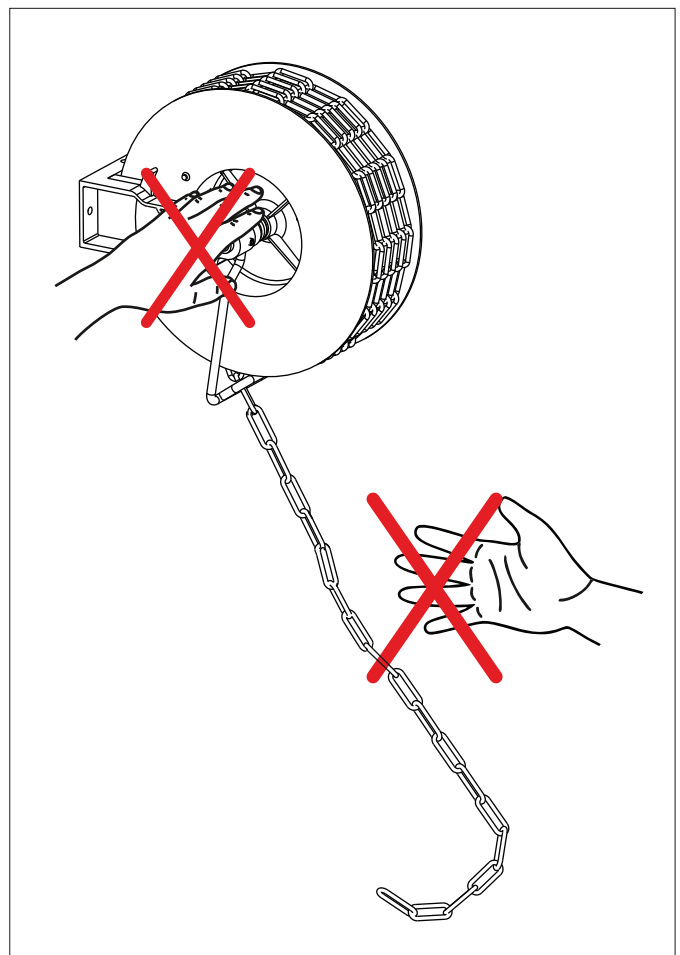

rapid[®]
GERMAN TECHNOLOGY

BR 3.20.GK # 03 080

Entsorgung

1. Kette entfernen und als Kunststoff entsorgen
2. Trommel in **entspannter** Position mit geeignetem Werkzeug so verformen, dass eine Drehung **nicht** mehr möglich ist.
3. Gerät als Metallschrott entsorgen.