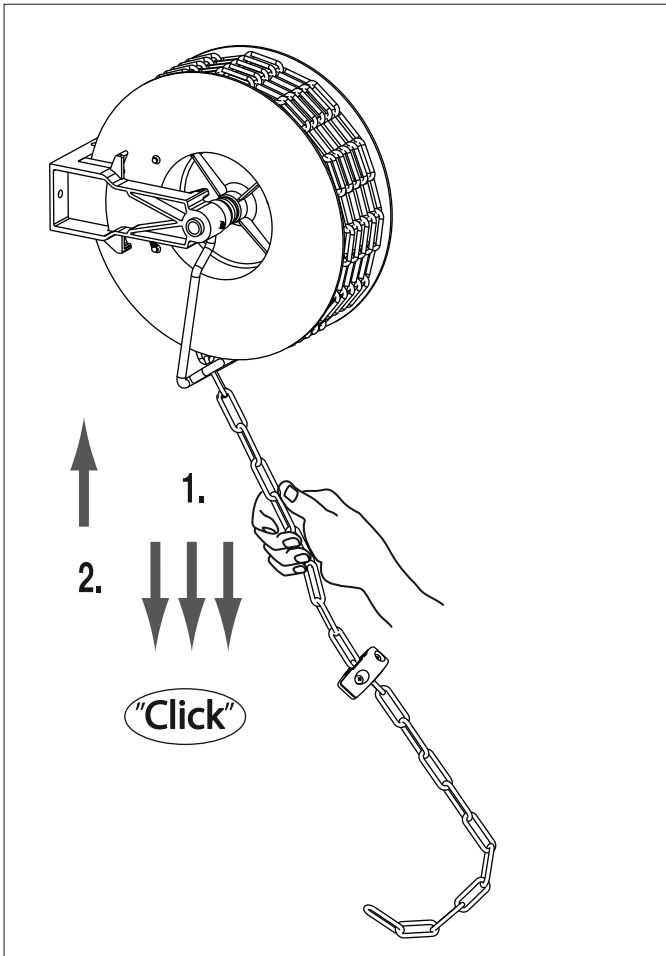

rapid[®]
GERMAN TECHNOLOGY

BR 3.20.GK # 03 080

Entsorgung

1. Kette entfernen und als Kunststoff entsorgen
2. Trommel in **entspannter** Position mit geeignetem Werkzeug so verformen, dass eine Drehung **nicht** mehr möglich ist.
3. Gerät als Metallschrott entsorgen.