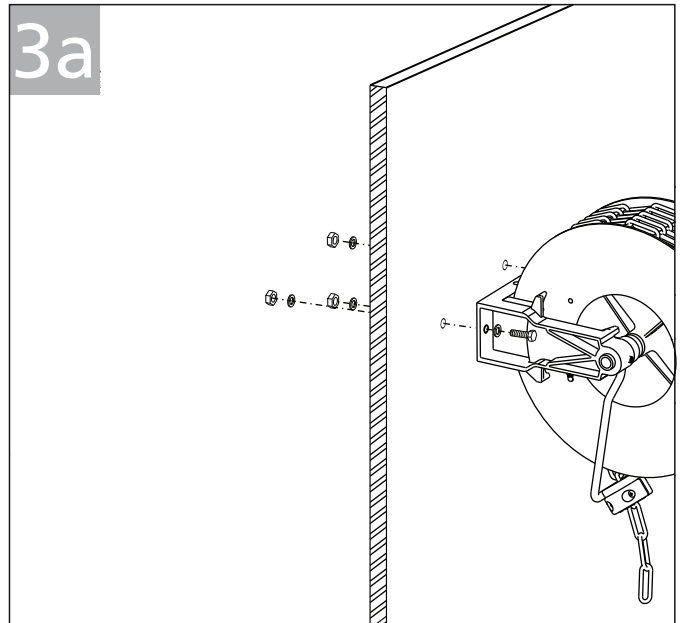

rapid[®]
GERMAN TECHNOLOGY

BR 3.20.GK # 03 080

Entsorgung

1. Kette entfernen und als Kunststoff entsorgen
2. Trommel in **entspannter** Position mit geeignetem Werkzeug so verformen, dass eine Drehung **nicht** mehr möglich ist.
3. Gerät als Metallschrott entsorgen.