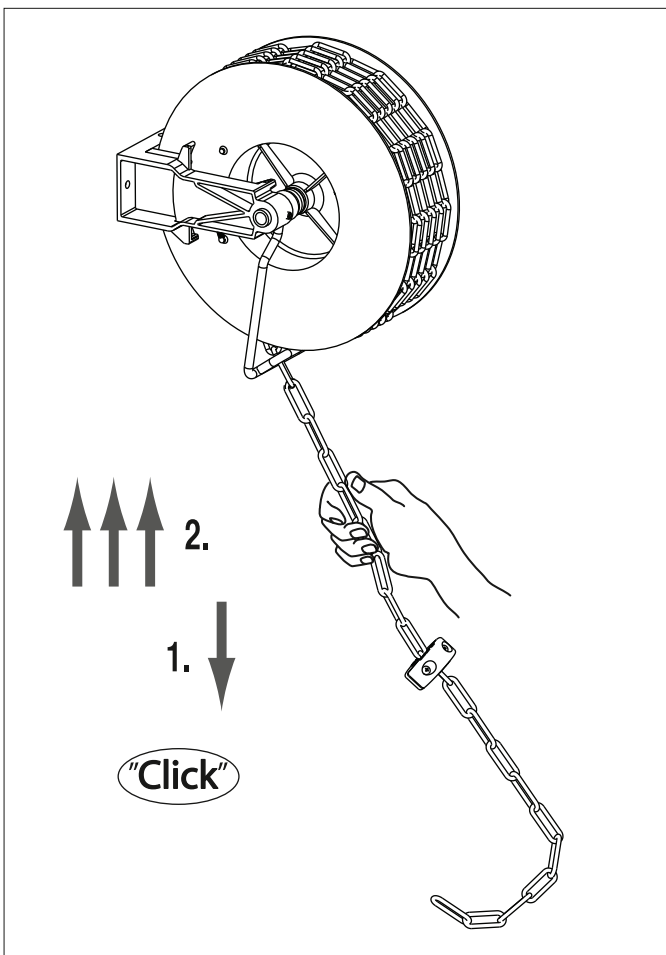

rapid[®]
GERMAN TECHNOLOGY

BR 3.20.GK # 03 080

Entsorgung

1. Kette entfernen und als Kunststoff entsorgen
2. Trommel in **entspannter** Position mit geeignetem Werkzeug so verformen, dass eine Drehung **nicht** mehr möglich ist.
3. Gerät als Metallschrott entsorgen.