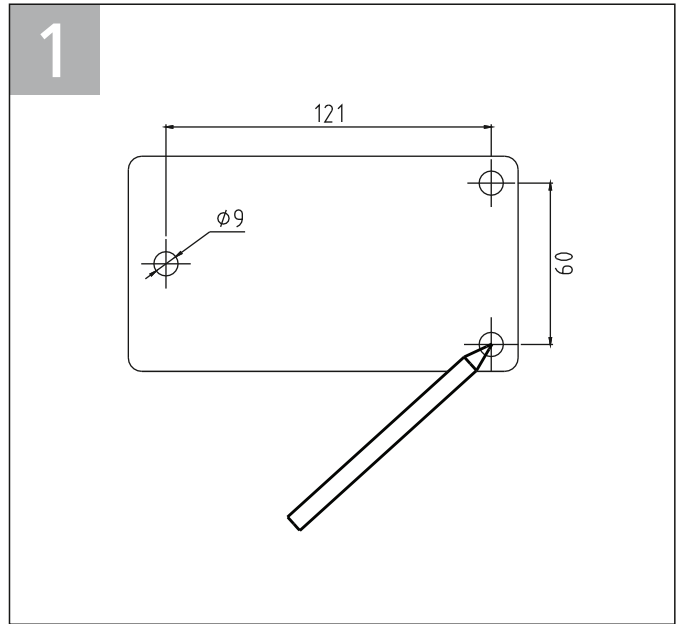

rapid[®]
GERMAN TECHNOLOGY

BR 3.20.GK # 03 080

Entsorgung

1. Kette entfernen und als Kunststoff entsorgen
2. Trommel in **entspannter** Position mit geeignetem Werkzeug so verformen, dass eine Drehung **nicht** mehr möglich ist.
3. Gerät als Metallschrott entsorgen.