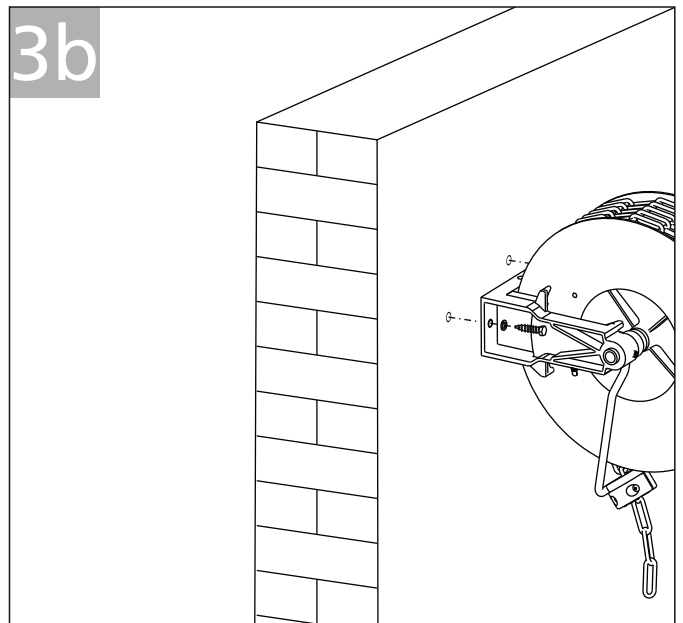

rapid[®]
GERMAN TECHNOLOGY

BR 3.20.GK # 03 080

Entsorgung

1. Kette entfernen und als Kunststoff entsorgen
2. Trommel in **entspannter** Position mit geeignetem Werkzeug so verformen, dass eine Drehung **nicht** mehr möglich ist.
3. Gerät als Metallschrott entsorgen.