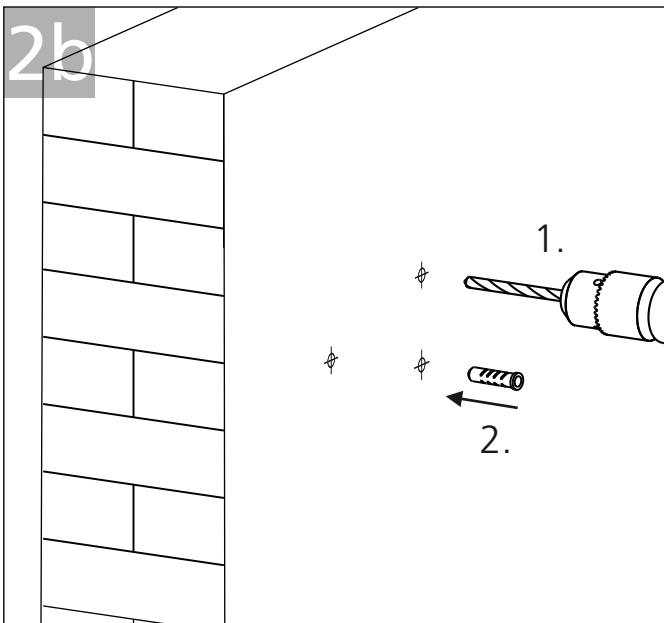

rapid[®]
GERMAN TECHNOLOGY

BR 3.20.GK # 03 080

Entsorgung

1. Kette entfernen und als Kunststoff entsorgen
2. Trommel in **entspannter** Position mit geeignetem Werkzeug so verformen, dass eine Drehung **nicht** mehr möglich ist.
3. Gerät als Metallschrott entsorgen.